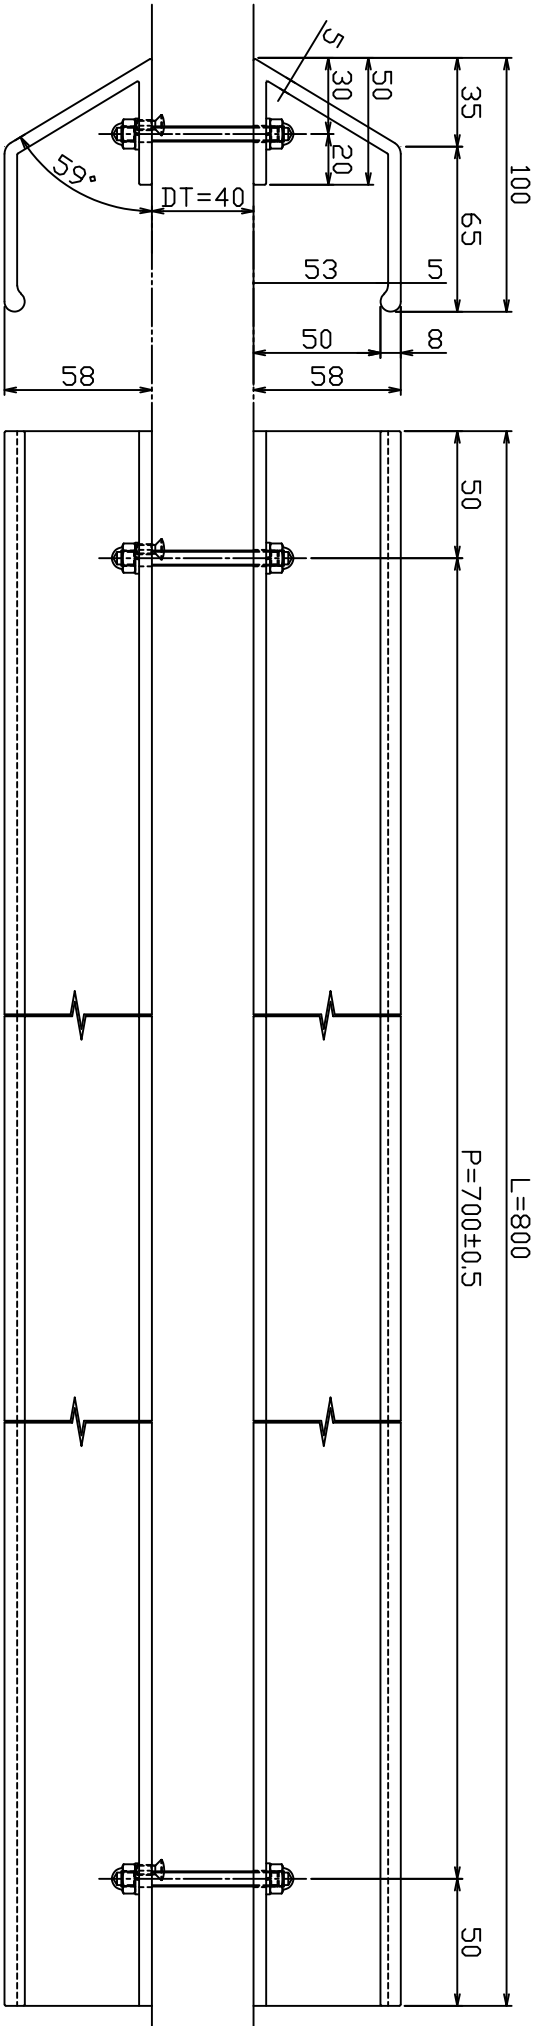

AT1152-20-X-L800

Finish	Code
Blasted Black	AT1152-20-125-L800
Blasted Silver	AT1152-20-126-L800

Ver	Date	Engineering change notice	Dwg	App
△1	0000/00/00	新規出図	KAWAJUN	KAWAJUN

Product name	Name	Code
ドアハンドル	-	AT1152-20-126-L800
Door Handle	-	Ver01
KAWAJUN 河海株式会社		S= 1:1 外形

A3
作成 【Honey】 1

2

3

4

5

6