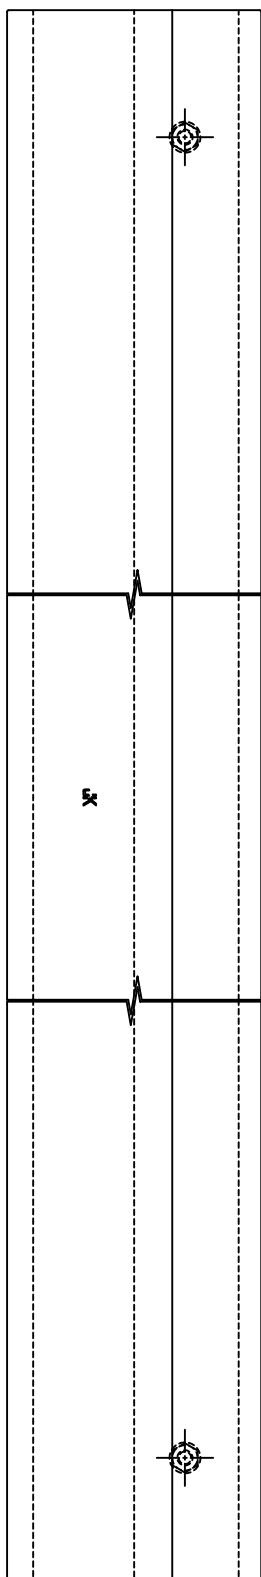

AT1152-20-X-L800

Finish	Code
Blasted Black	AT1152-20-125-L800
Blasted Silver	AT1152-20-126-L800

Ver	Date	Engineering change notice	Dwg	App
△1	0000/00/00	新規出図	KAWAJUN	KAWAJUN

Product name	Name	Code
ドアハンドル	-	AT1152-20-126-L800
Door Handle	-	Ver01
KAWAJUN 河海株式会社		S= 1:1 外形

A3
作成 【Honey】 1

2

3

4

5

6