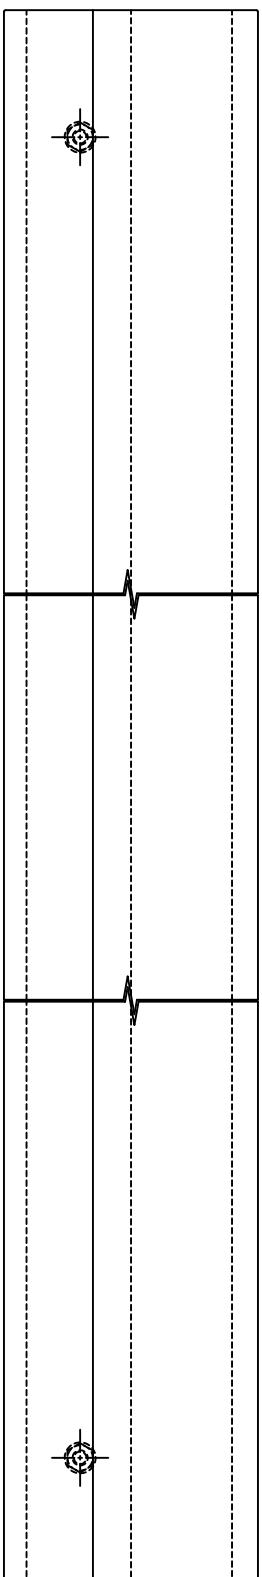

AT1152-20-X-L800

Finish	Code
Blasted Black	AT1152-20-125-L800
Blasted Silver	AT1152-20-126-L800

Ver	Date	Engineering change notice	Dwg	App
△1	0000/00/00	新規出図	KAWAJUN	KAWAJUN

Product name	Name	Code
ドアハンドル	-	AT1152-20-126-L800
Door Handle	-	Ver01
KAWAJUN 河海株式会社		S= 1:1 外形

A3
作成 【Honey】 1

2

3

4

5

6