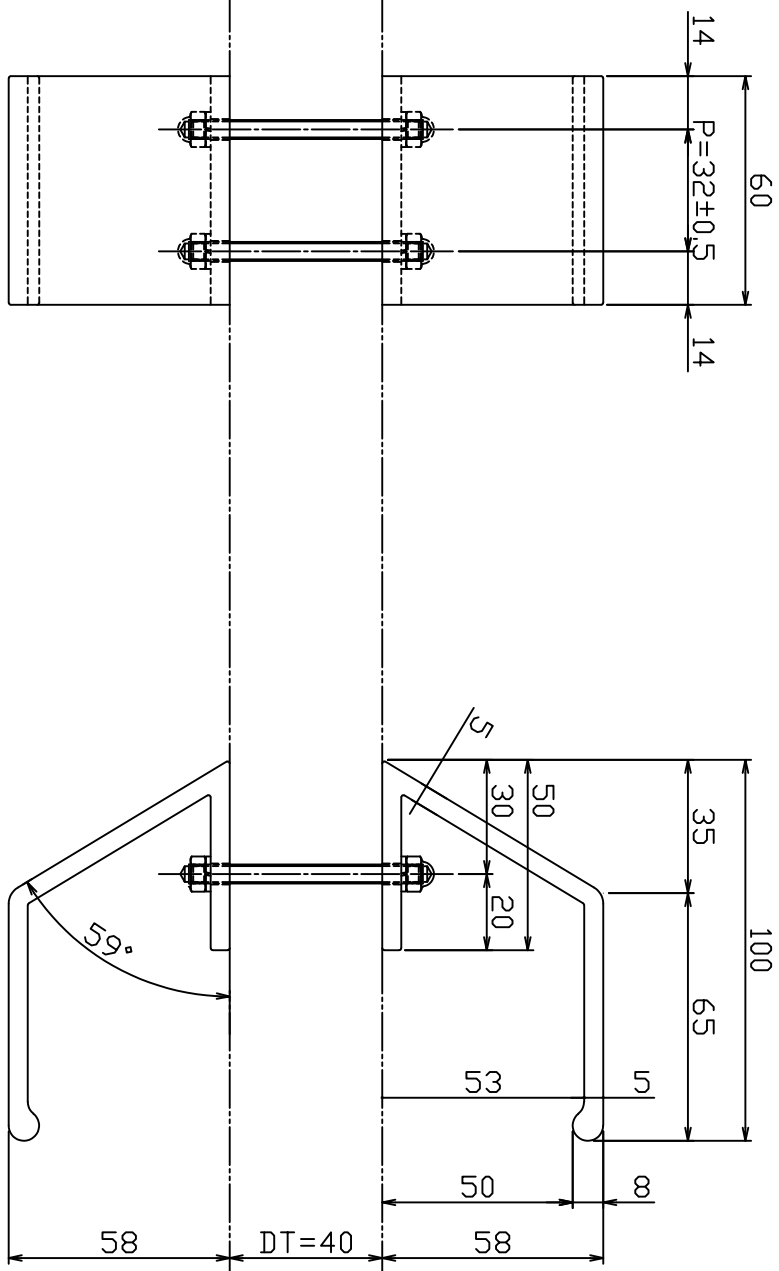

AT1154-20-X

Finish	Code
Blasted Black	AT1154-20-125
Blasted Silver	AT1154-20-126

Ver	Date	Engineering change notice	Dwg	App
1	0000/00/00	新規出図	KAWAJUN	KAWAJUN

Product name	Name	Code
ドアハンドル Door Handle	-	AT1154-20-125 Ver01
KAWAJUN 河海株式会社		S= 1:1 外形図

A3
作成 【Honey】 1

2

3

4

5

6