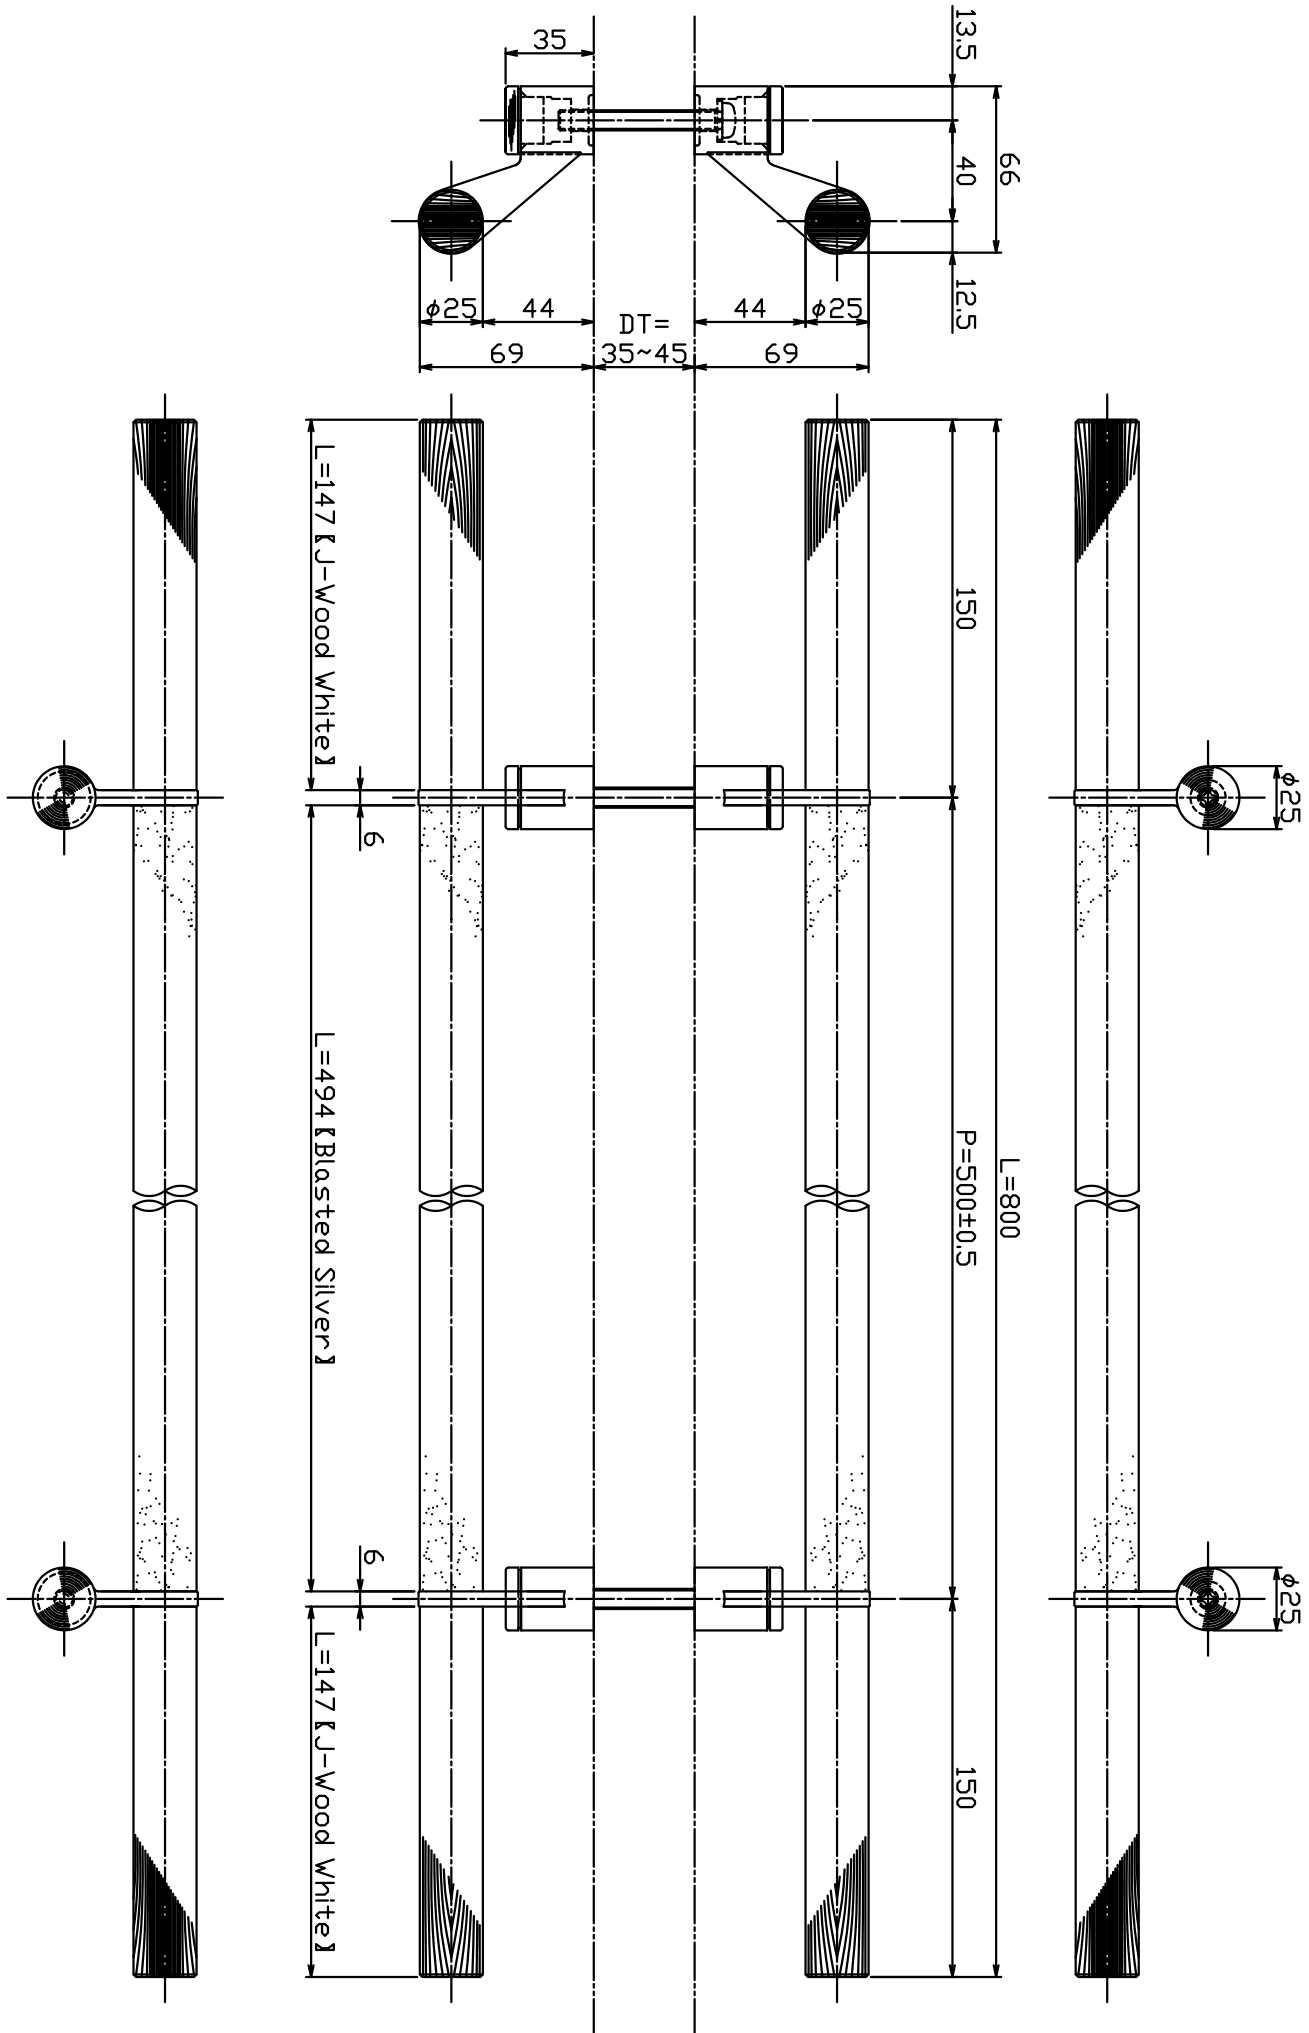

AT1222-44-X-L800

Finish	Code
J-Wood Grey + Blasted Black	AT1222-44-193-L800
J-Wood White + Blasted Silver	AT1222-44-194-L800

Ver	Date	Engineering change notice	Dwg	App
A	0000/00/00	新規出図	KAWAJUN	KAWAJUN

Product name	Name	Code
ドアハンドル	-	AT1222-44-194-L800
Door Handle	-	Ver01
KAWAJUN 河津株式会社		S= 1:1 外形