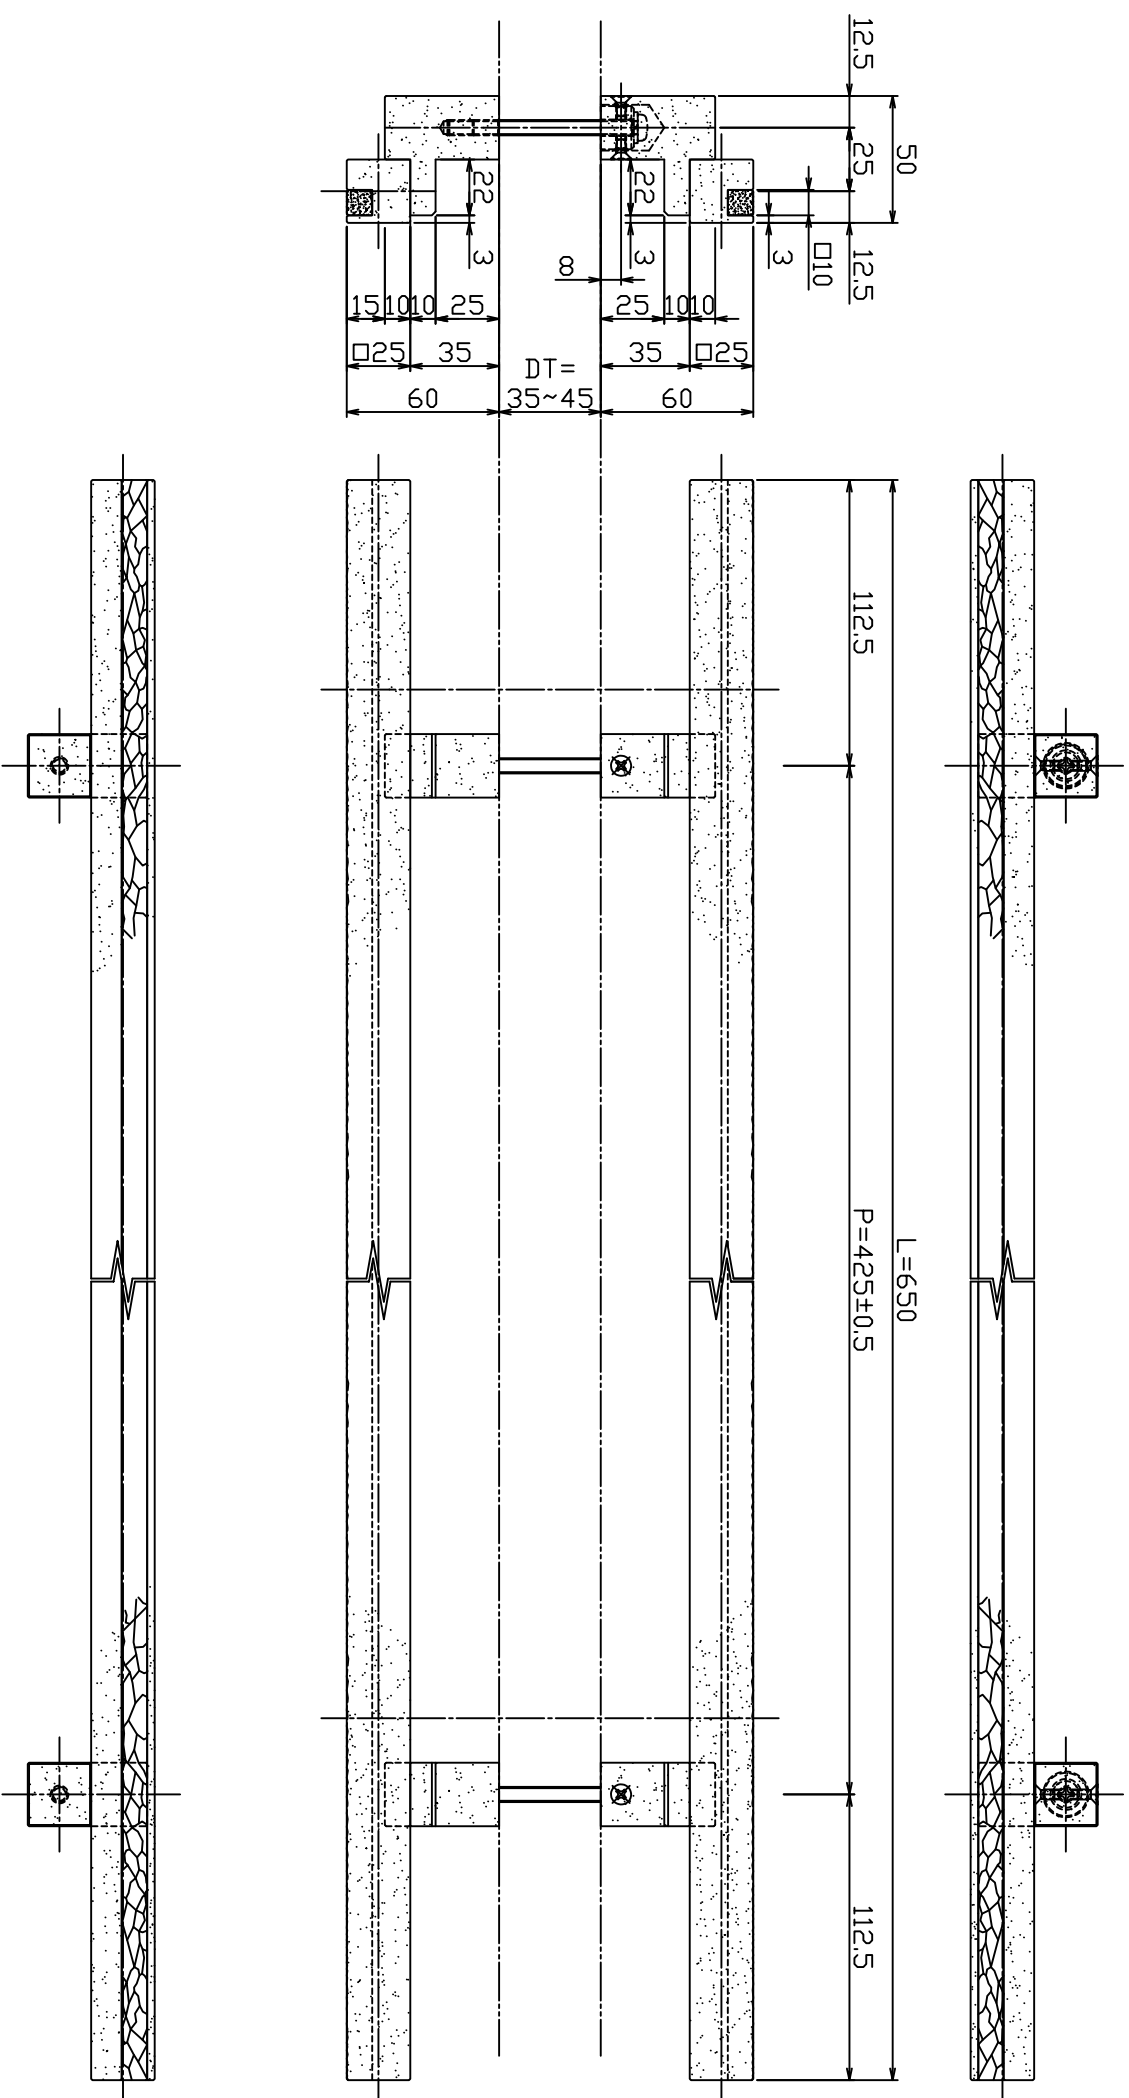

AT1462-53-X-L650

Finish	Code
J-Lotus (Black Painted) + Blasted Black	AT1462-53-209-L650
J-Lotus (Black Painted) + Blasted Silver	AT1462-53-210-L650

Product name	Name	Code
ドアハンドル	-	AT1462-53-209-L650
Door Handle	-	Ver01
KAWAJUN 河海株式会社	Dim	S= 1:1
	Geo	外形