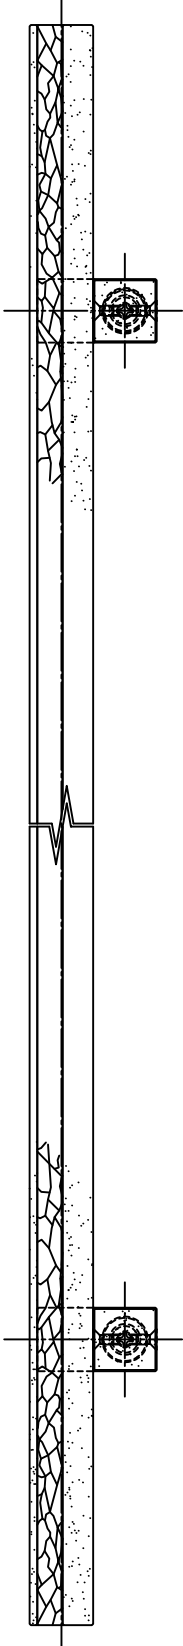

AT1462-53-X-L650

Finish	Code
J-Lotus (Black Painted) + Blasted Black	AT1462-53-209-L650
J-Lotus (Black Painted) + Blasted Silver	AT1462-53-210-L650

Ver	Date	Engineering change notice	Dwg	App
1	0000/00/00	新規出図	KAWAJUN	KAWAJUN

L=650

P=425±0.5

A3
作成 【Honey】 1

2

3

4

5

6

Product name	Name	Code
ドアハンドル	-	AT1462-53-210-L650
Door Handle	-	Ver01
KAWAJUN 河海株式会社	Dim	Geo
	S= 1:1	外形図