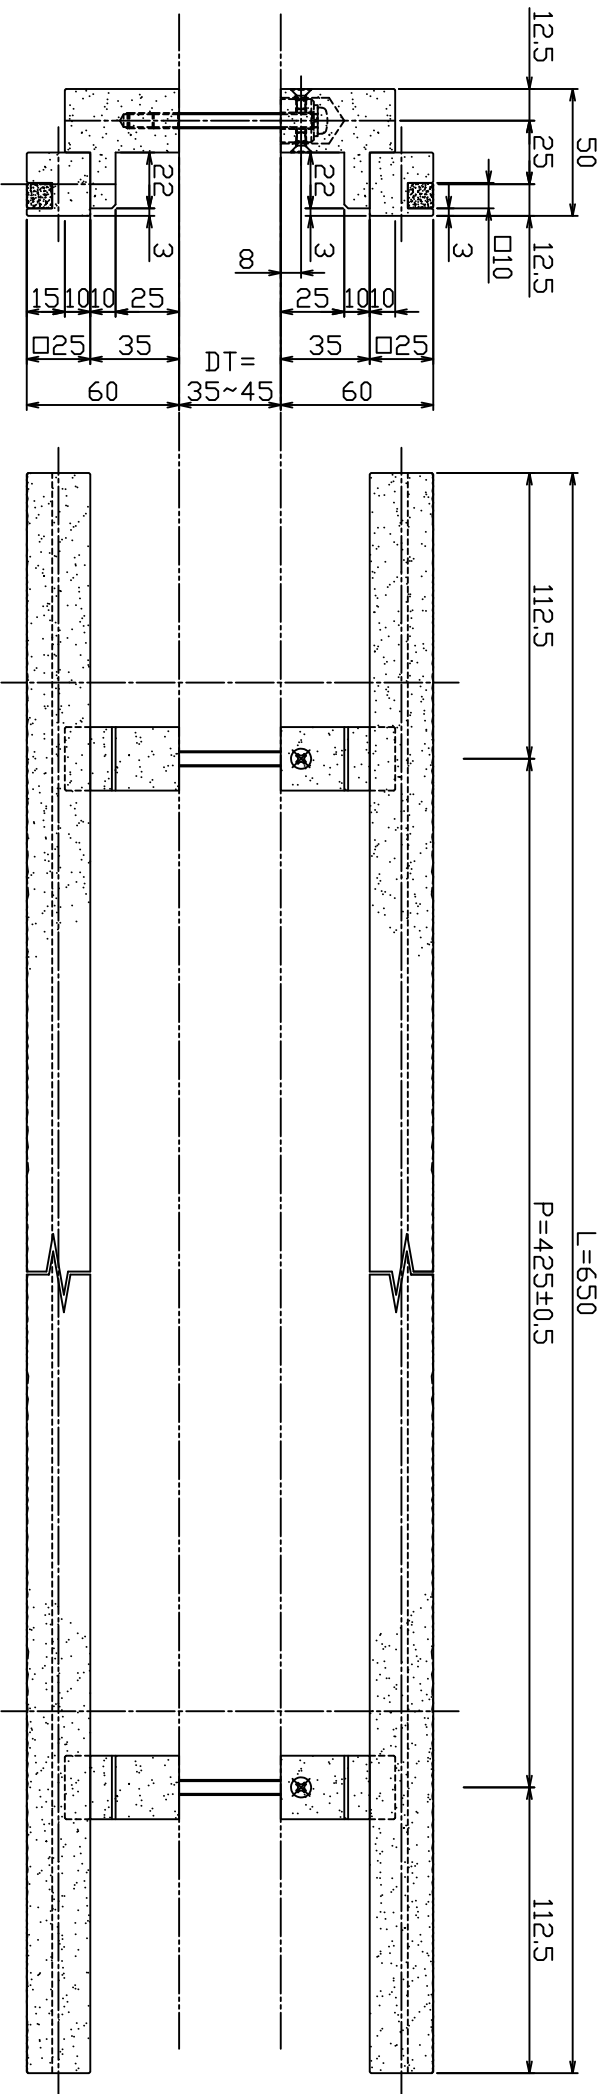

AT1462-53-X-L650

Finish	Code
J-Lotus (Black Painted) + Blasted Black	AT1462-53-209-L650
J-Lotus (Black Painted) + Blasted Silver	AT1462-53-210-L650

Ver	Date	Engineering change notice	Dwg	App
1	0000/00/00	新規出図	KAWAJUN	KAWAJUN

L=650

P=425±0.5

A3
作成 【Honey】 1

2

3

4

5

6

Product name	Name	Code
ドアハンドル	-	AT1462-53-210-L650
Door Handle	-	Ver01
KAWAJUN 河海株式会社	Dim	Geo
	S= 1:1	外形図