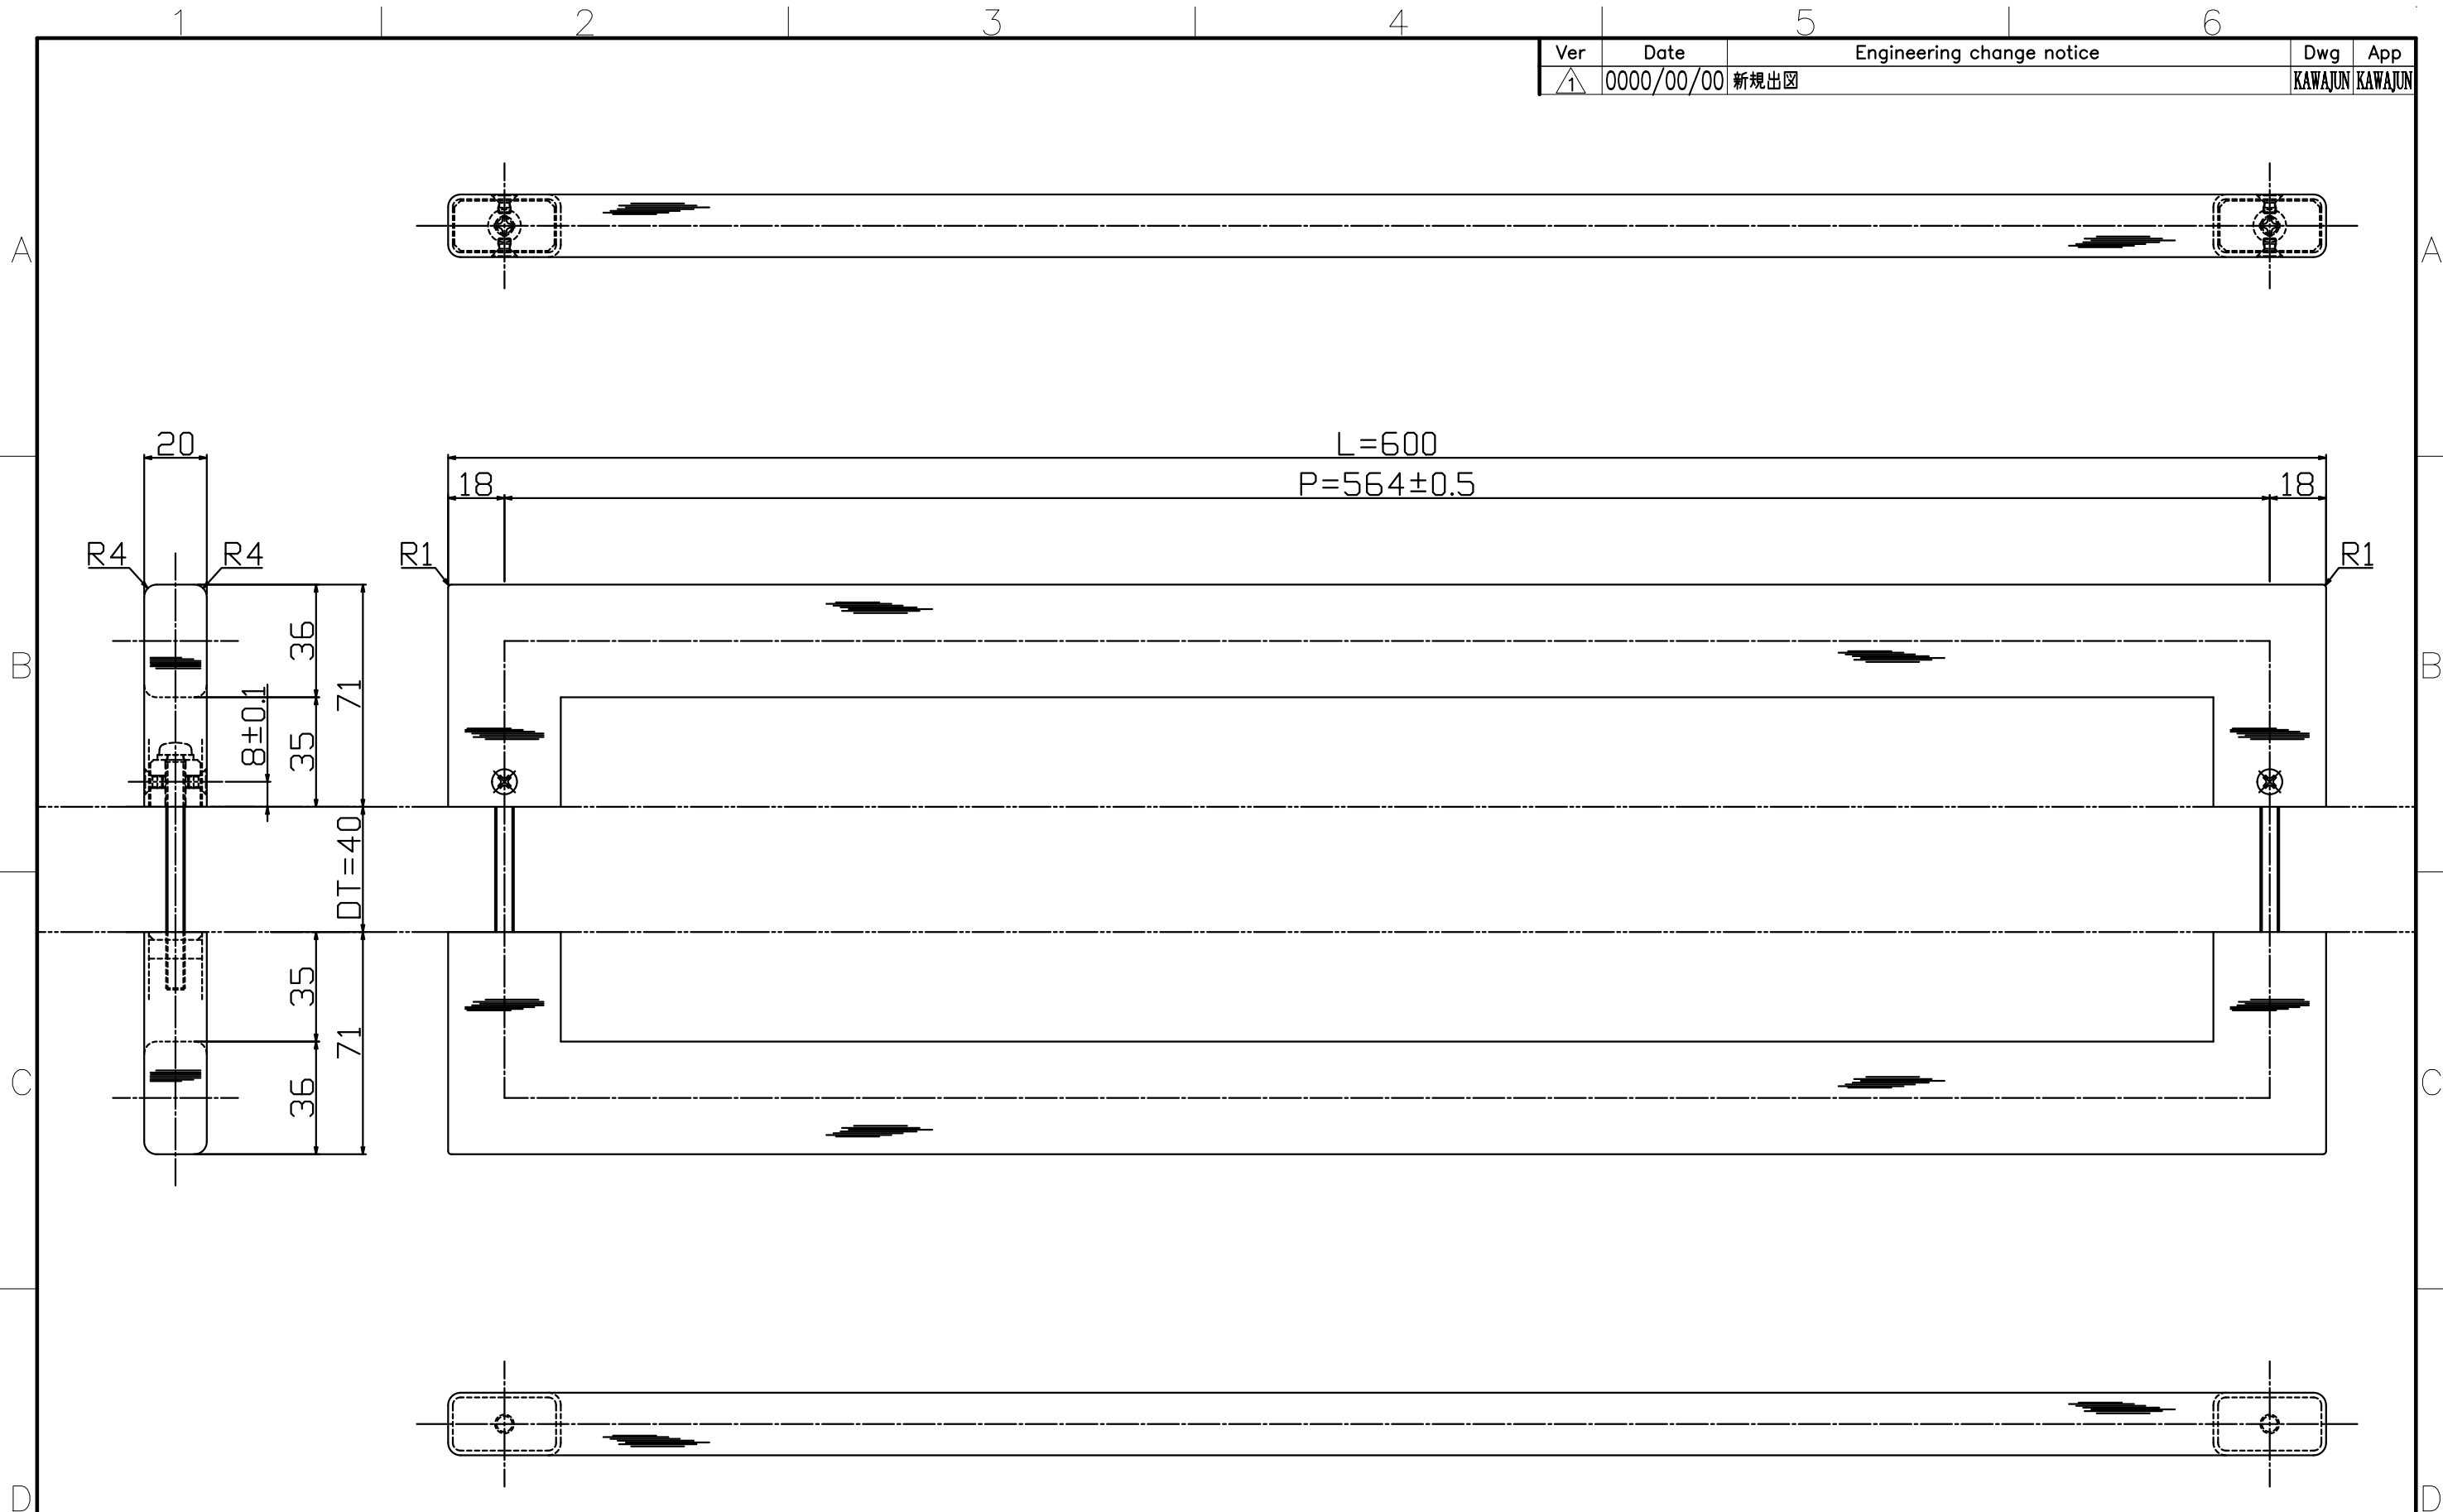

Ver	Date	Engineering change notice	Dwg	App
1	0000/00/00	新規出図	KAWAJUN	KAWAJUN

C-10-X-600

Finish	Code
Stainless Steel Hairline	C-10-102-600

Product name	Name	Code
ドアハンドル	-	表参照
Door Pull Handle	-	Ver01
KAWAJUN 河淳株式会社	Dim	Geo
	s= 1:2 外形図	