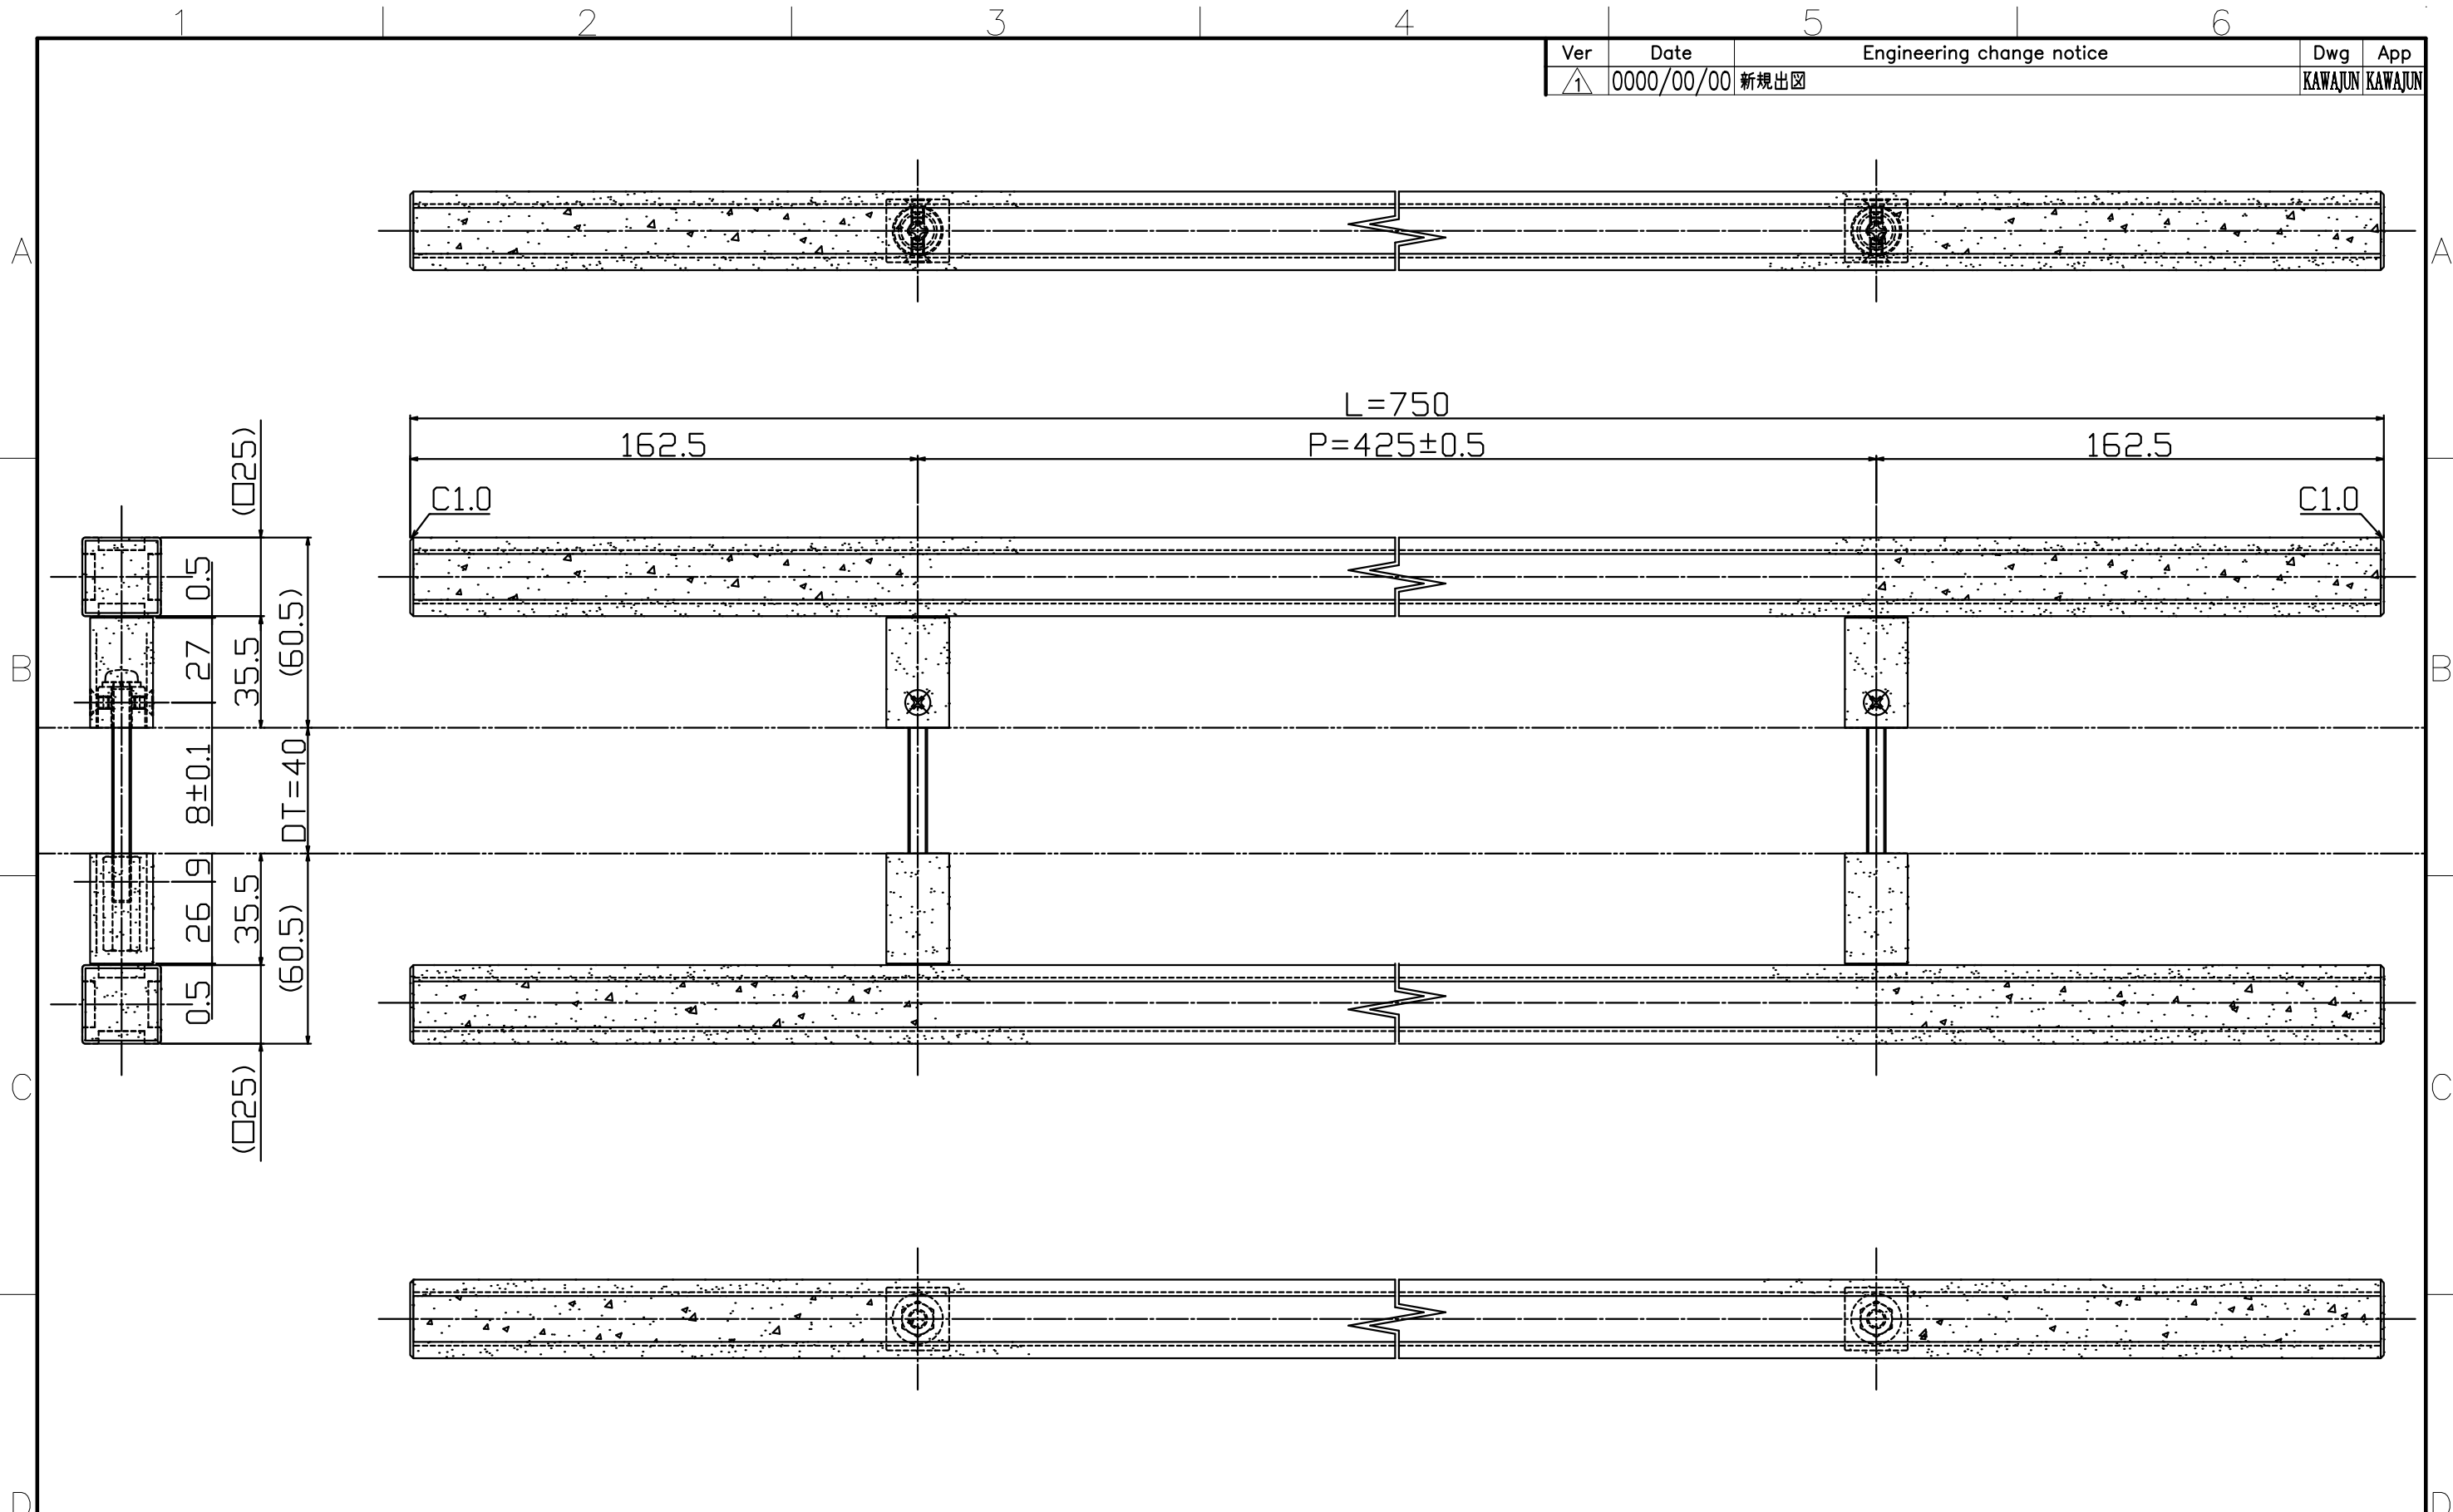

Ver	Date	Engineering change notice	Dwg	App
1	0000/00/00	新規出図	KAWAJUN	KAWAJUN

C-148-X-750

Finish	Code
AL Blasted Black & J-Cerad/IMETALLI-IM-4	C-148-212-750
AL Hairline Bronze & J-Cerad/IMETALLI-IM-2	C-148-213-750

Product name	Name	Code
ドアハンドル	-	表参照
Door Pull Handle	-	Ver01
KAWAJUN 河渾株式会社	Dim	Geo
	s= 1:2	外形図