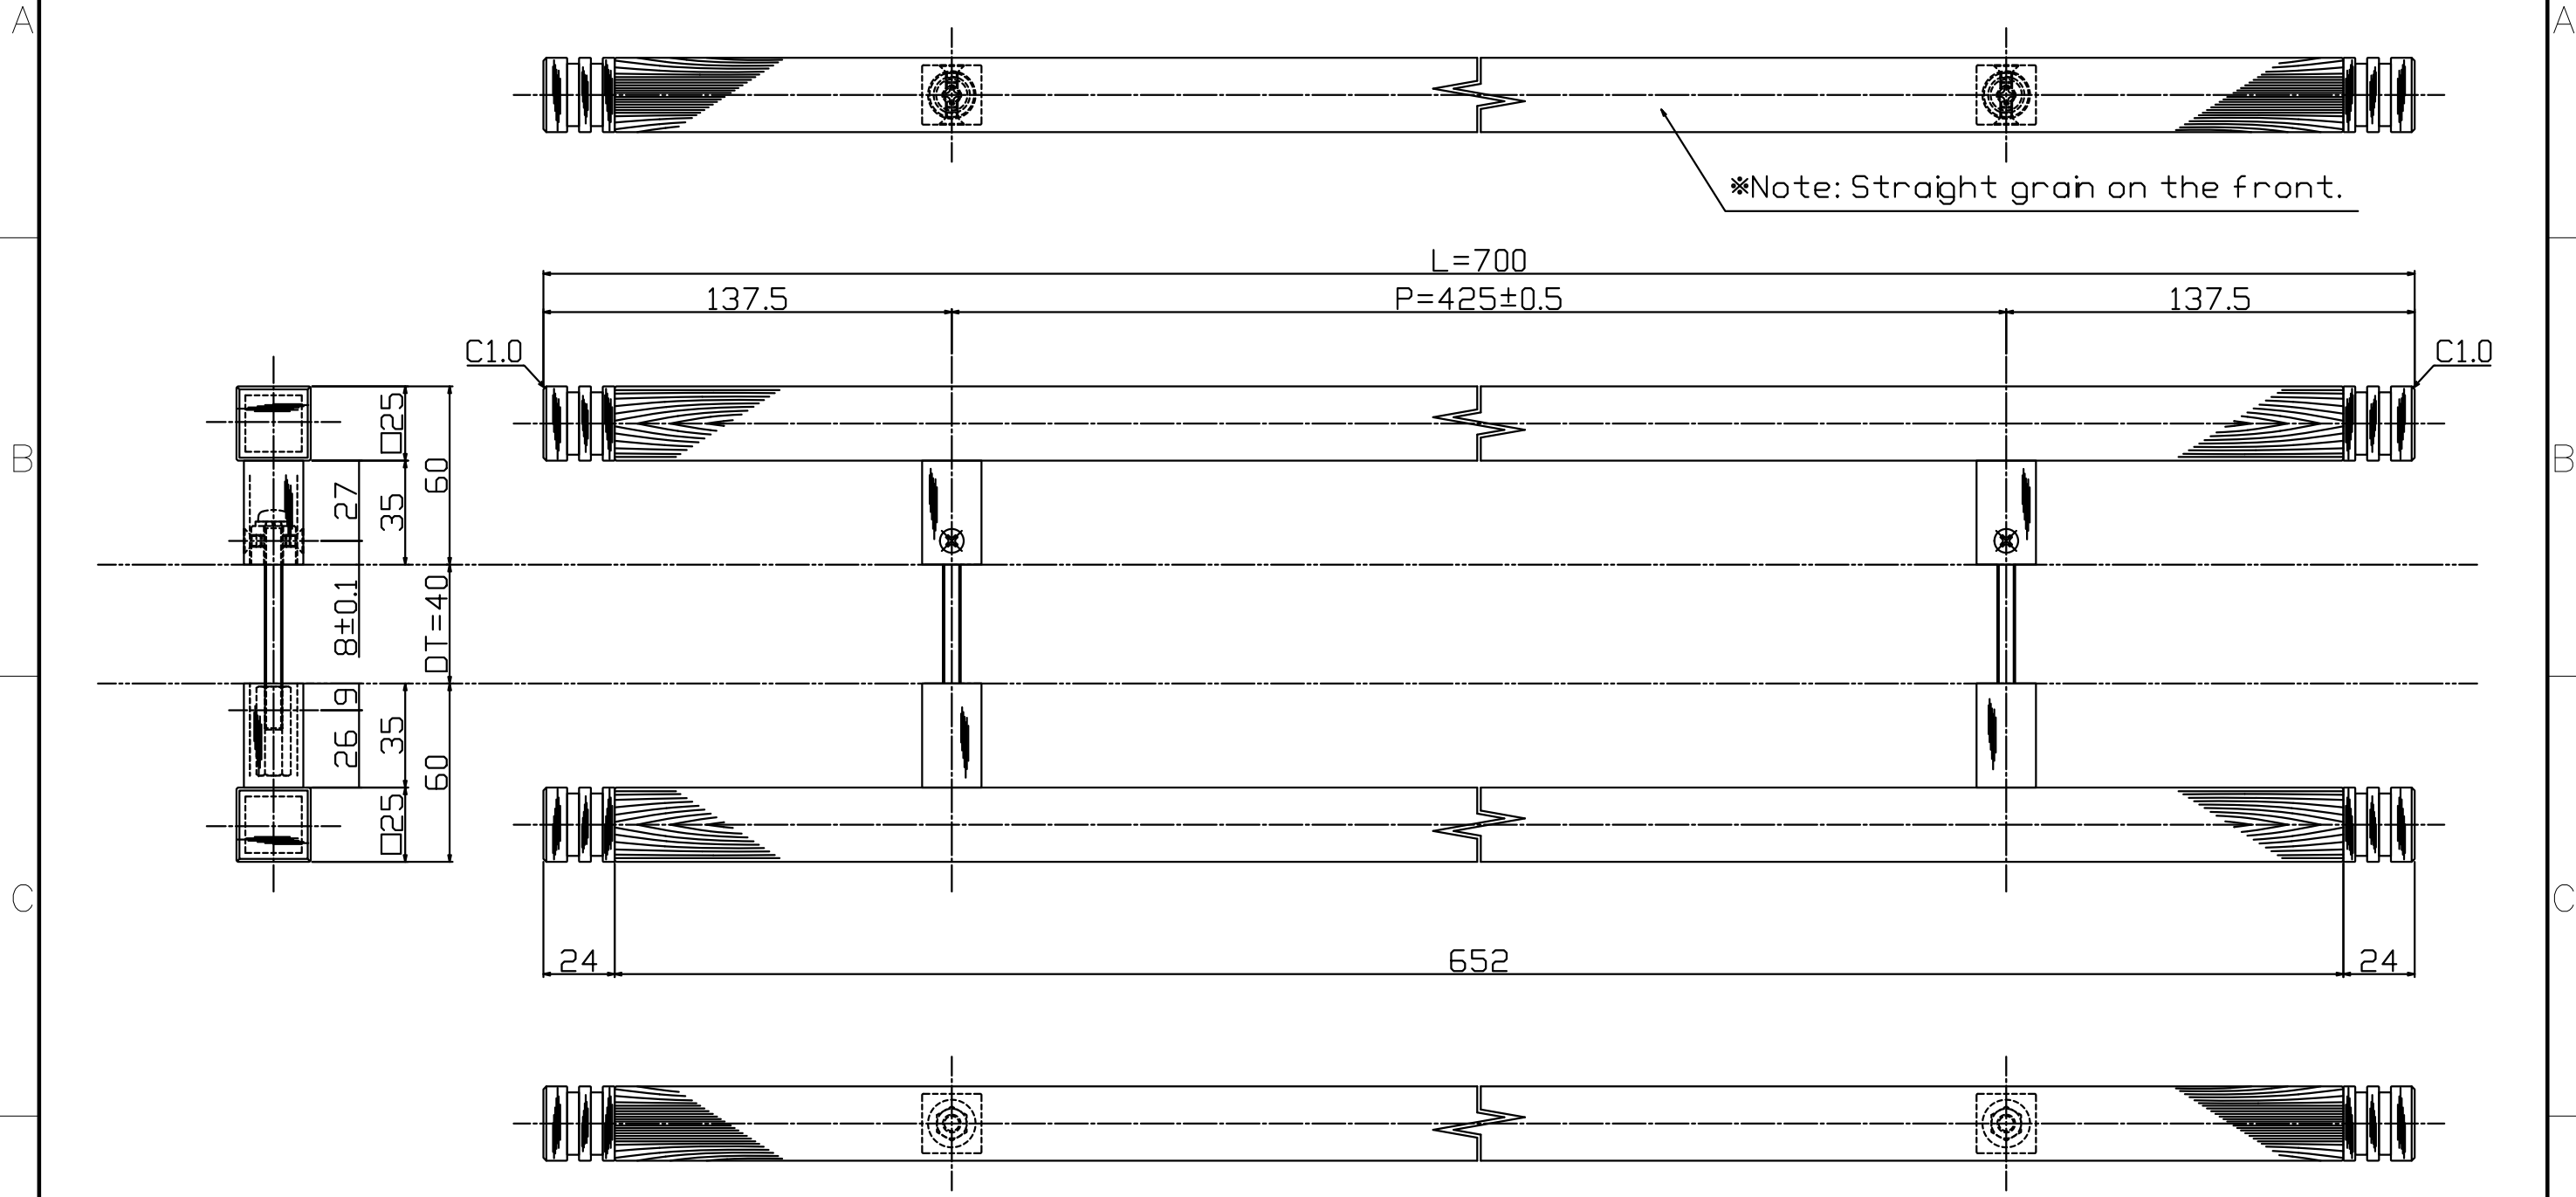

Ver	Date	Engineering change notice	Dwg	App
1	0000/00/00	新規出図	KAWAJUN	KAWAJUN

C-150-X-700

Finish	Code
AL Hairline Bronze & J-Wood Scotch	C-150-215-700

Product name		Name		Code	
ドアハンドル		-		表参照	
Door Pull Handle		-		Ver01	
KAWAJUN 河淳株式会社		Dim	Geo	s= 1:1	外形図