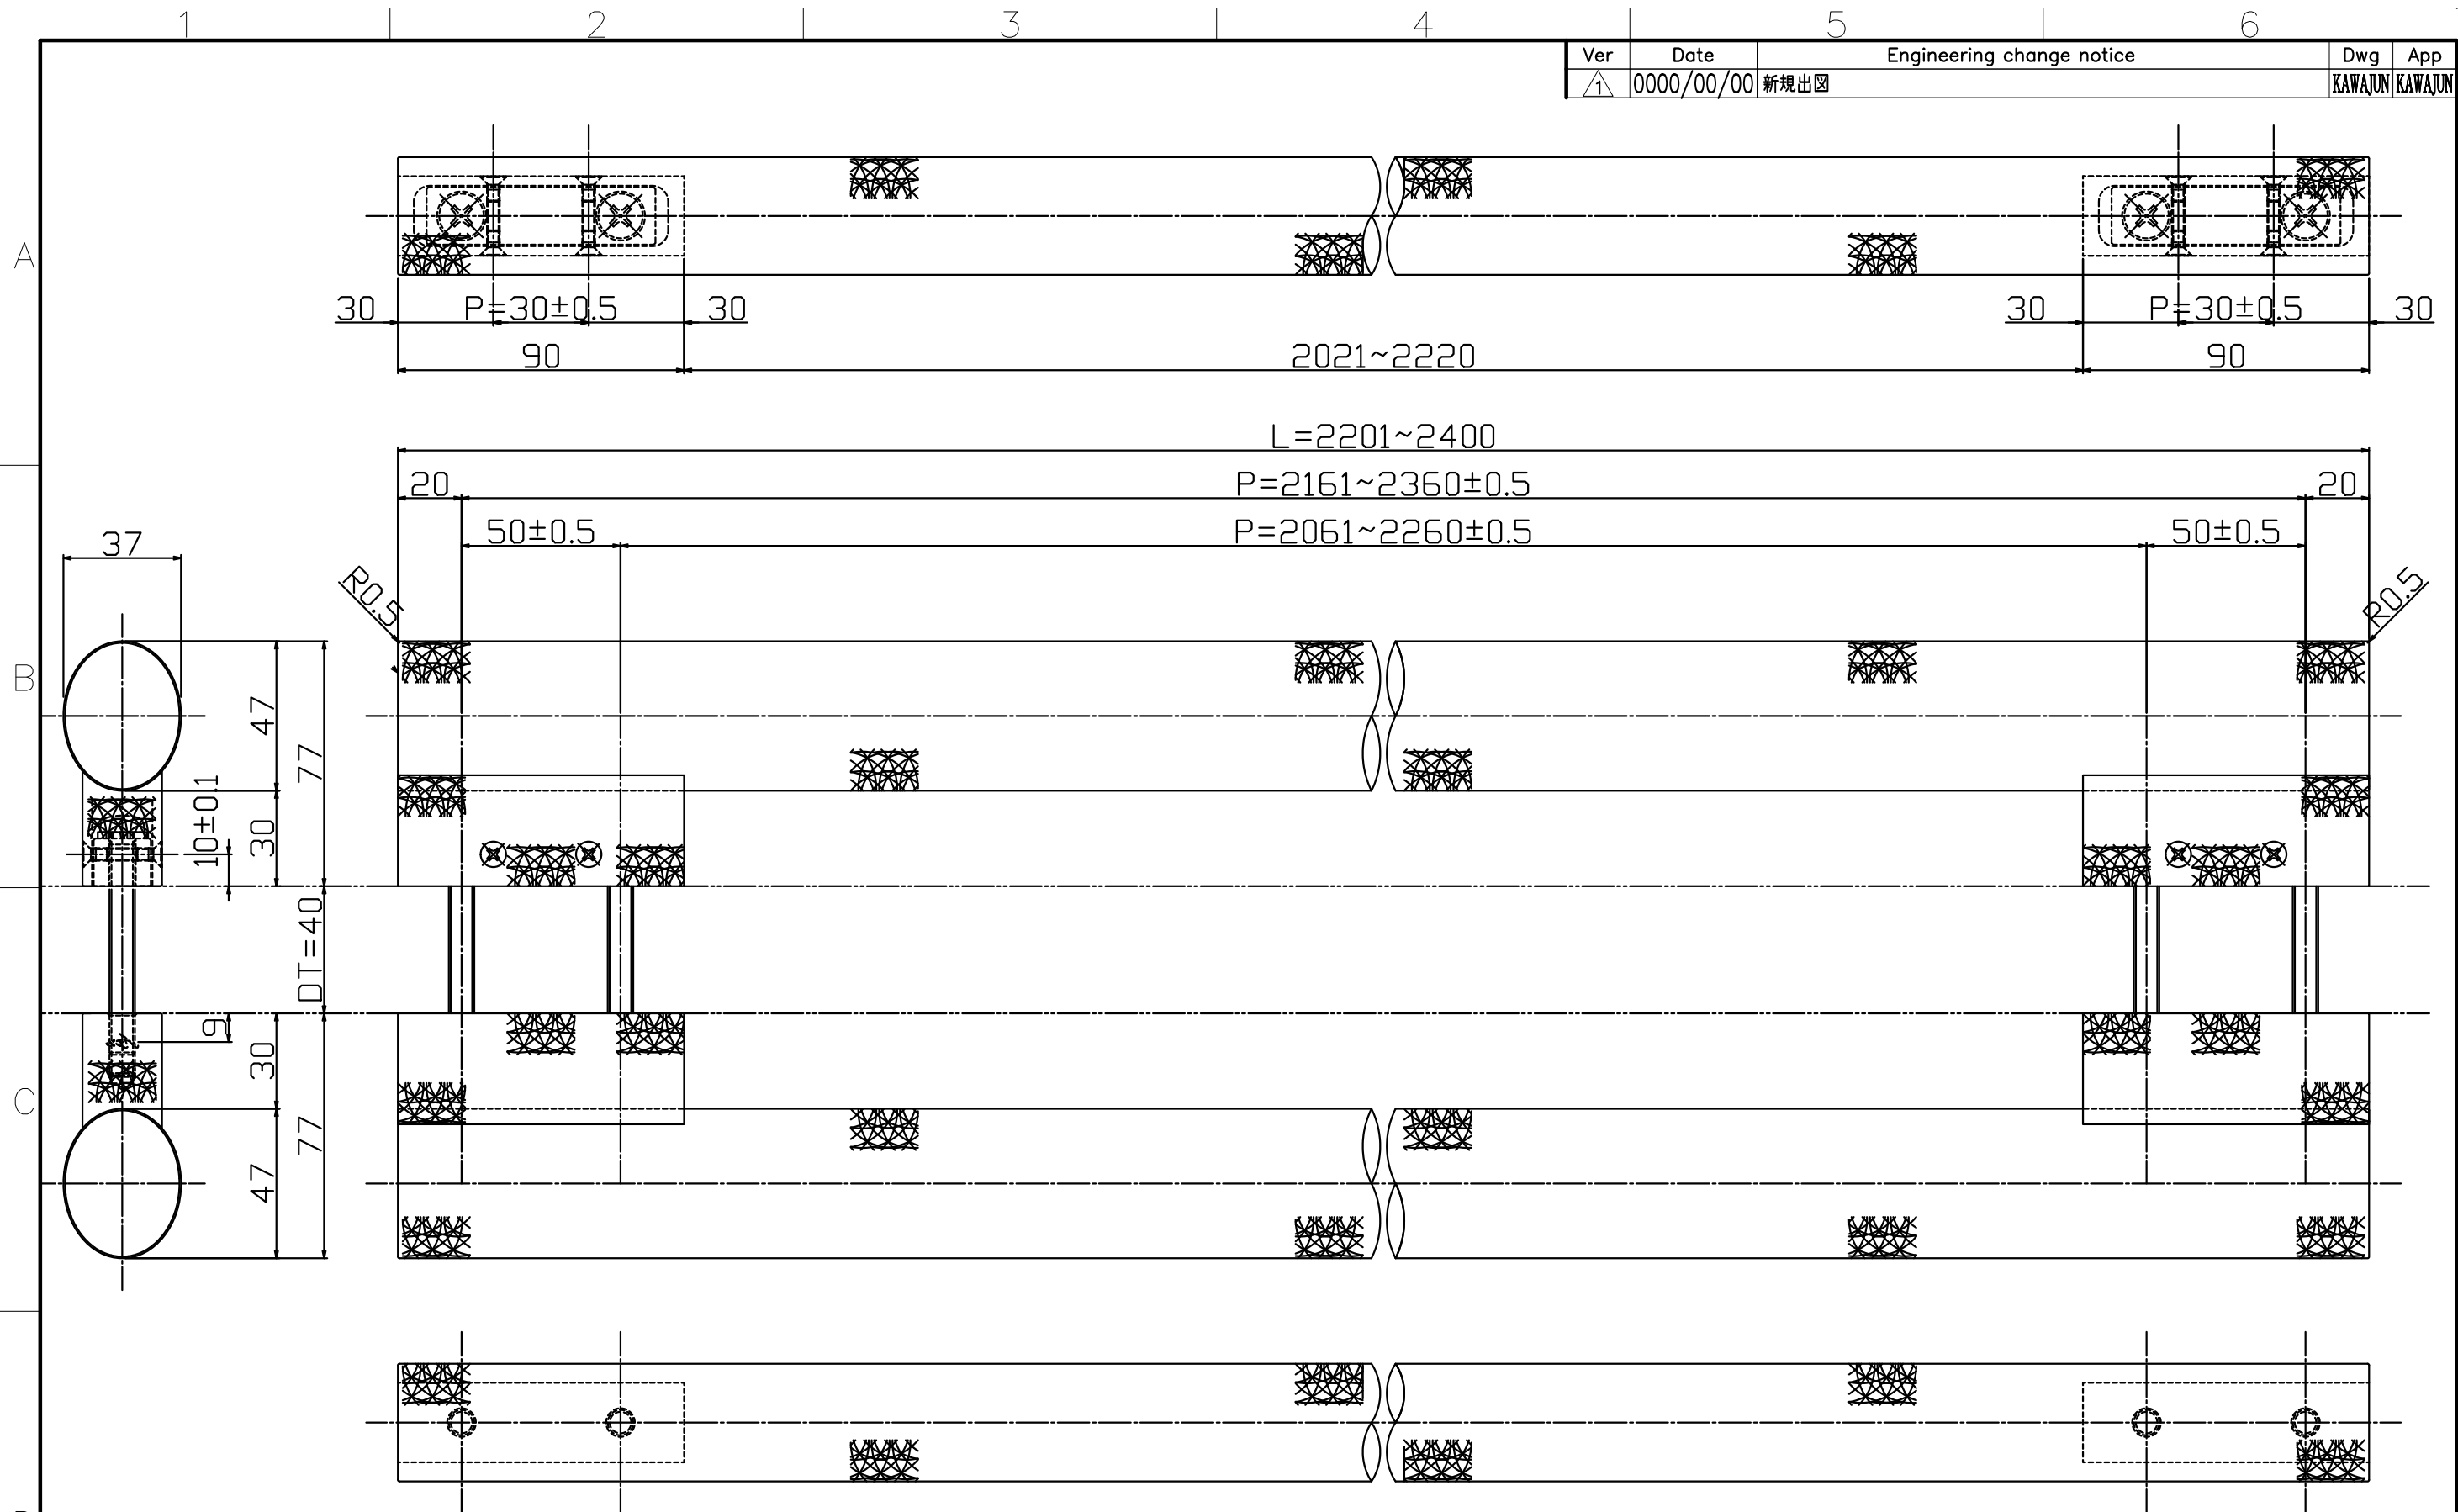

Ver	Date	Engineering change notice	Dwg	App
1	0000/00/00	新規出図	KAWAJUN	KAWAJUN

C-179-X-24C2

Finish	Code
AL Vibration Black	C-179-260-24C2
AL Vibration Silver	C-179-261-24C2

Product name	Name	Code
ドアハンドル	-	表参照
Door Pull Handle	-	Ver01
<b>KAWAJUN</b> 河渾株式会社	Dim	Geo
	s= 1:2	外形図