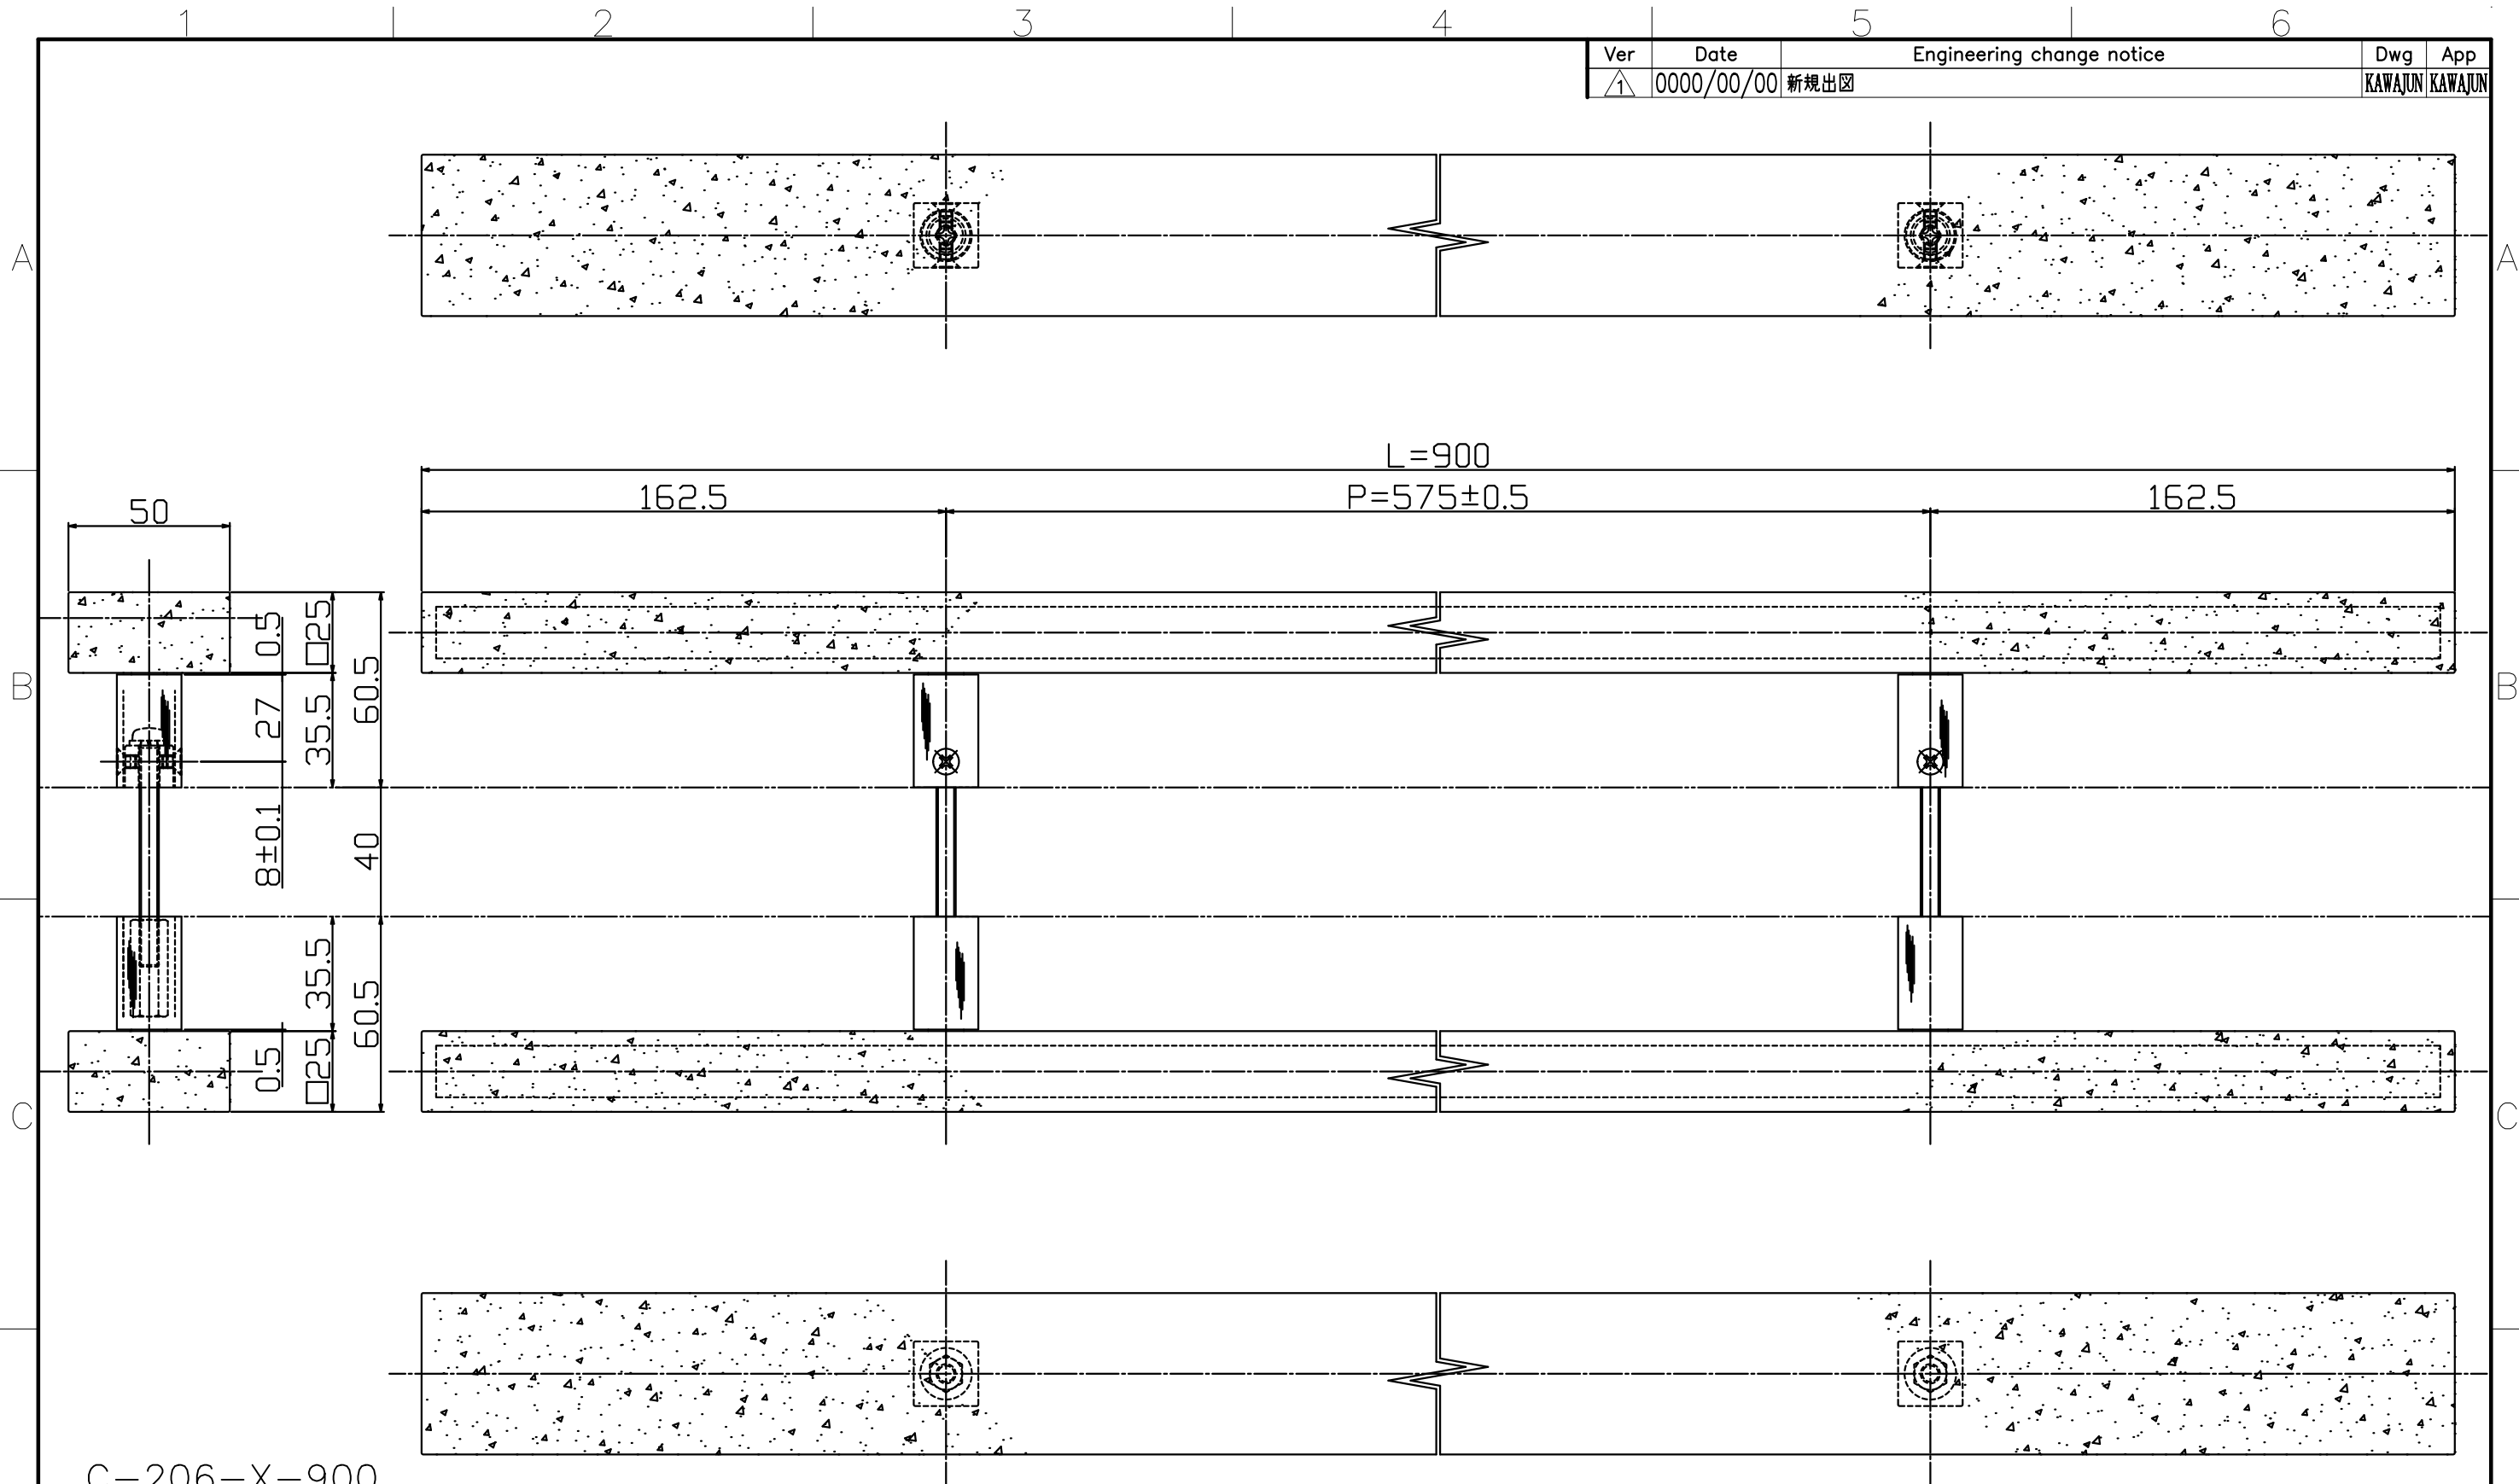

Ver	Date	Engineering change notice	Dwg	App
1	0000/00/00	新規出図	KAWAJUN	KAWAJUN

C-206-X-900

Finish	Code
AL Hairline Bronze & J-Cerad/OXIDE Moro	C-206-198-900
AL Mirror Black & J-Cerad/OXIDE Nero	C-206-199-900
AL Hairline Bronze & J-Cerad/OSSIDE Bruno	C-206-421-900
AL Mirror Black & J-Cerad/OSSIDE Nero	C-206-422-900

Product name	Name	Code
ドアハンドル	-	表参照
Door Pull Handle	-	Ver01
KAWAJUN 河渾株式会社	Dim	Geo
	s= 1:2 外形図	