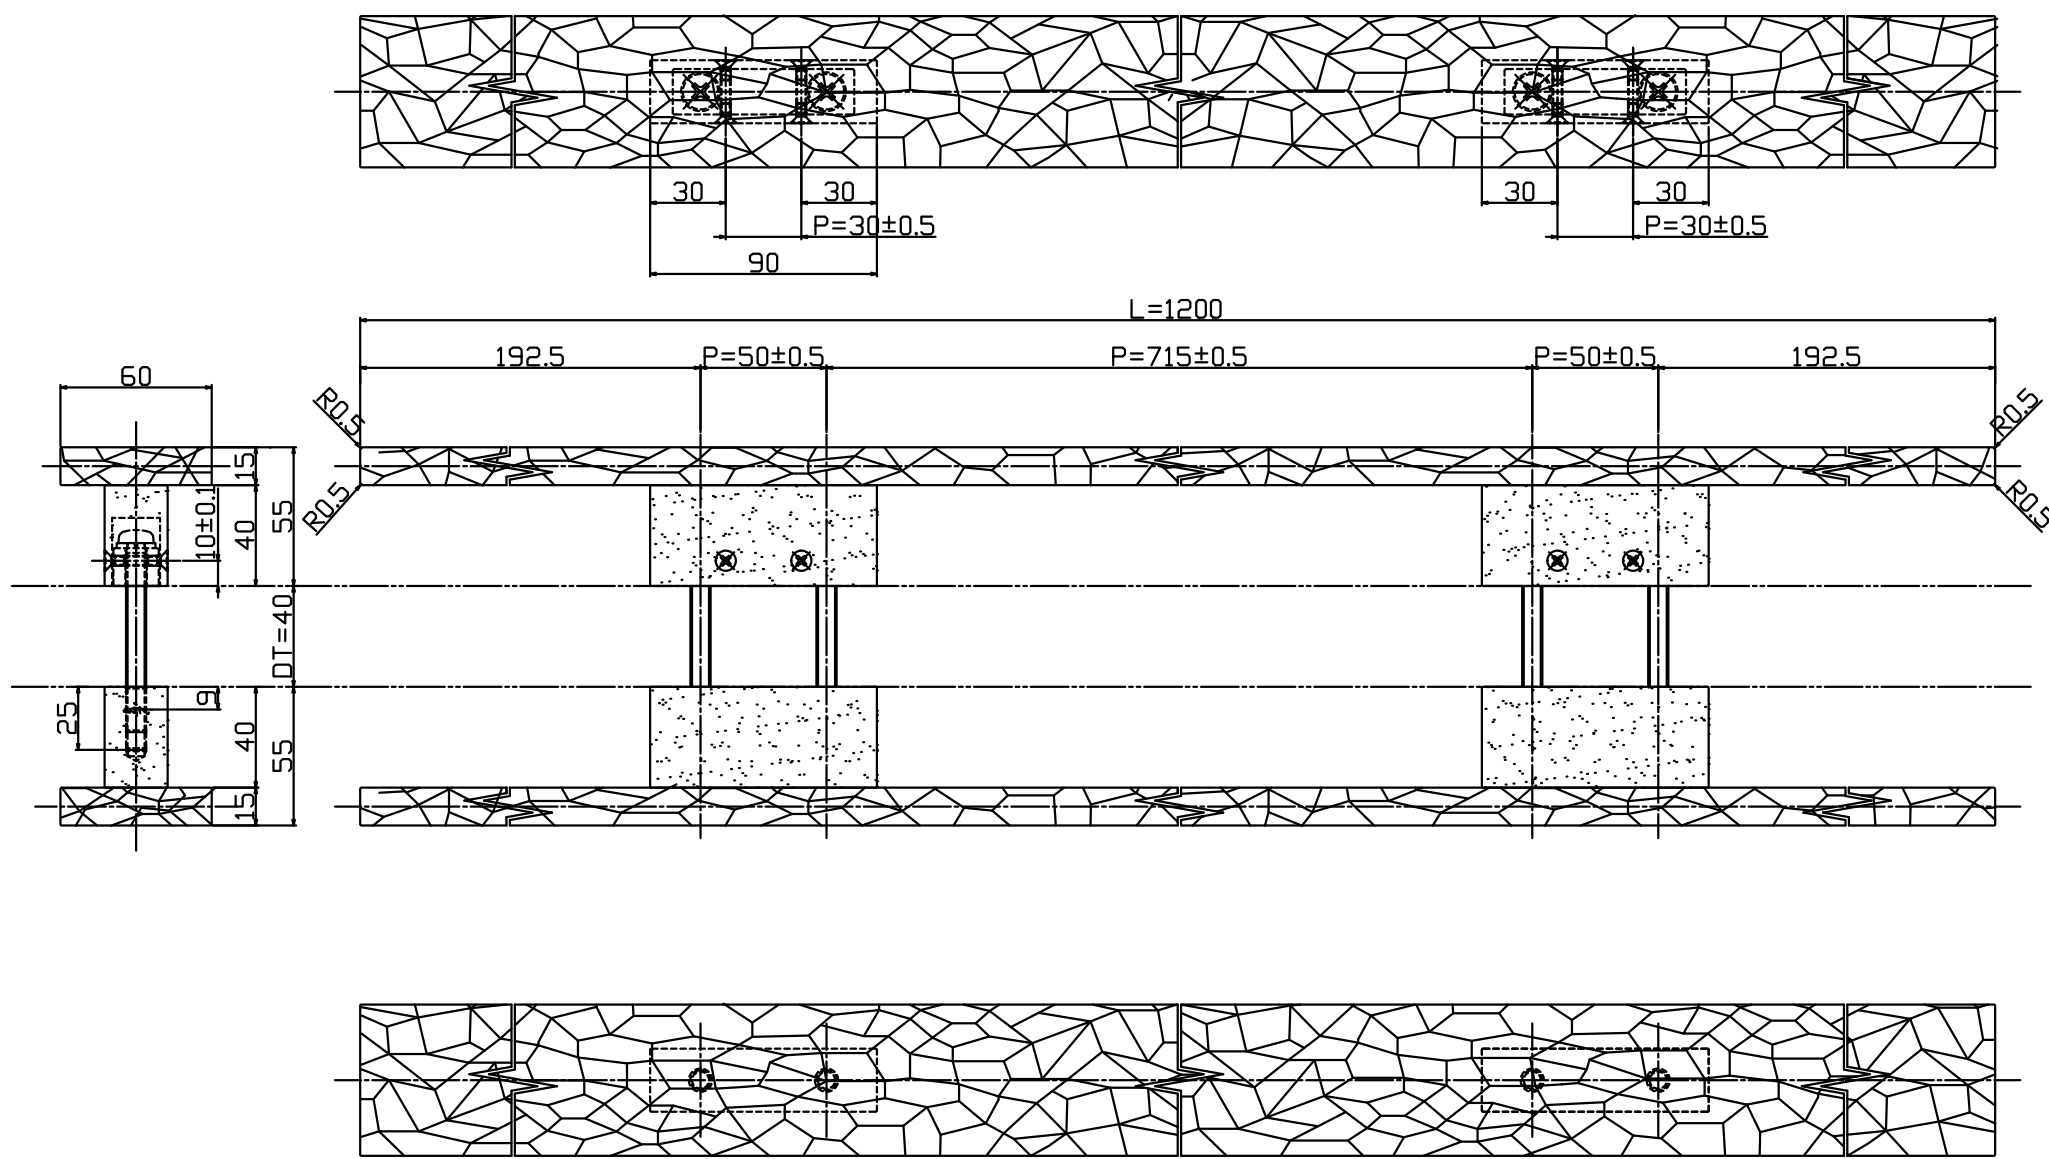

1 | 2 | 3 | 4 | 5 | 6

Ver	Date	Engineering change notice	Dwg	App
1	0000/00/00	新規出図	KAWAJUN	KAWAJUN

C-207-X-1200

Finish	Code
AL Hammered Black & AL Shot Blasted Black	C-207-325-1200
AL Hammered Silver & AL Shot Blasted Silver	C-207-324-1200

Product name	Name	Code
ドアハンドル	-	C-207-1200
Door Pull Handle	-	Ver01
KAWAJUN 河淳株式会社	Dim	Geo
	s= 1:3	外形図

A3

1 | 2 | 3 | 4 | 5 | 6