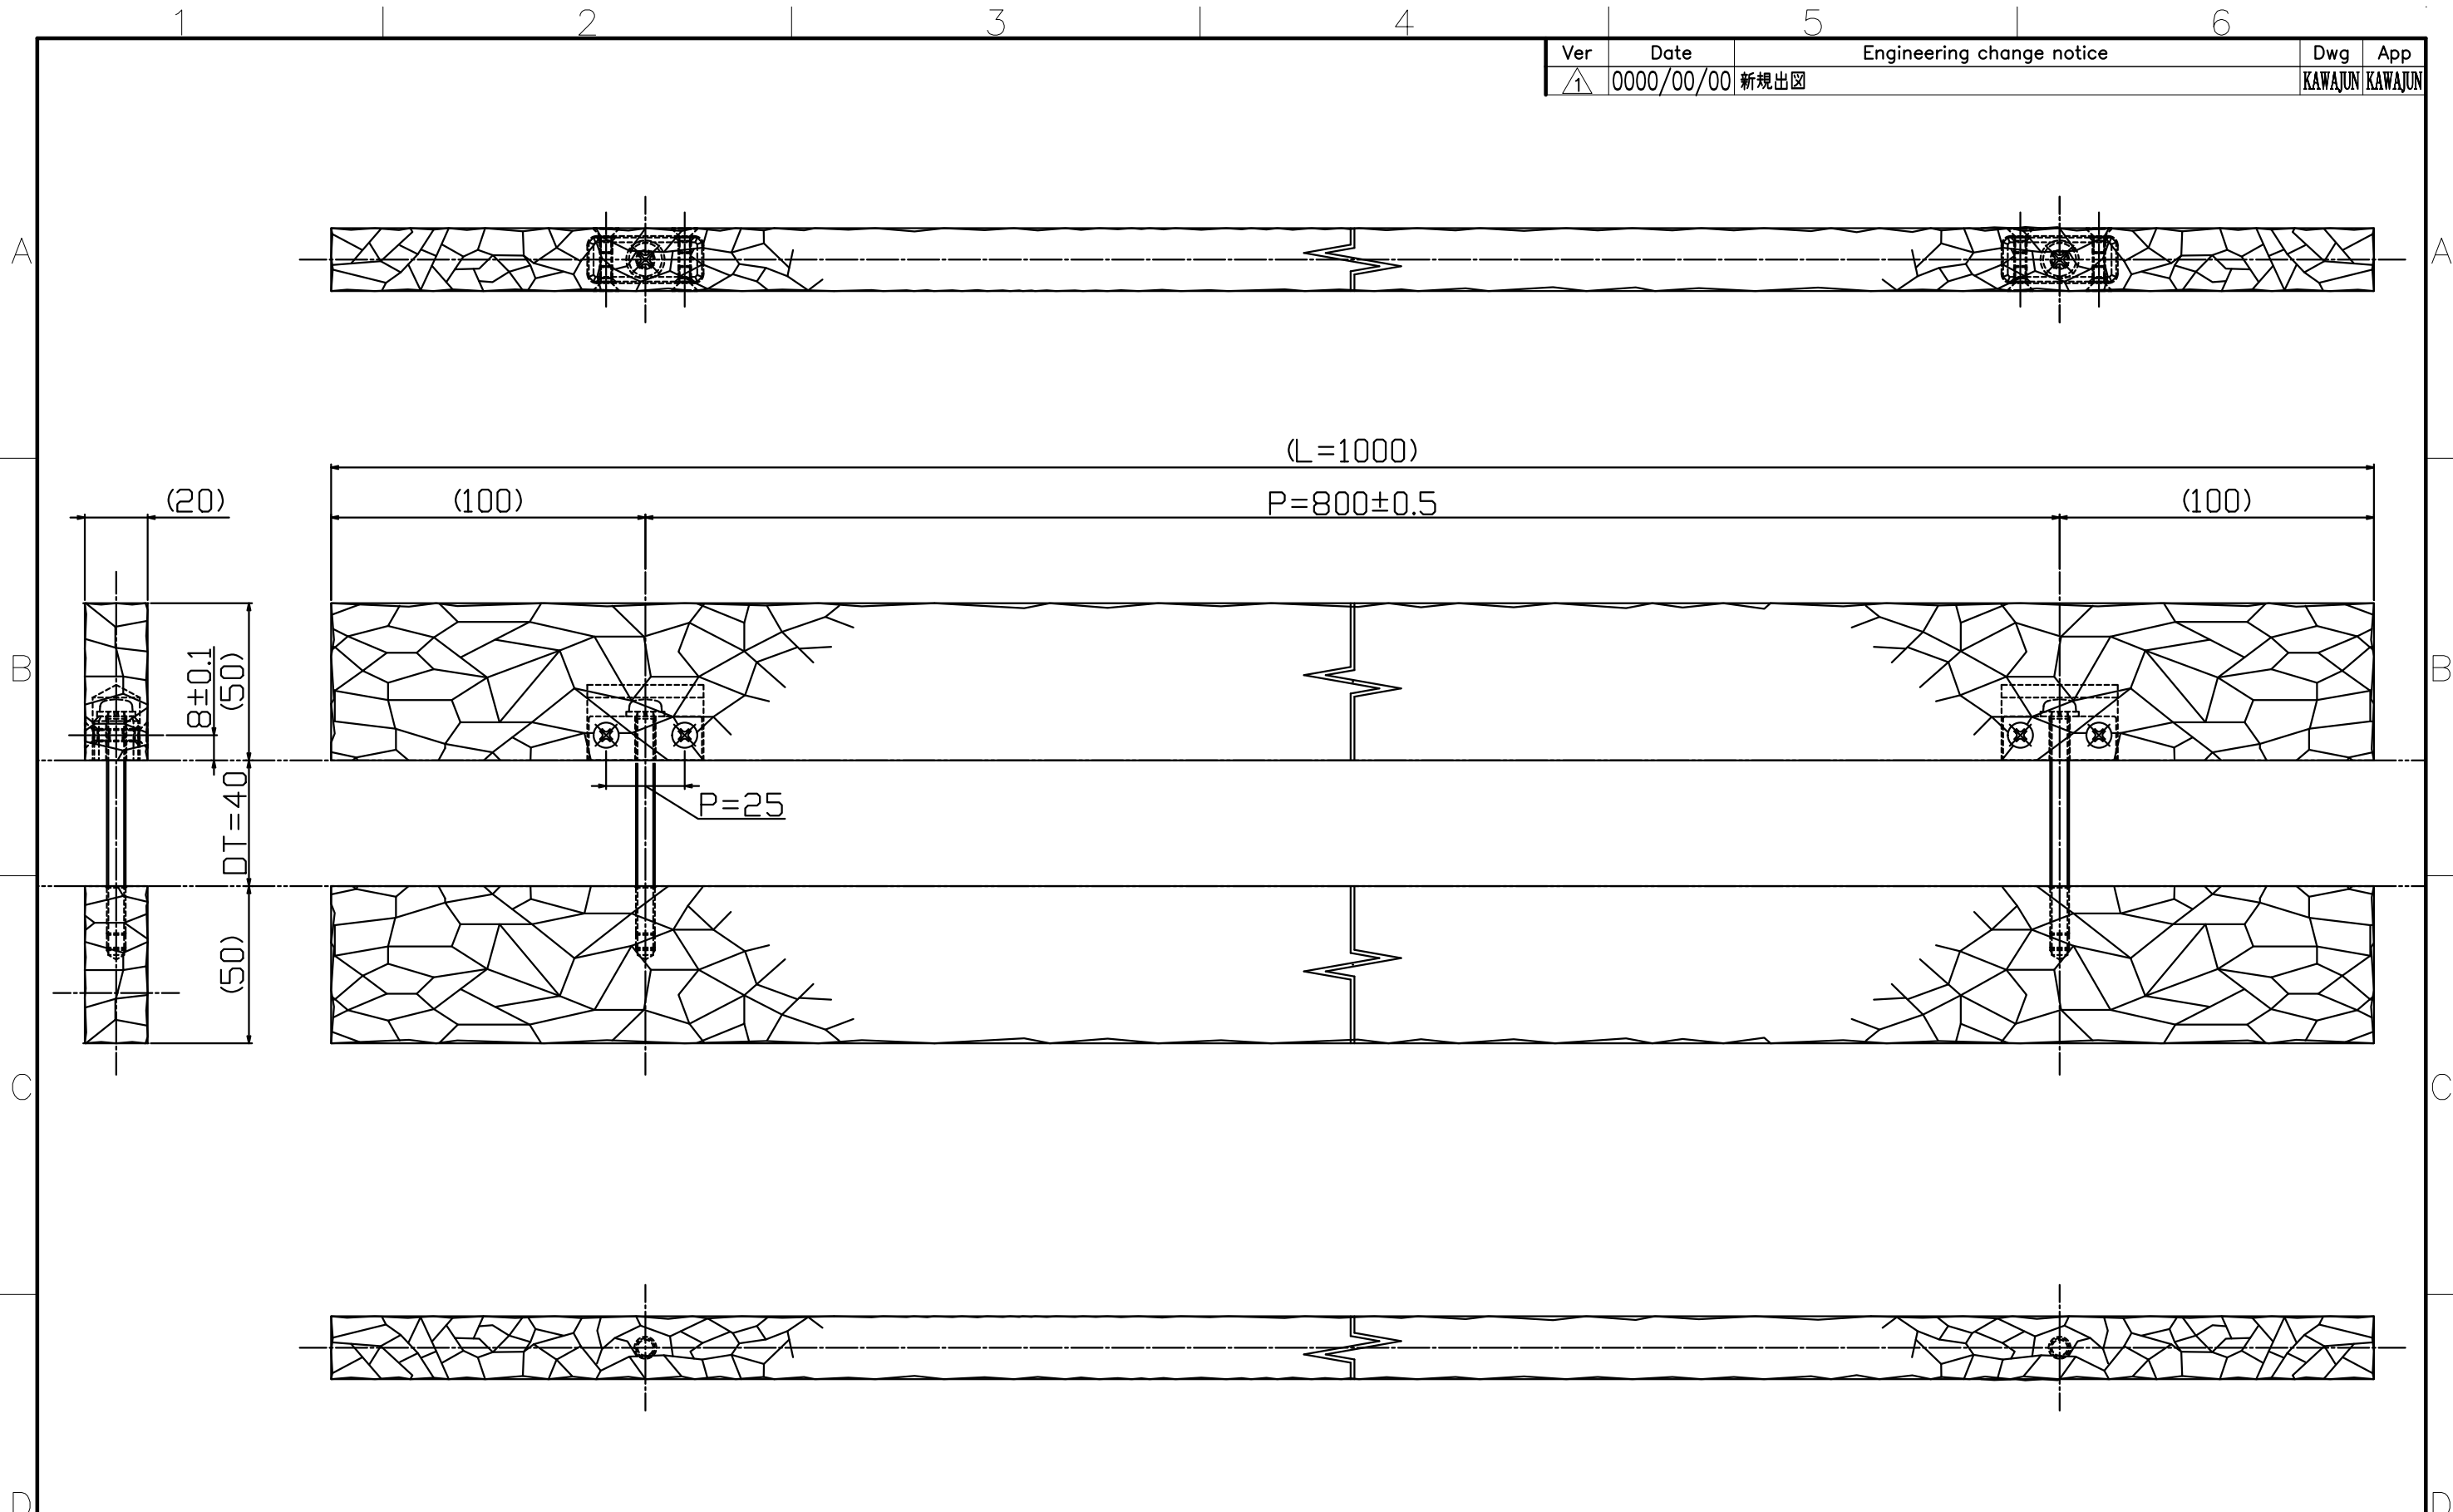

Ver	Date	Engineering change notice	Dwg	App
1	0000/00/00	新規出図	KAWAJUN	KAWAJUN

C-208-X-1000

Finish	Code
AL Hammered Black	C-208-414-1000
AL Hammered Silver	C-208-413-1000

Product name	Name	Code
ドアハンドル	-	C-208-1200
Door Pull Handle	-	Ver01
<b>KAWAJUN</b> 河淳株式会社	Dim	Geo
	s= 1:2	外形図