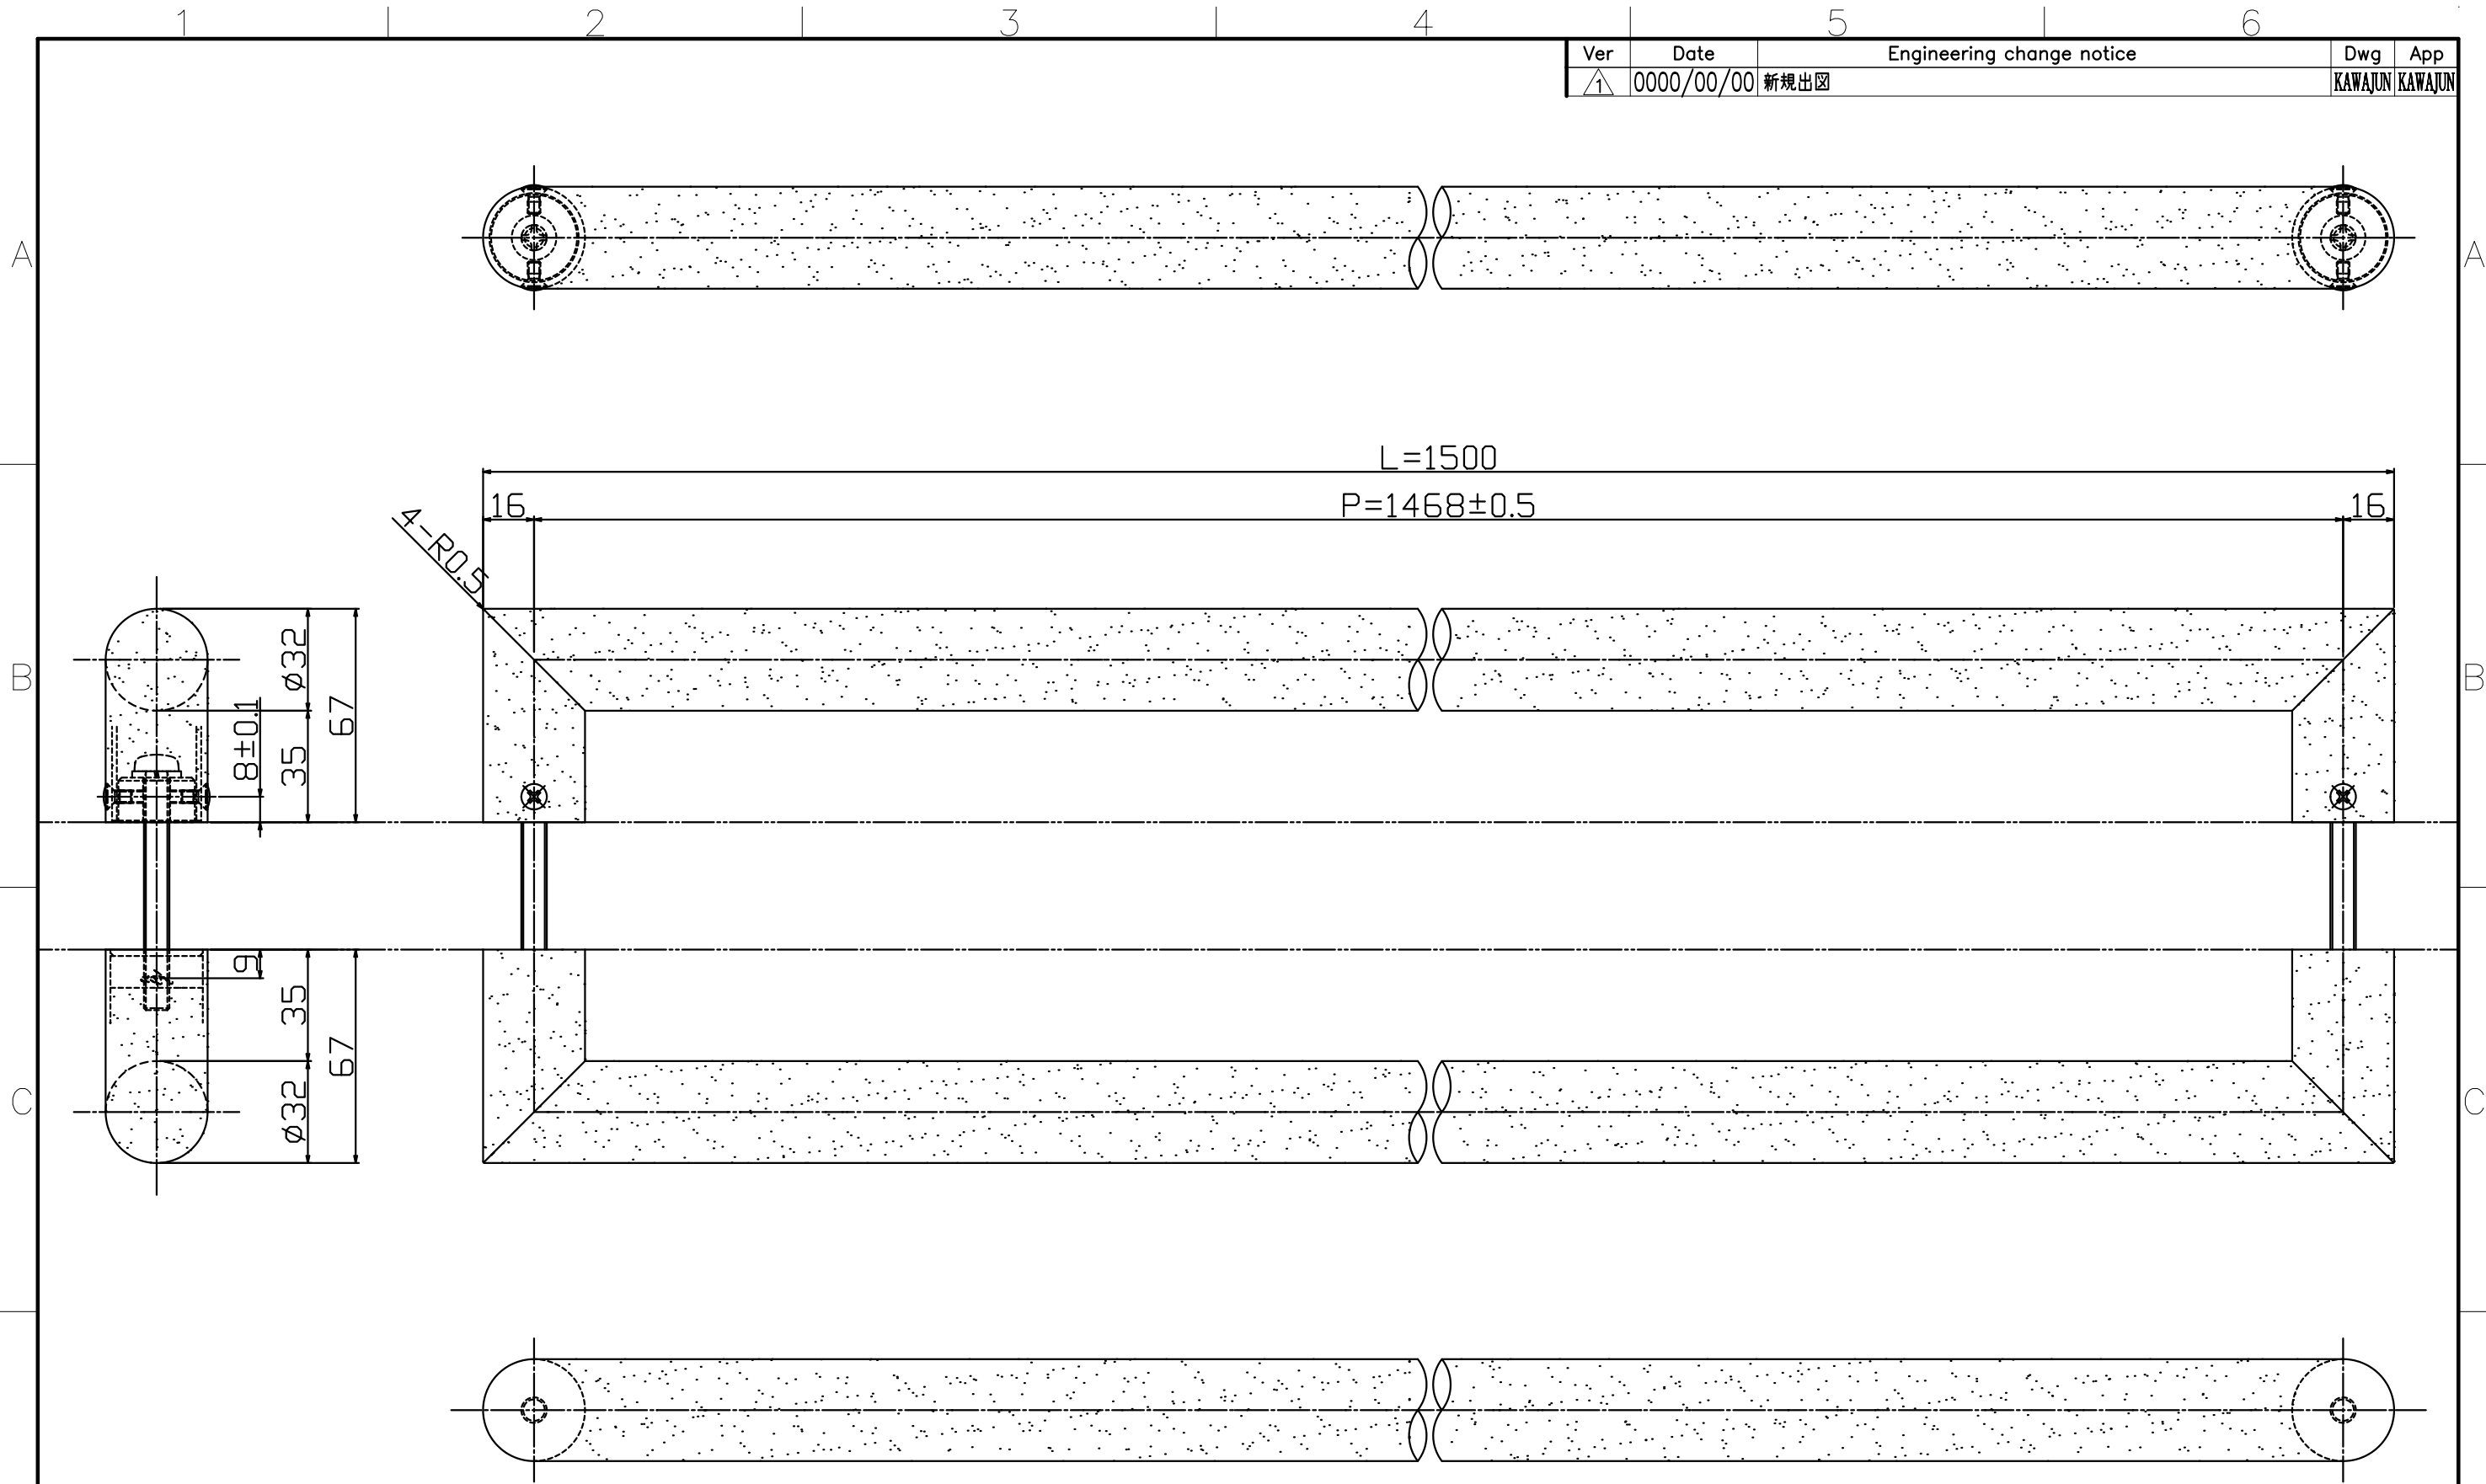

Ver	Date	Engineering change notice	Dwg	App
1	0000/00/00	新規出図	KAWAJUN	KAWAJUN

C-213-X-1500

Finish	Code
AL Shot Blasted Black	C-213-125-1500
AL Shot Blasted Silver	C-213-126-1500

Product name	Name	Code
ドアハンドル	-	表参照
Door Pull Handle	-	Ver01
KAWAJUN 河渾株式会社	Dim	Geo
	s= 1:2	外形図