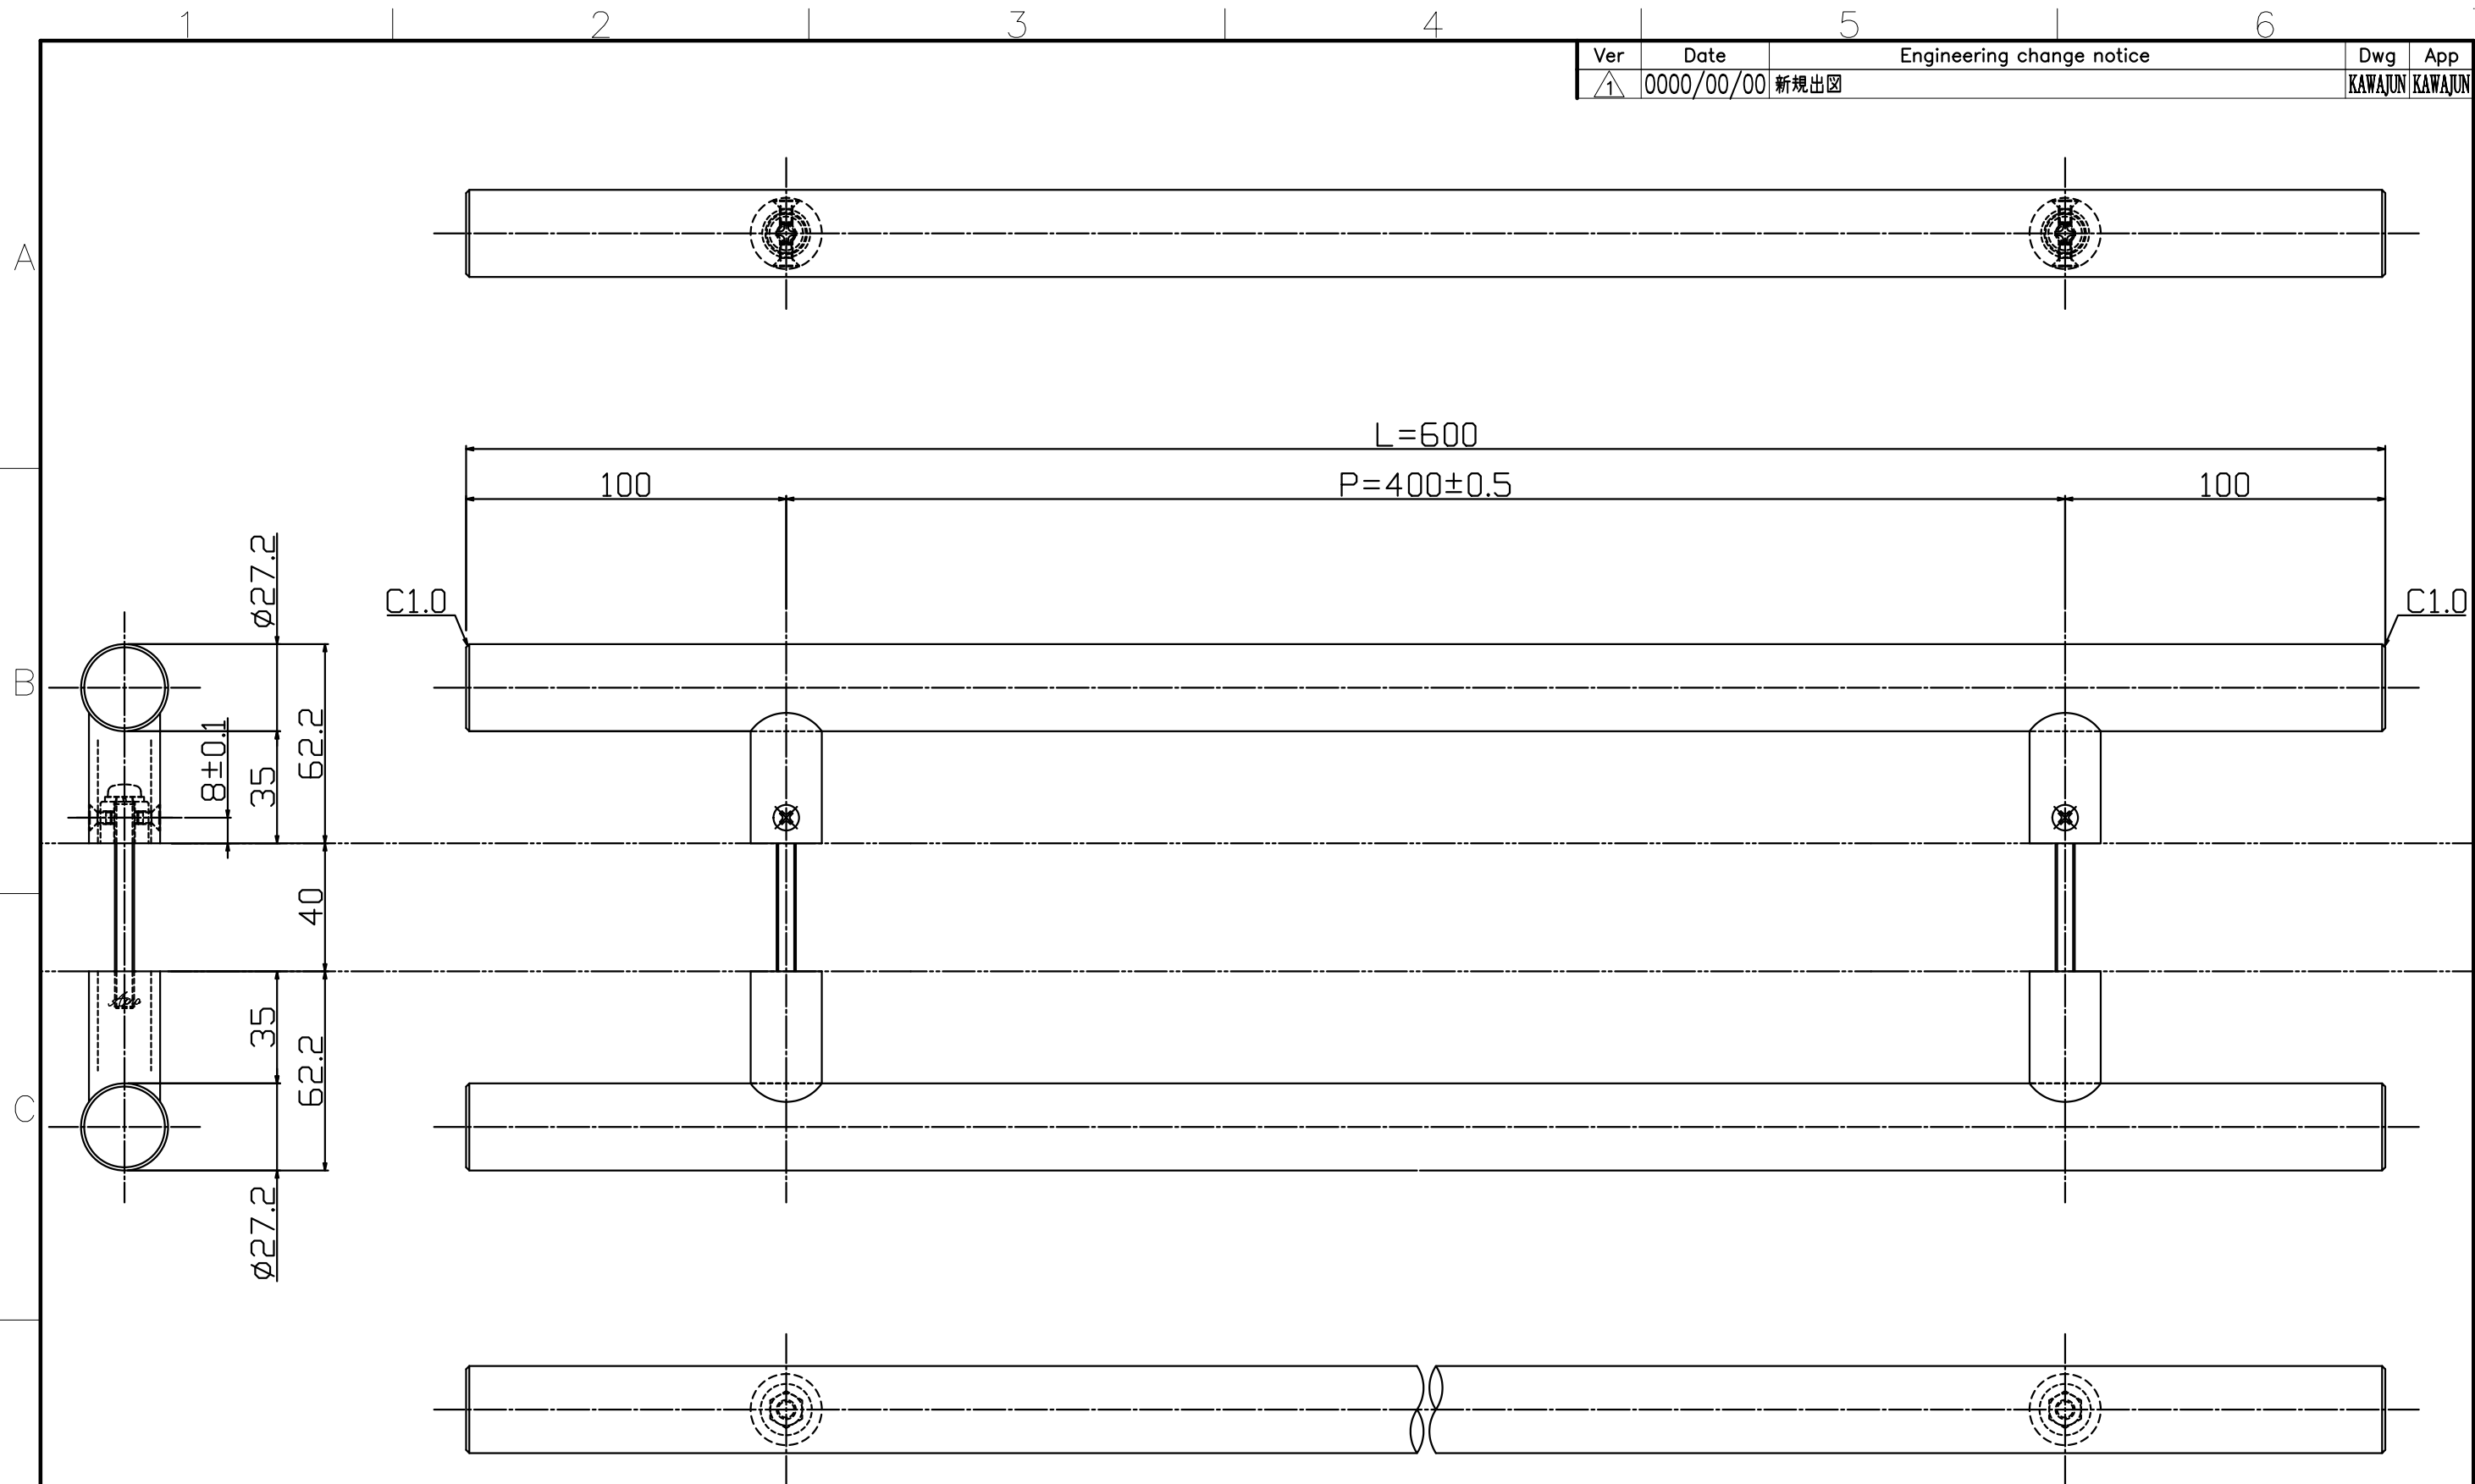

Ver	Date	Engineering change notice	Dwg	App
1	0000/00/00	新規出図	KAWAJUN	KAWAJUN

C-215-X-600

Finish	Code
Mirror Brass (without clear coat)	C-215-162-600
Semi-oxidized Brass	C-215-340-600

Product name		Name		Code	
ドアハンドル		-		表参照	
Door Pull Handle		-		Ver01	
KAWAJUN 河渾株式会社		Dim	Geo	s= 1:2	外形図