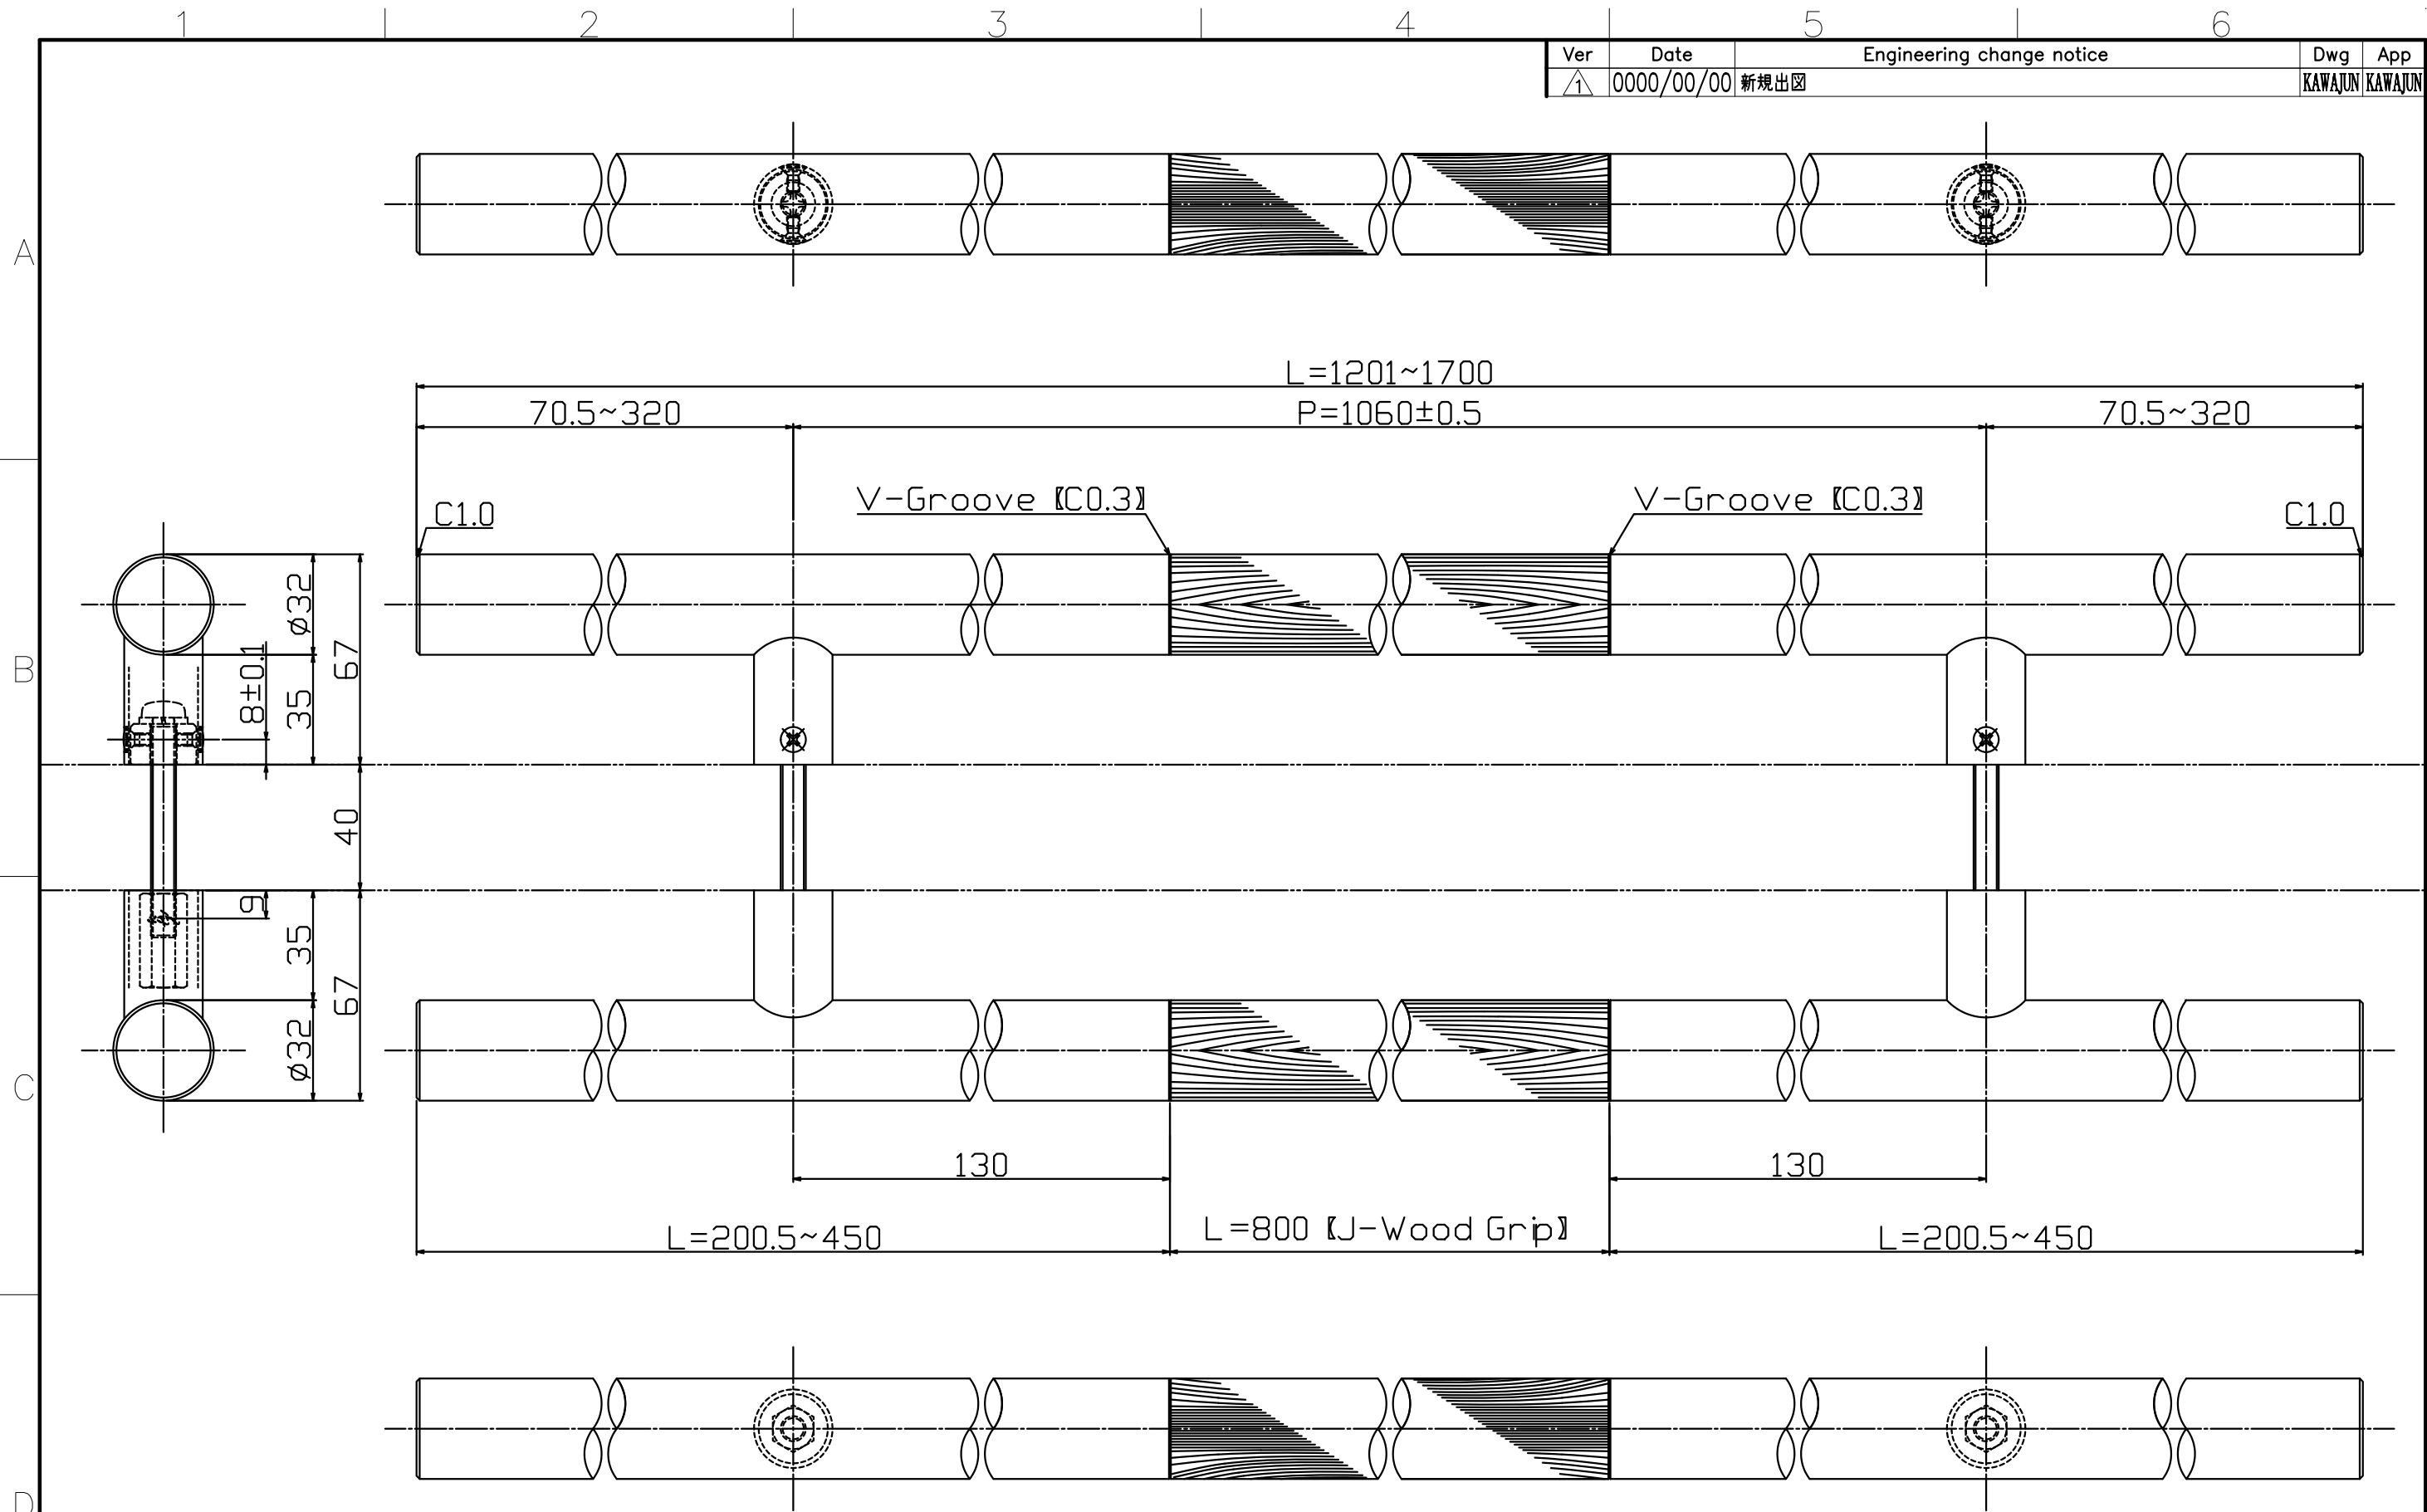

Ver	Date	Engineering change notice	Dwg	App
1	0000/00/00	新規出図	KAWAJUN	KAWAJUN

C-216-X-17C2

Finish	Code
Mirror Brass (without clear coat) & J-Wood Black	C-216-407-17C2
Mirror Brass (without clear coat) & J-Wood Brown	C-216-408-17C2

Product name	Name	Code
ドアハンドル	-	表参照
Door Pull Handle	-	Ver01
KAWAJUN 河淳株式会社	Dim	Geo
	s= 1:2	外形図