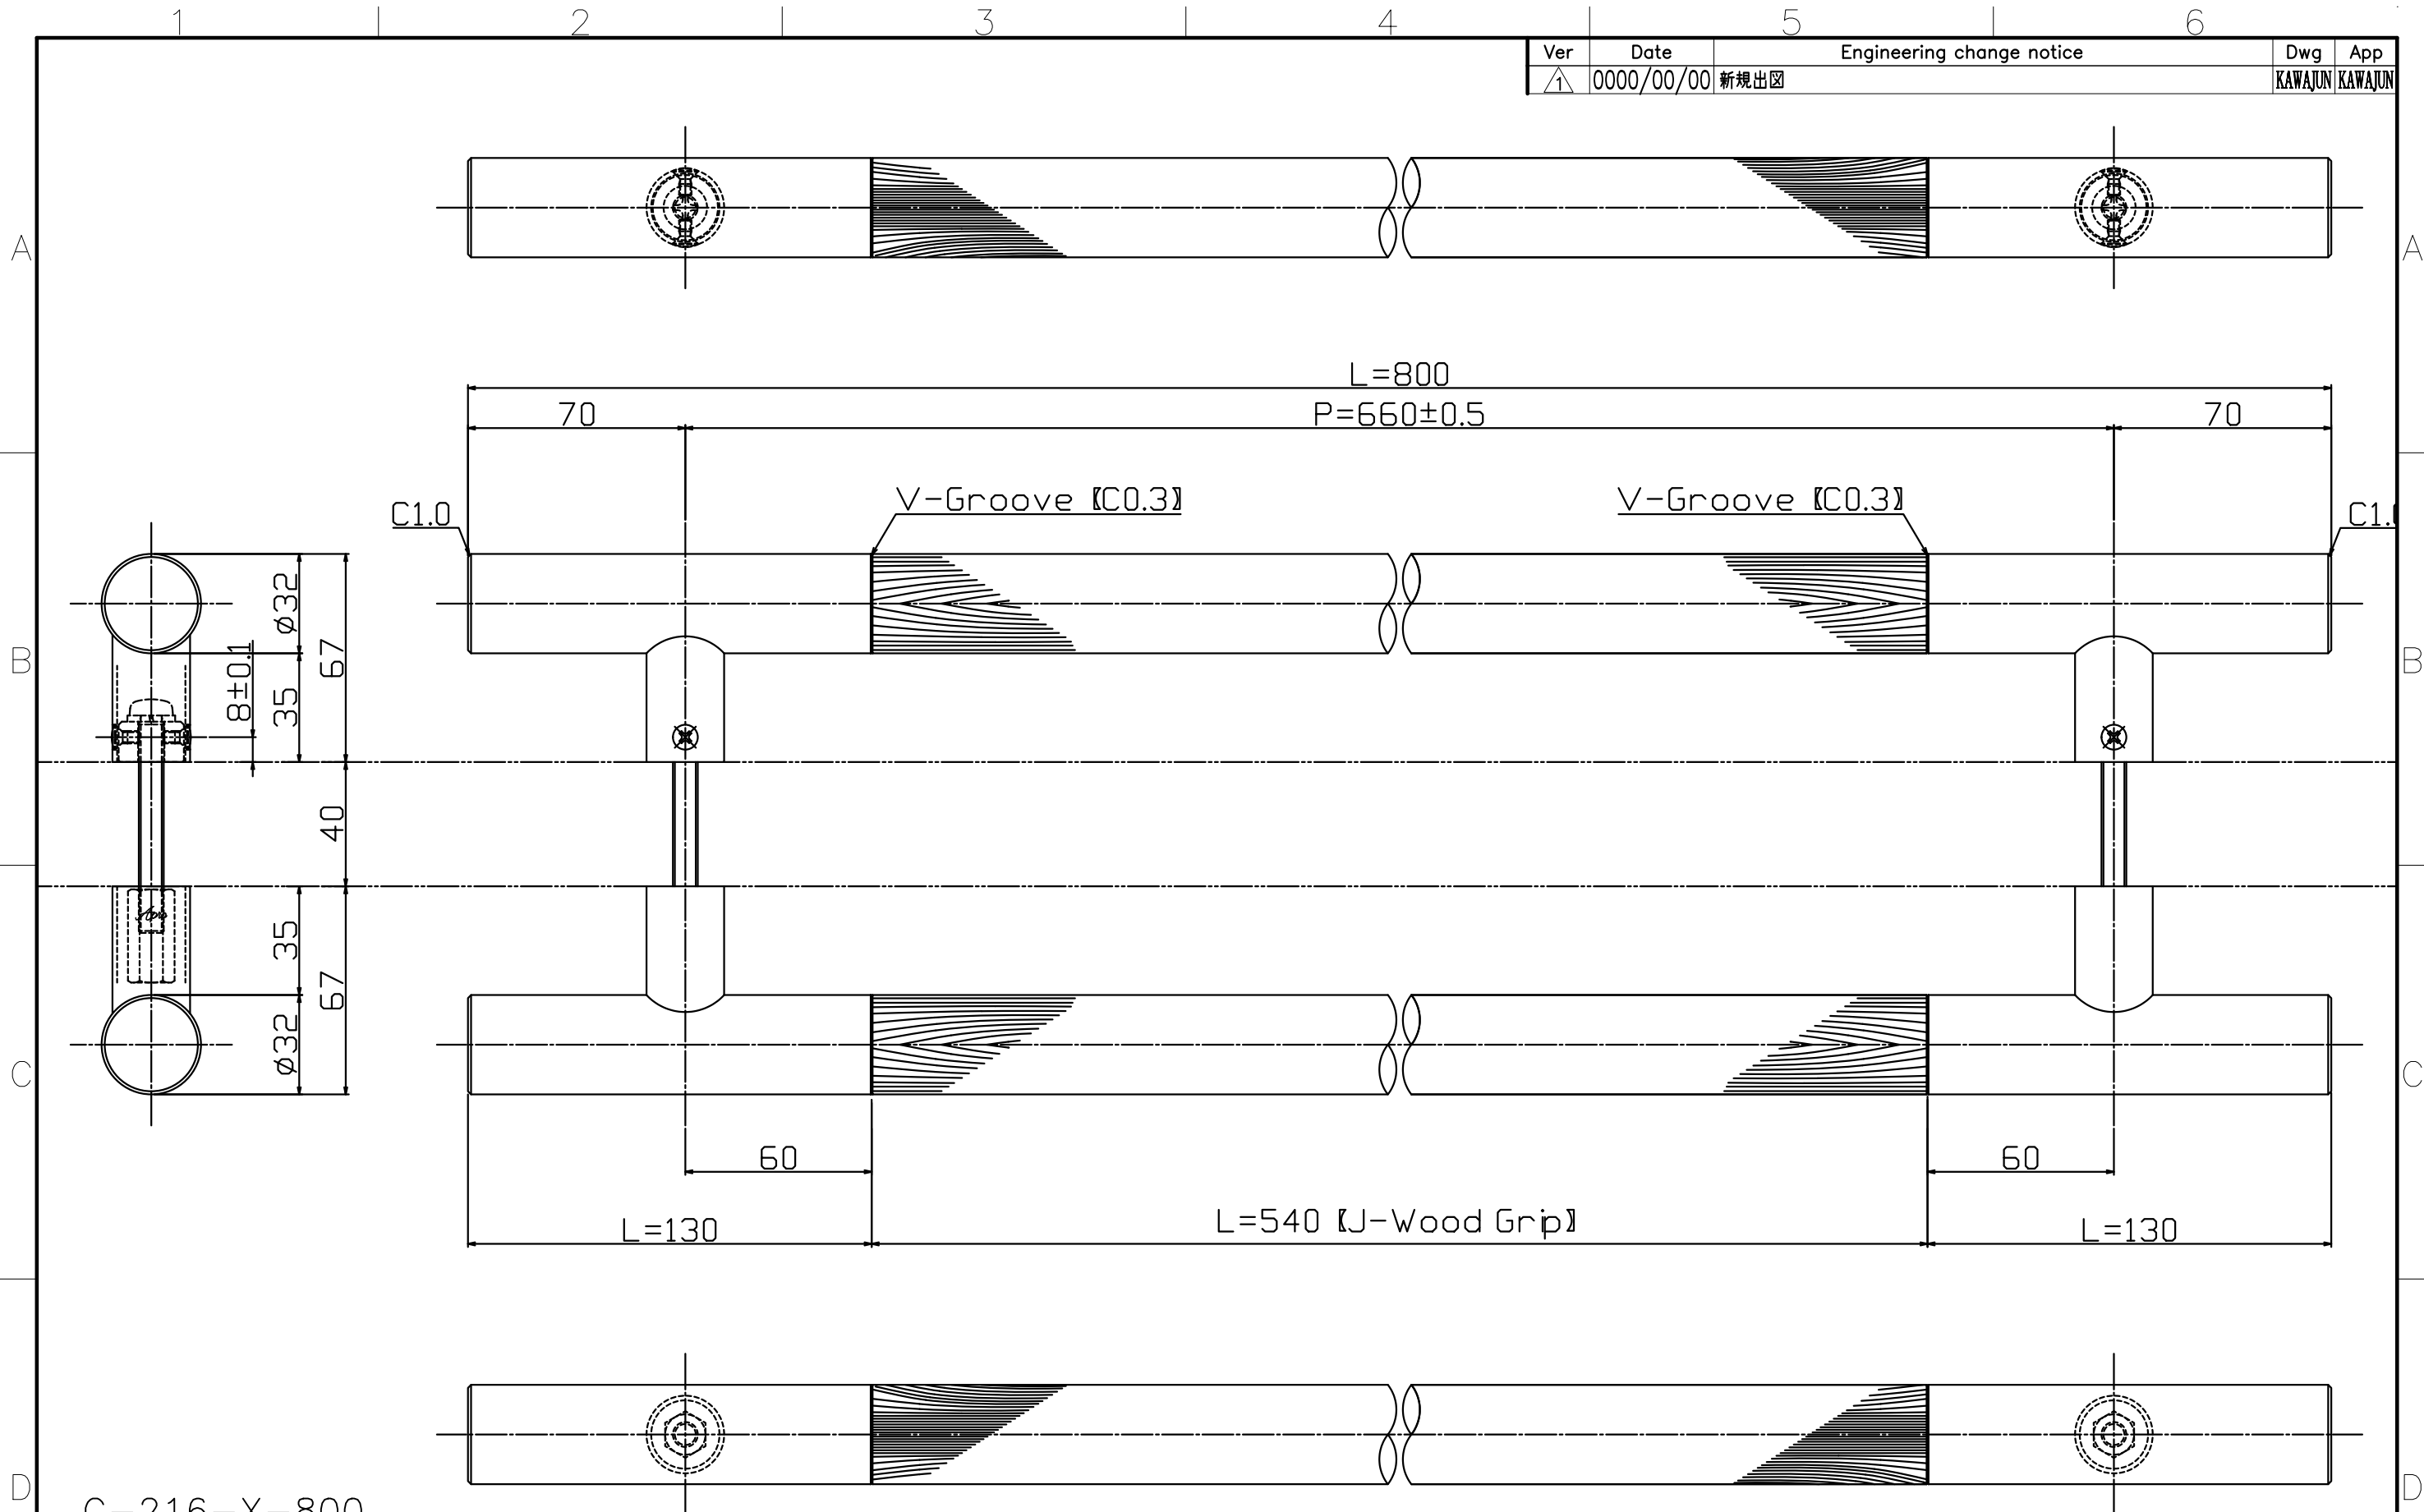

Ver	Date	Engineering change notice	Dwg	App
1	0000/00/00	新規出図	KAWAJUN	KAWAJUN

C-216-X-800

Finish	Code
Mirror Brass (without clear coat) & J-Wood Black	C-216-407-800
Mirror Brass (without clear coat) & J-Wood Brown	C-216-408-800

Product name	Name	Code
ドアハンドル	-	表参照
Door Pull Handle	-	Ver01

KAWAJUN 河渚株式会社	Dim	Geo	s= 1:2	外形図