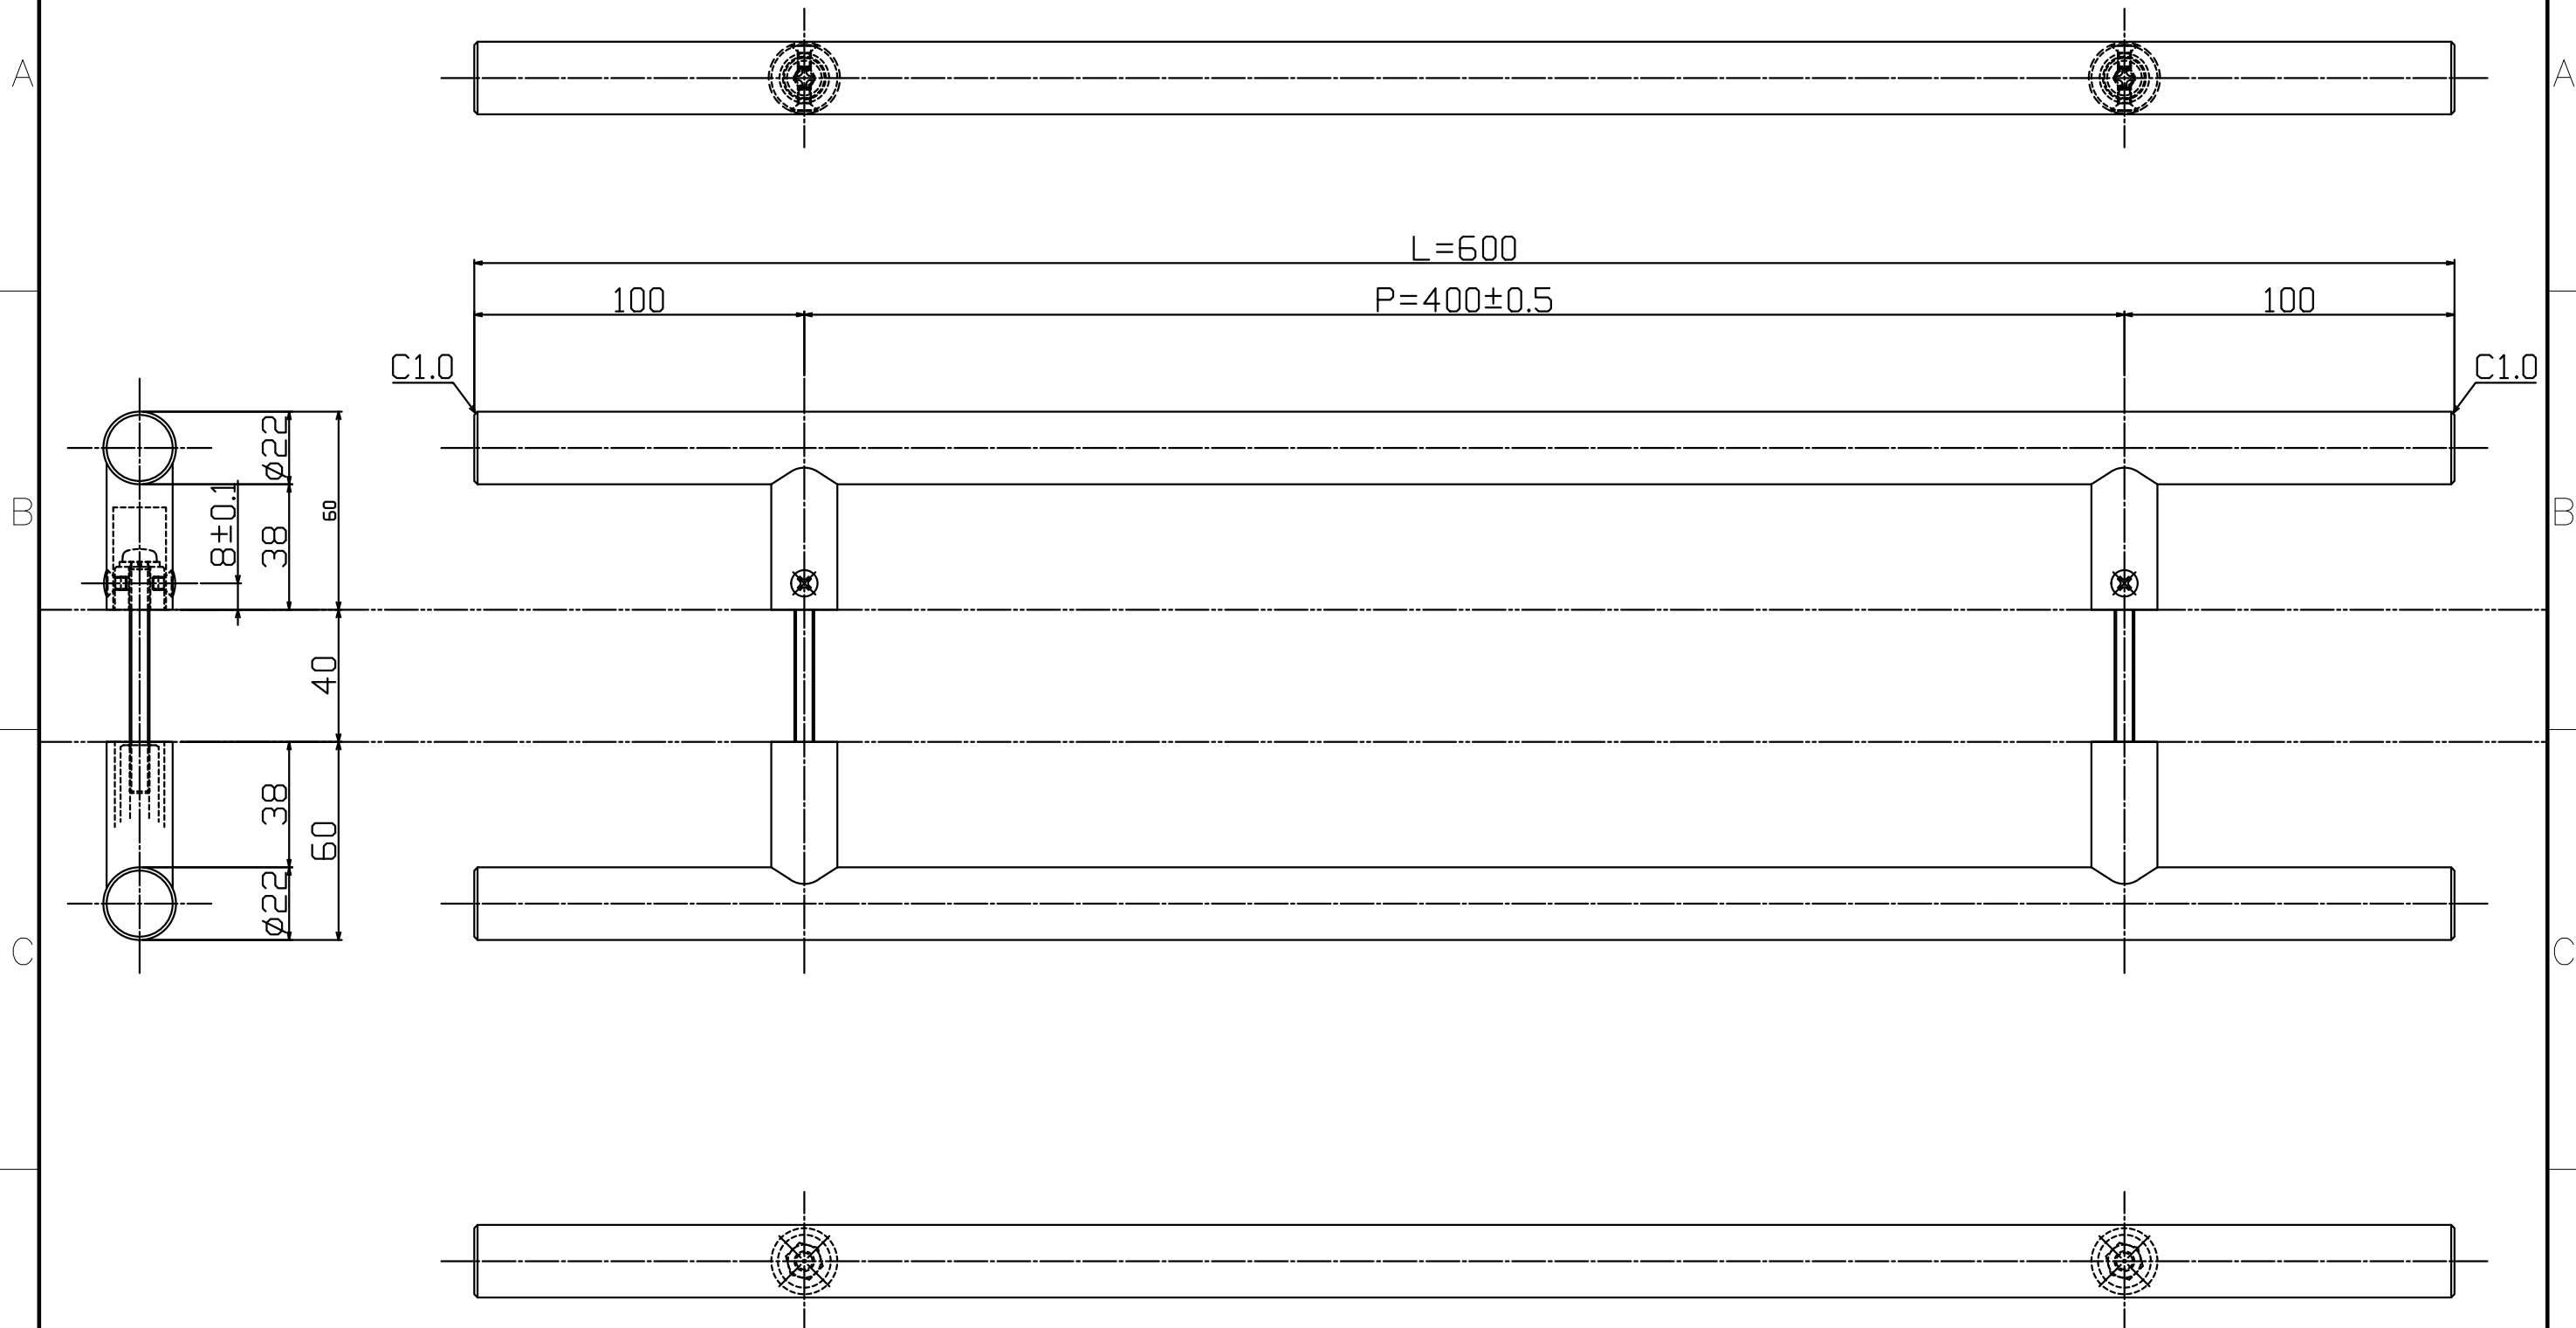

Ver	Date	Engineering change notice	Dwg	App
1	0000/00/00	新規出図	KAWAJUN	KAWAJUN

C-225-X-600

Finish	Code
Mirror Brass (without clear coat)	C-225-162-600
Semi-oxidized Brass	C-225-340-600

Product name	Name	Code
ドアハンドル	-	表参照
Door Pull Handle	-	Ver01
KAWAJUN 河淳株式会社	Dim	Geo
	s= 1:2	外形図