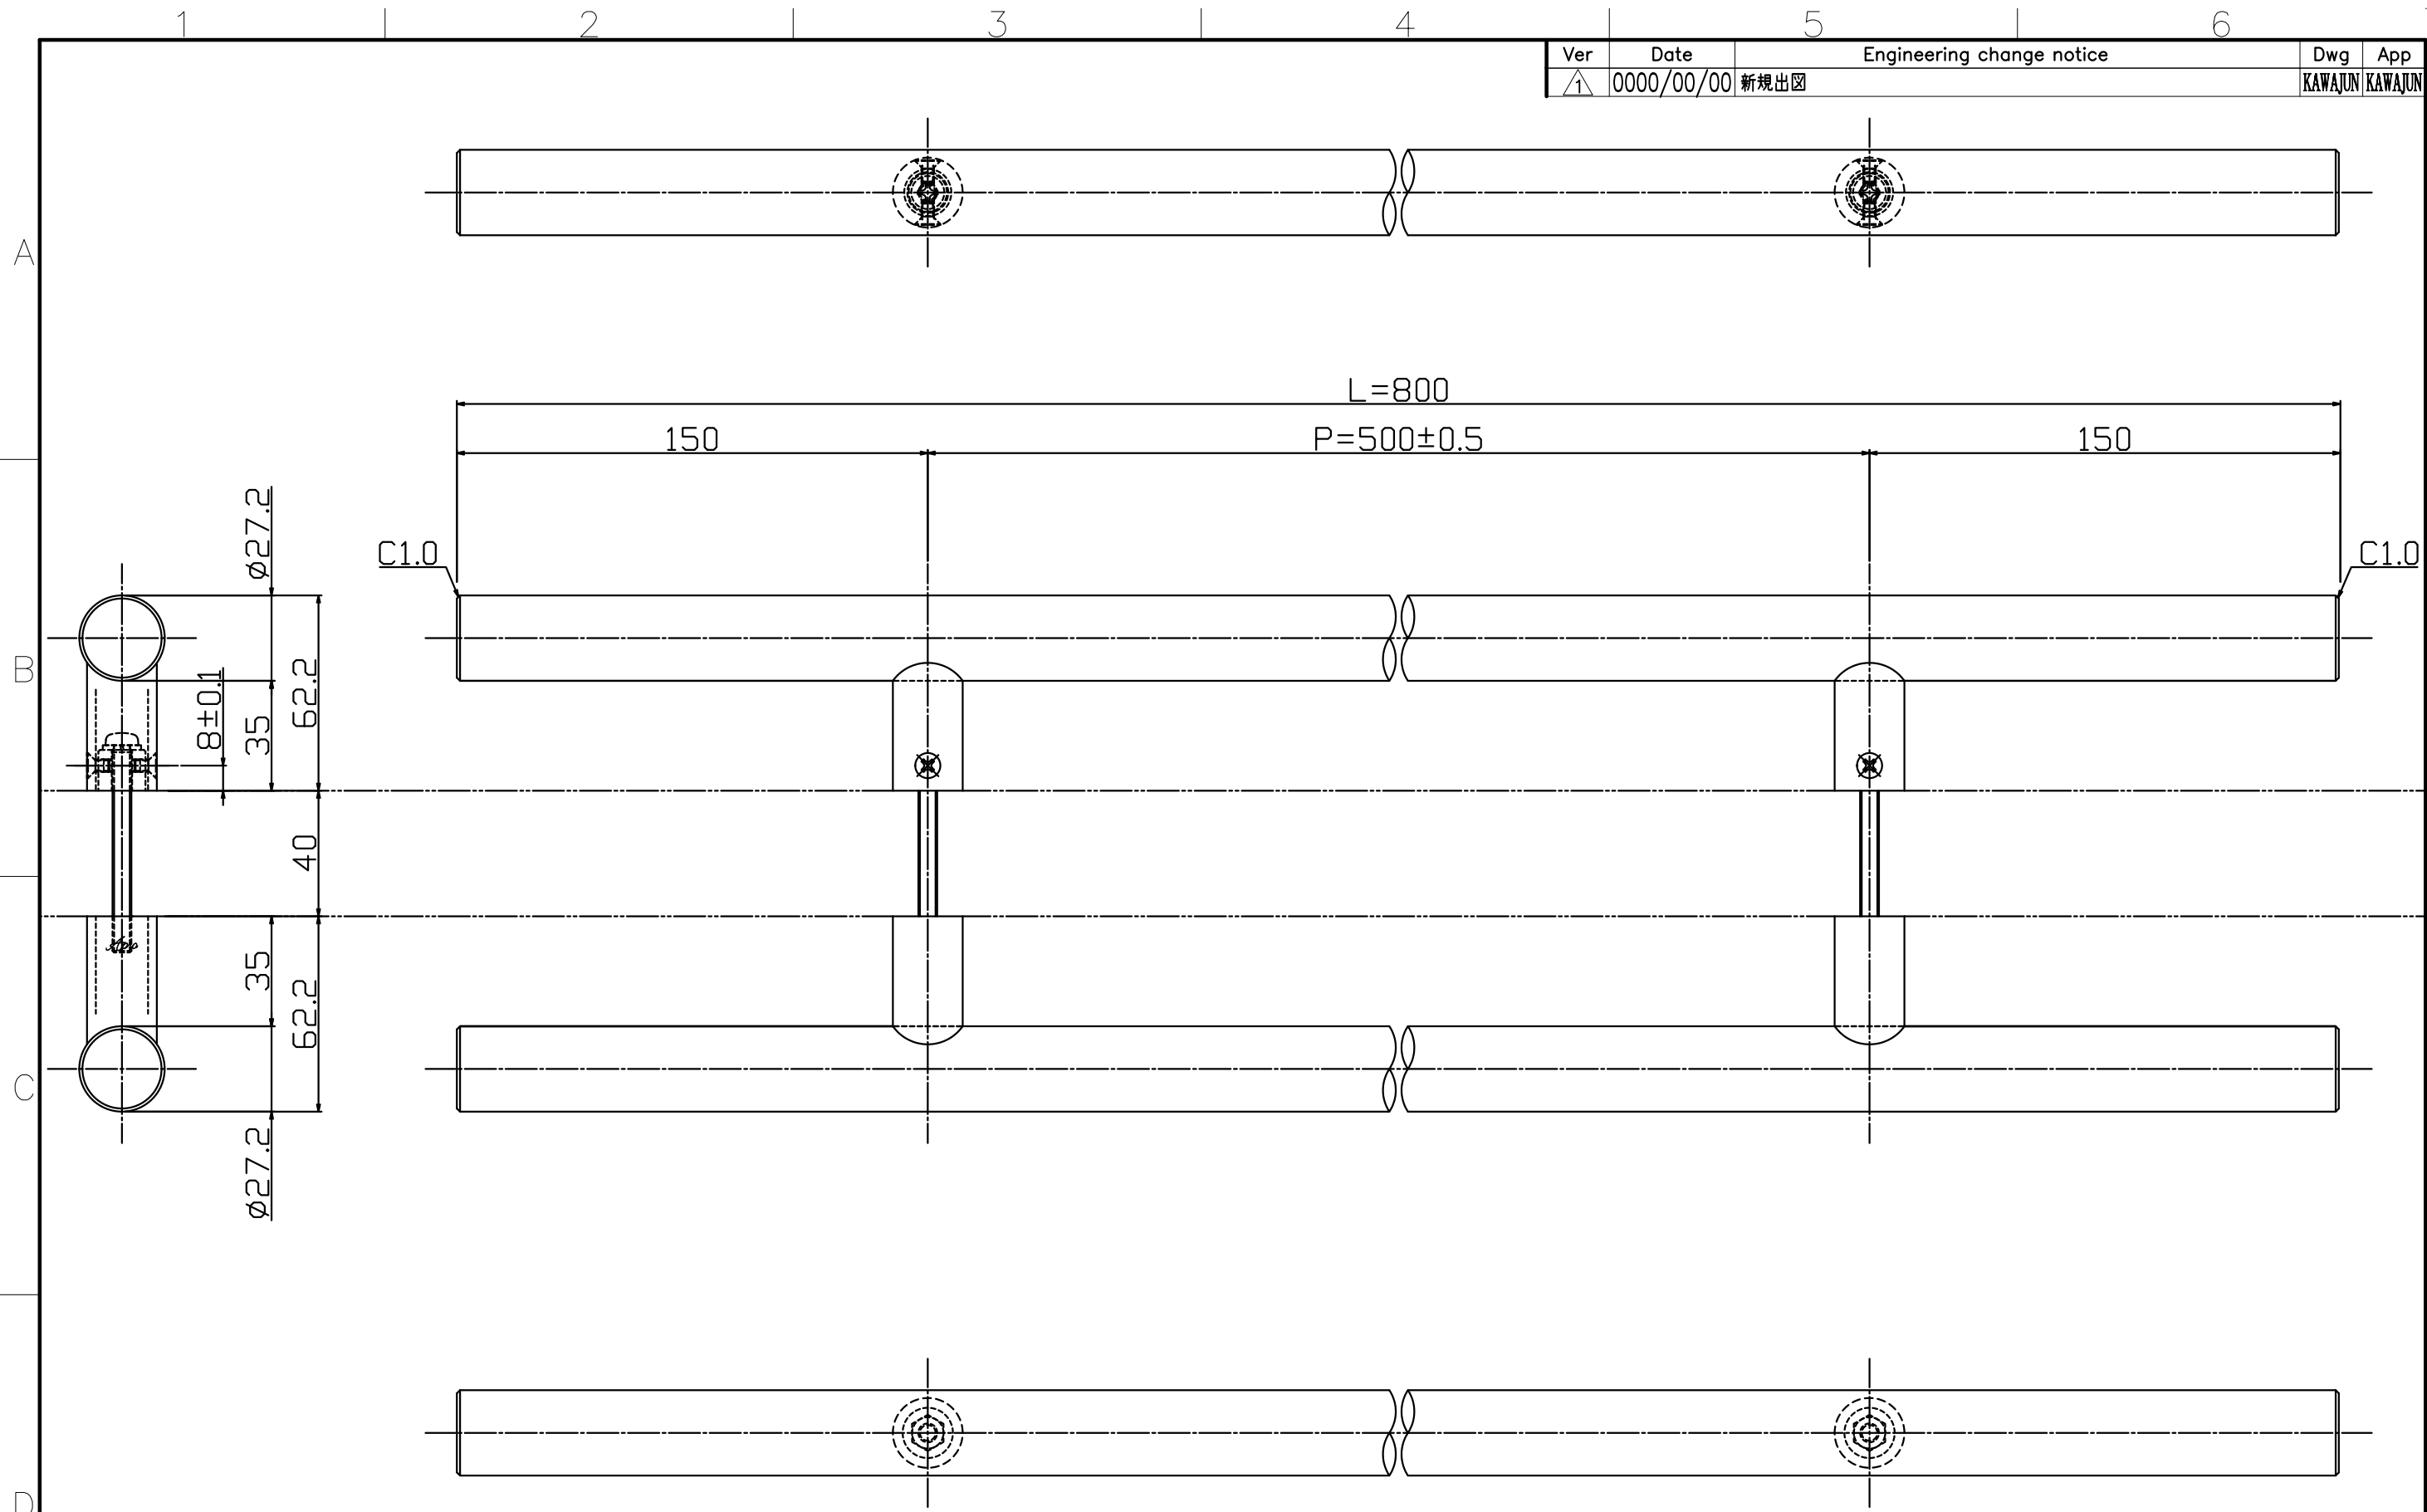

Ver	Date	Engineering change notice	Dwg	App
1	0000/00/00	新規出図	KAWAJUN	KAWAJUN

C-225-X-800

Finish	Code
Mirror Brass (without clear coat)	H-225-162-800
Semi-oxidized Brass	H-225-340-800

Product name	Name	Code
ドアハンドル	-	表参照
Door Pull Handle	-	Ver01
KAWAJUN 河淳株式会社	Dim	Geo
	s= 1:2	外形図