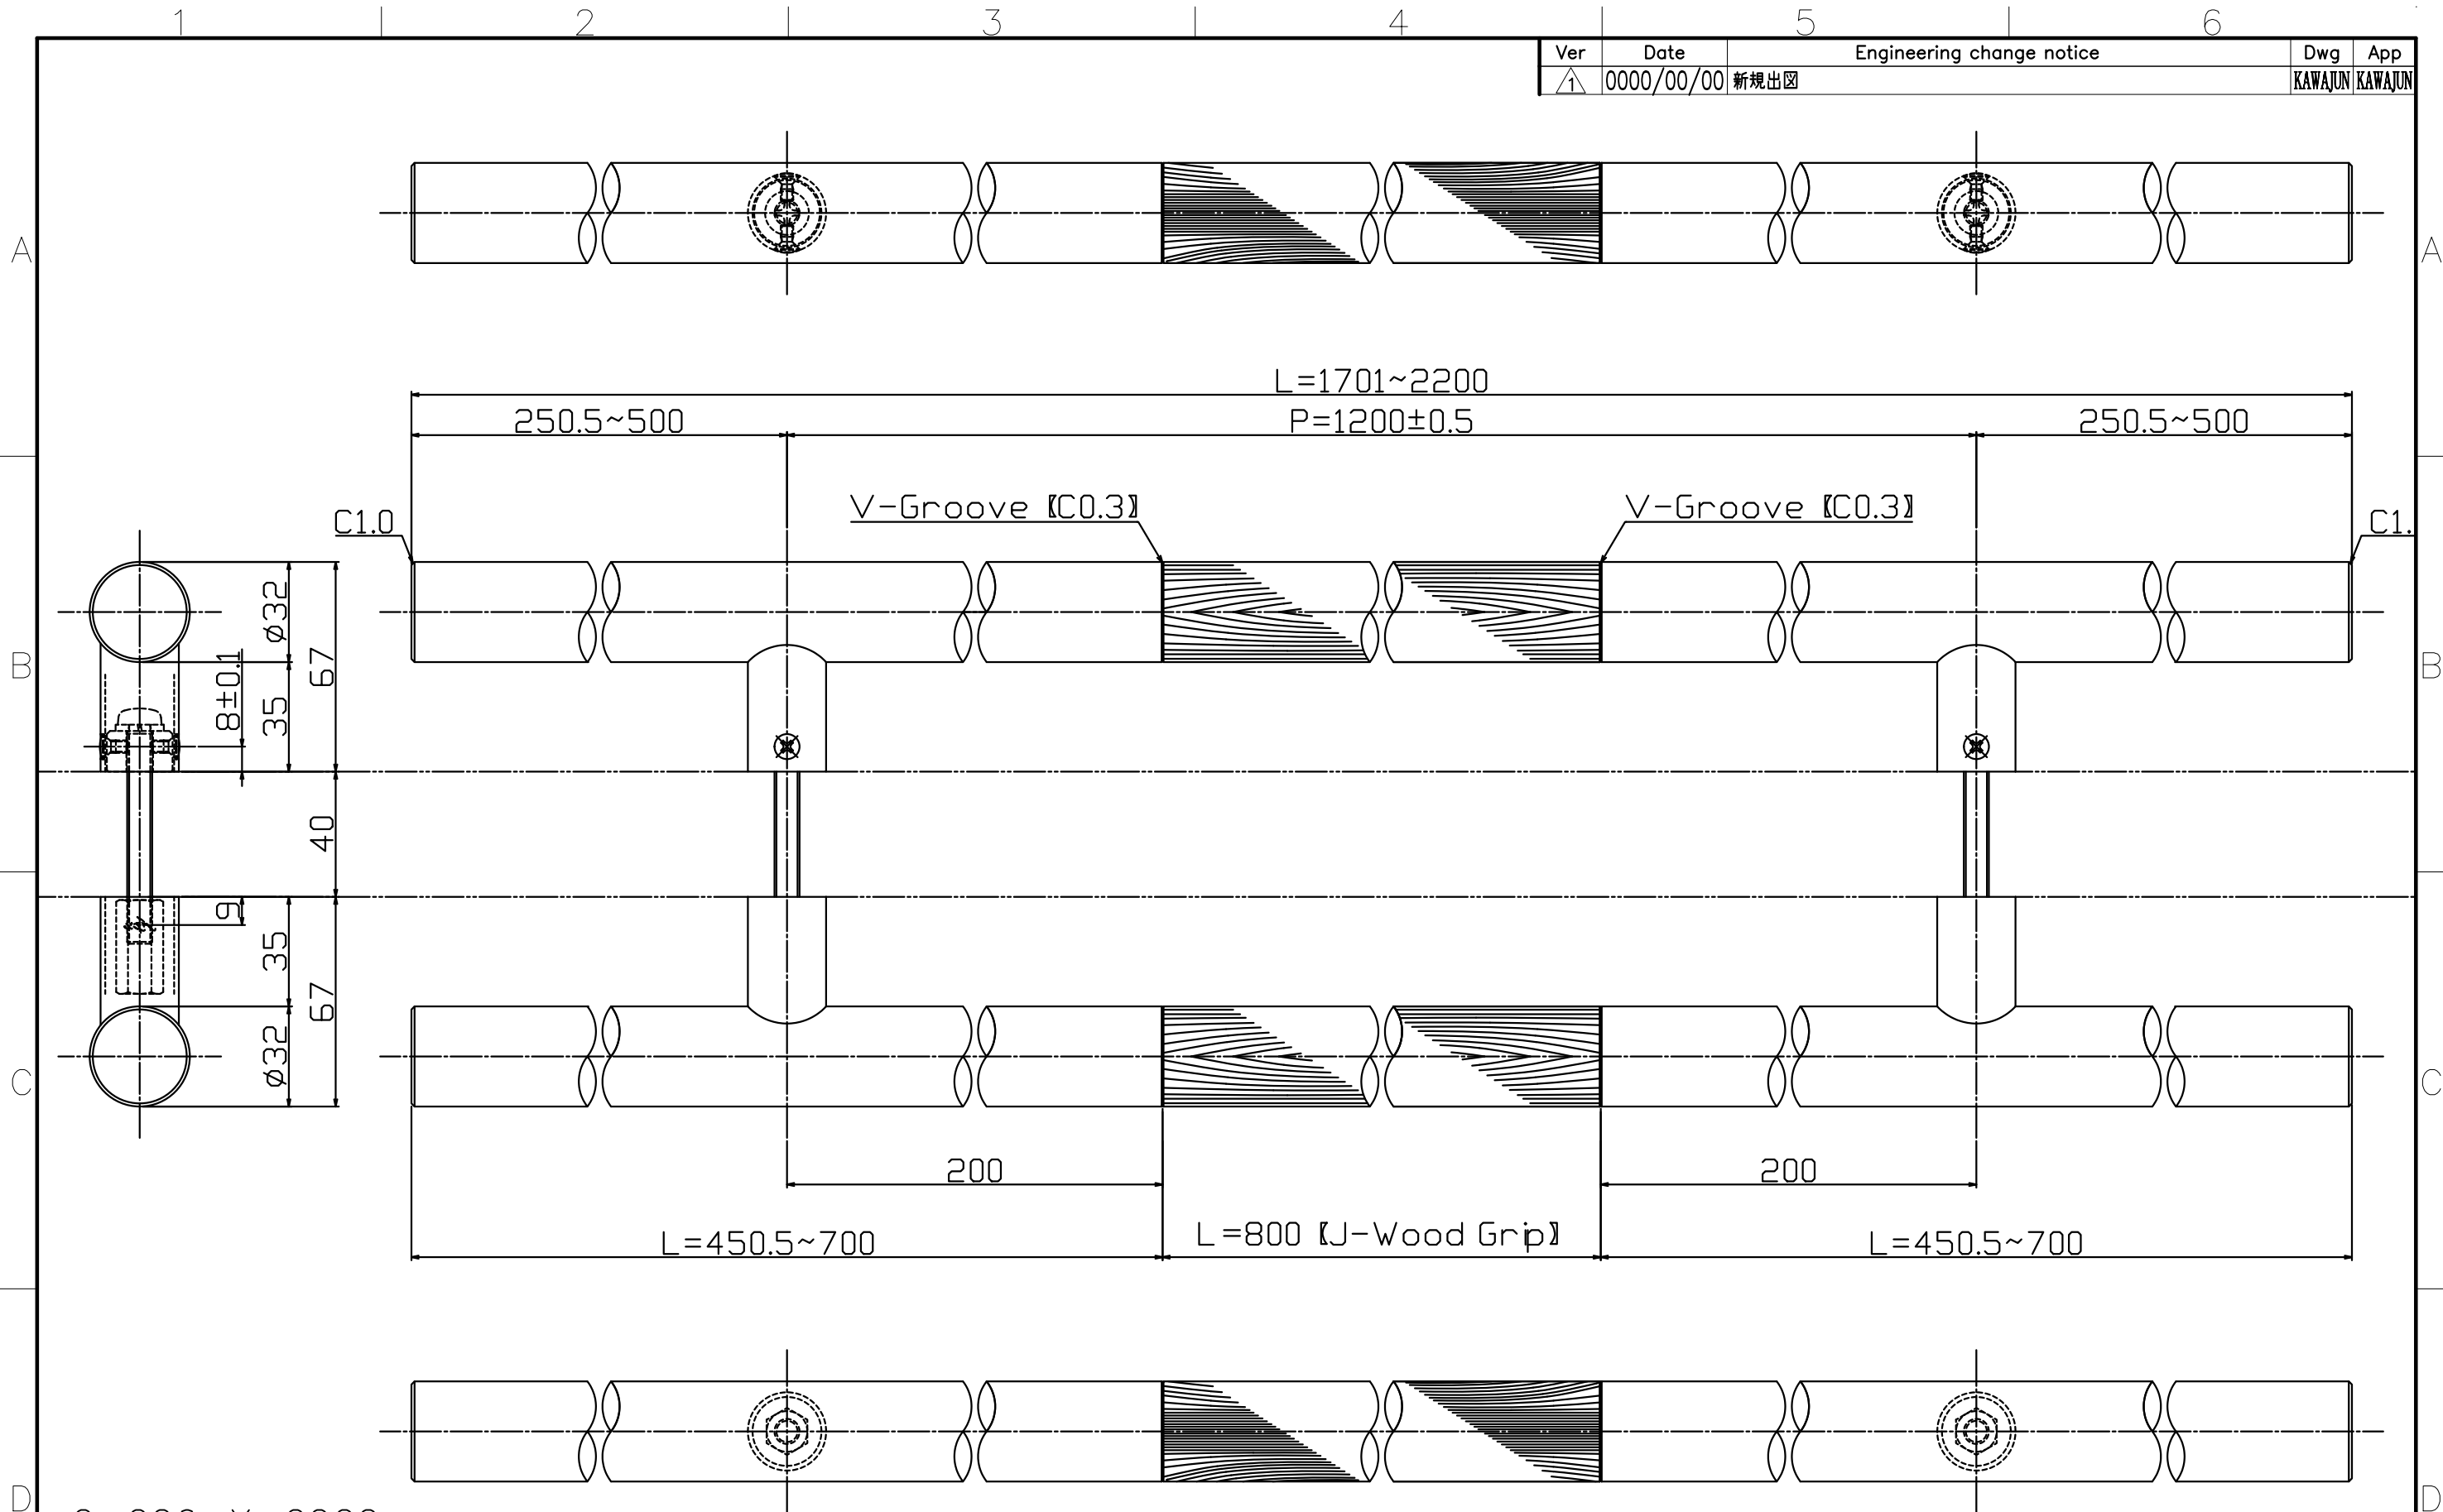

Ver	Date	Engineering change notice	Dwg	App
1	0000/00/00	新規出図	KAWAJUN	KAWAJUN

C-226-X-22C2

Finish	Code
Mirror Brass (without clear coat) & J-Wood Black	C-226-407-22C2
Mirror Brass (without clear coat) & J-Wood Brown	C-226-408-22C2

Product name	Name	Code
ドアハンドル	-	表参照
Door Pull Handle	-	Ver01

KAWAJUN 河渚株式会社	Dim	Geo	s= 1:2	外形図