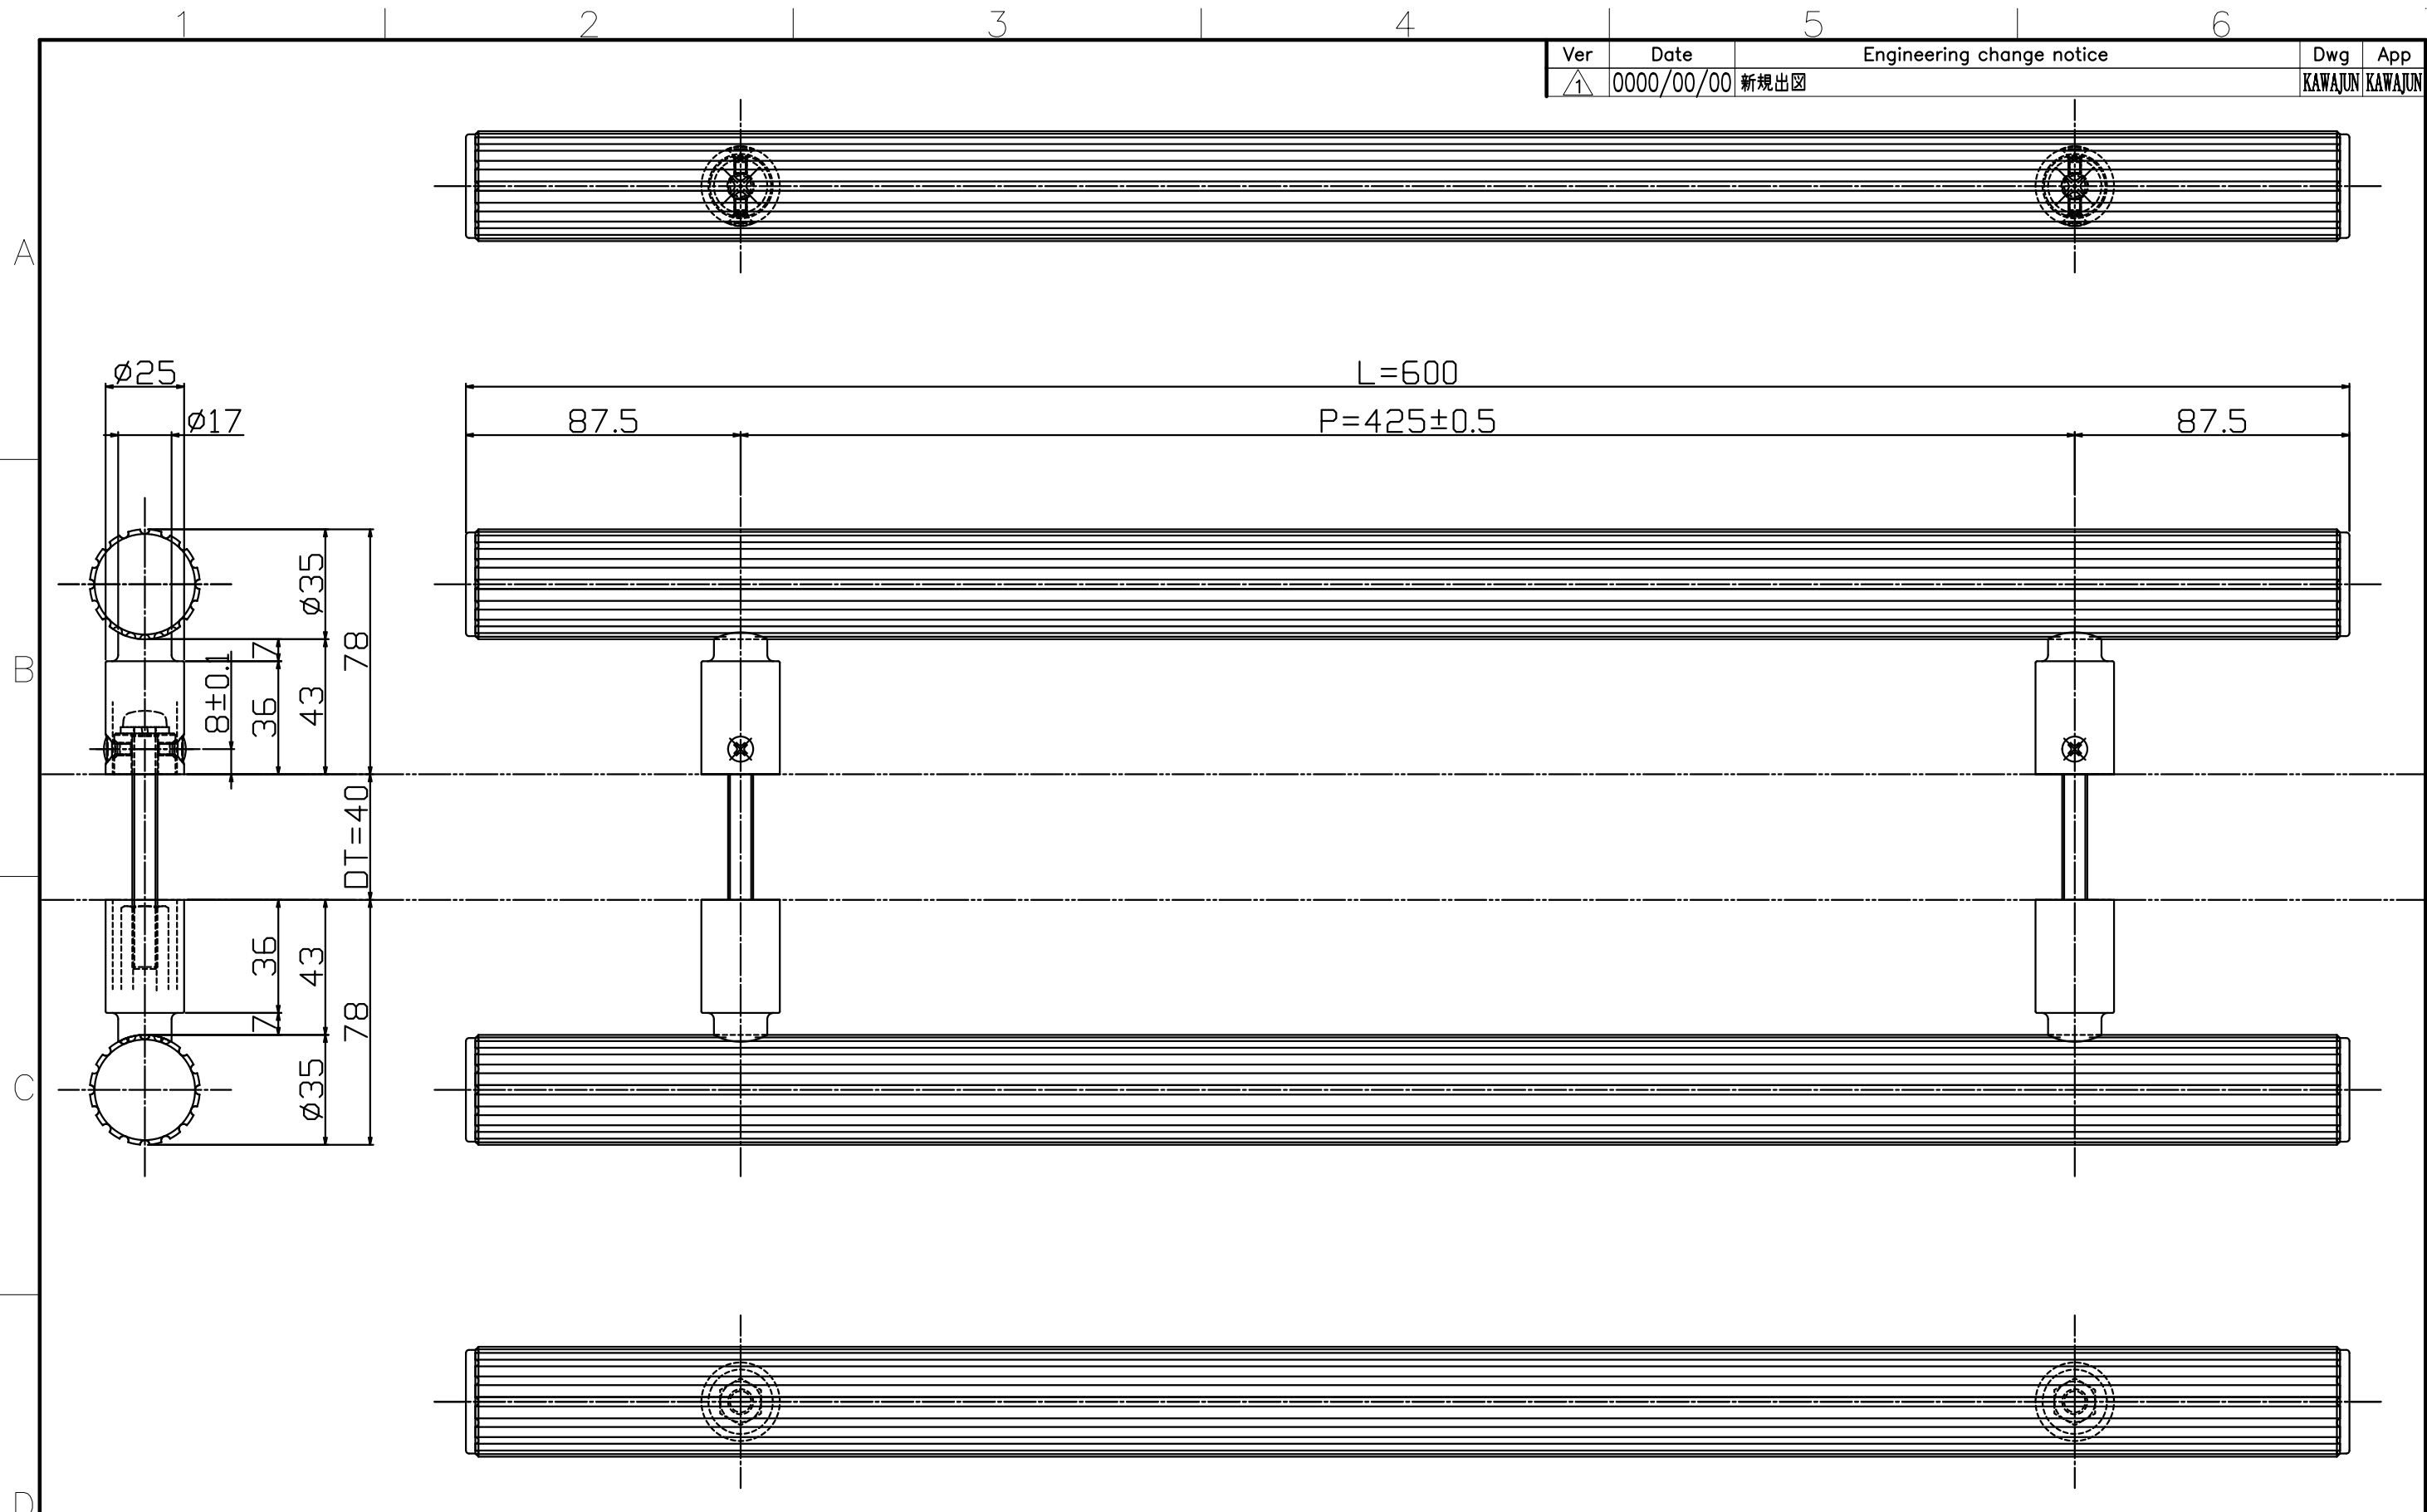

Ver	Date	Engineering change notice	Dwg	App
1	0000/00/00	新規出図	KAWAJUN	KAWAJUN

C-239-X-600

Finish	Code
Oxidized Brass with Grooves	C-239-170-600

Product name	Name	Code
ドアハンドル	-	表参照
Door Pull Handle	-	Ver01
KAWAJUN 河渾株式会社	Dim	Geo
	☉ □	
S= 1:2		外形図