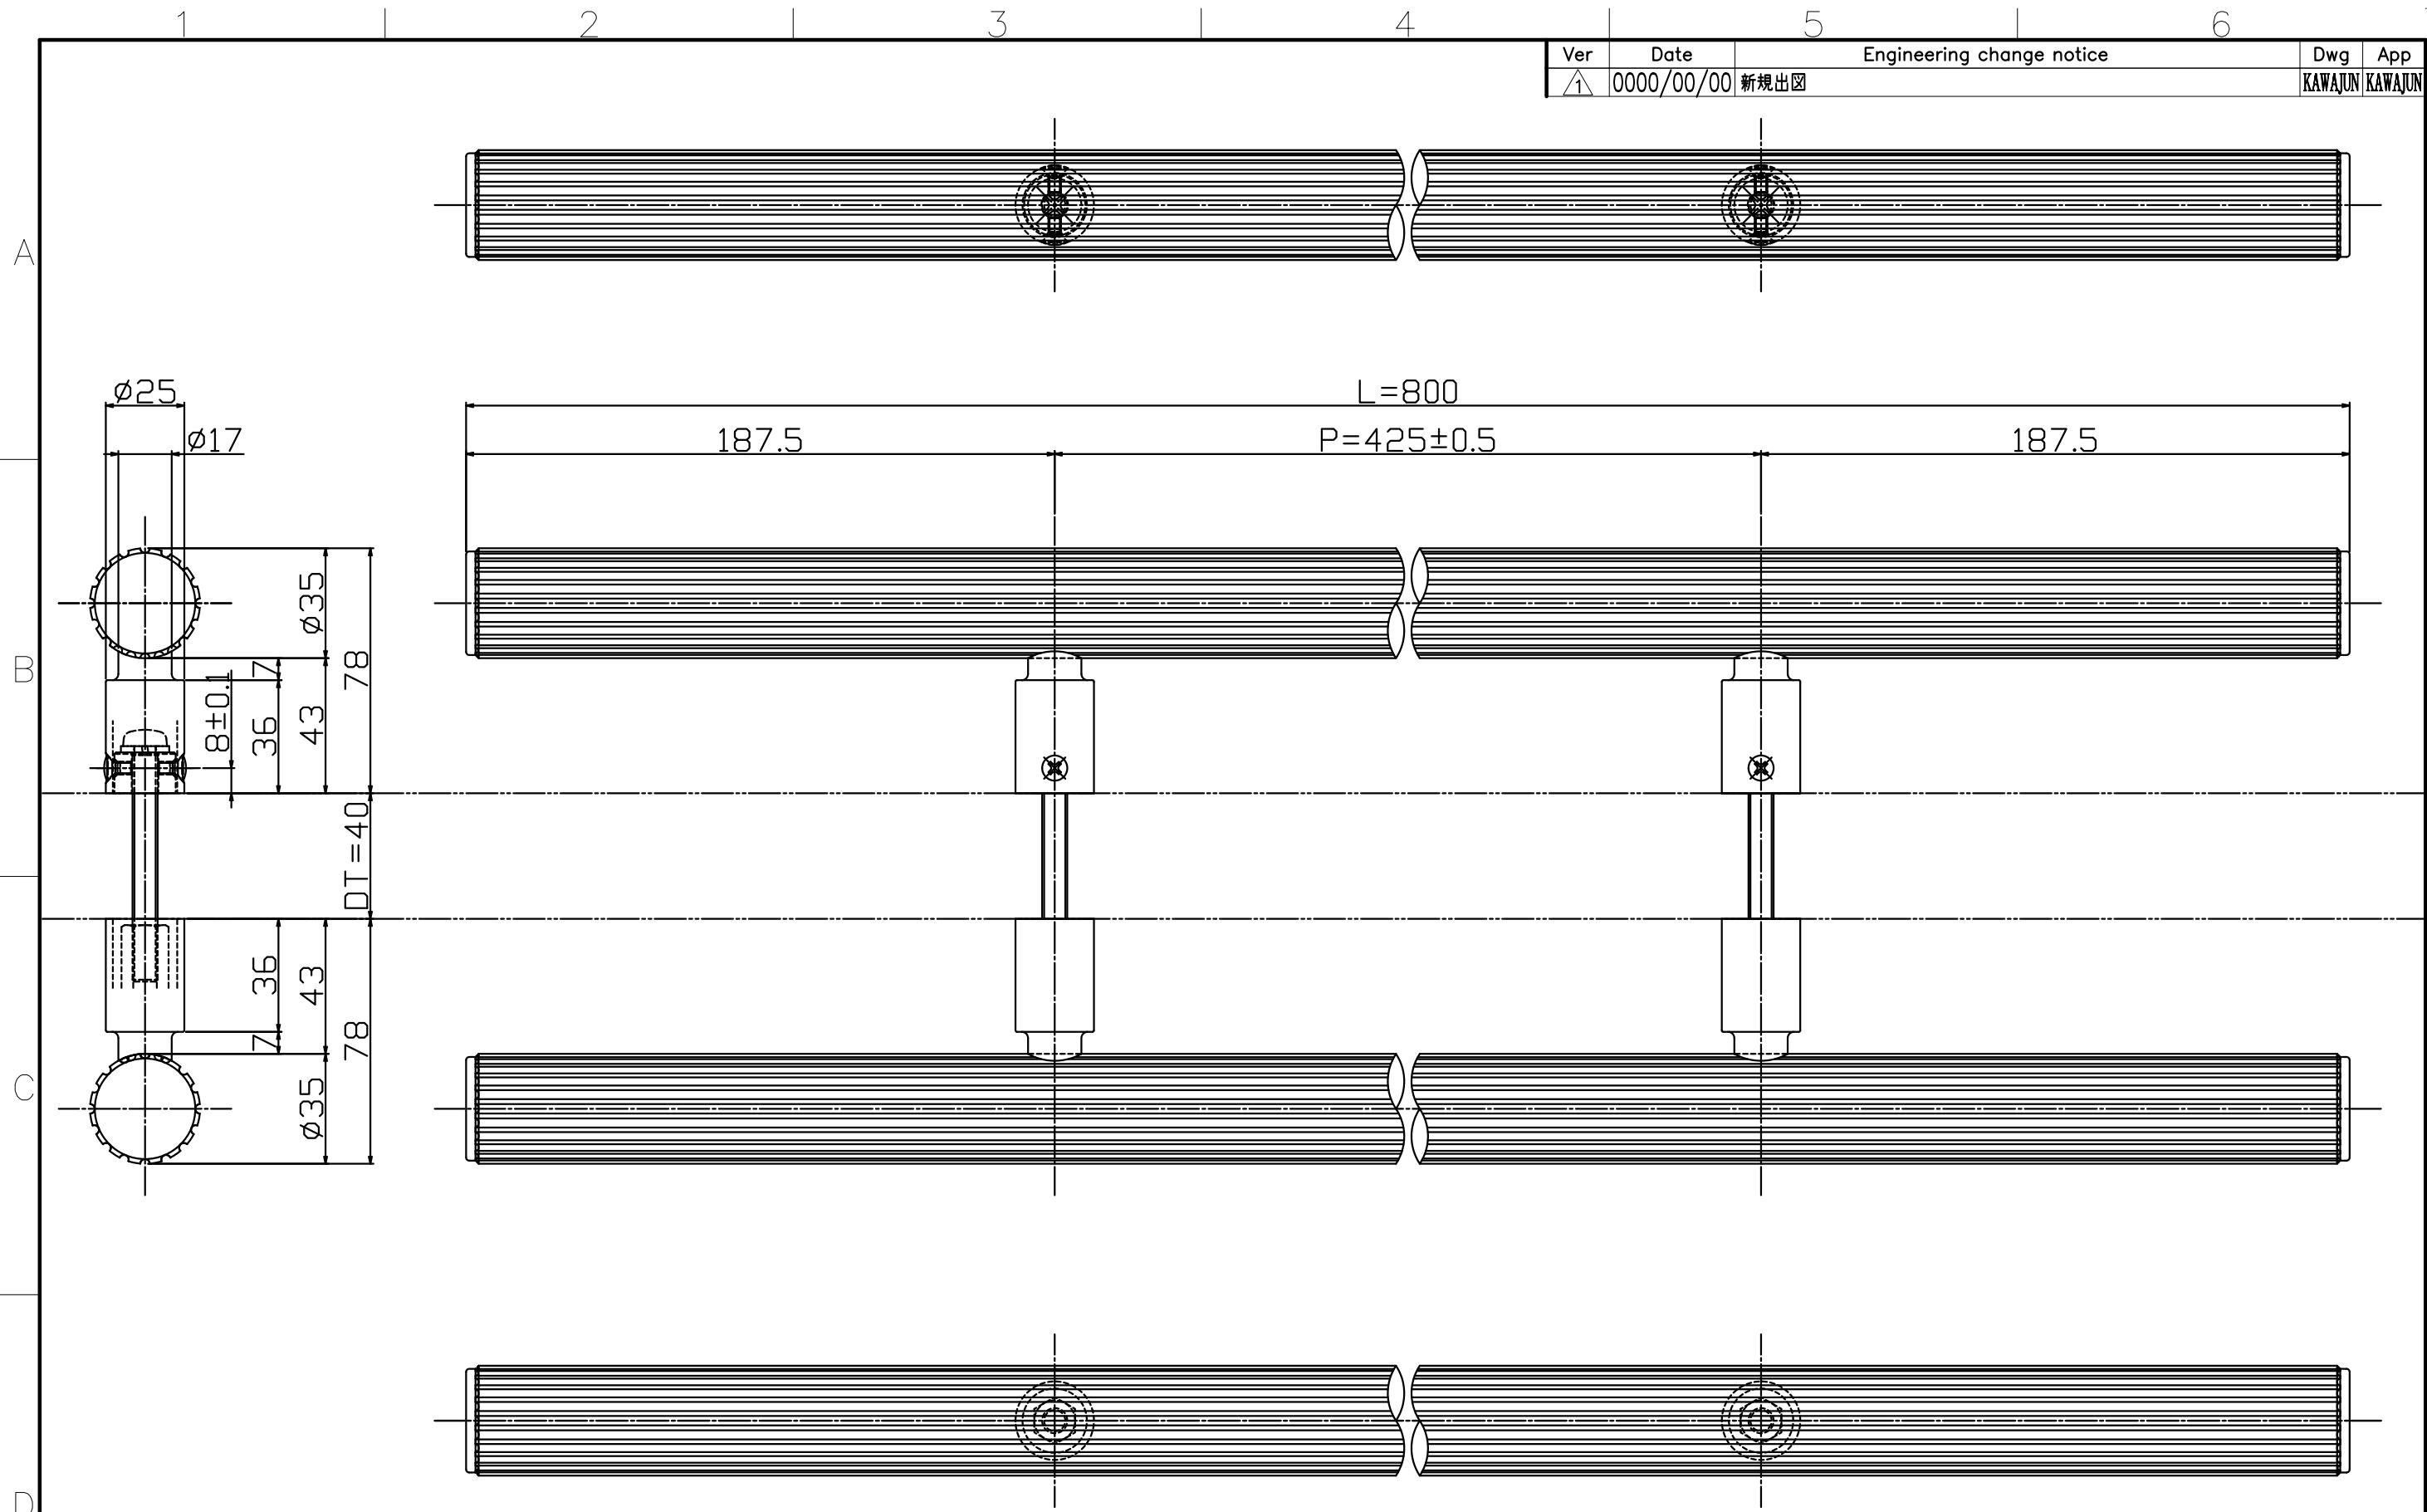

Ver	Date	Engineering change notice	Dwg	App
1	0000/00/00	新規出図	KAWAJUN	KAWAJUN

C-239-X-800

Finish	Code
Oxidized Brass with Grooves	C-239-170-800

Product name	Name	Code
ドアハンドル	-	表参照
Door Pull Handle	-	Ver01
KAWAJUN 河淳株式会社	Dim	Geo
	s= 1:2 外形図	