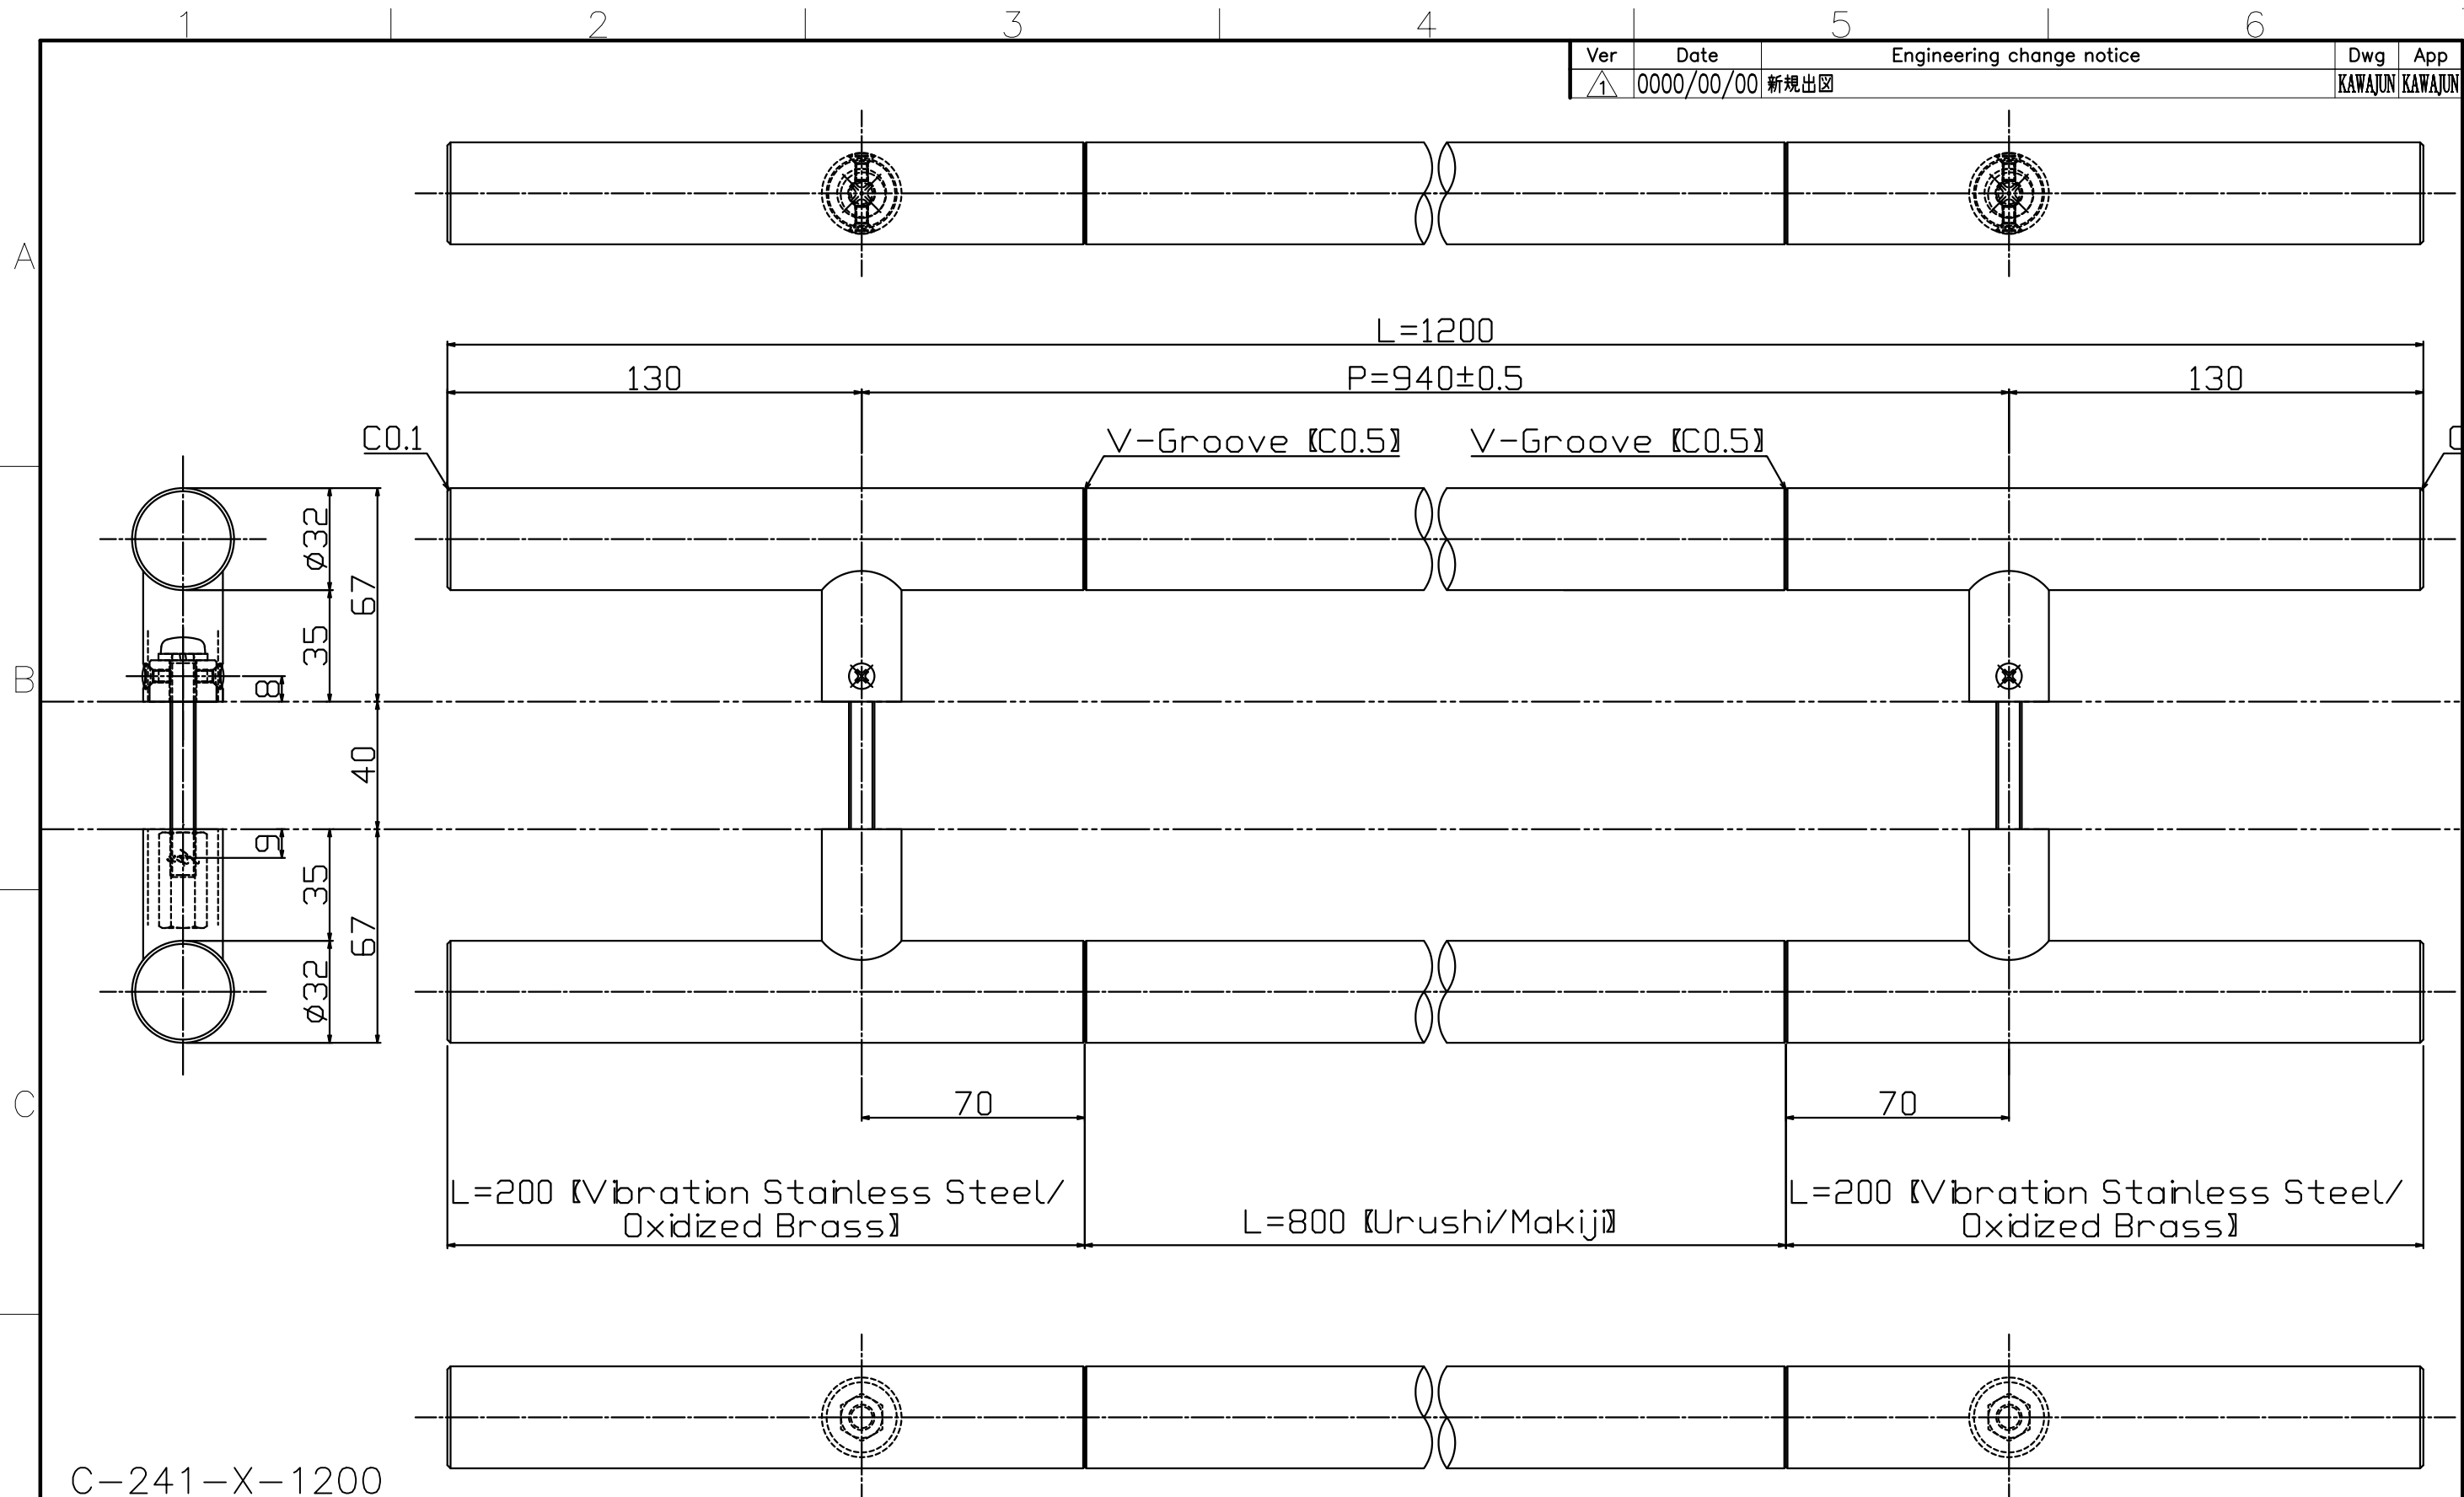

Ver	Date	Engineering change notice	Dwg	App
1	0000/00/00	新規出図	KAWAJUN	KAWAJUN

C-241-X-1200

Finish	Code
Vibration Stainless Steel & Urushi Black	C-241-366-1200
Vibration Stainless Steel & Urushi Red	C-241-429-1200
Oxidized Brass & Makiji Black	C-241-430-1200
Oxidized Brass & Makiji Red	C-241-431-1200

Product name	Name	Code
ドアハンドル	-	表参照
Door Pull Handle	-	Ver01
KAWAJUN 河淳株式会社	Dim	Geo
	s= 1:2	外形図