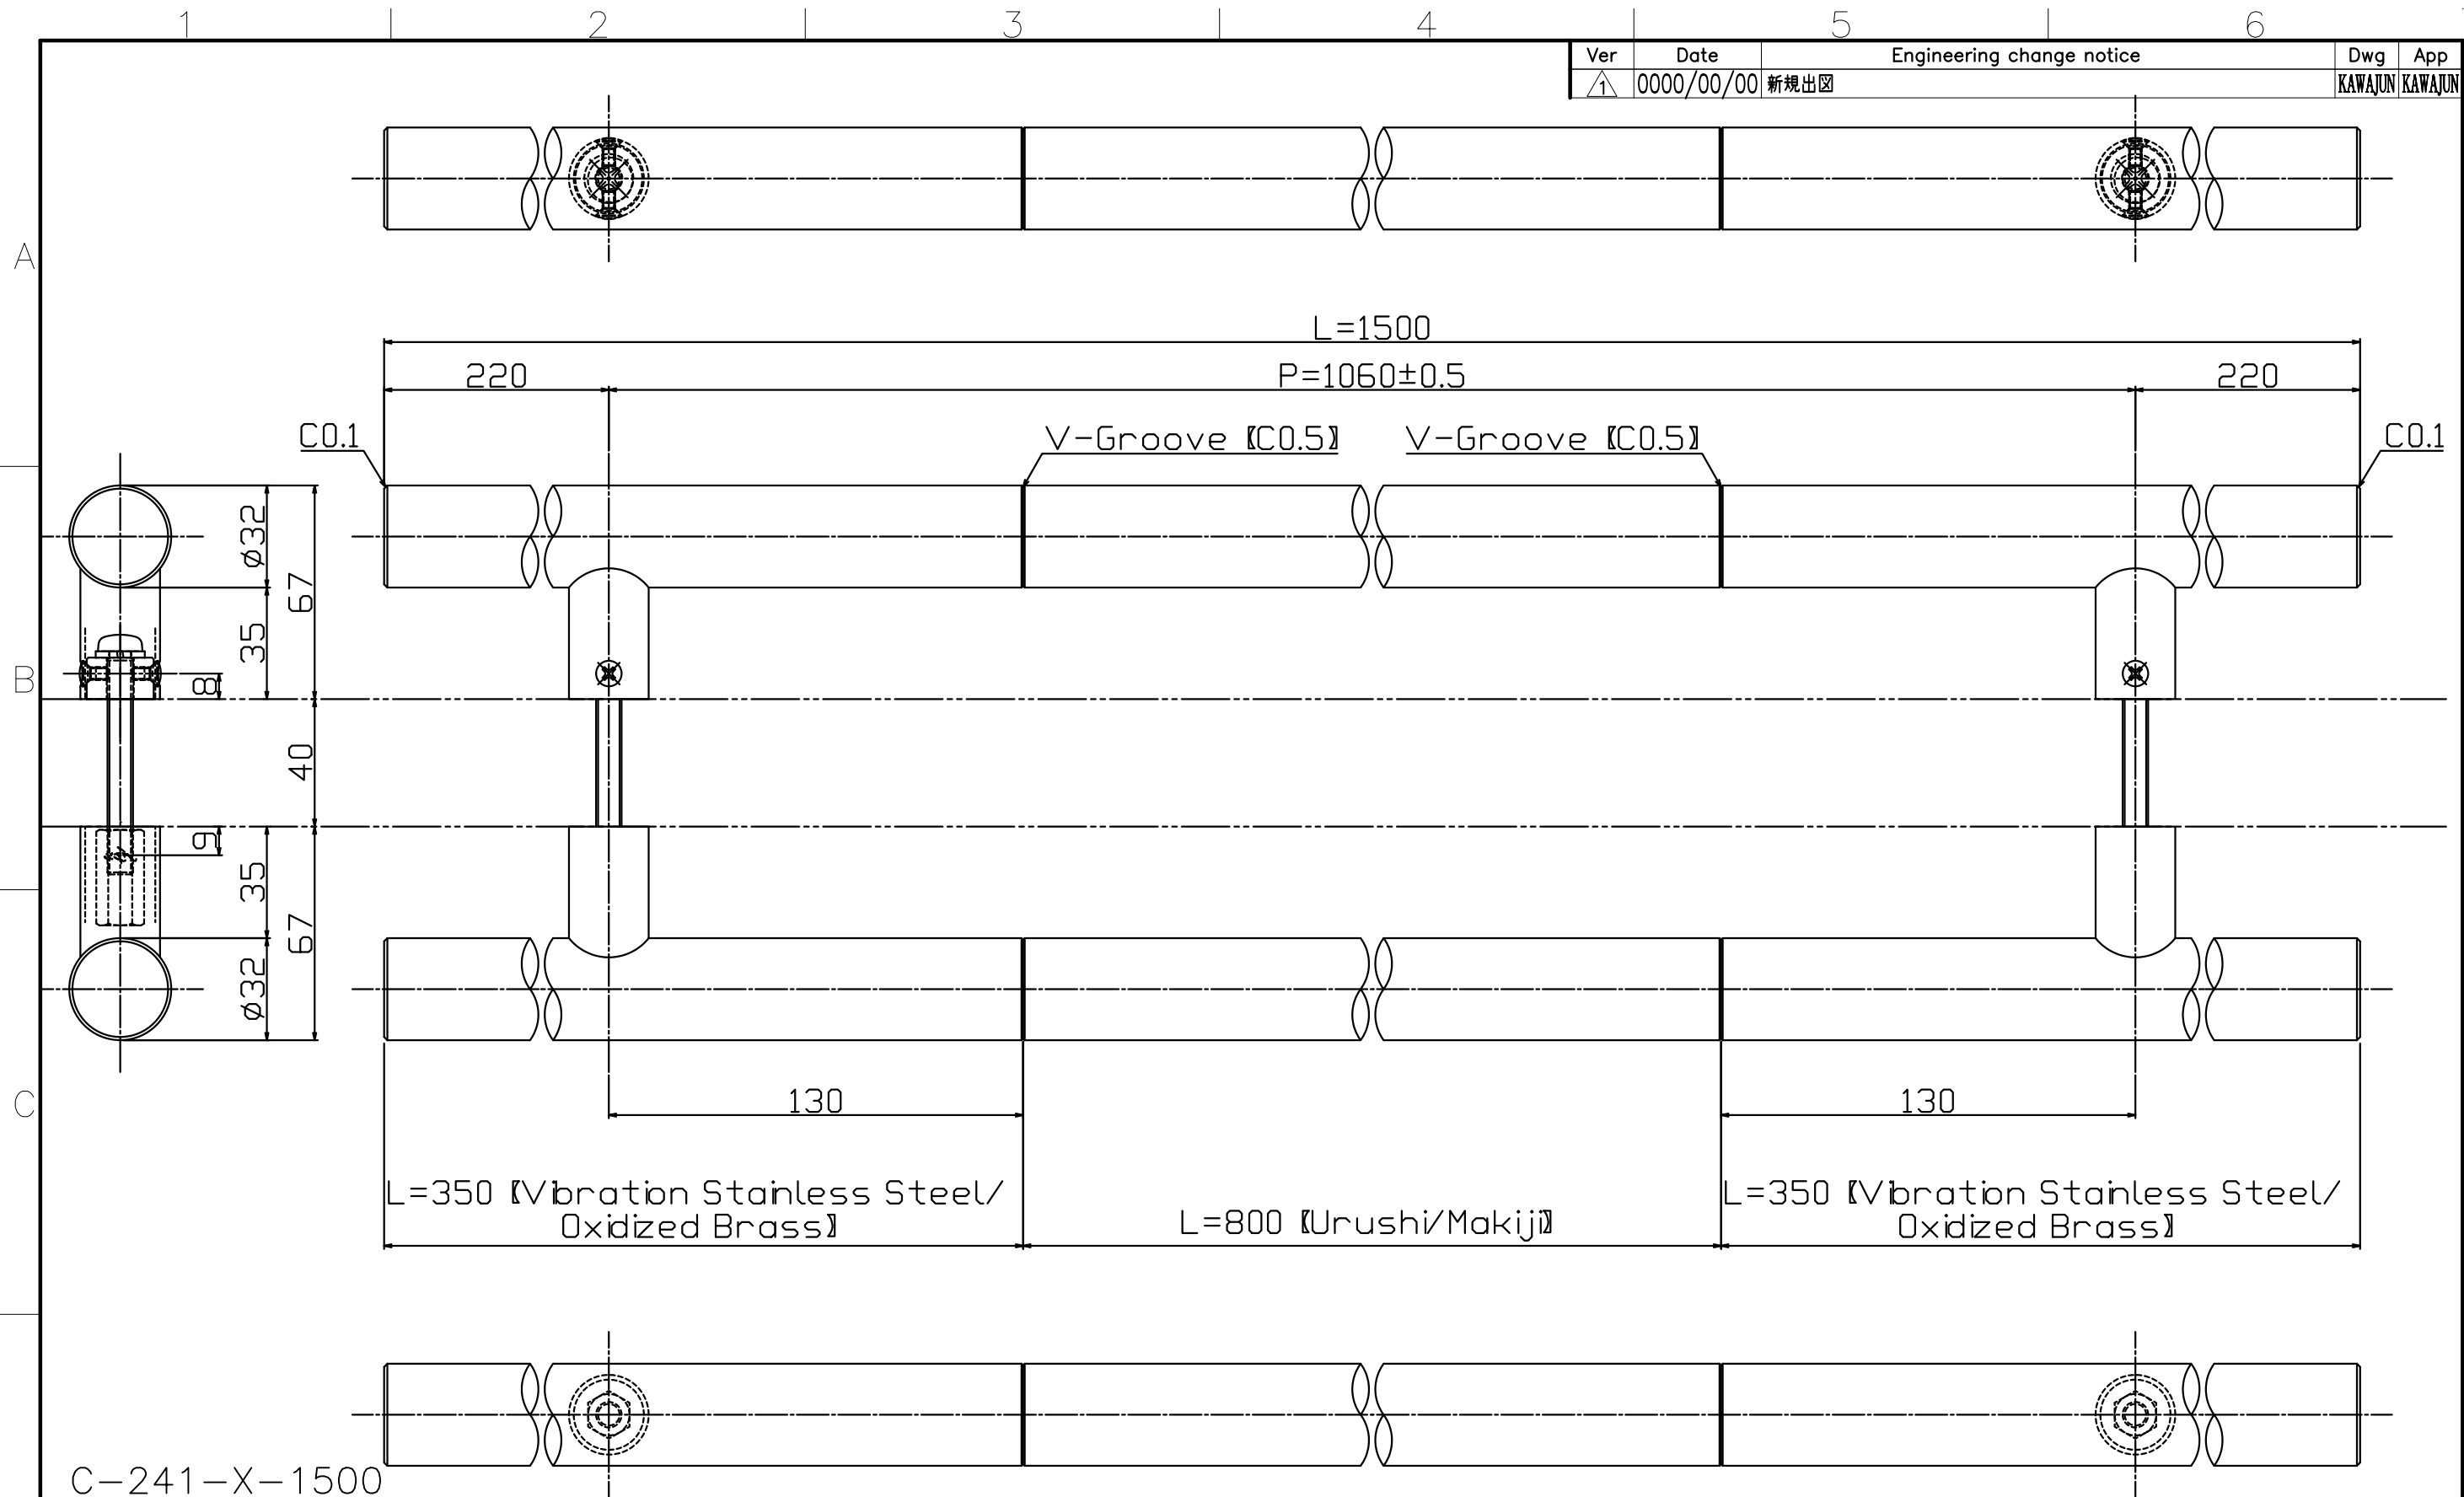

Ver	Date	Engineering change notice	Dwg	App
1	0000/00/00	新規出図	KAWAJUN	KAWAJUN

C-241-X-1500

Finish	Code
Vibration Stainless Steel & Urushi Black	C-241-366-1500
Vibration Stainless Steel & Urushi Red	C-241-429-1500
Oxidized Brass & Makiji Black	C-241-430-1500
Oxidized Brass & Makiji Red	C-241-431-1500

Product name	Name	Code
ドアハンドル	-	表参照
Door Pull Handle	-	Ver01
KAWAJUN 河淳株式会社	Dim	Geo
	s= 1:2	外形図