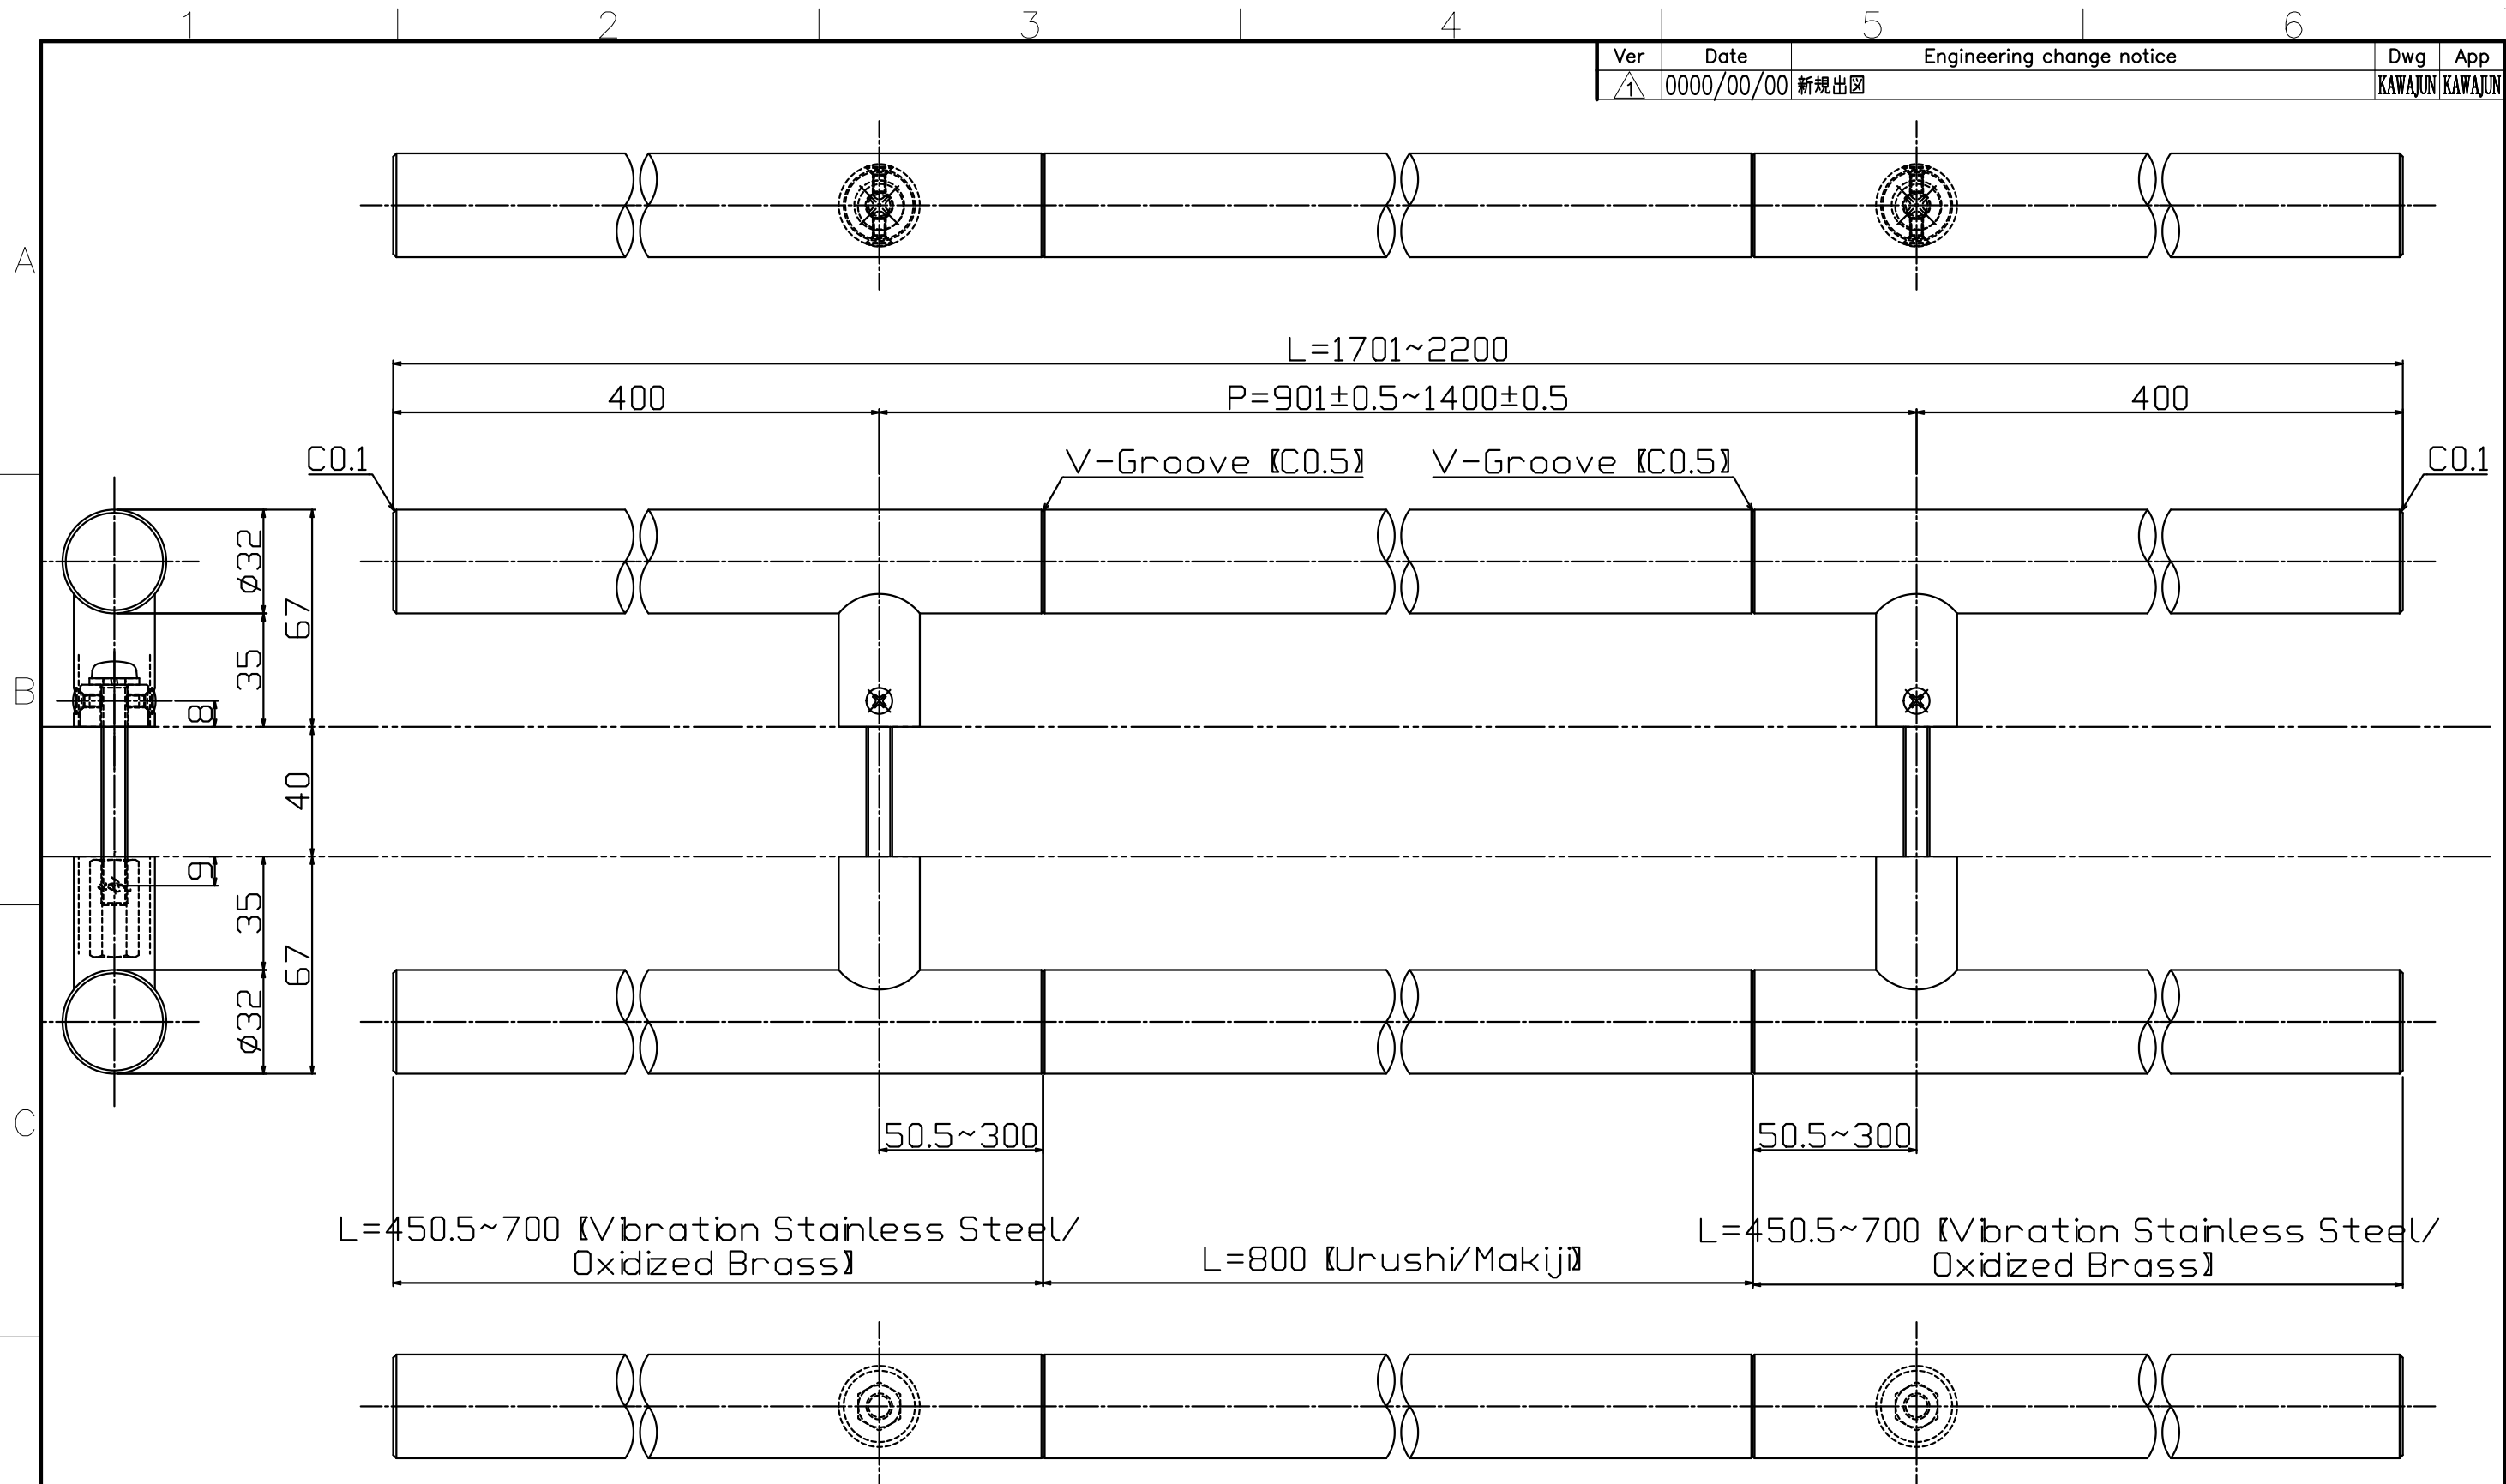

Ver	Date	Engineering change notice	Dwg	App
1	0000/00/00	新規出図	KAWAJUN	KAWAJUN

C-241-X-22C2

Finish	Code
Vibration Stainless Steel & Urushi Black	C-241-366-22C2
Vibration Stainless Steel & Urushi Red	C-241-429-22C2
Oxidized Brass & Makiji Black	C-241-430-22C2
Oxidized Brass & Makiji Red	C-241-431-22C2

Product name	Name	Code
ドアハンドル	-	表参照
Door Pull Handle	-	Ver01
KAWAJUN 河渾株式会社	Dim	Geo
	s= 1:2	外形図