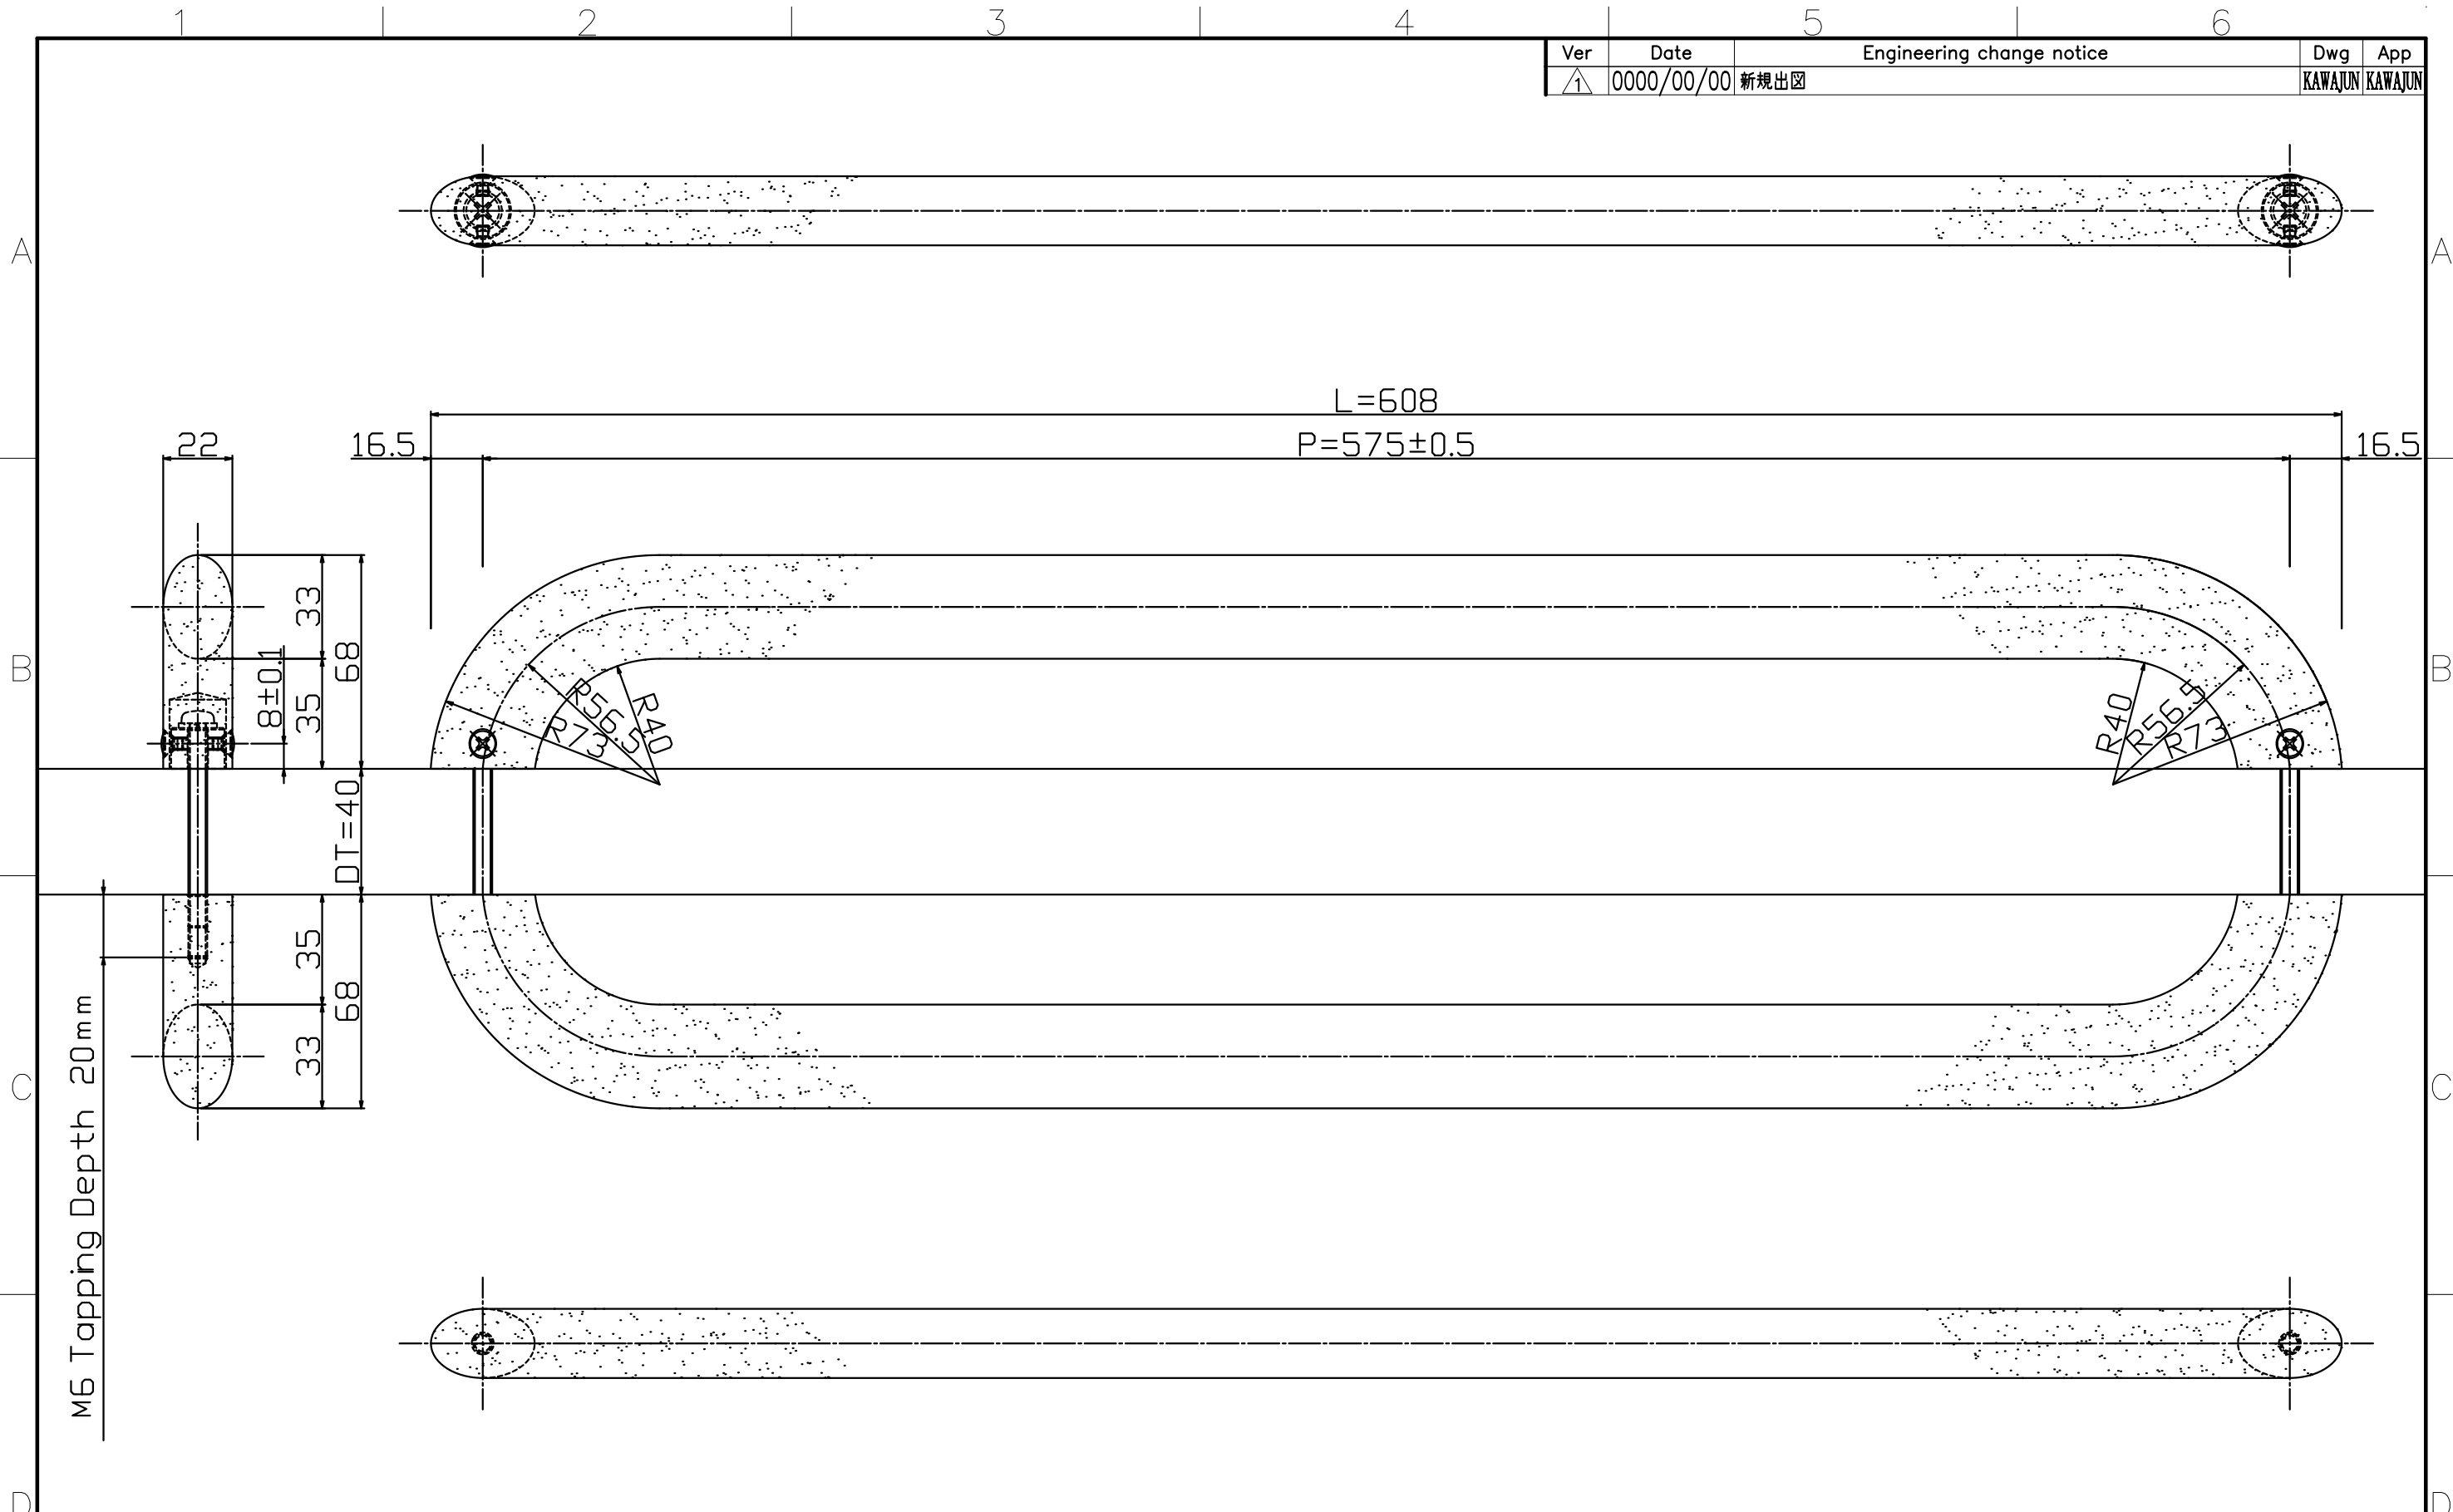

Ver	Date	Engineering change notice	Dwg	App
1	0000/00/00	新規出図	KAWAJUN	KAWAJUN

M5 Tapping Depth 20mm

C-246-X-608

Finish	Code
AL Shot Blasted Black	C-246-125-608
AL Shot Blasted Silver	C-246-126-608

Product name	Name	Code
ドアハンドル	-	表参照
Door Pull Handle	-	Ver01
KAWAJUN 河淳株式会社	Dim	Geo
	s= 1:2 外形図	