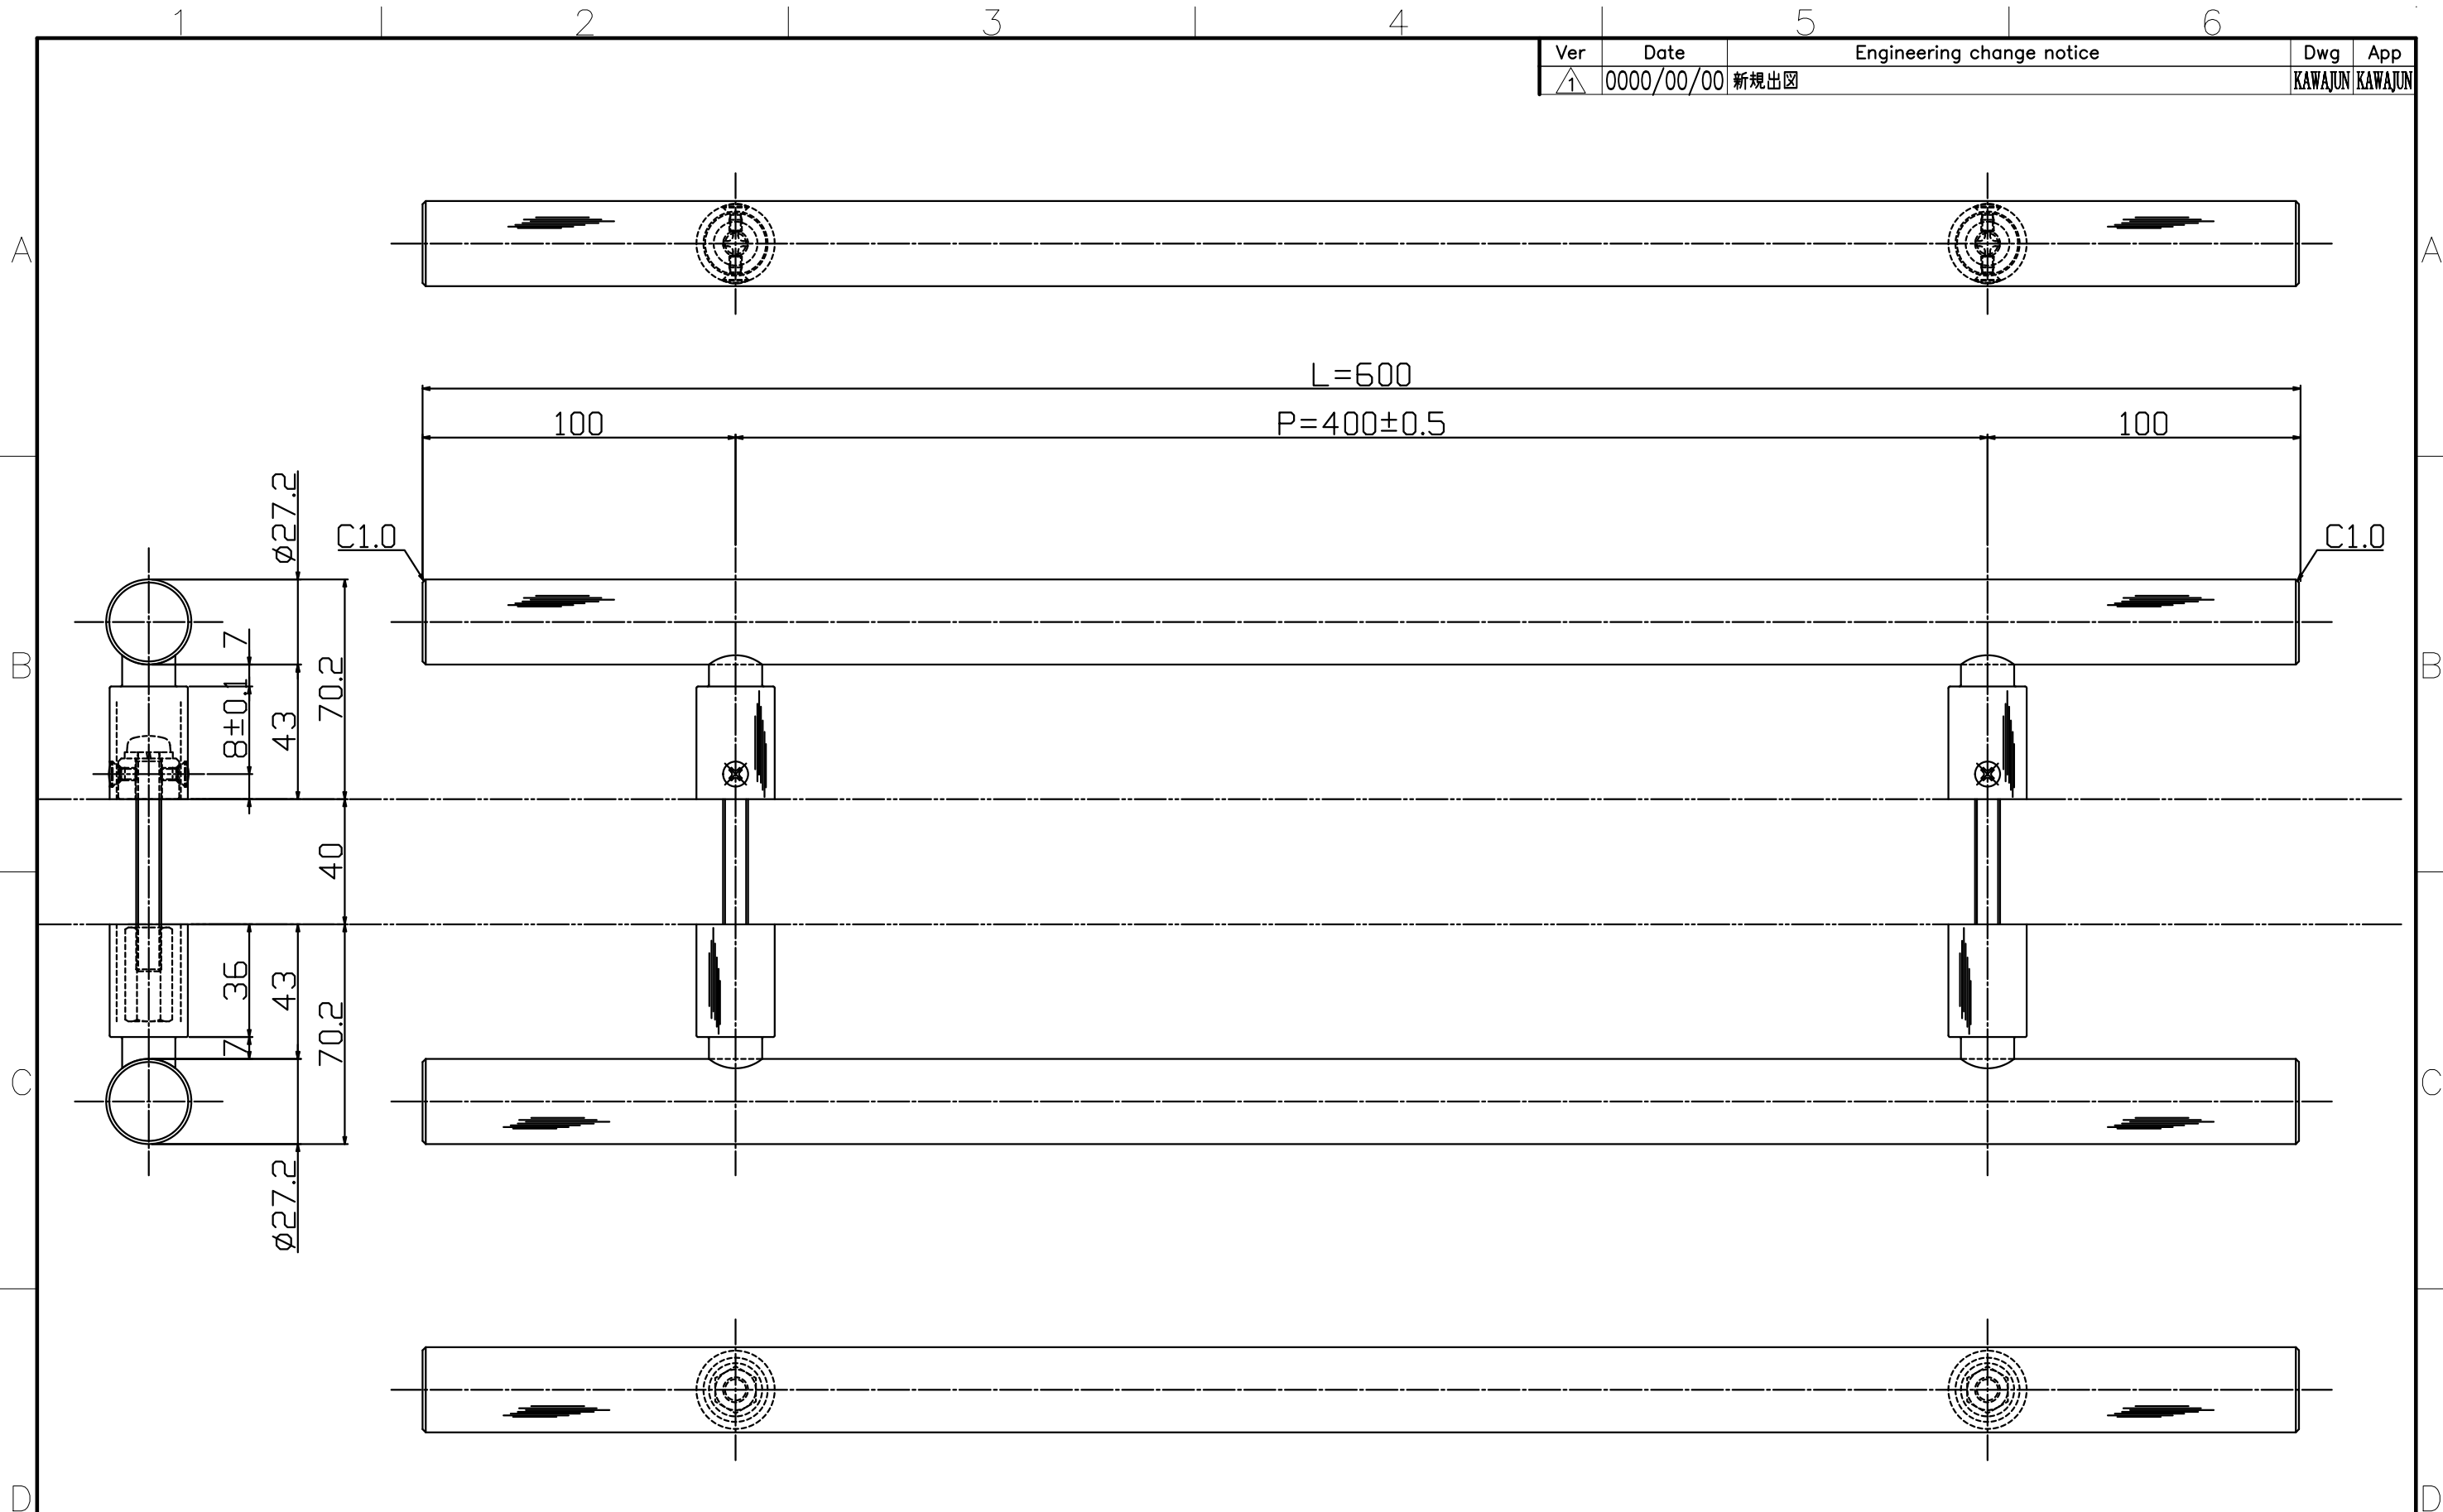

Ver	Date	Engineering change notice	Dwg	App
1	0000/00/00	新規出図	KAWAJUN	KAWAJUN

C-42-X-600

Finish	Code
Stainless Steel Hairline	C-42-102-600

Product name		Name		Code	
ドアハンドル		-		表参照	
Door Pull Handle		-		Ver01	
KAWAJUN 河淳株式会社		Dim	Geo	s= 1:2	外形図