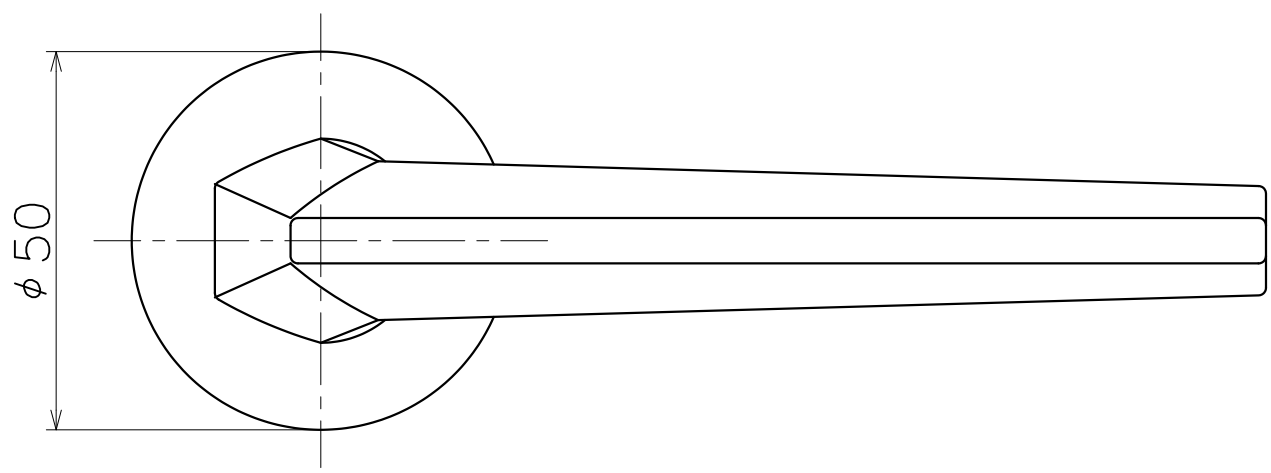

Ver	Date	Engineering change notice	Dwg	App
1	2018/02/13	新規出図	KAWAJUN	KAWAJUN

C1C

Product name		Name		Code	
レバーハンドルセット		-		C1C	
Lever Handle Set		-		Ver01	
KAWAJUN 河淳株式会社		Dim	Geo	s= 1:1	外形図