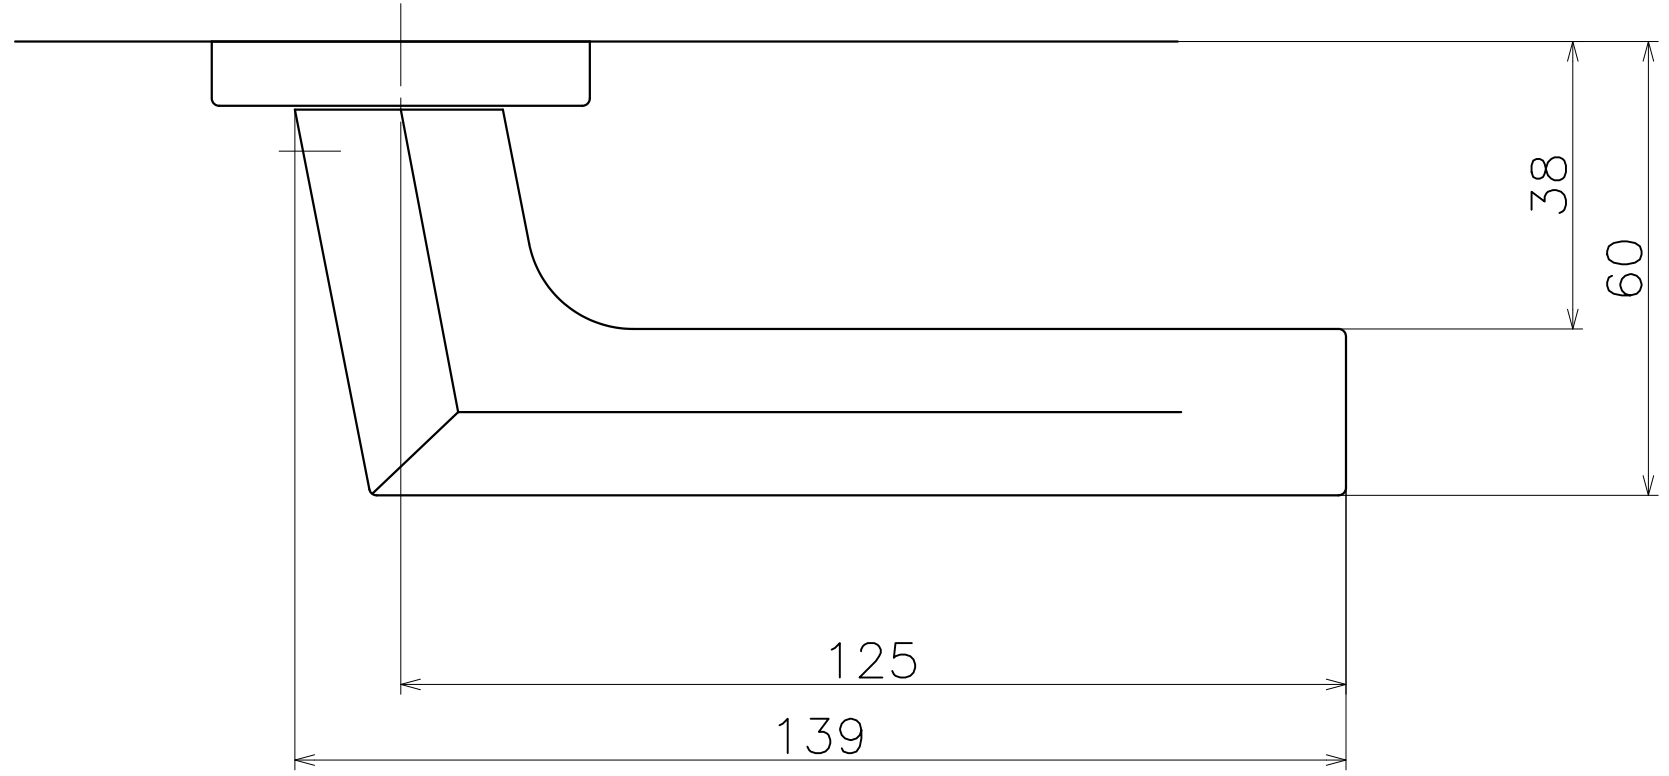

Ver	Date	Engineering change notice	Dwg	App
1	2018/02/13	新規出図	KAWAJUN	KAWAJUN

C1C

Product name		Name		Code	
レバーハンドルセット		-		C1C	
Lever Handle Set		-		Ver01	
KAWAJUN 河淳株式会社		Dim	Geo	s= 1:1	外形図