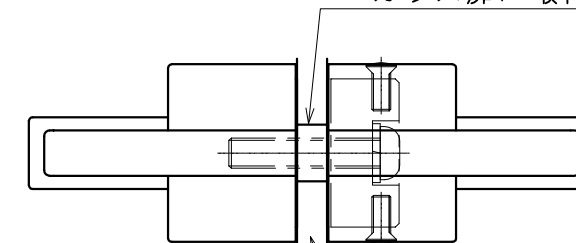

# DA-021-XX-0900

表面处理：天然皮革	表面处理：握り	表面处理：脚部	コード
ブラックレザー	鏡面	クローム	DA-021-PC-0900
ブラウンレザー	鏡面	クローム	DA-021-PC1-0900
ダークブラウンレザー	鏡面	クローム	DA-021-PC2-0900

材質：ゴム  
仕上げ：ブラック  
※ガラス扉に取付ける場合使用

扉対応厚 40~50mm 加工穴径  $\phi$  10  
ガラス扉対応厚 8~12mm 加工穴径  $\phi$  16

(S=1:2)