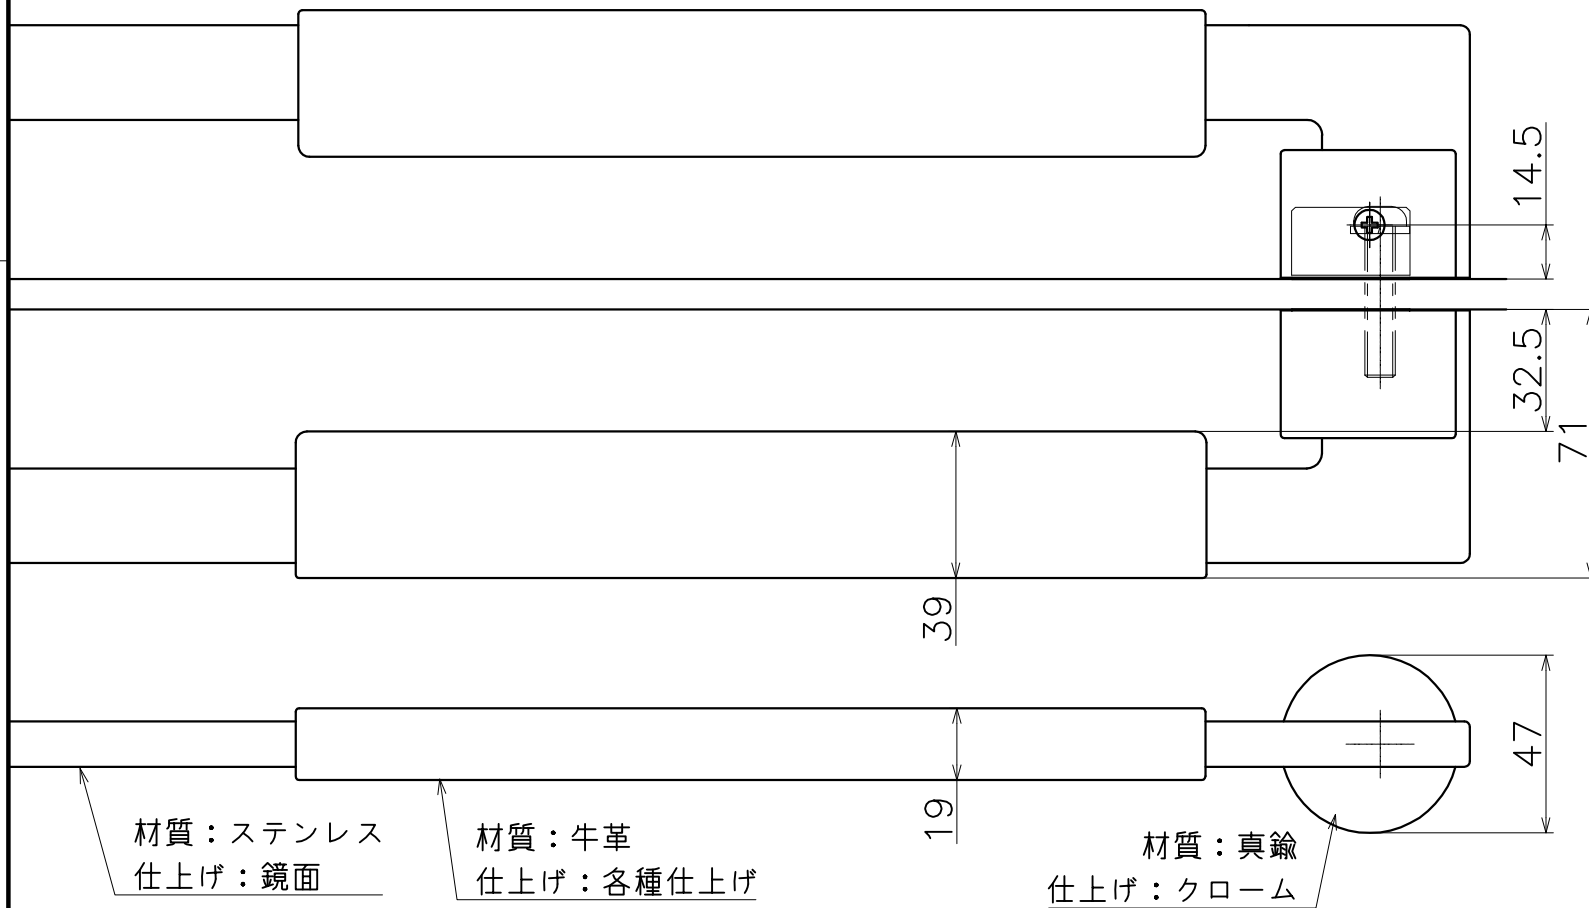

# DA-021-XX-0900

表面处理：天然皮革	表面处理：握り	表面处理：脚部	コード
ブラックレザー	鏡面	クローム	DA-021-PC-0900
ブラウンレザー	鏡面	クローム	DA-021-PC1-0900
ダークブラウンレザー	鏡面	クローム	DA-021-PC2-0900

材質：ゴム  
仕上げ：ブラック  
※ガラス扉に取付ける場合使用

扉対応厚 40~50mm 加工穴径  $\phi$  10  
ガラス扉対応厚 8~12mm 加工穴径  $\phi$  16

(S=1:2)