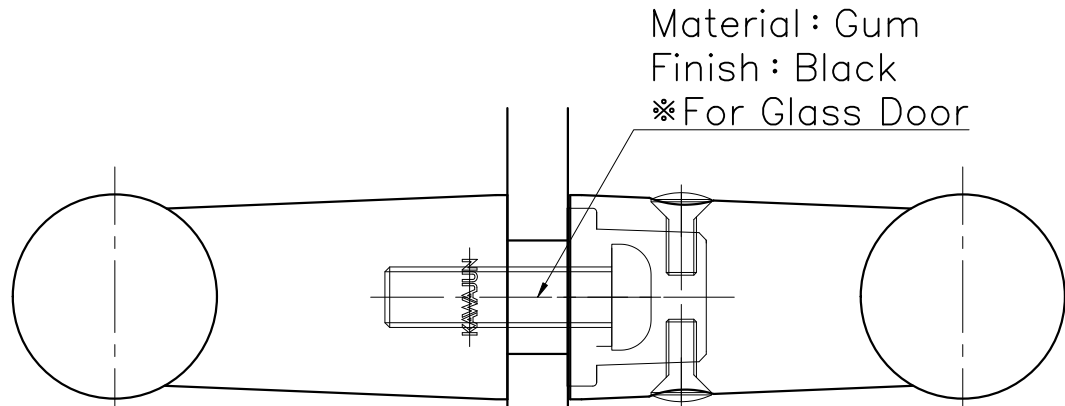

Ver	Date	Engineering change notice	Dwg	App
1	0000/00/00	新規出図	KAWAJUN	KAWAJUN

(S=1:5)

DA-161-XX-0645

Finish : Leg	Finish : Grip	Code
Chrome	Beige Leather	DA-161-C7-0645
Chrome	Dark brown Leather	DA-161-C8-0645
Chrome	Black Leather	DA-161-C9-0645
Mirror Nickel	Beige Leather	DA-161-D7-0645
Mirror Nickel	Dark brown Leather	DA-161-D8-0645
Mirror Nickel	Black Leather	DA-161-D9-0645
Others	Beige Leather	DA-161-*7-0645

Wooden Door t40~50mm Hole Size ϕ 10
Glass Door t8~12mm Hole Size ϕ 16

Product name	Name	Code
ドアハンドル	-	表参照
Door Handle	-	Ver01
KAWAJUN 河渚株式会社	Dim	Geo
	s= 1:1	外形図