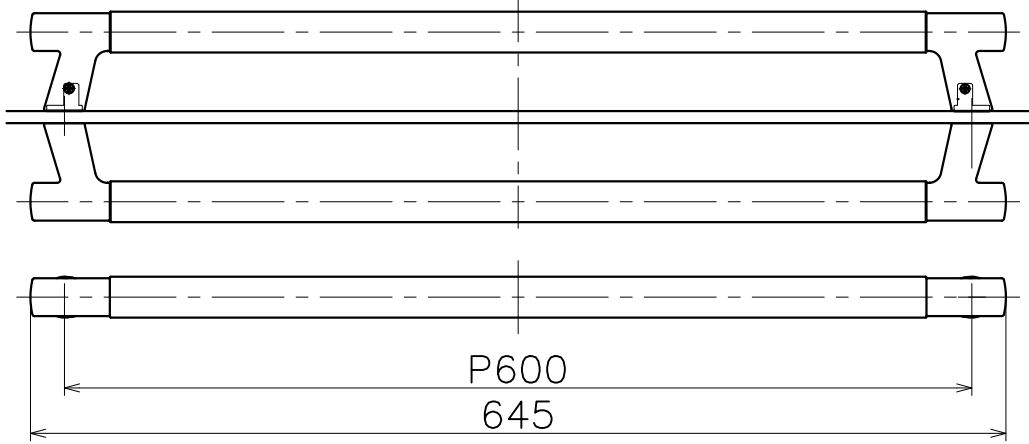

Ver	Date	Engineering change notice	Dwg	App
1	0000/00/00	新規出図	KAWAJUN	KAWAJUN

(S=1:5)

DA-161-XX-0645

Finish : Leg	Finish : Grip	Code
Chrome	Beige Leather	DA-161-C7-0645
Chrome	Dark brown Leather	DA-161-C8-0645
Chrome	Black Leather	DA-161-C9-0645
Mirror Nickel	Beige Leather	DA-161-D7-0645
Mirror Nickel	Dark brown Leather	DA-161-D8-0645
Mirror Nickel	Black Leather	DA-161-D9-0645
Others	Beige Leather	DA-161-*7-0645

Wooden Door t40~50mm Hole Size ϕ 10
Glass Door t8~12mm Hole Size ϕ 16

Product name	Name	Code
ドアハンドル	-	表参照
Door Handle	-	Ver01
KAWAJUN 河渚株式会社	Dim	Geo
	s= 1:1	外形図