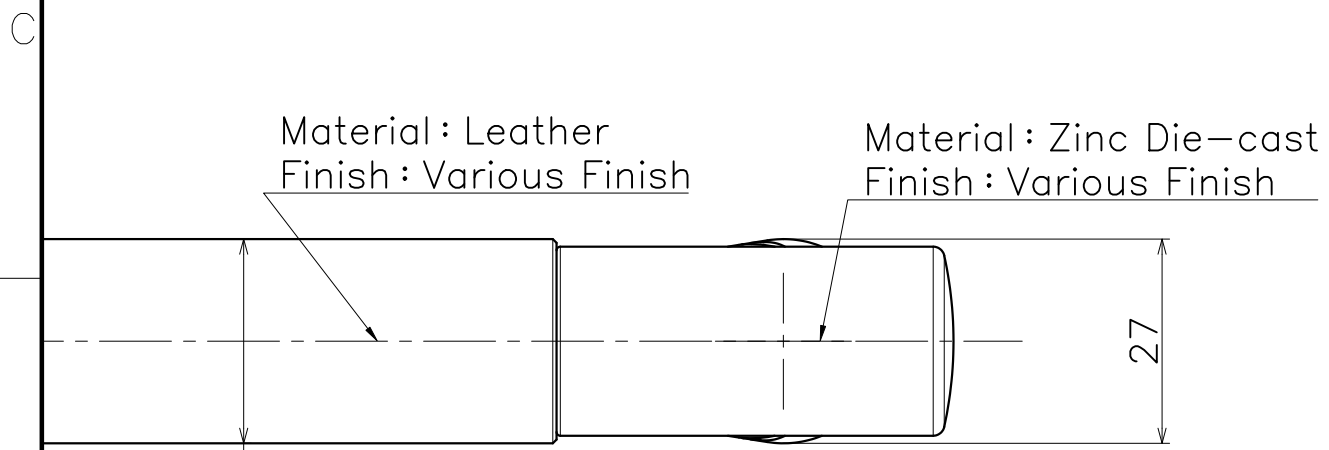

Ver	Date	Engineering change notice	Dwg	App
1	0000/00/00	新規出図	KAWAJUN	KAWAJUN

(S=1:5)

DA-161-XX-0645

Finish : Leg	Finish : Grip	Code
Chrome	Beige Leather	DA-161-C7-0645
Chrome	Dark brown Leather	DA-161-C8-0645
Chrome	Black Leather	DA-161-C9-0645
Mirror Nickel	Beige Leather	DA-161-D7-0645
Mirror Nickel	Dark brown Leather	DA-161-D8-0645
Mirror Nickel	Black Leather	DA-161-D9-0645
Others	Beige Leather	DA-161-*7-0645

Wooden Door t40~50mm Hole Size ϕ 10
Glass Door t8~12mm Hole Size ϕ 16

Product name	Name	Code
ドアハンドル	-	表参照
Door Handle	-	Ver01
KAWAJUN 河渚株式会社	Dim	Geo
	s= 1:1	外形図