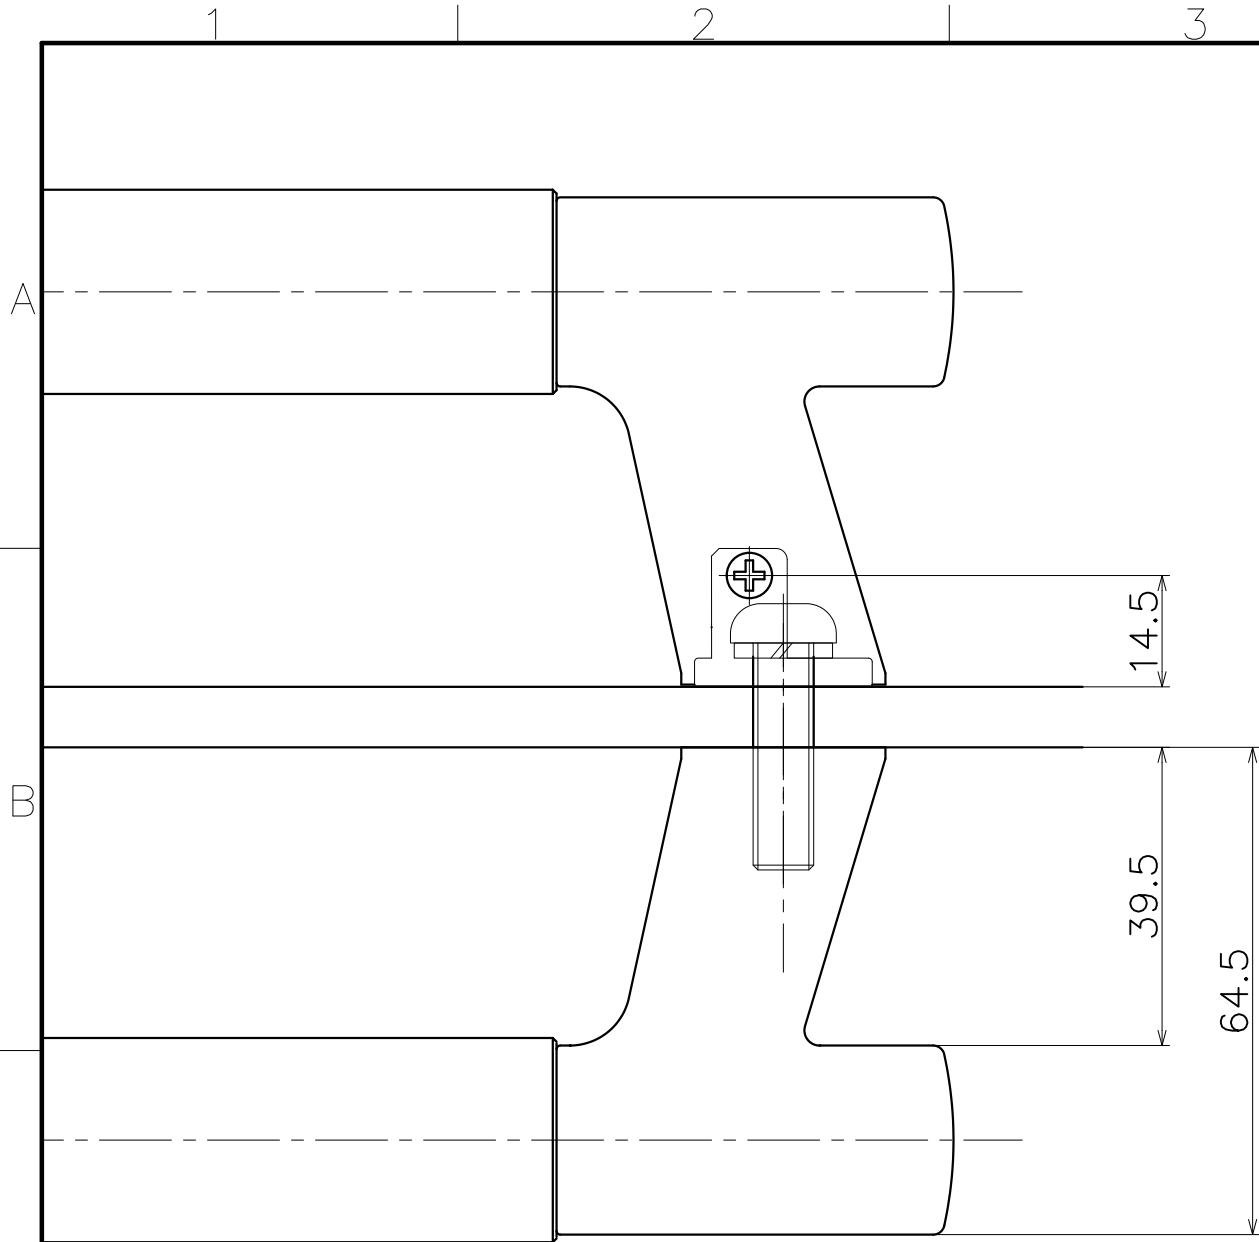

Ver	Date	Engineering change notice	Dwg	App
1	0000/00/00	新規出図	KAWAJUN	KAWAJUN

(S=1:5)

DA-161-XX-0645

Finish : Leg	Finish : Grip	Code
Chrome	Beige Leather	DA-161-C7-0645
Chrome	Dark brown Leather	DA-161-C8-0645
Chrome	Black Leather	DA-161-C9-0645
Mirror Nickel	Beige Leather	DA-161-D7-0645
Mirror Nickel	Dark brown Leather	DA-161-D8-0645
Mirror Nickel	Black Leather	DA-161-D9-0645
Others	Beige Leather	DA-161-*7-0645

Wooden Door t40~50mm Hole Size ϕ 10
Glass Door t8~12mm Hole Size ϕ 16

Product name	Name	Code
ドアハンドル	-	表参照
Door Handle	-	Ver01
KAWAJUN 河渚株式会社	Dim	Geo
	s= 1:1	外形図