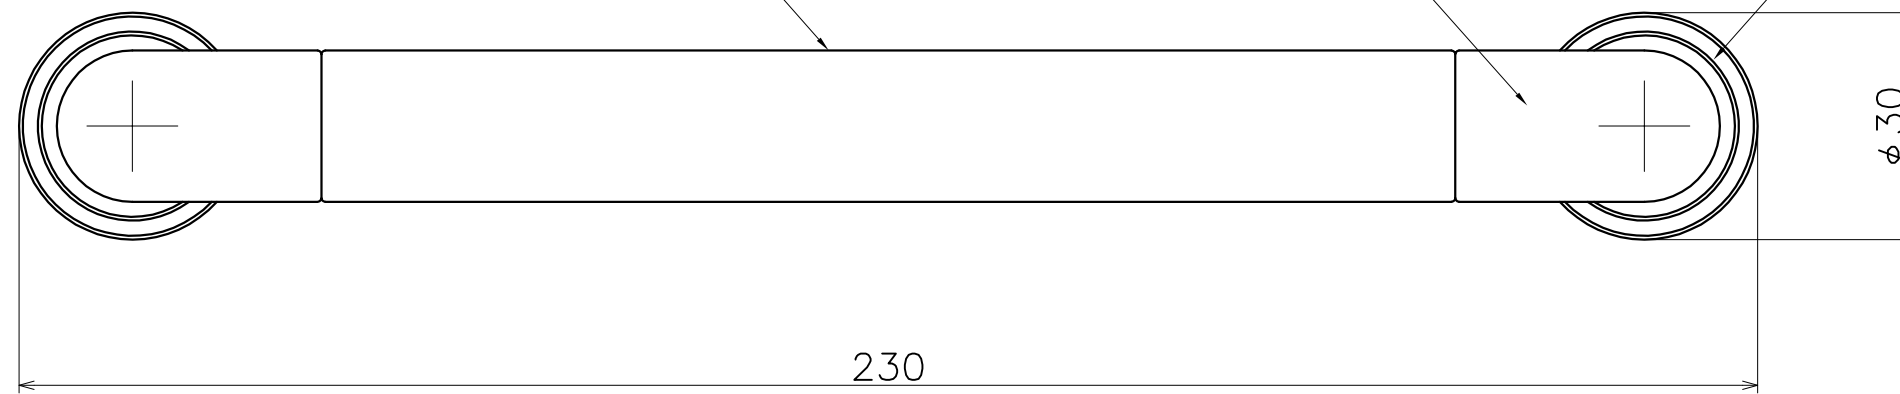

DH-700-X

材質：天然木

材質：亜鉛ダイキャスト
仕上げ：クローム

材質：亜鉛ダイキャスト
仕上げ：クローム

表面処理（握り）	コード
ホワイト	DH-700-SC
ライトブラウン	DH-700-LC
ダークブラウン	DH-700-DC