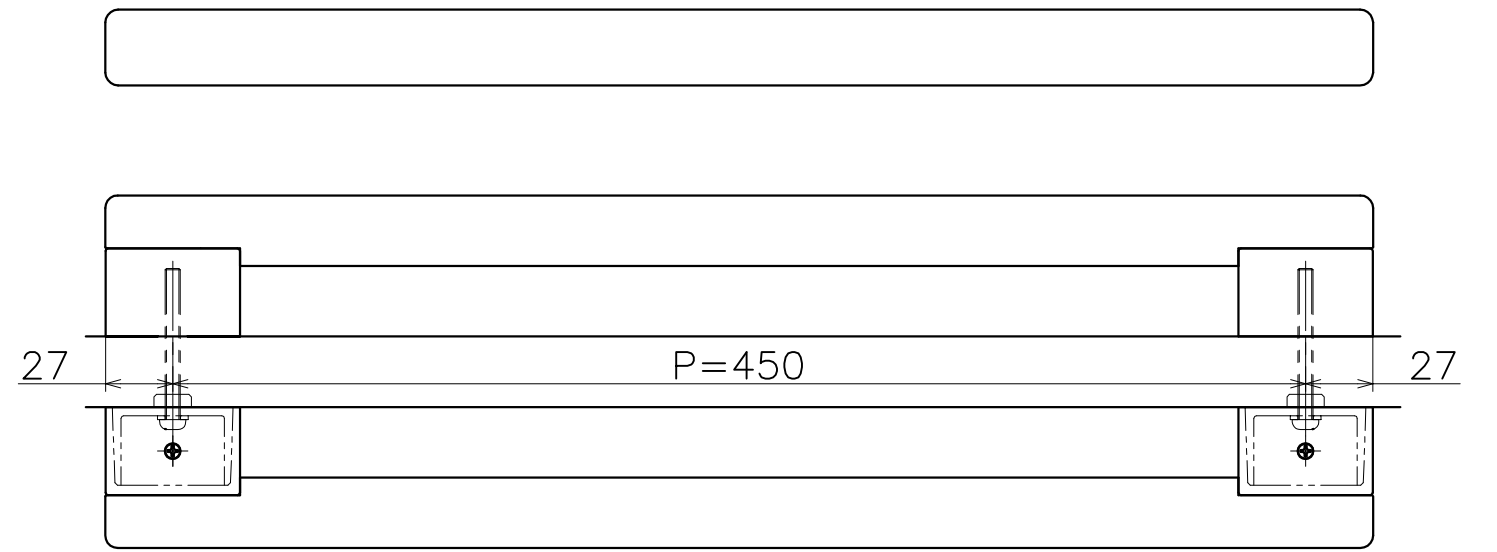

材質：亜鉛ダイキャスト
仕上げ：クローム

材質：天然木
仕上げ：各種塗装

(S=1/3)

DH-772-X

仕上げ（脚部）	仕上げ（握り）	コード
クローム	ホワイト	DH-772-SC
	ライトブラウン	DH-772-LC
	ダークブラウン	DH-772-DC