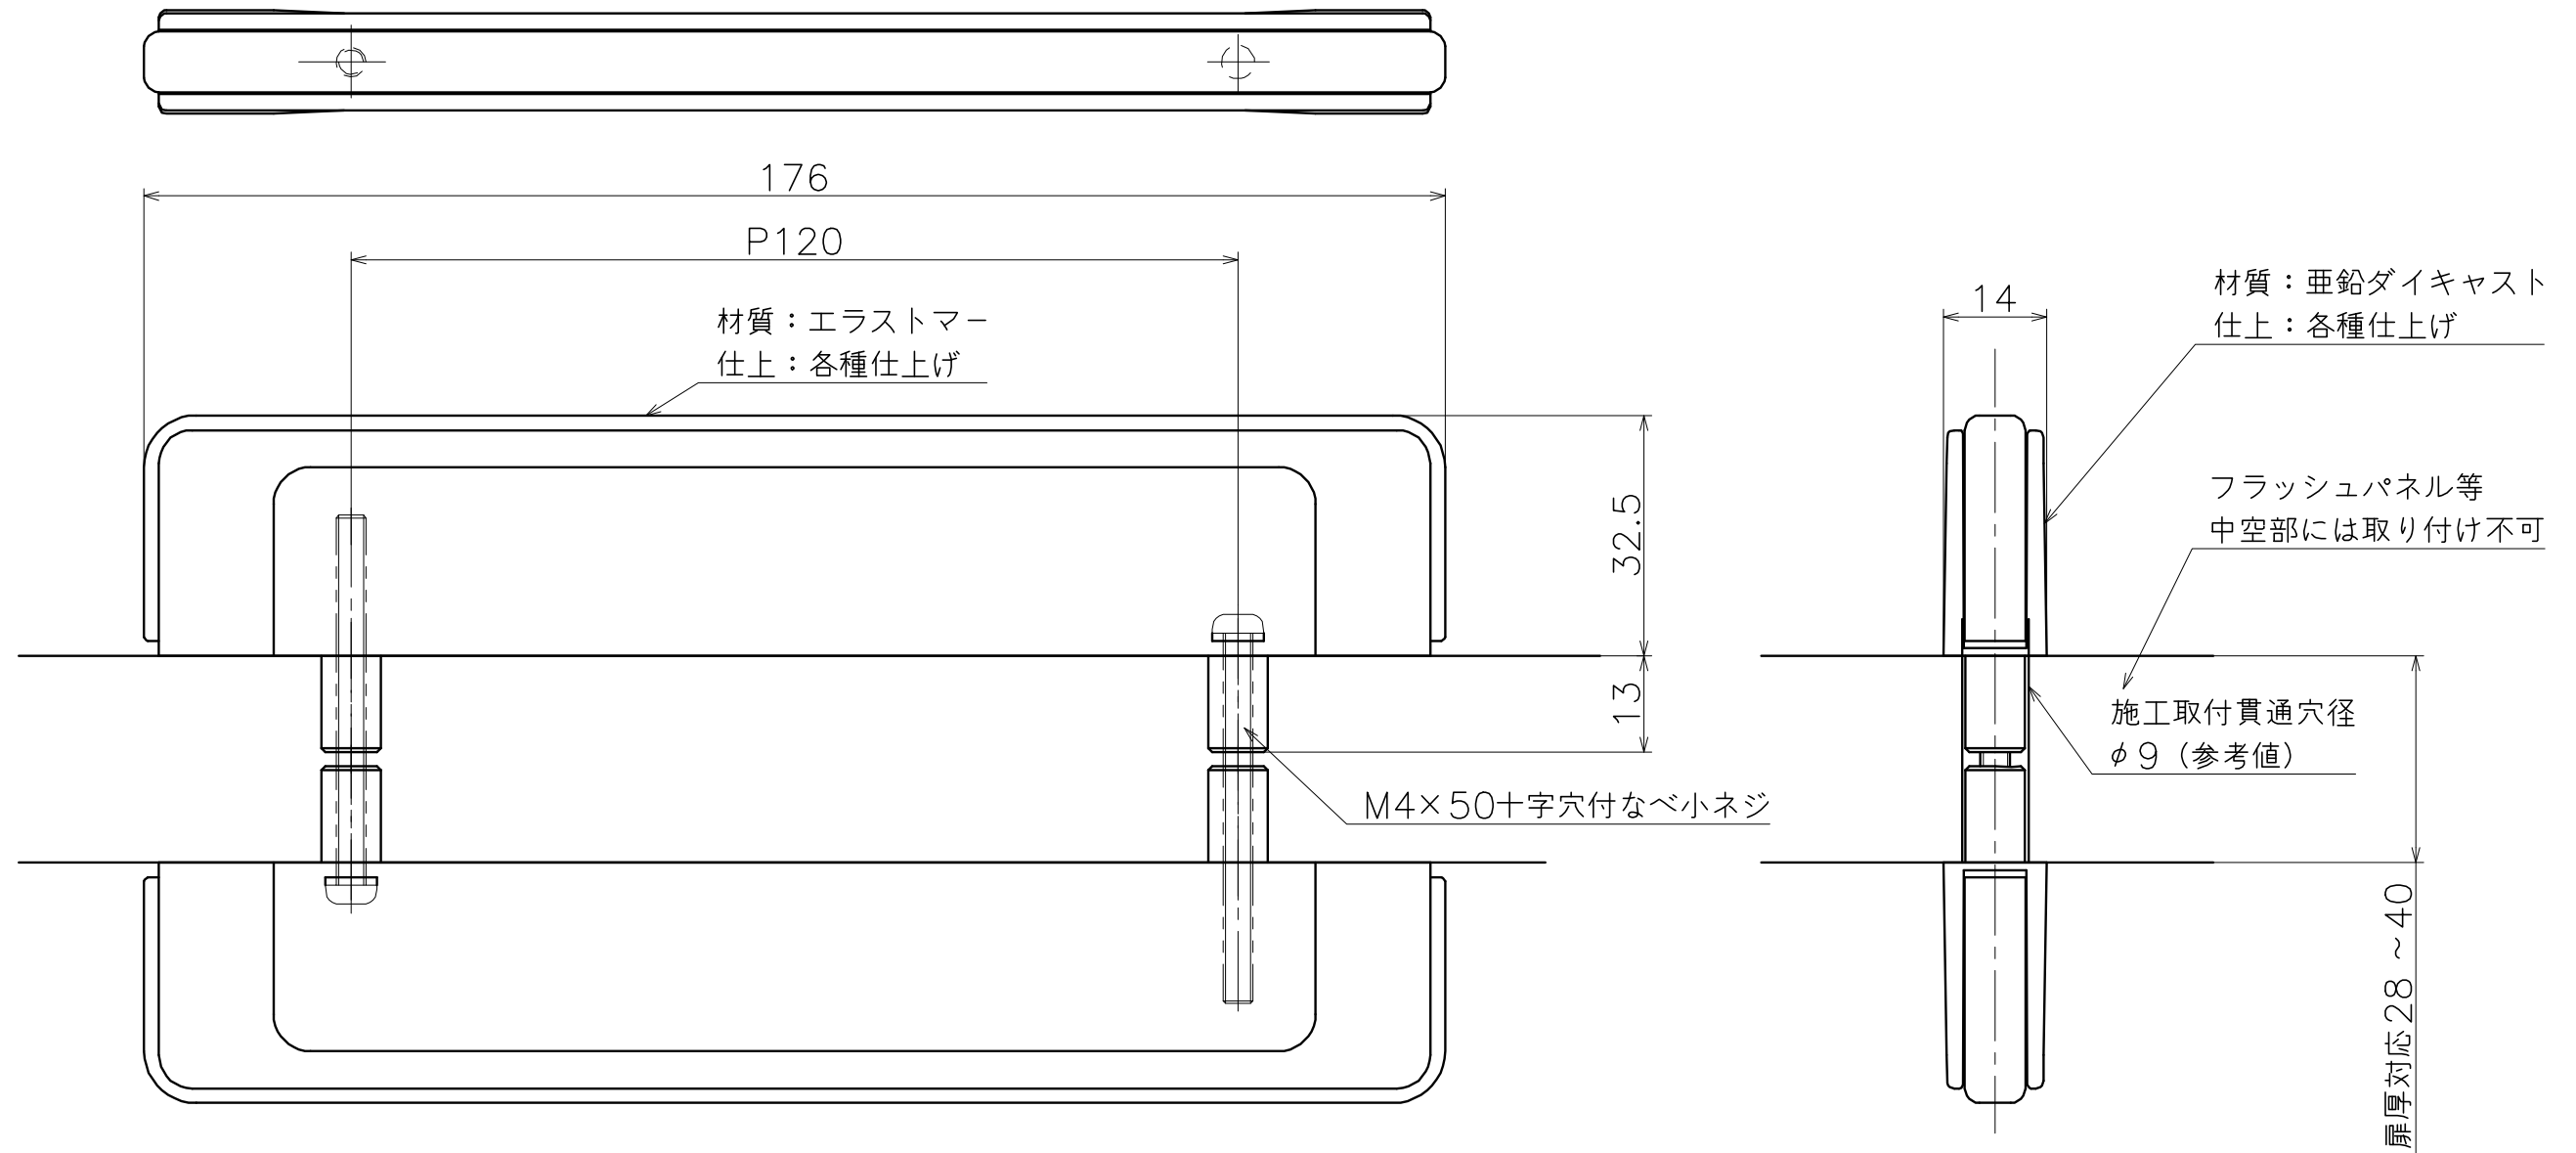

# DH-785-X

表面処理：本体	表面処理：カバー	コード
クローム	ライトグレー	DH-785-DC
サテンニッケル		DH-785-DN
クローム	ダークブラウン	DH-785-ZC
サテンニッケル		DH-785-ZN
クローム	ブラック	DH-785-KC
サテンニッケル		DH-785-KN