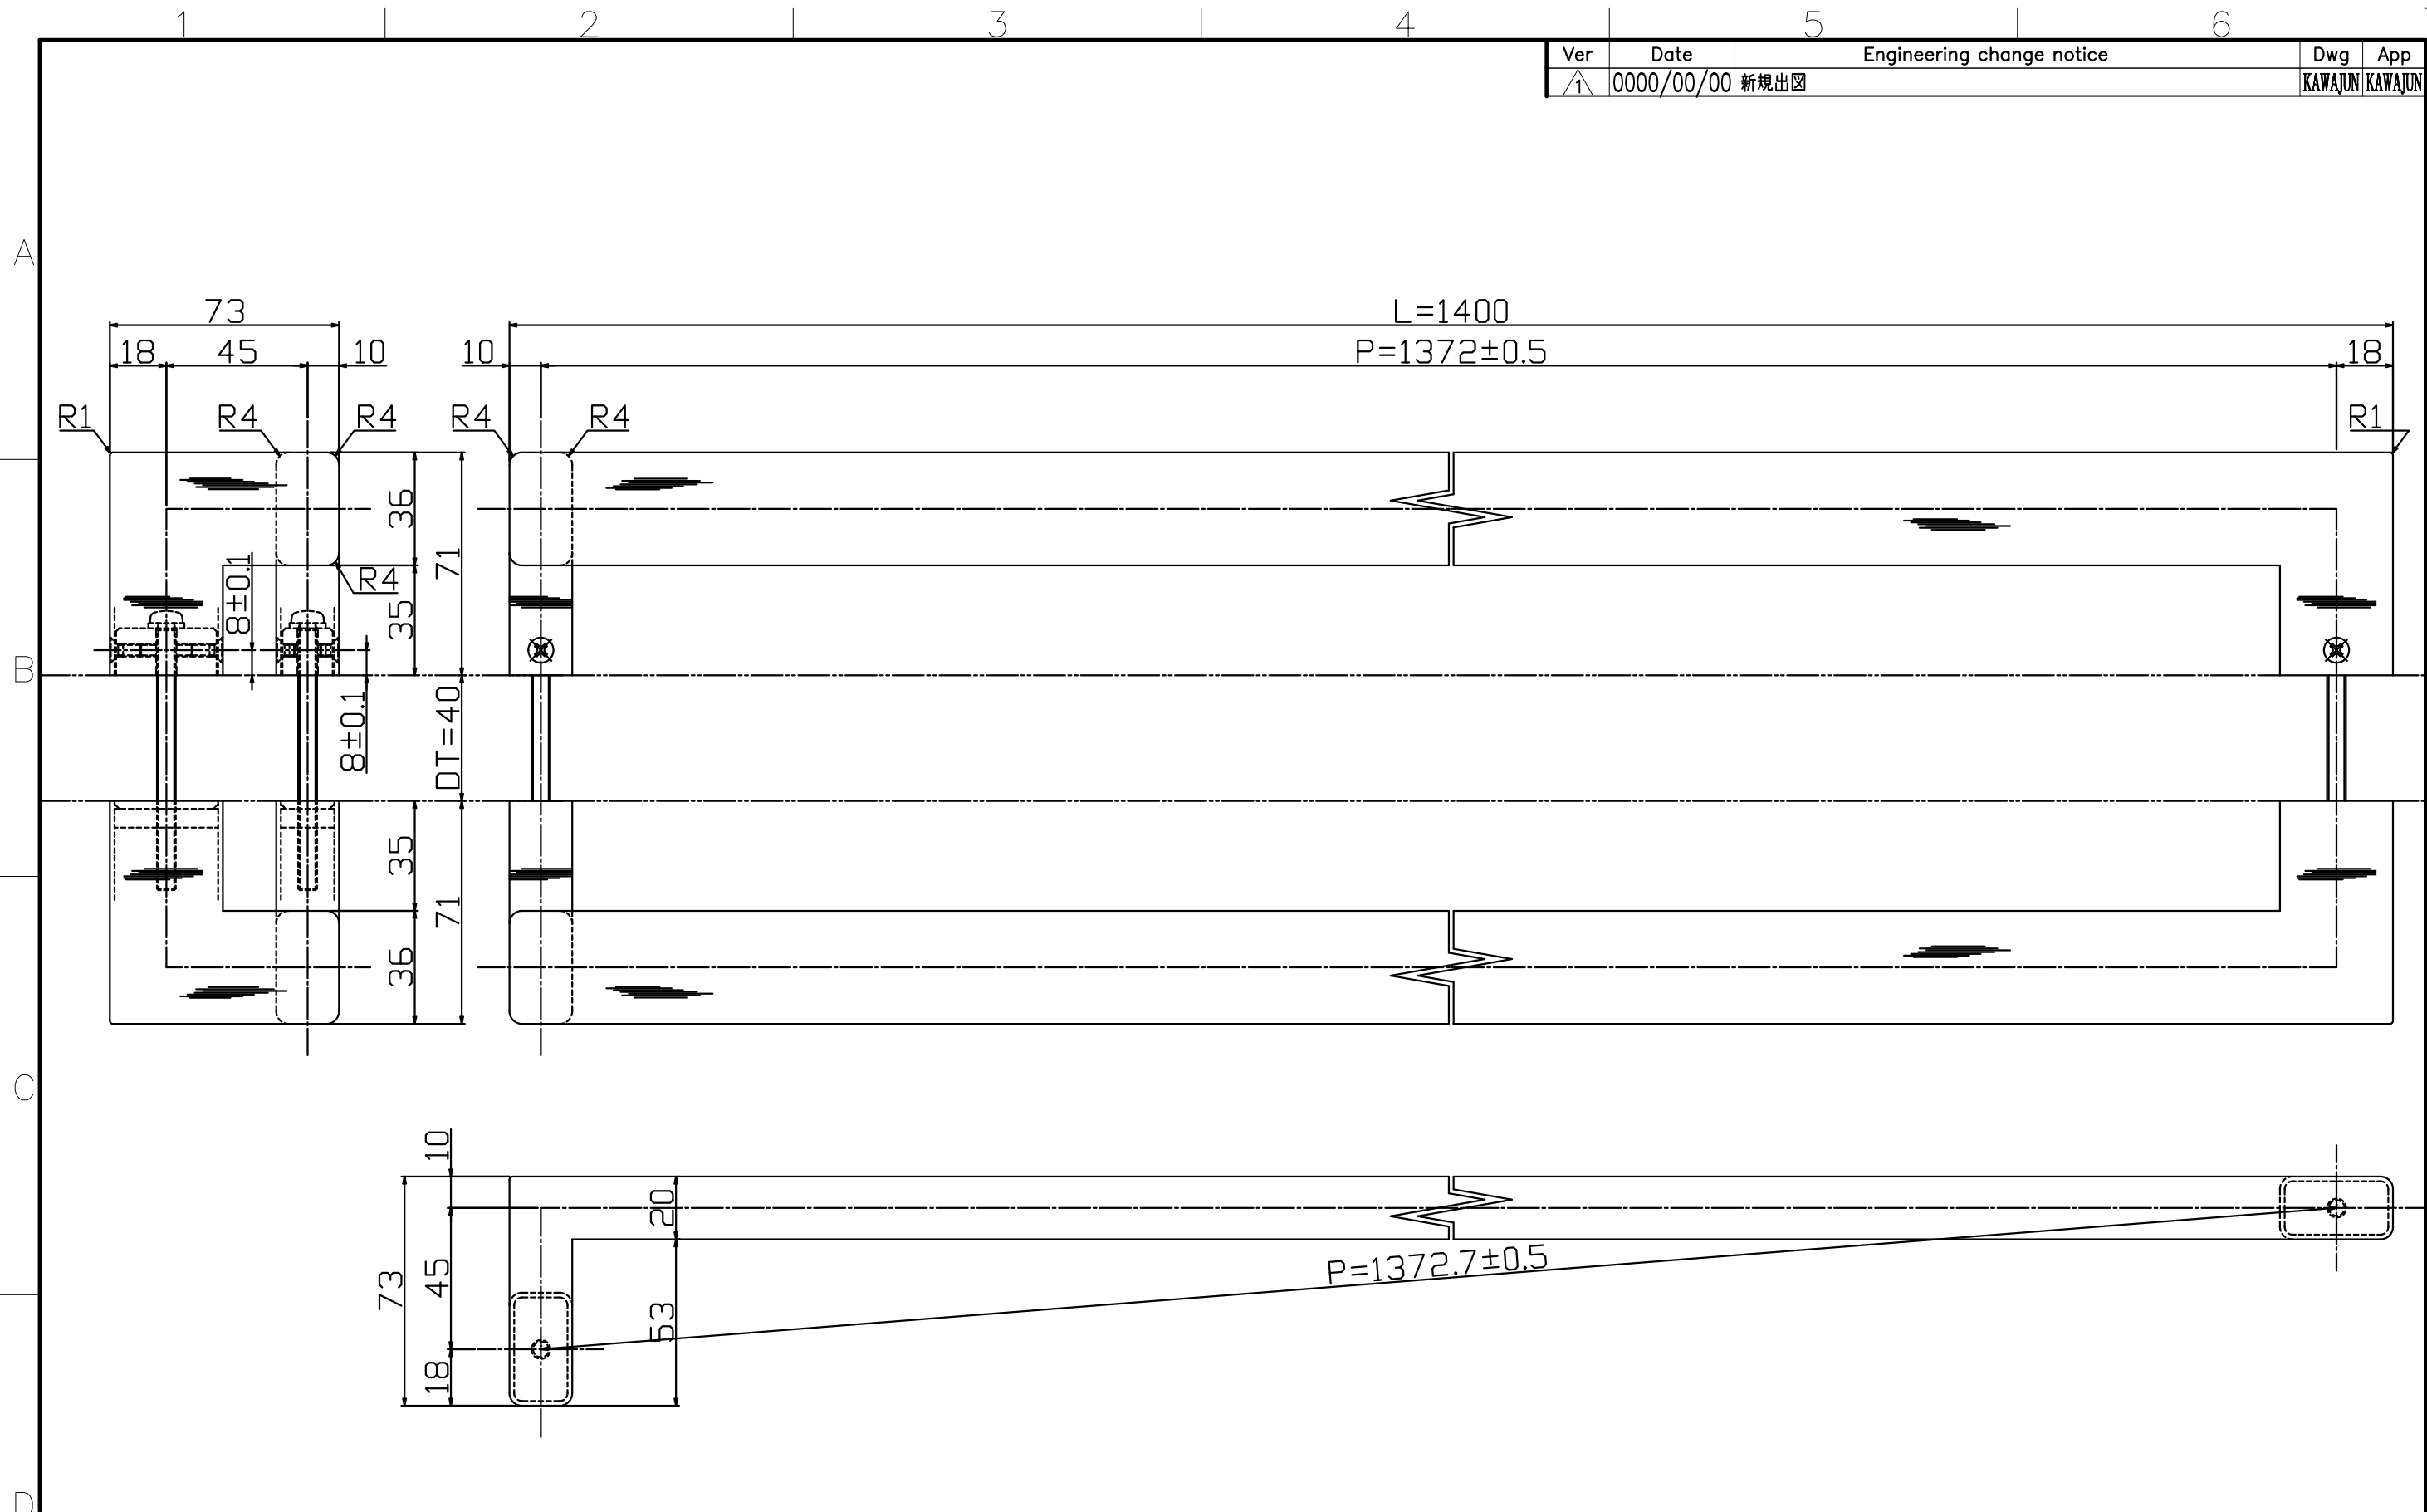

Ver	Date	Engineering change notice	Dwg	App
1	0000/00/00	新規出図	KAWAJUN	KAWAJUN

H-10-X-1400-L

Finish	Code
Stainless Steel Hairline	H-10-102-1400-L

Product name		Name		Code	
ドアハンドル		-		表参照	
Door Pull Handle		-		Ver01	
KAWAJUN 河渾株式会社	Dim	Geo	s= 1:2		外形図