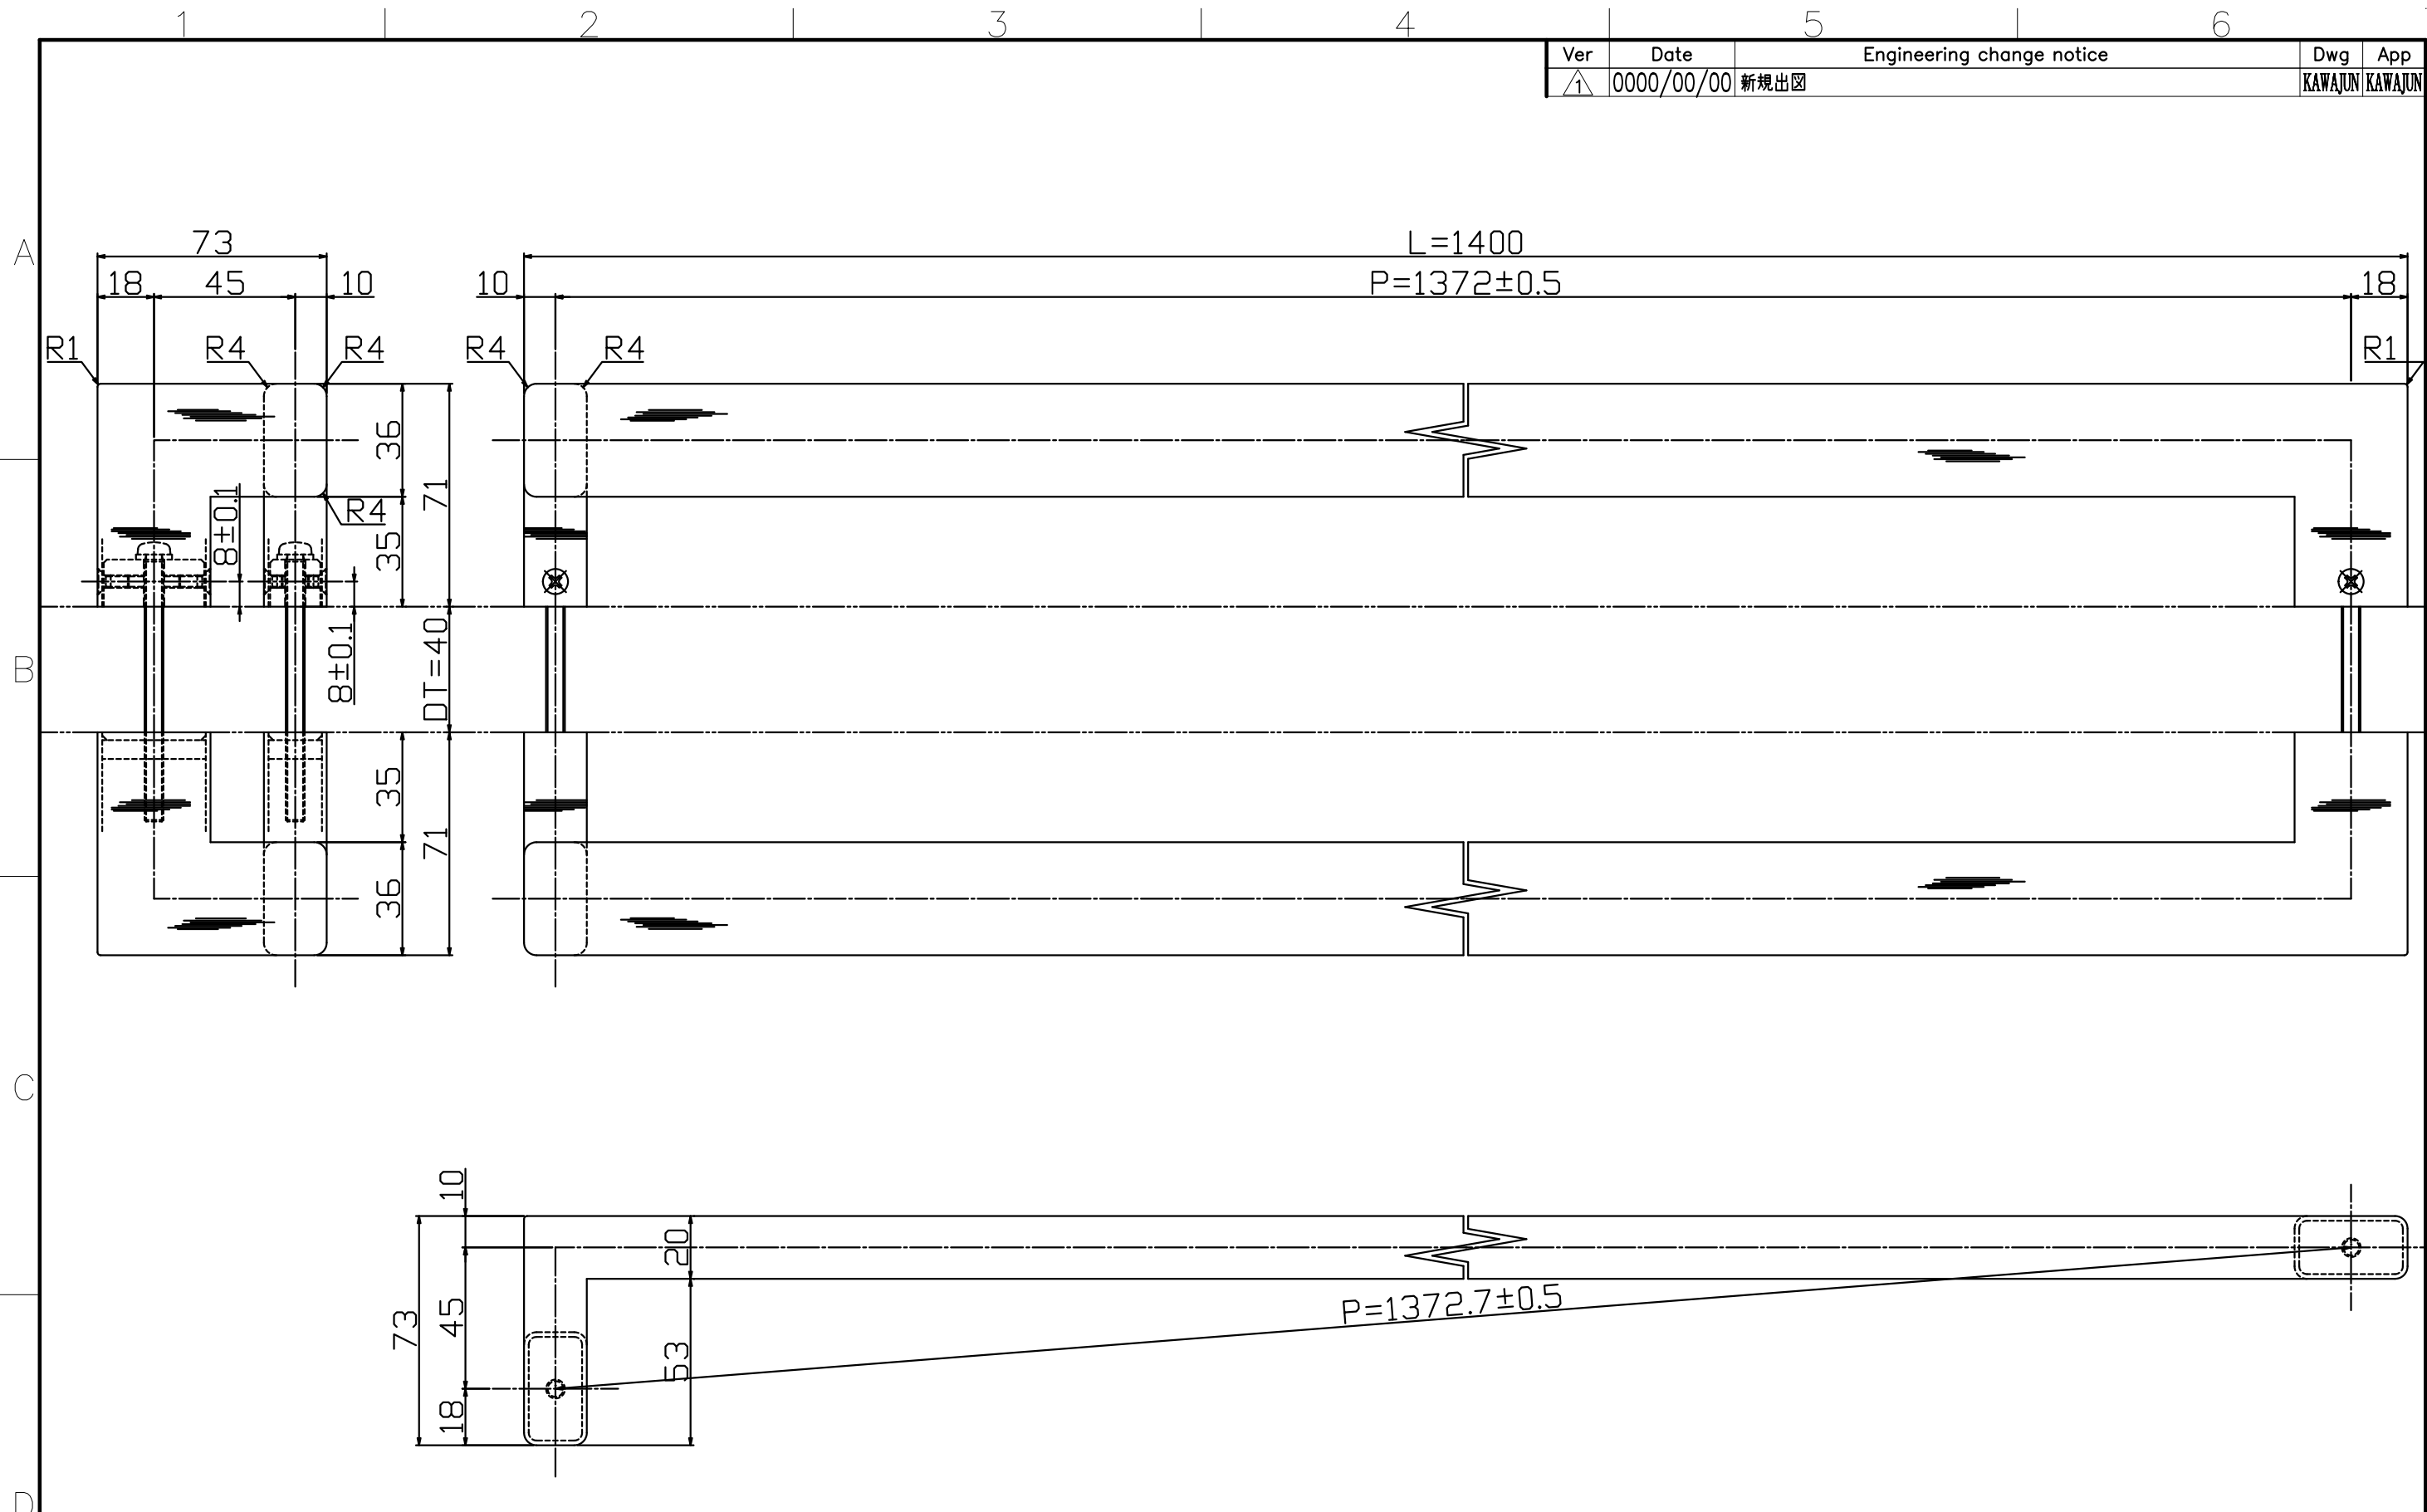

Ver	Date	Engineering change notice	Dwg	App
1	0000/00/00	新規出図	KAWAJUN	KAWAJUN

H-10-X-1400-R

Finish	Code
Stainless Steel Hairline	H-10-102-1400-R

Product name		Name		Code	
ドアハンドル		-		表参照	
Door Pull Handle		-		Ver01	
KAWAJUN 河淳株式会社		Dim	Geo	s= 1:2	外形図