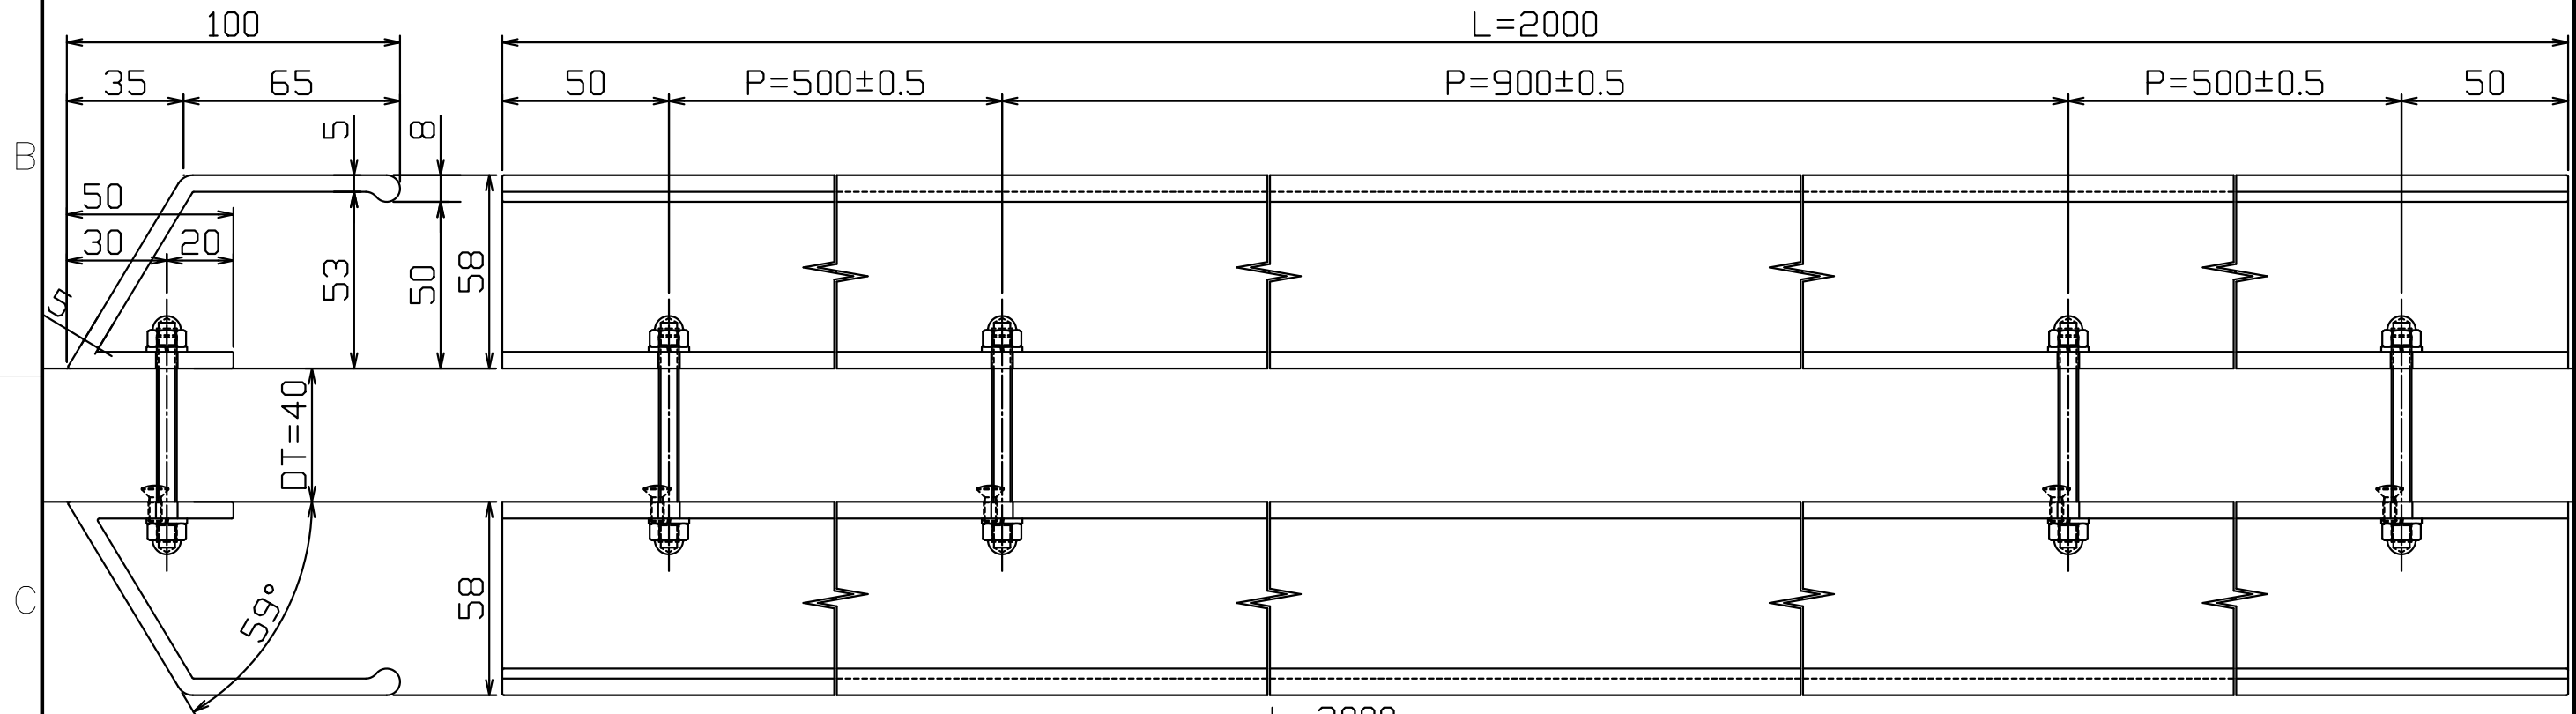

2023-07-06 14:18:32 H-115-X-2000\_drawing

H-155-X-2000

Finish	Code
Blasted Black	H-115-125-2000
Blasted Silver	H-115-126-2000

Ver	Date	Engineering change notice	Dwg	App
1	0000/00/00	新規出図	KAWAJUN	KAWAJUN

Product name		Name		Code	
ドアハンドル		-		表参照	
Door Handle		-		Ver01	
KAWAJUN 河渚株式会社	Dim	Geo	S= 1:2		外形図