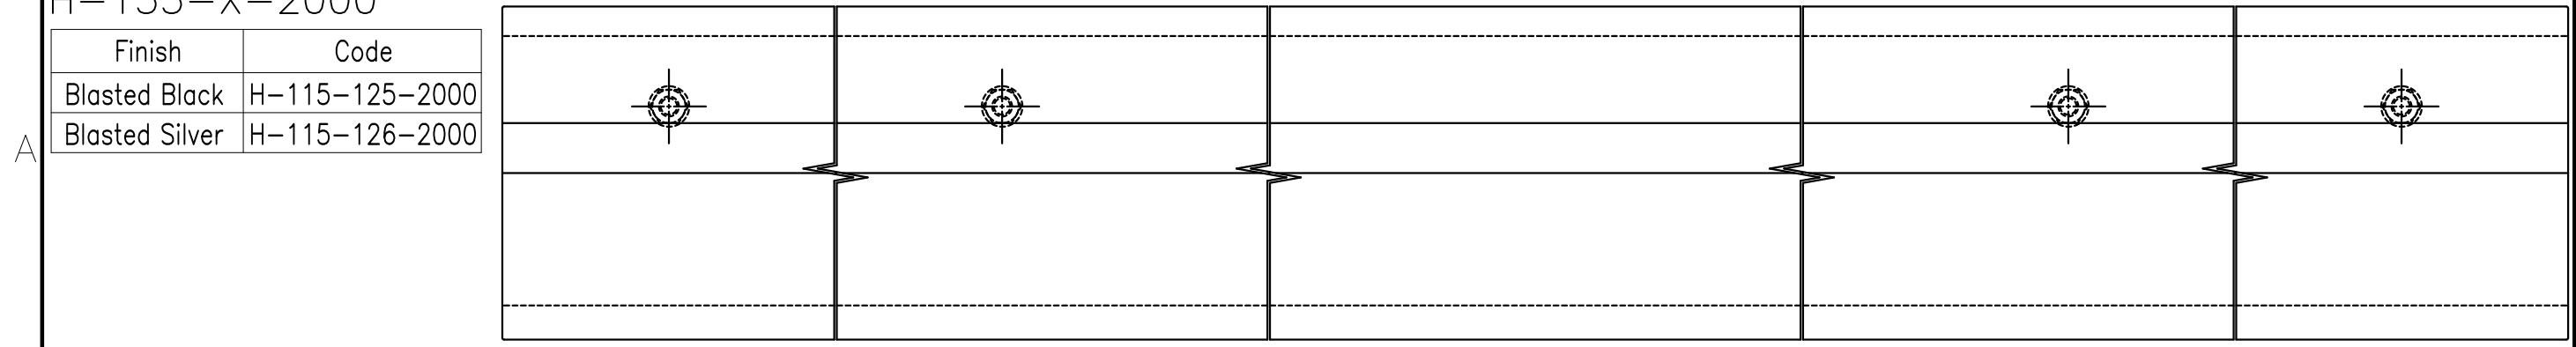

2023-07-06 14:18:32 H-115-X-2000\_drawing

H-155-X-2000

Finish	Code
Blasted Black	H-115-125-2000
Blasted Silver	H-115-126-2000

Ver	Date	Engineering change notice	Dwg	App
1	0000/00/00	新規出図	KAWAJUN	KAWAJUN

Product name		Name		Code	
ドアハンドル		-		表参照	
Door Handle		-		Ver01	
KAWAJUN 河渚株式会社	Dim	Geo	S= 1:2		外形図