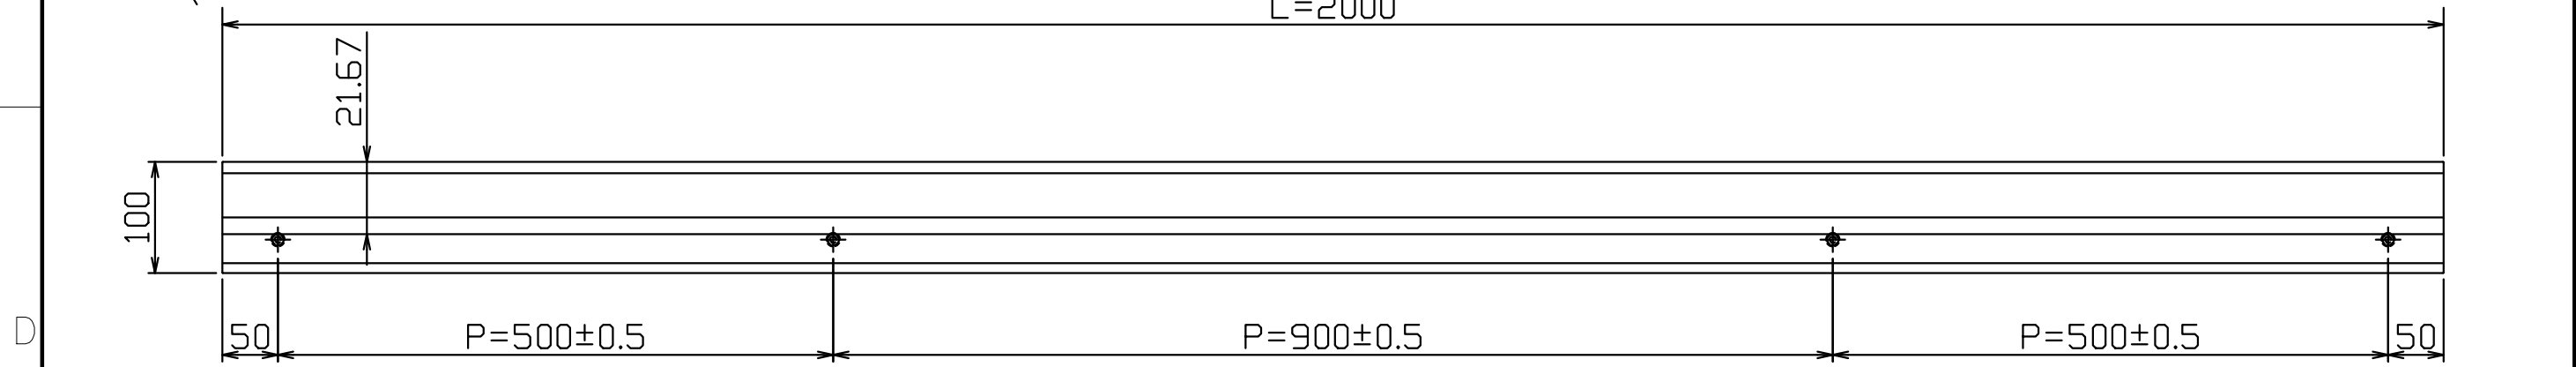

2023-07-06 14:18:32 H-115-X-2000\_drawing

H-155-X-2000

Finish	Code
Blasted Black	H-115-125-2000
Blasted Silver	H-115-126-2000

Ver	Date	Engineering change notice	Dwg	App
1	0000/00/00	新規出図	KAWAJUN	KAWAJUN

Product name		Name		Code	
ドアハンドル		-		表参照	
Door Handle		-		Ver01	
KAWAJUN 河渚株式会社	Dim	Geo	S= 1:2		外形図