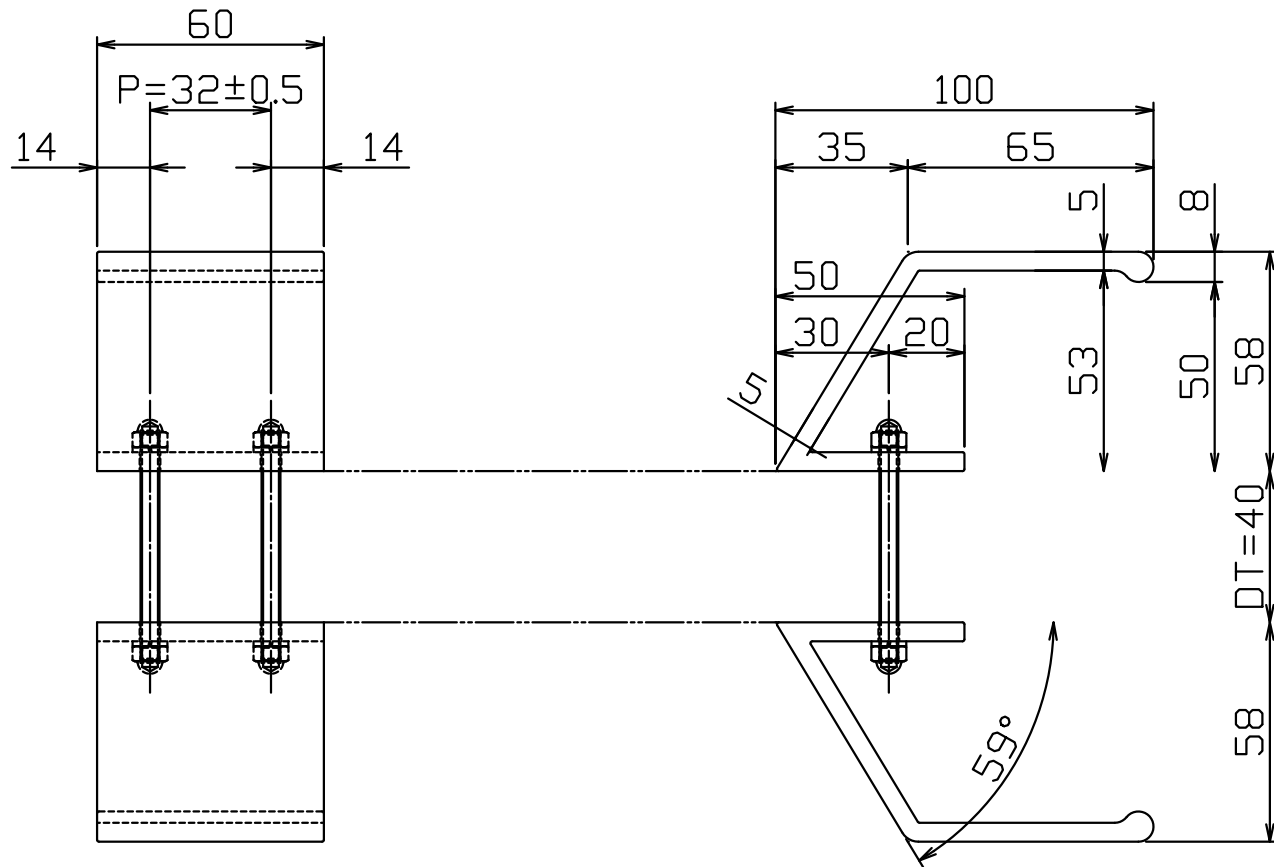

Ver	Date	Engineering change notice	Dwg	App
1	0000/00/00	新規出図	KAWAJUN	KAWAJUN

H-155-X-60

Finish	Code
Blasted Black	H-115-125-60
Blasted Silver	H-115-126-60

Product name	Name	Code
ドアハンドル	-	表参照
Door Handle	-	Ver01
<b>KAWAJUN</b> 河淳株式会社	Dim	Geo
	S= 1:2	外形図