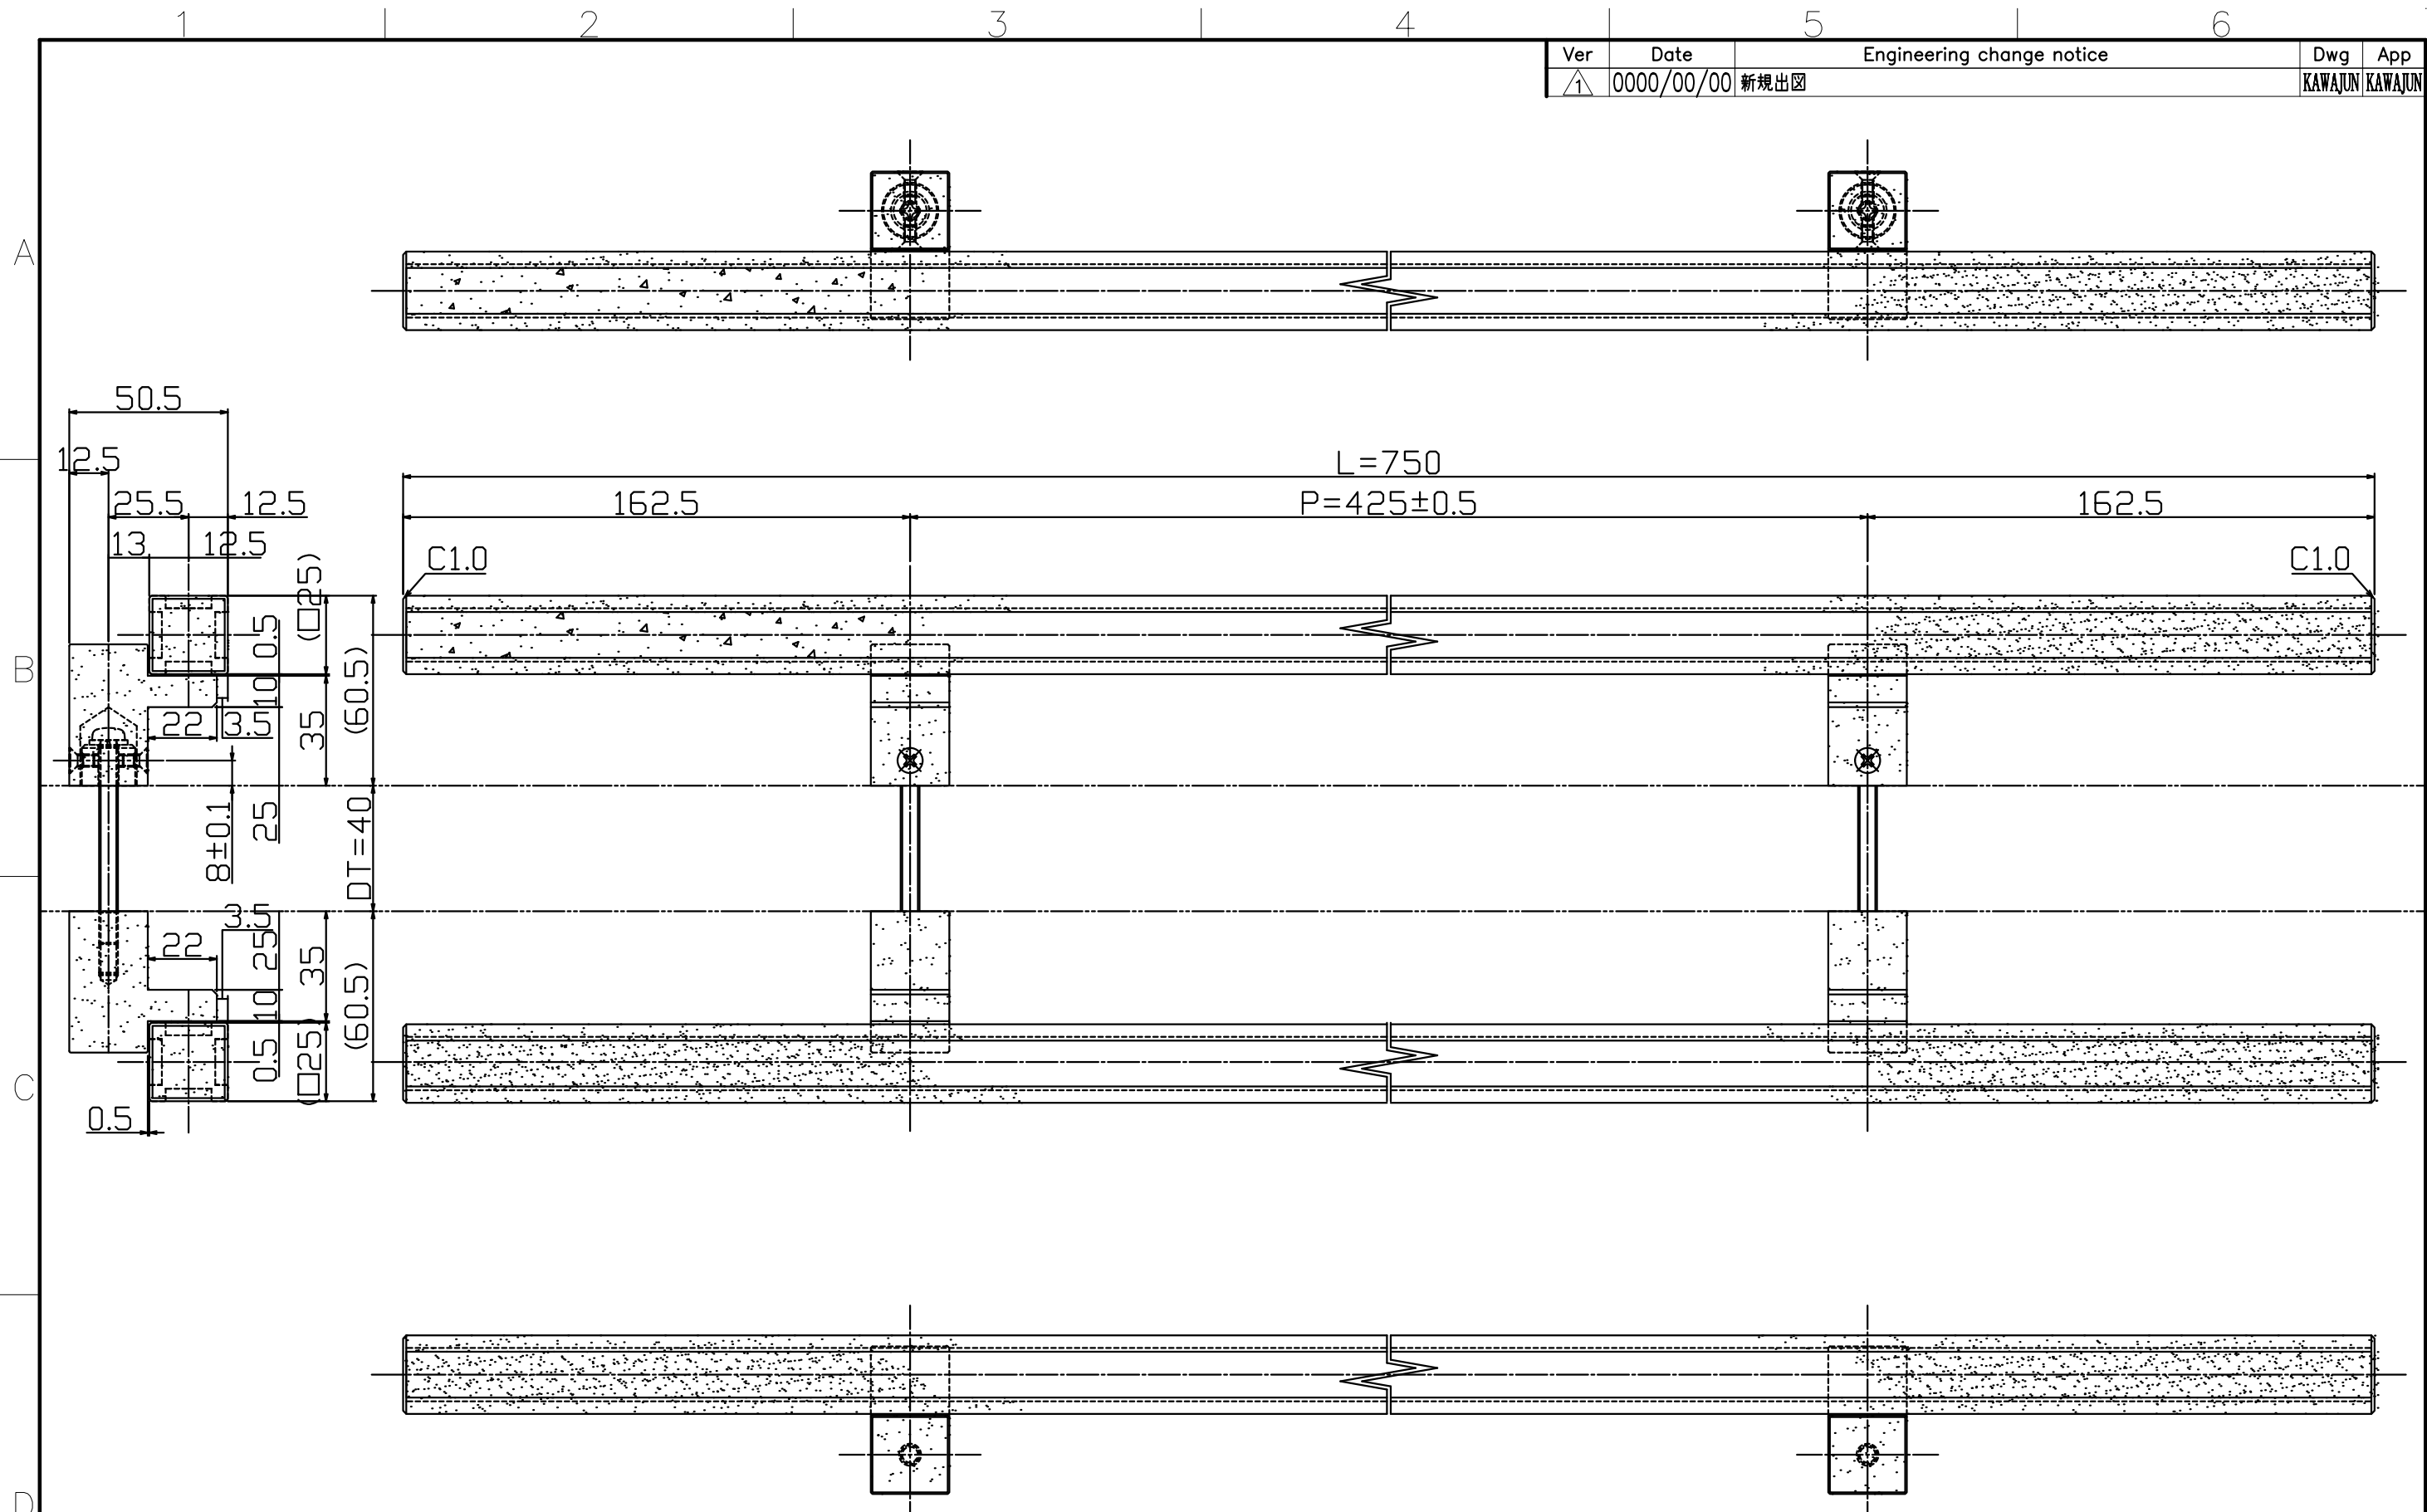

Ver	Date	Engineering change notice	Dwg	App
1	0000/00/00	新規出図	KAWAJUN	KAWAJUN

H-148-X-750

Finish	Code
AL Blasted Black & J-Cerad/IMETALLI-IM-4	H-148-212-750
AL Hairline Bronze & J-Cerad/IMETALLI-IM-2	H-148-213-750

Product name	Name	Code
ドアハンドル	-	表参照
Door Pull Handle	-	Ver01
KAWAJUN 河渾株式会社	Dim	Geo
	s= 1:2 外形図	