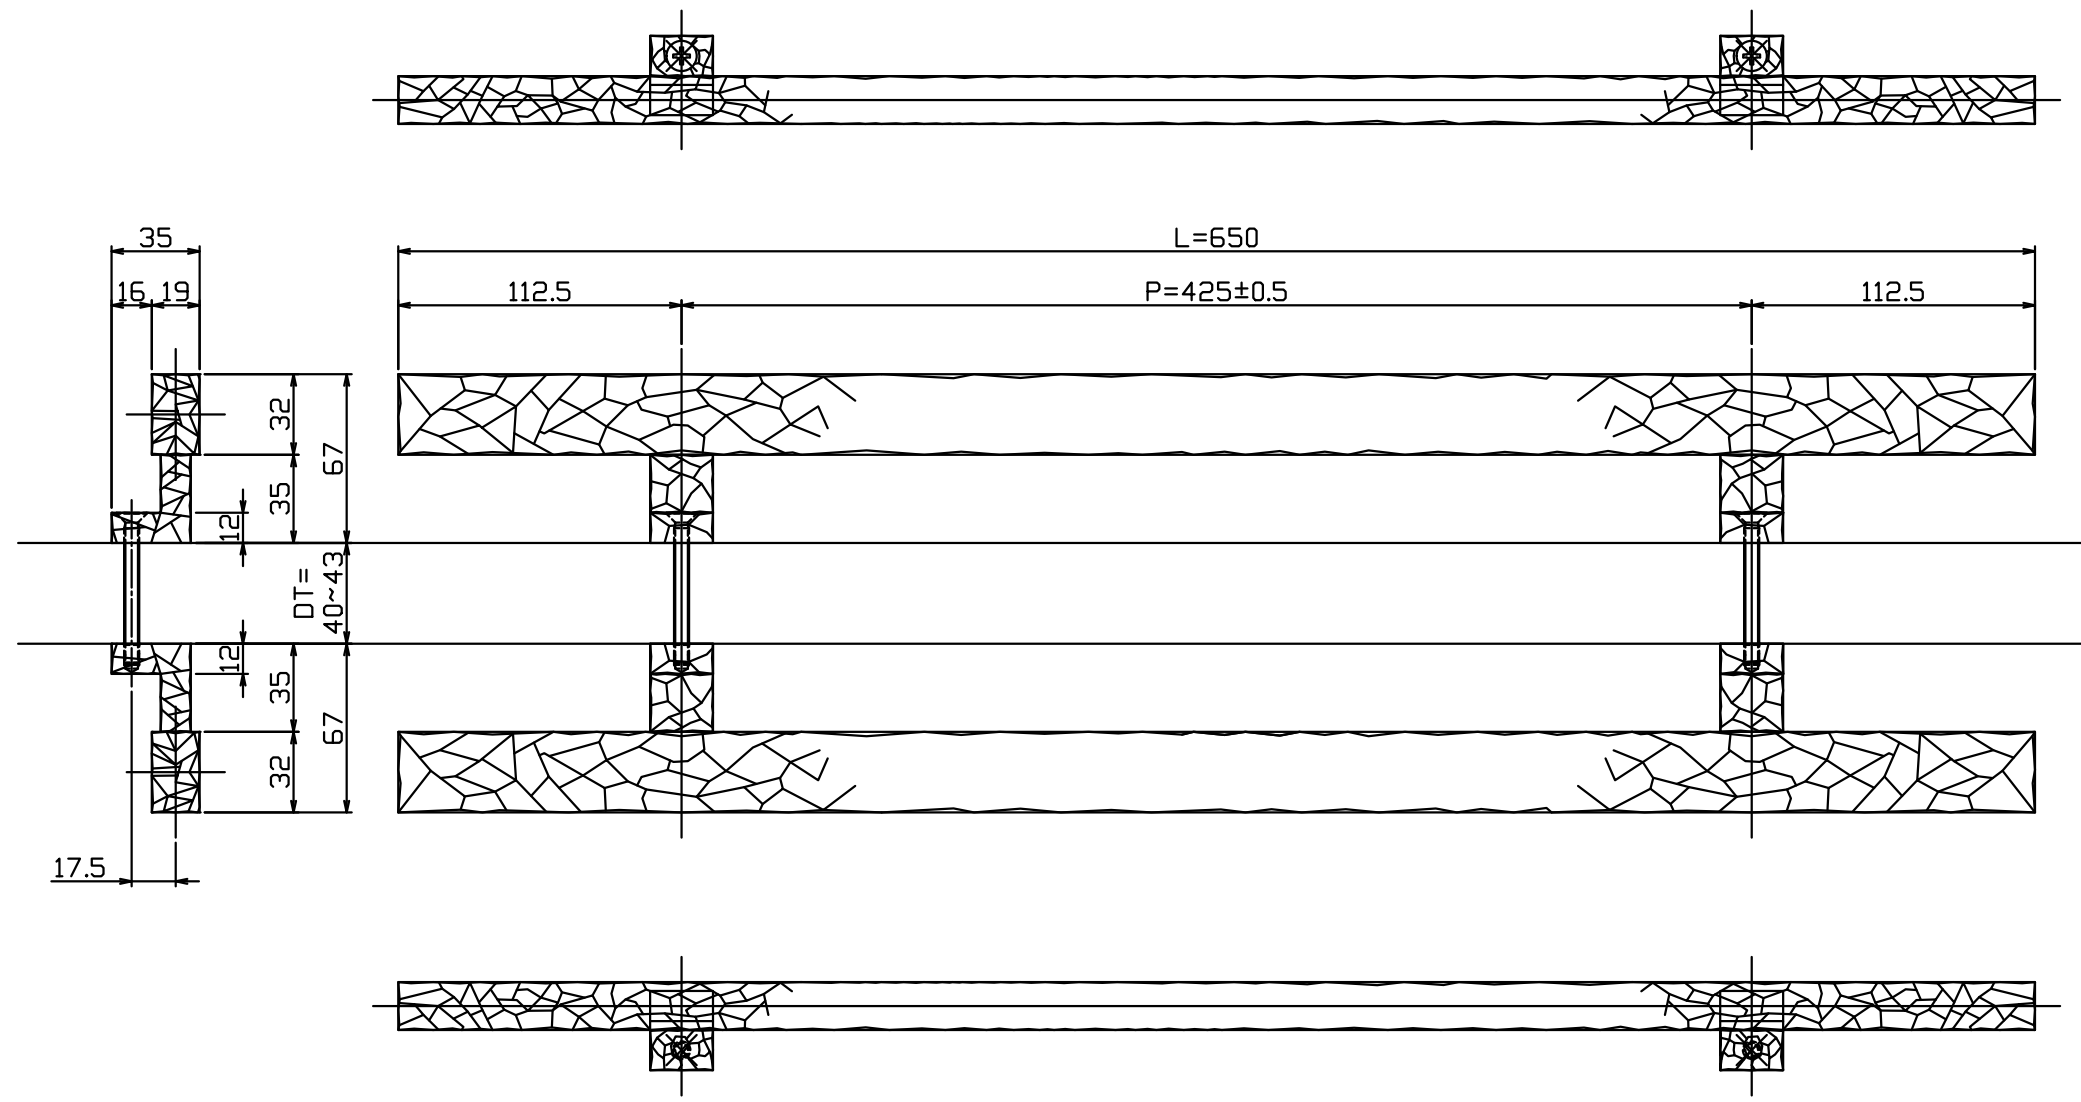

Ver	Date	Engineering change notice	Dwg	App
1	0000/00/00	新規出図	KAWAJUN	KAWAJUN

H-157-X-650

Finish	Code
Black Painted	H-157-225-650

Product name		Name		Code	
ドアハンドル		-		表参照	
Door Pull Handle		-		Ver01	
KAWAJUN 河淳株式会社		Dim	Geo	s= 1:3	外形図