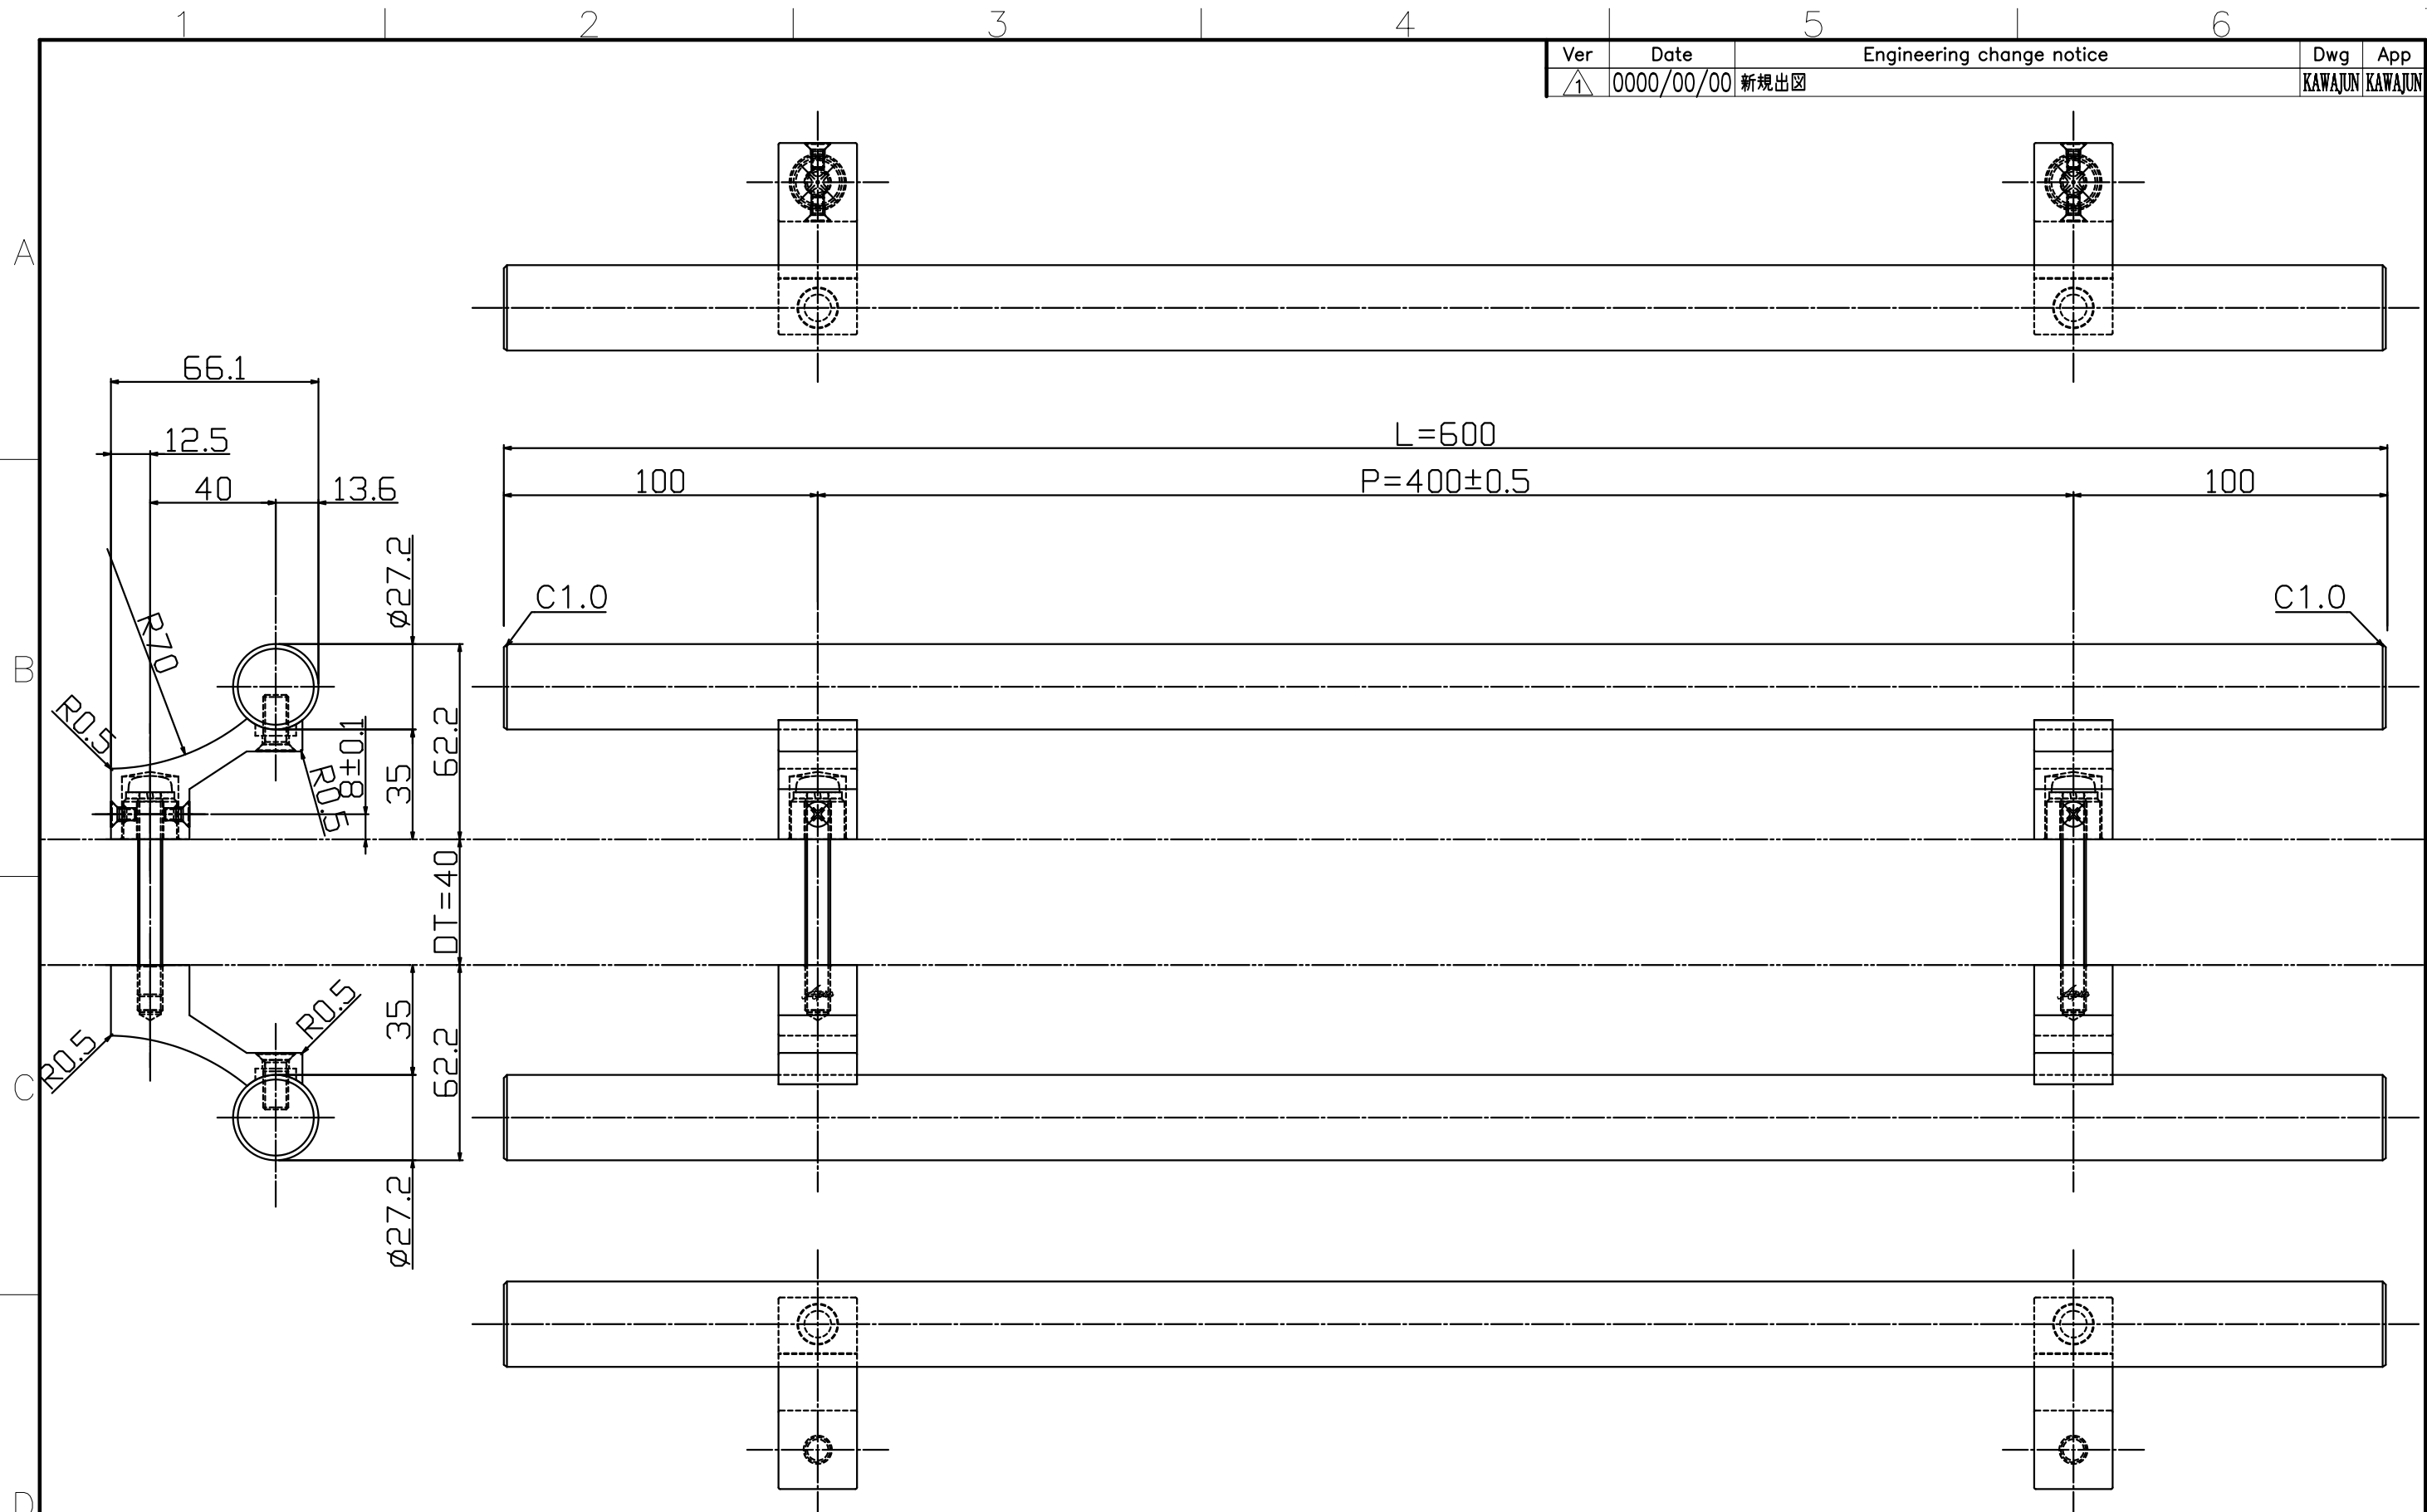

Ver	Date	Engineering change notice	Dwg	App
1	0000/00/00	新規出図	KAWAJUN	KAWAJUN

H-215-X-600

Finish	Code
Mirror Brass (without clear coat)	H-215-162-600
Semi-oxidized Brass	H-215-340-600

Product name	Name	Code
ドアハンドル	-	H-215-600
Door Pull Handle	-	Ver01
KAWAJUN 河淳株式会社	Dim	Geo
	s= 1:2	外形図