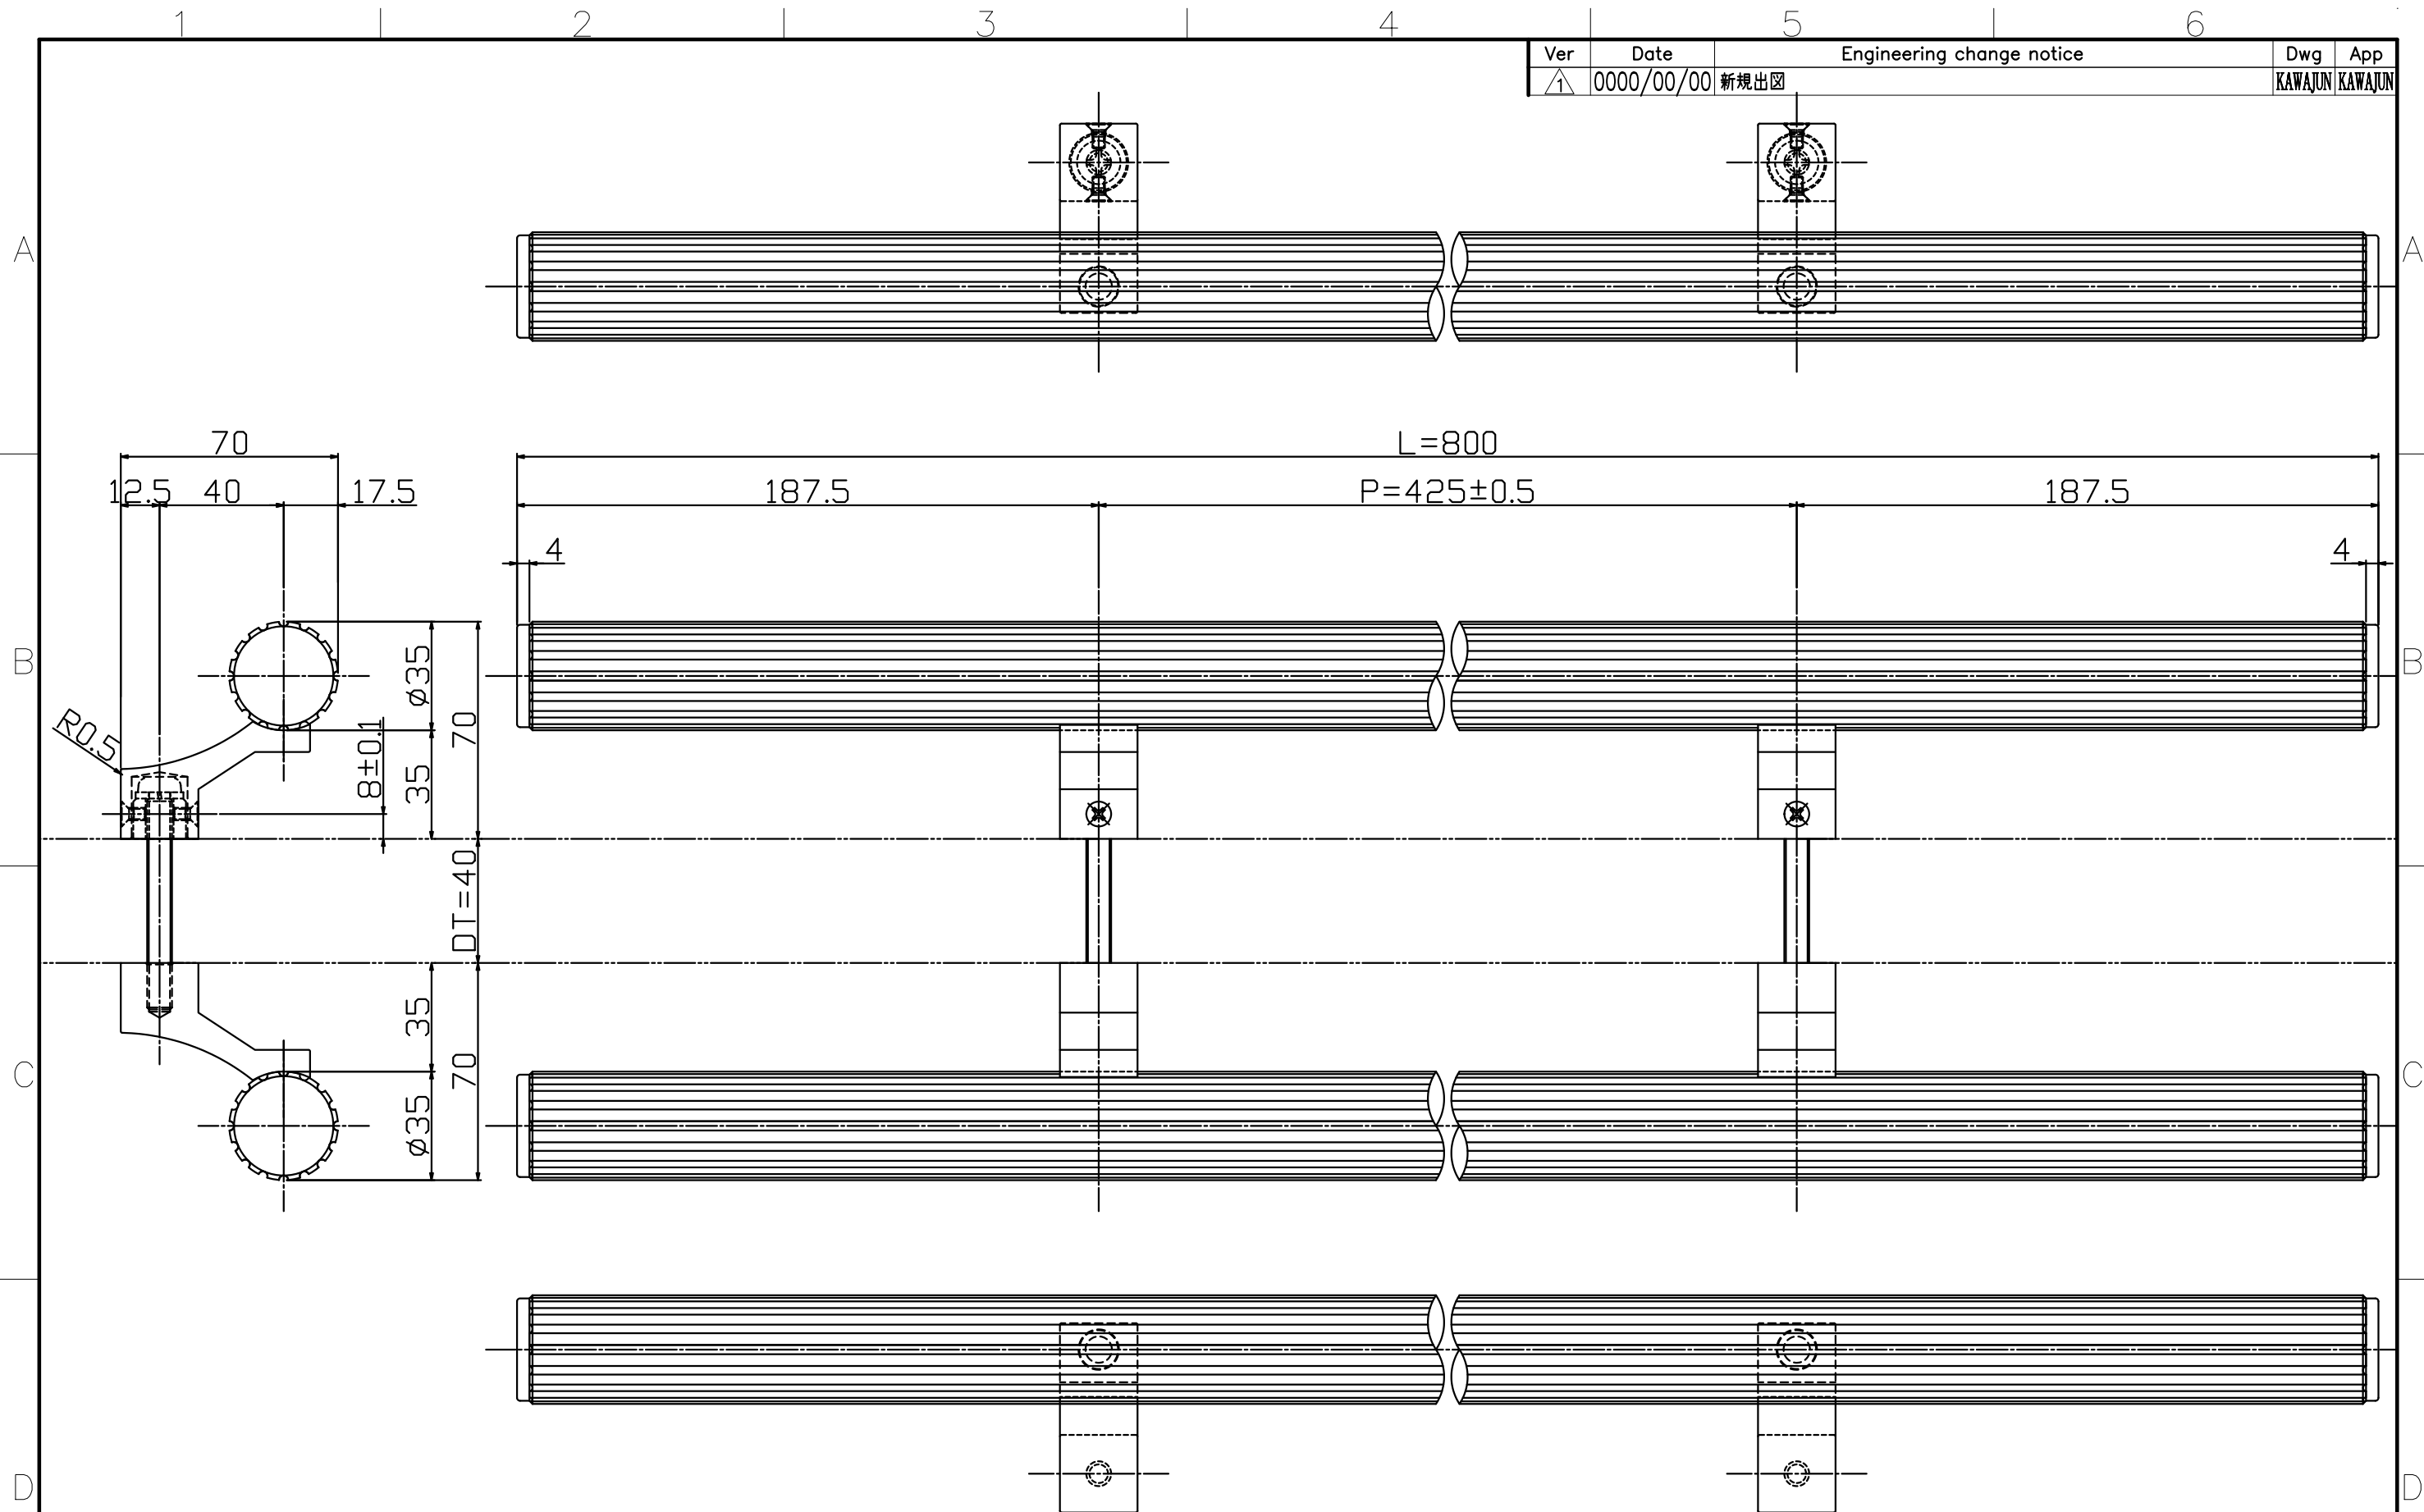

Ver	Date	Engineering change notice	Dwg	App
1	0000/00/00	新規出図	KAWAJUN	KAWAJUN

H-239-X-800

Finish	Code
Oxidized Brass with Grooves	H-239-170-800

Product name		Name		Code	
ドアハンドル		-		表参照	
Door Pull Handle		-		Ver01	
KAWAJUN 河渚株式会社		Dim	Geo	s= 1:2	外形図