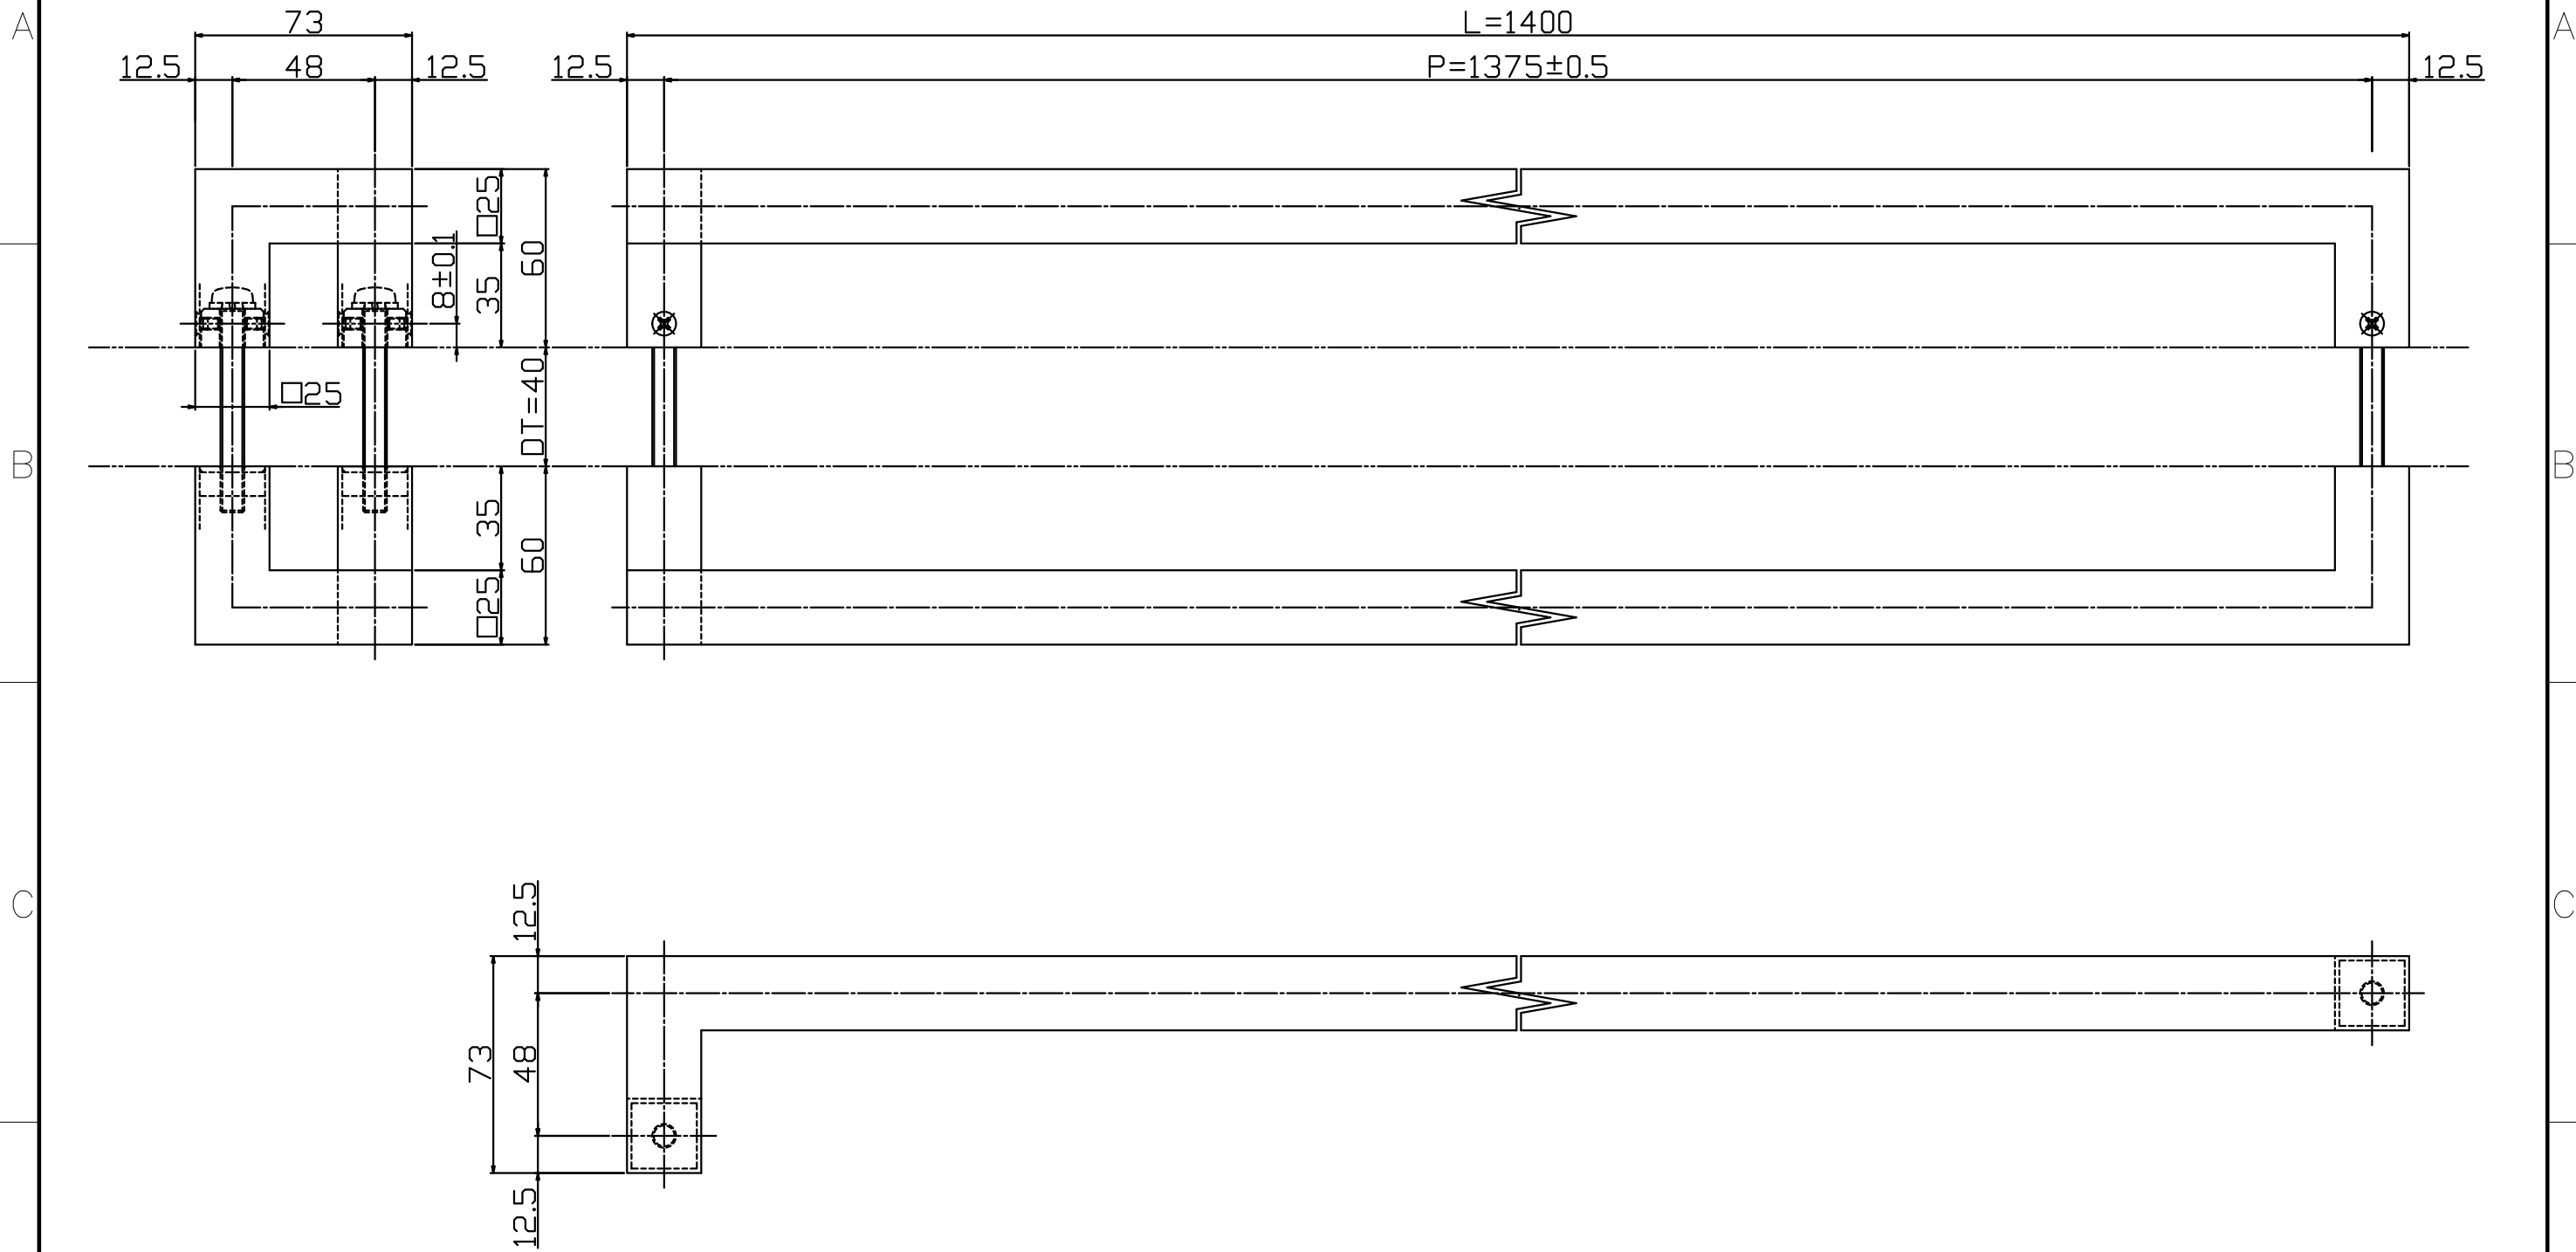

| | | | | |
|-----|------------|---------------------------|---------|---------|
| Ver | Date | Engineering change notice | Dwg | App |
| 1 | 0000/00/00 | 新規出図 | KAWAJUN | KAWAJUN |

H-40-X-1400-R

| Finish | Code |
|--------------------------|-----------------|
| Stainless Steel Mirror | H-40-101-1400-R |
| Stainless Steel Hairline | H-40-102-1400-R |

| Product name | Name | Code |
|-----------------------|--------|-------|
| ドアハンドル | - | 表参照 |
| Door Pull Handle | - | Ver01 |
| KAWAJUN 河淳株式会社 | Dim | Geo |
| | s= 1:1 | 外形図 |