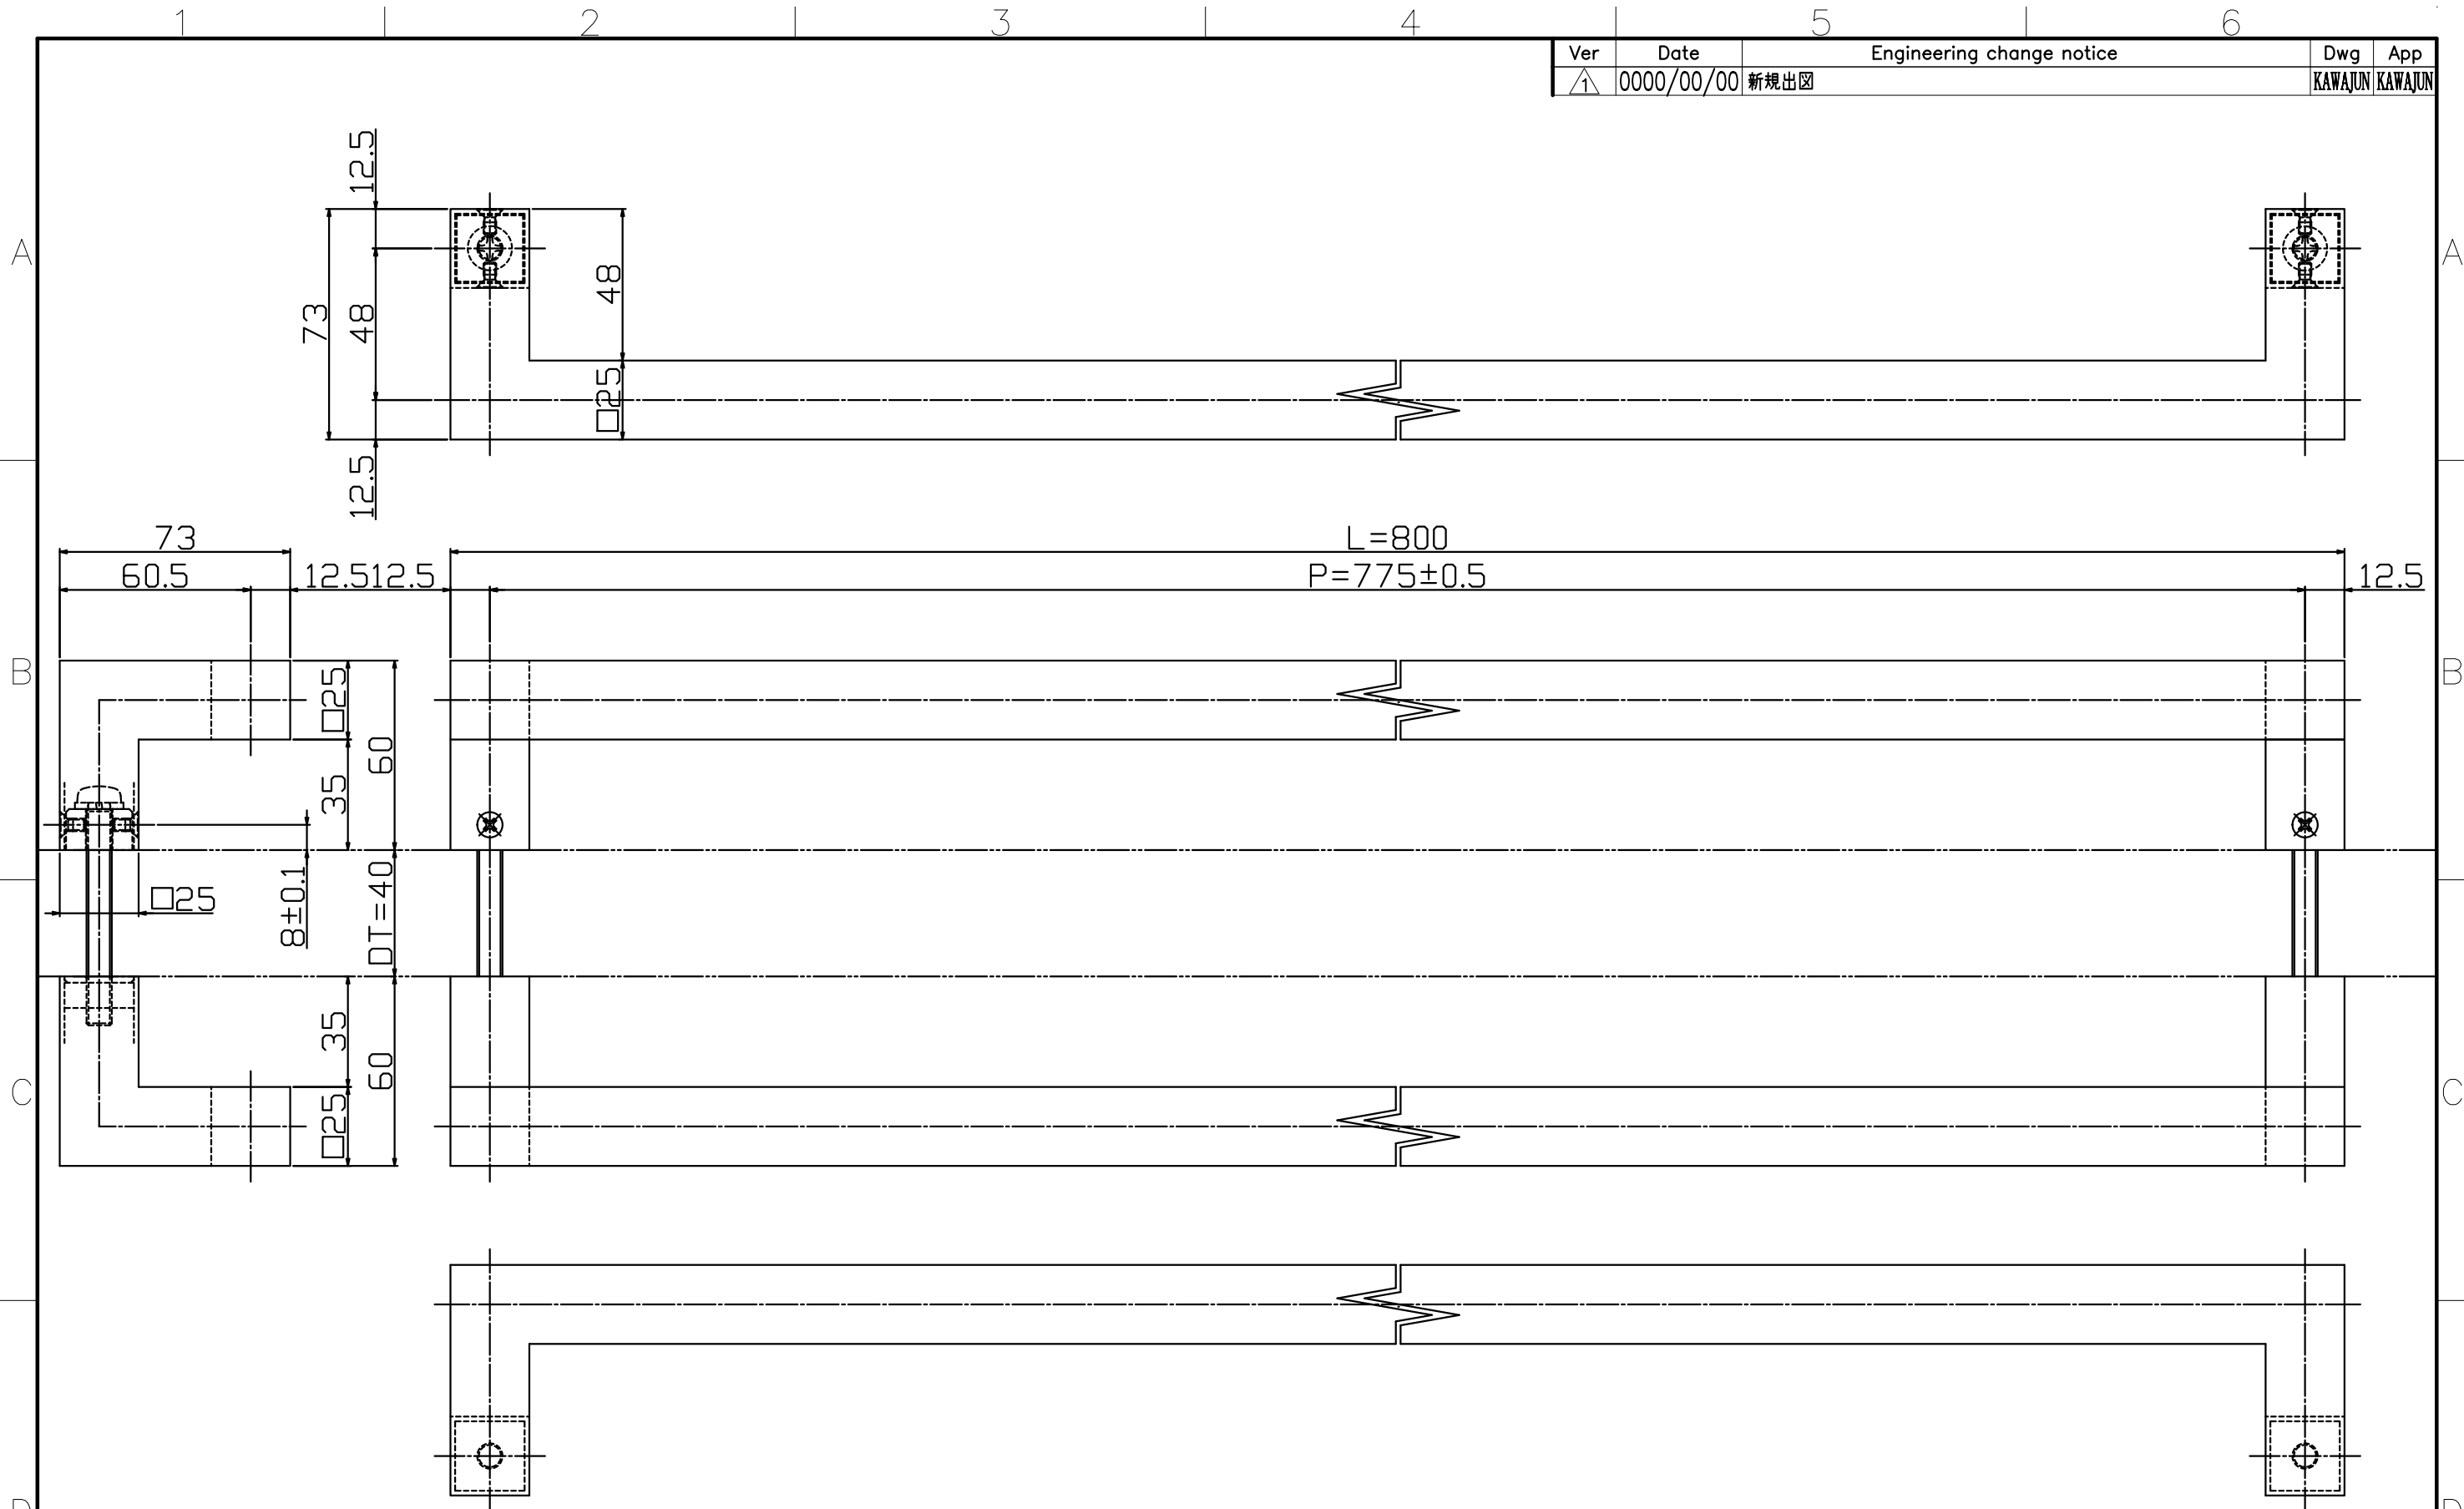

Ver	Date	Engineering change notice	Dwg	App
1	0000/00/00	新規出図	KAWAJUN	KAWAJUN

H-40-X-800

Finish	Code
Stainless Steel Mirror	H-40-101-800
Stainless Steel Hairline	H-40-102-800

Product name	Name	Code
ドアハンドル	-	表参照
Door Pull Handle	-	Ver01
KAWAJUN 河淳株式会社	Dim	Geo
	s= 1:2	外形図