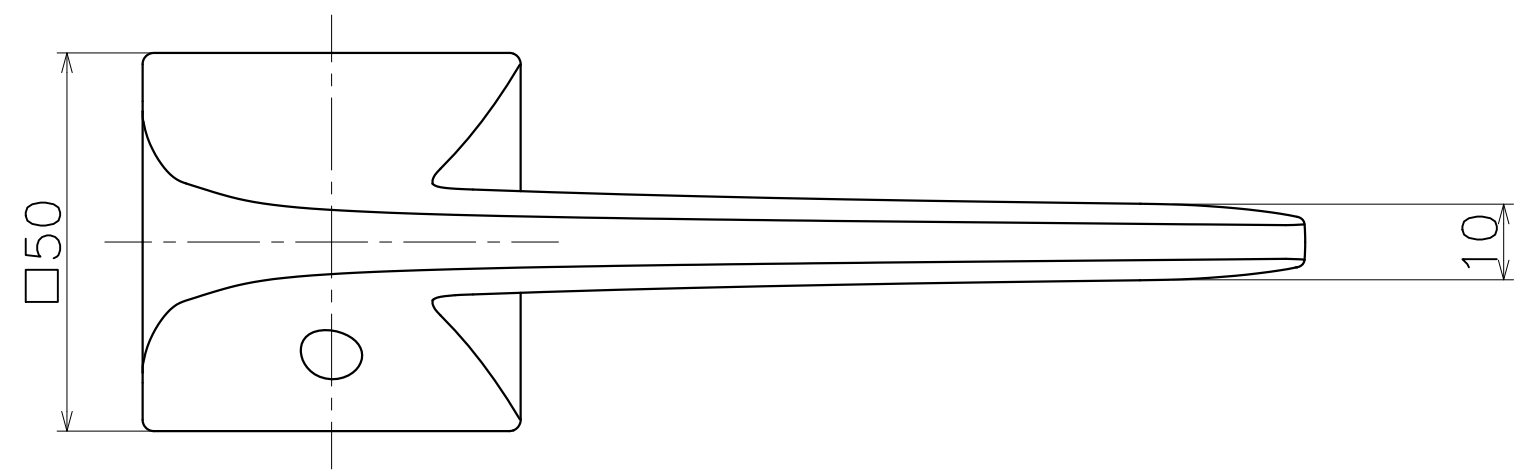

B

C

D

Product name		Name		Code	
レバーハンドルセット		-		HMC	
Lever Handle Set		-		Ver01	
河渚株式会社		Dim	Geo	s= 1:1	外形図

A3

1 | | 2 | | 3 | | 4 | | 5 | | 6