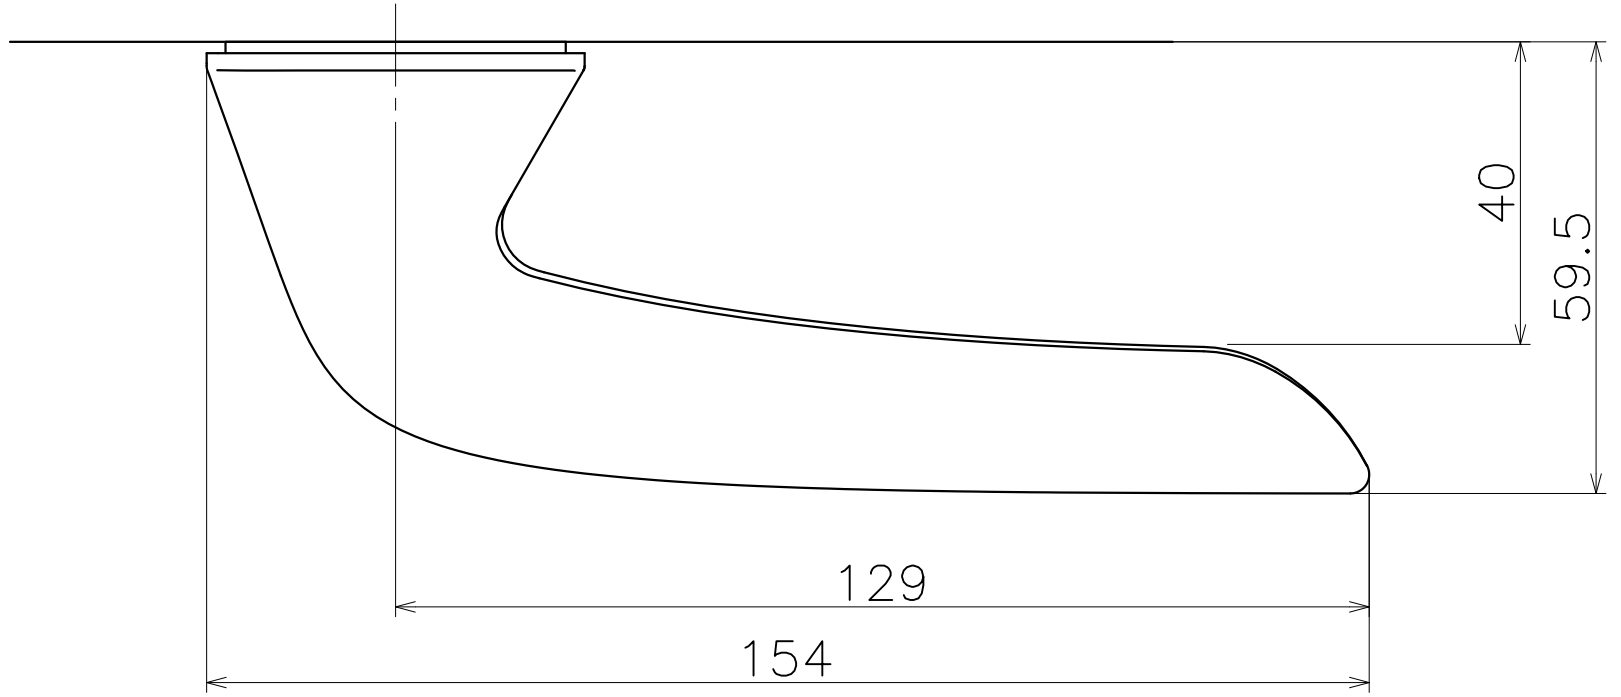

B

C

D

Product name		Name		Code	
レバーハンドルセット		-		HMC	
Lever Handle Set		-		Ver01	
河渚株式会社		Dim	Geo	s= 1:1	外形図

A3

1 | | 2 | | 3 | | 4 | | 5 | | 6