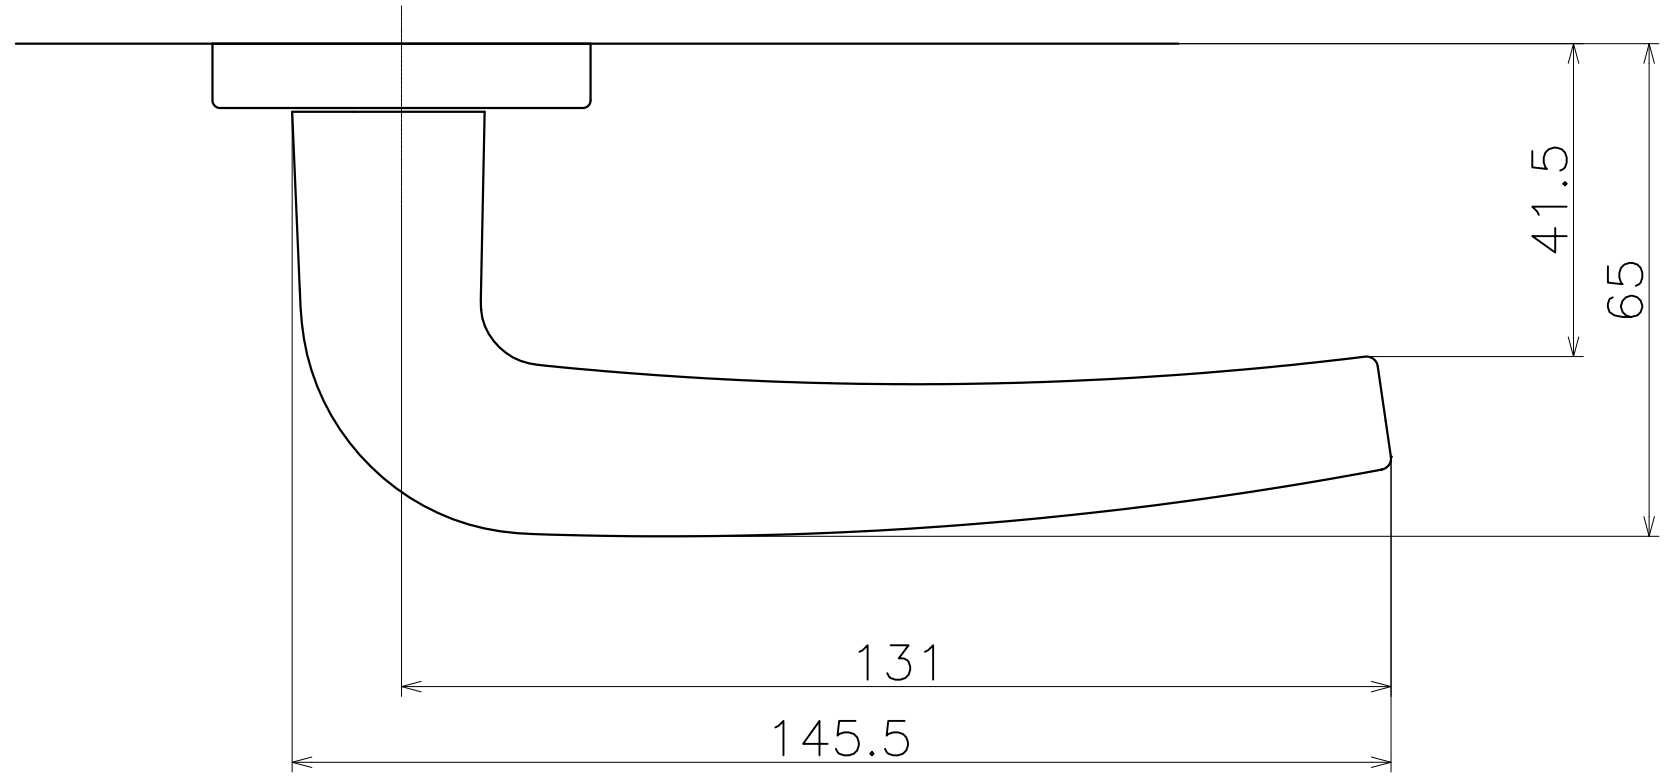

HWC

Ver	Date	Engineering change notice	Dwg	App
1	2018/02/13	新規出図	KAWAJUN	KAWAJUN

Product name		Name		Code	
レバーハンドルセット		-		HWC	
Lever Handle Set		-		Ver01	
河淳株式会社		Dim	Geo	S= 1:1	外形図