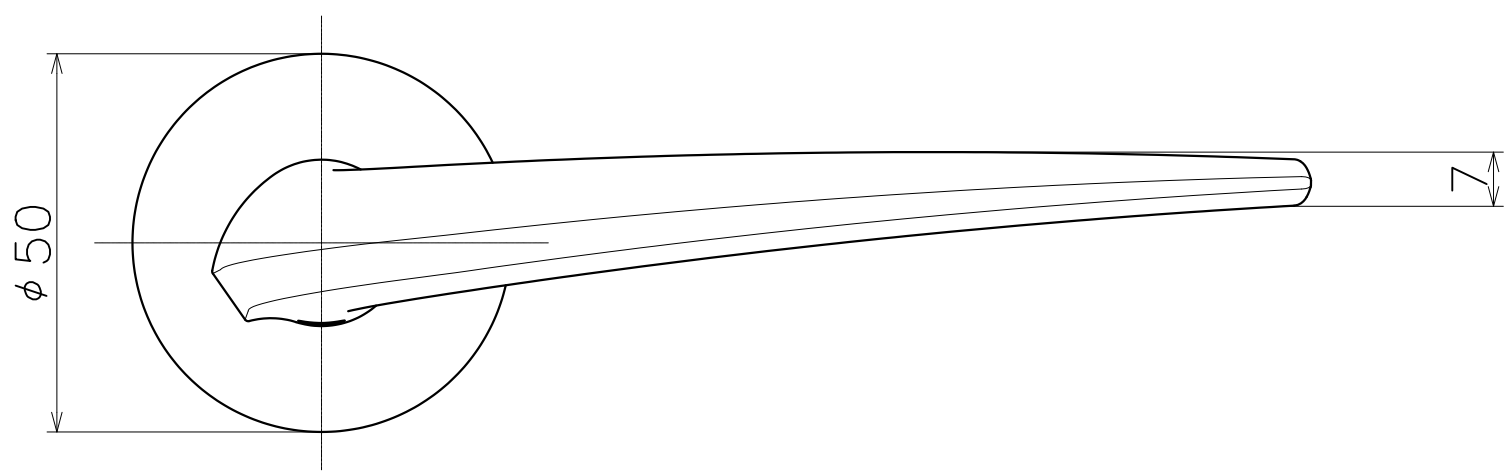

HWC

Ver	Date	Engineering change notice	Dwg	App
1	2018/02/13	新規出図	KAWAJUN	KAWAJUN

Product name		Name		Code	
レバーハンドルセット		-		HWC	
Lever Handle Set		-		Ver01	
河淳株式会社		Dim	Geo	S= 1:1	外形図