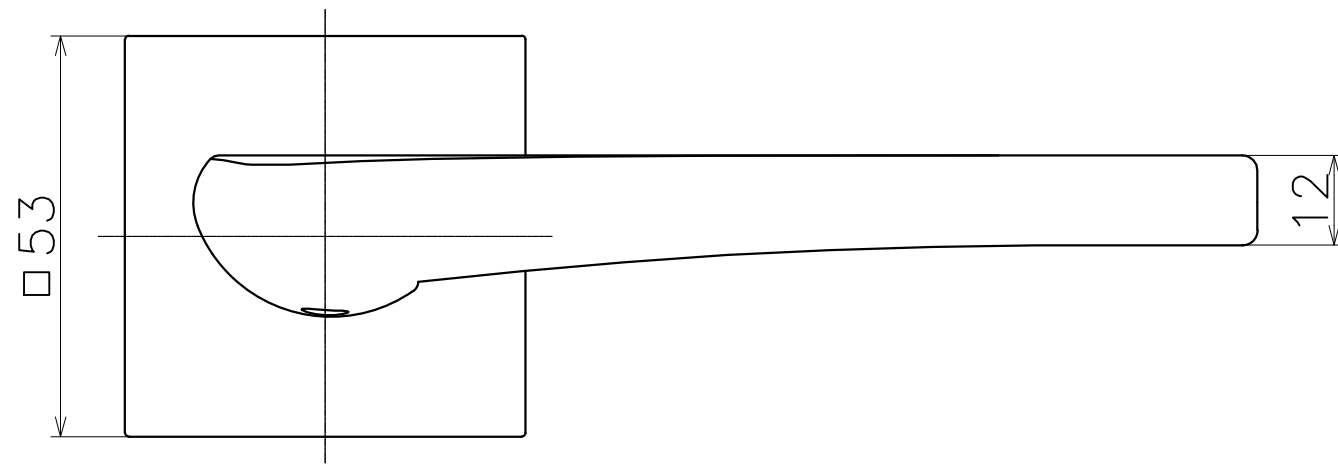

C

C

D

D

Product name		Name		Code	
レバーハンドルセット		-		JVT	
Lever Handle Set		-		Ver01	
KAWAJUN 河渾株式会社		Dim	Geo	s= 1:1	外形図

A3

1

1