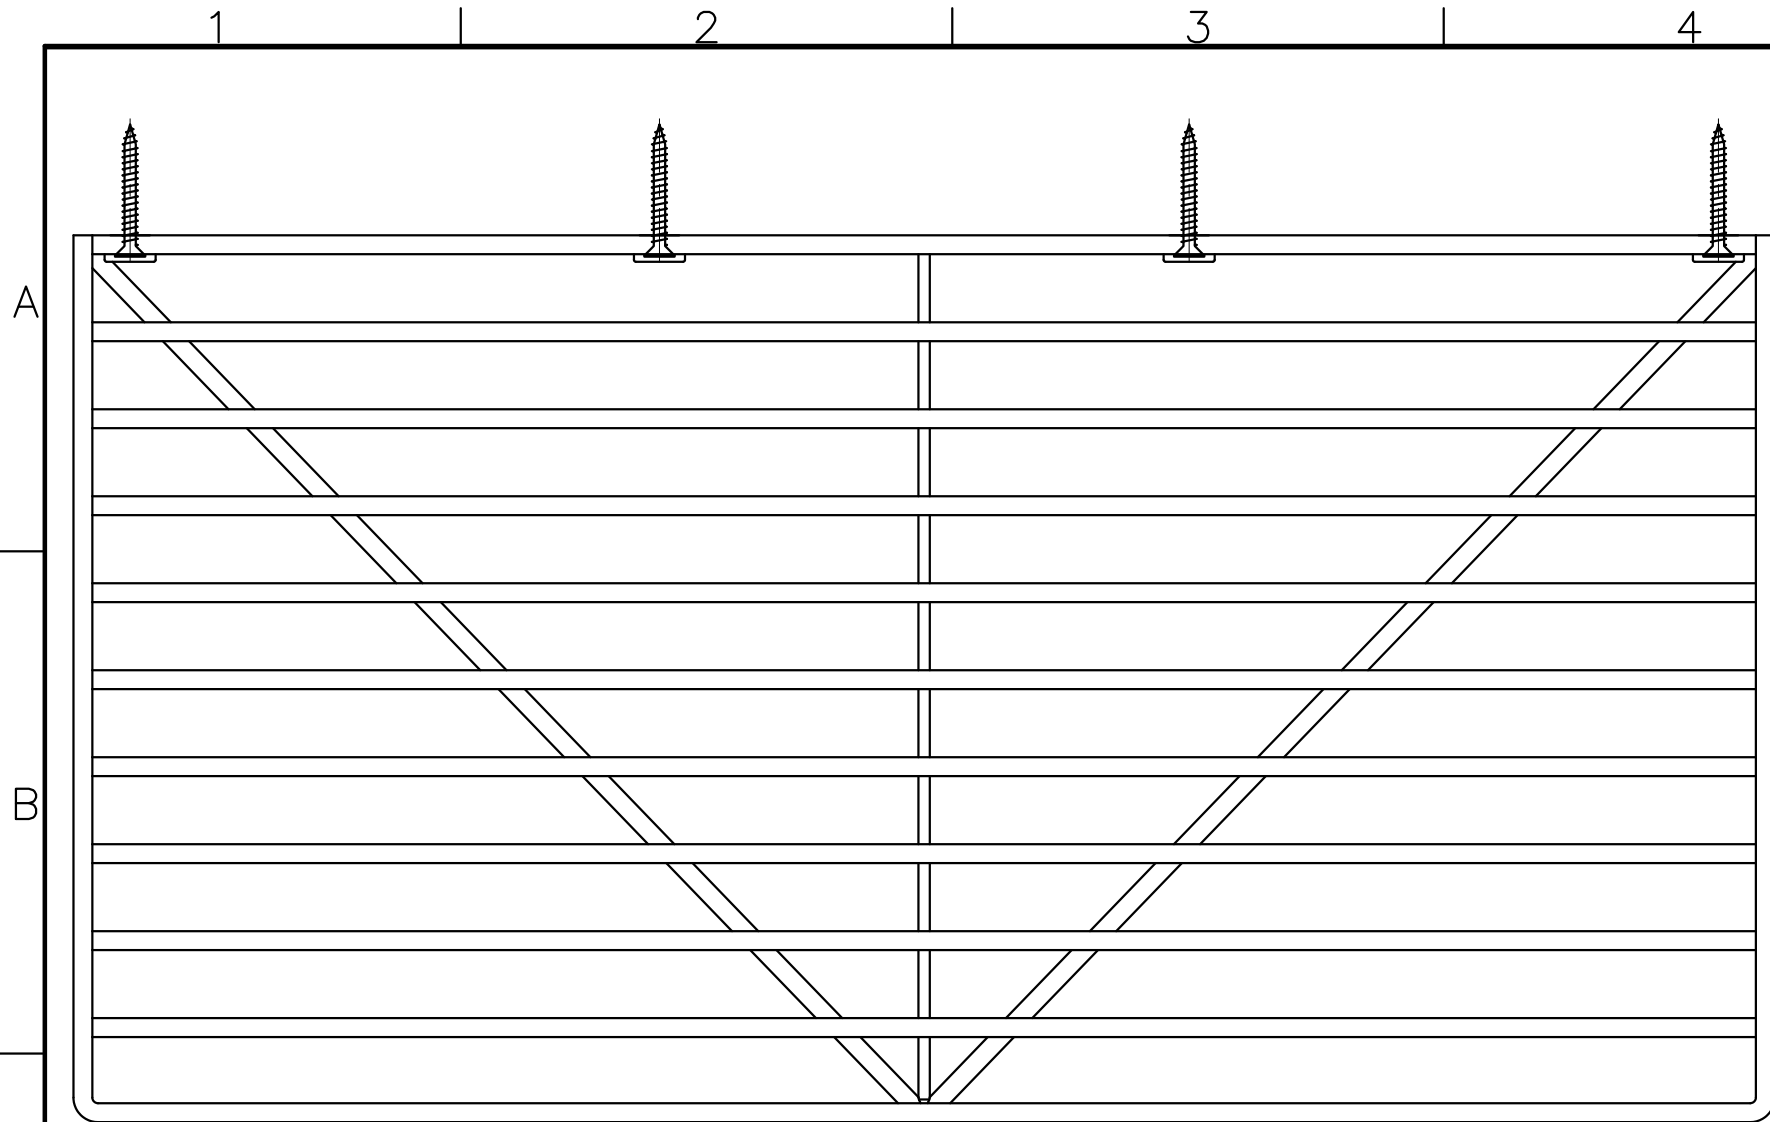

Ver	Date	Engineering change notice	Dwg	App
1	2020/09/24	新規出図	KAWAJUN	KAWAJUN

K-SE-379-X

表面处理：本体	表面处理：キャップ	コード
SUS電解研磨	SUS電解研磨	K-SE-379-XU
ブラック	ブラック(ABS樹脂)	K-SE-379-068

Product name	Name	Code
タオルシェルフ	-	表参照
Towel Shelf	-	Ver01
<b>KAWAJUN</b> 河渚株式会社	Dim Geo	s= 1:2 外形図