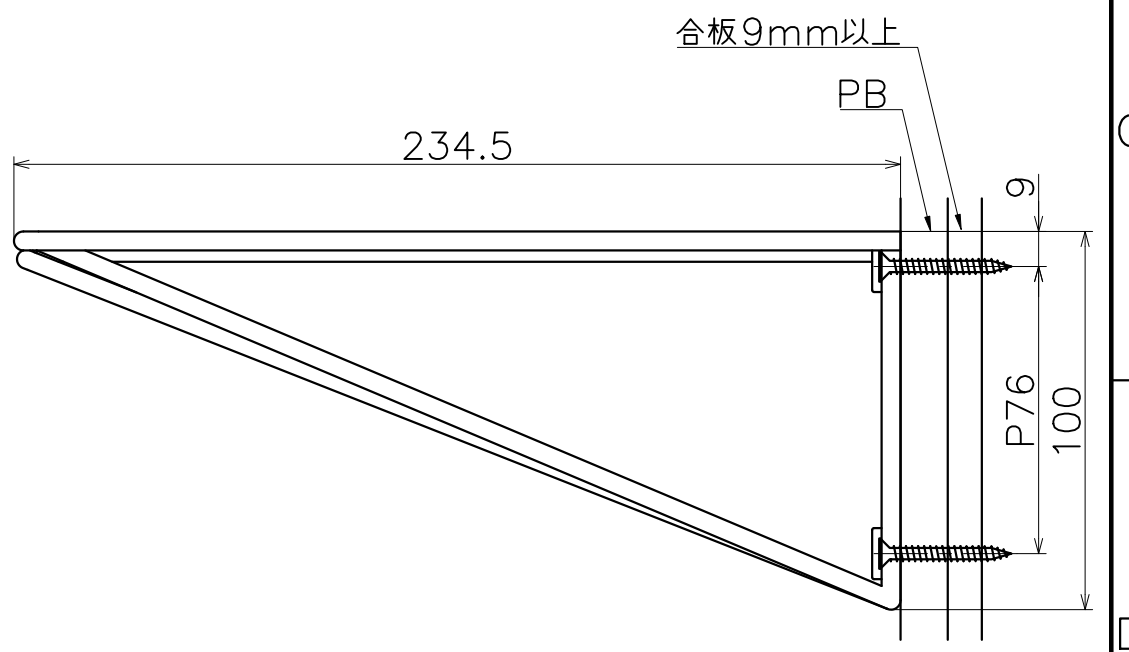

Ver	Date	Engineering change notice	Dwg	App
1	2020/09/24	新規出図	KAWAJUN	KAWAJUN

K-SE-379-X

表面处理：本体	表面处理：キャップ	コード
SUS電解研磨	SUS電解研磨	K-SE-379-XU
ブラック	ブラック(ABS樹脂)	K-SE-379-068

Product name	Name	Code
タオルシェルフ	-	表参照
Towel Shelf	-	Ver01
<b>KAWAJUN</b> 河渚株式会社	Dim Geo	s= 1:2 外形図