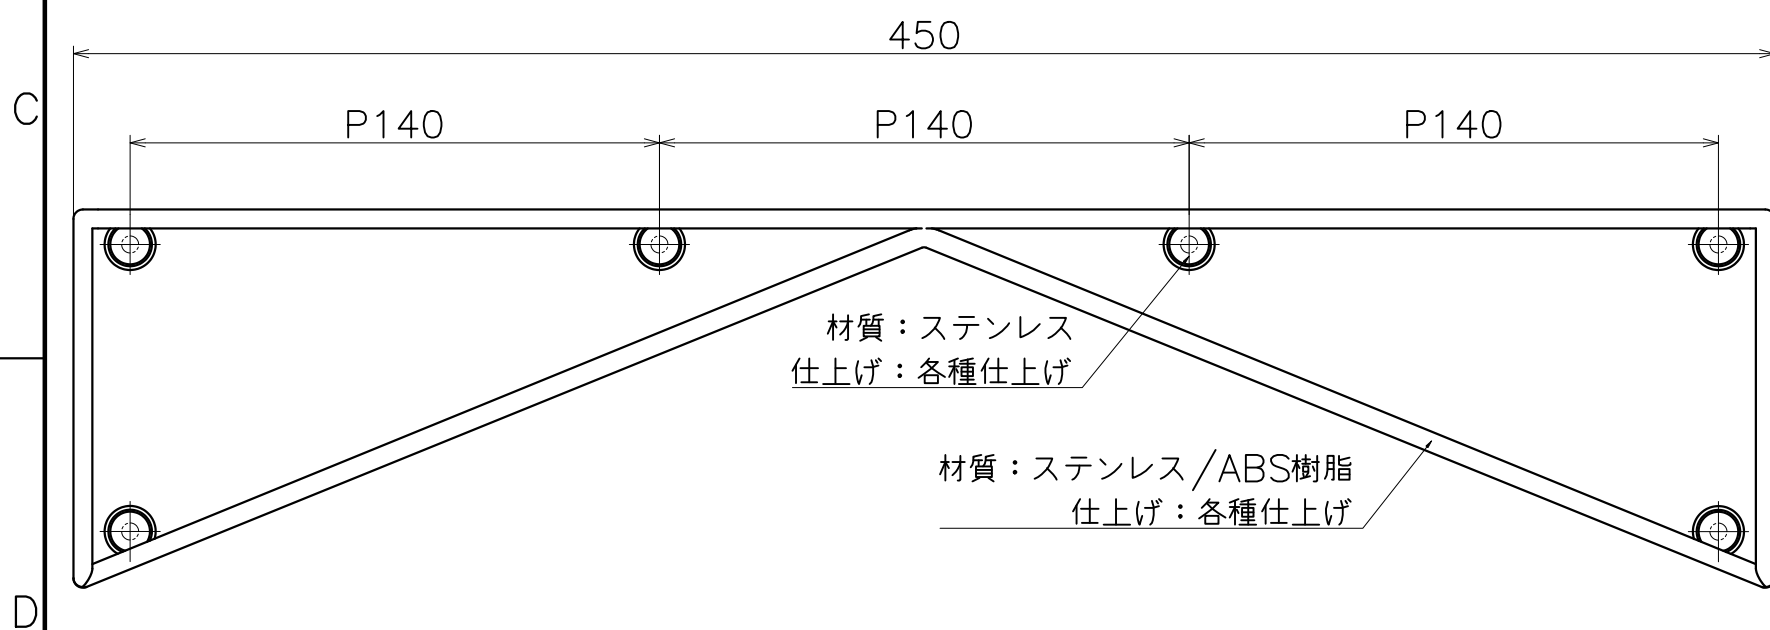

Ver	Date	Engineering change notice	Dwg	App
1	2020/09/24	新規出図	KAWAJUN	KAWAJUN

K-SE-379-X

表面处理：本体	表面处理：キャップ	コード
SUS電解研磨	SUS電解研磨	K-SE-379-XU
ブラック	ブラック(ABS樹脂)	K-SE-379-068

Product name	Name	Code
タオルシェルフ	-	表参照
Towel Shelf	-	Ver01
<b>KAWAJUN</b> 河渚株式会社	Dim Geo	s= 1:2 外形図