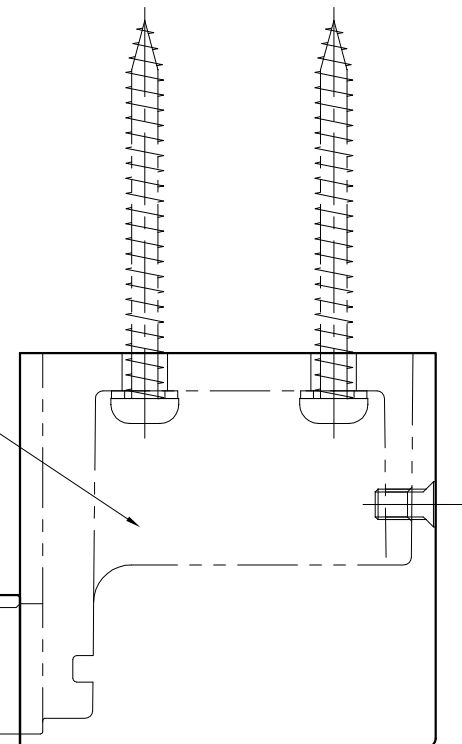

KH-46-XX

| 表面处理：脚部 | 表面处理：握り | コード |
|---------|-------------|---------|
| クローム | ブラストシルバー | KH46SC |
| クローム | ステンカラーヘアライン | KH46ZC |
| クローム | ダークブロンズ | KH464QC |

材質：亜鉛ダイキャスト
仕上げ：クロームメッキ

材質：アルミ
仕上げ：各種仕上