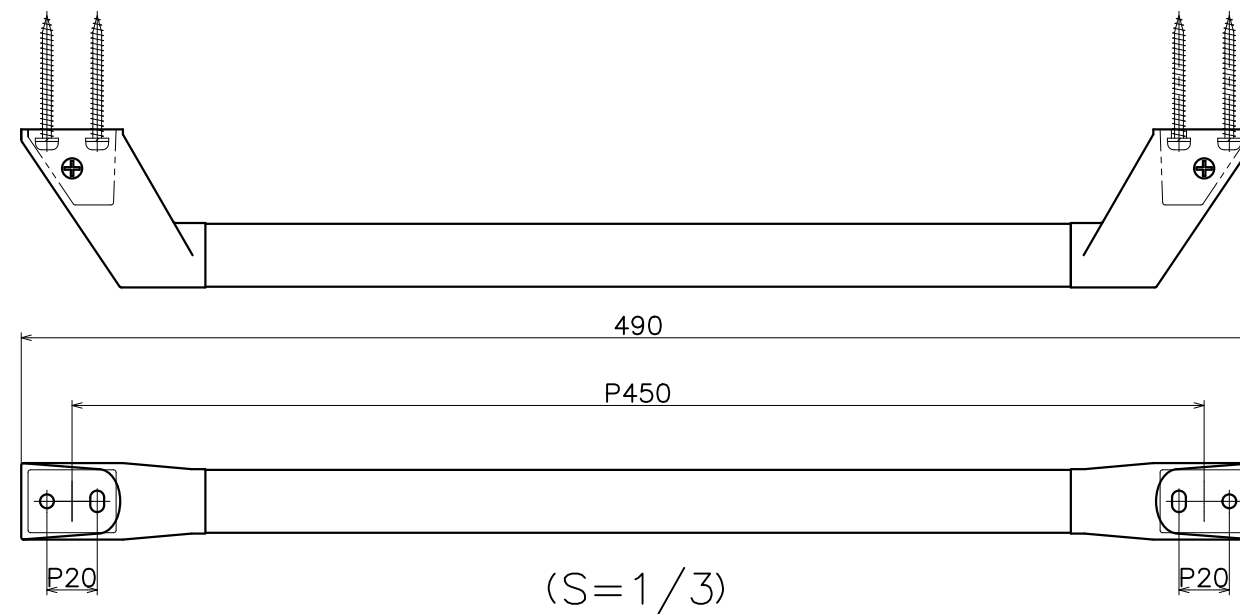

材質：ステンレス
仕上げ：各種仕上げ

材質：ステンレス
仕上げ：各種仕上げ

KH-55-X

表面处理：脚部	コード
鏡面	KH-55-XP
ヘアライン	KH-55-XT

φ25