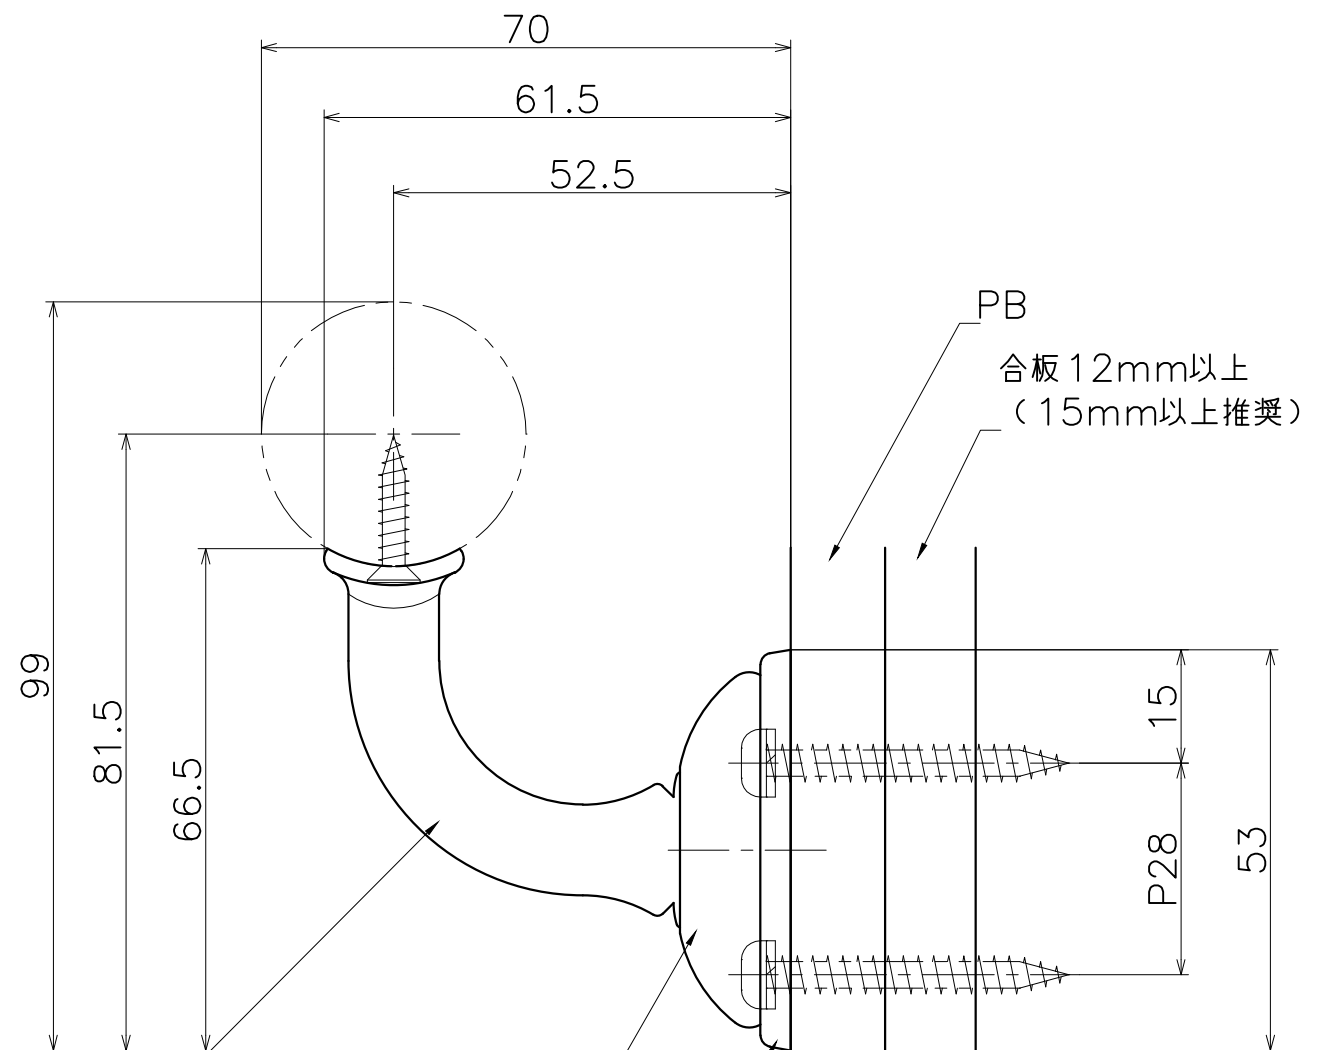

KH-631-X

表面处理：脚部	表面处理：カバー	コード
アイアンブラック	アイアンブラック	KH-631-038
シェルホワイト	シェルホワイト	KH-631-039

材質：亜鉛ダイキャスト
仕上げ：各種仕上げ

材質：真鍮
仕上げ：各種仕上げ

材質：亜鉛ダイキャスト
仕上げ：各種仕上げ