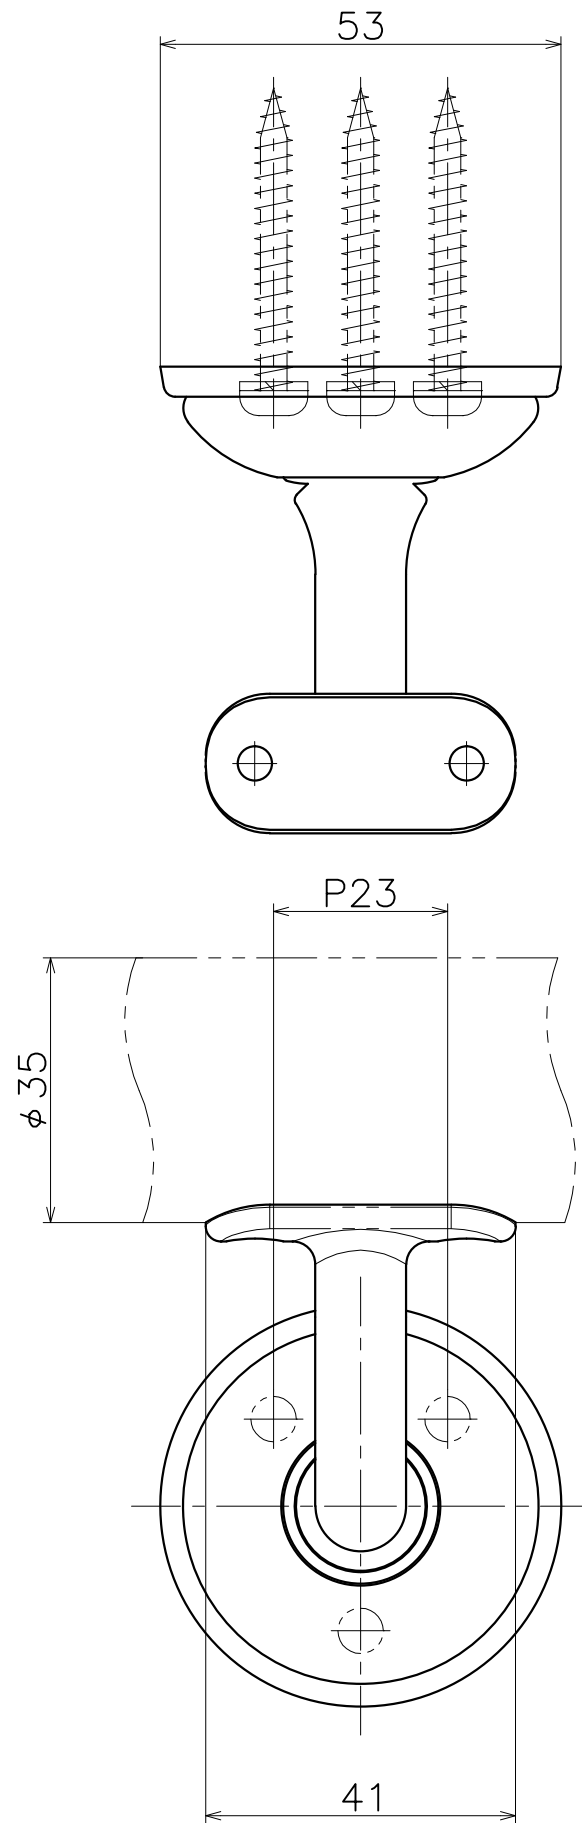

KH-631-X

表面处理：脚部	表面处理：カバー	コード
アイアンブラック	アイアンブラック	KH-631-038
シェルホワイト	シェルホワイト	KH-631-039

材質：亜鉛ダイキャスト
仕上げ：各種仕上げ

材質：真鍮
仕上げ：各種仕上げ

材質：亜鉛ダイキャスト
仕上げ：各種仕上げ