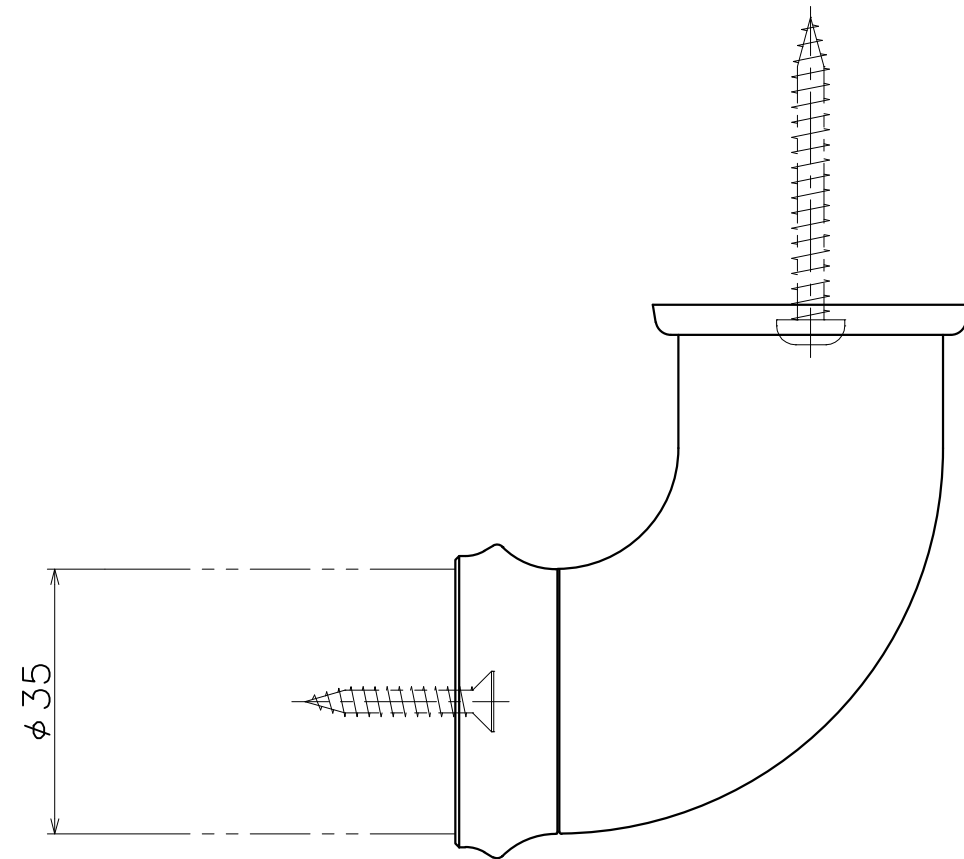

# KH-633-X

表面处理：脚部	表面处理：カバー	コード
アイアンブラック	アイアンブラック	KH-633-038
シェルホワイト	シェルホワイト	KH-633-039

材質：亜鉛ダイキャスト  
仕上げ：各種仕上げ

材質：亜鉛ダイキャスト  
仕上げ：各種仕上げ

**KAWAJUN**

河淳株式会社  
2015/04/23