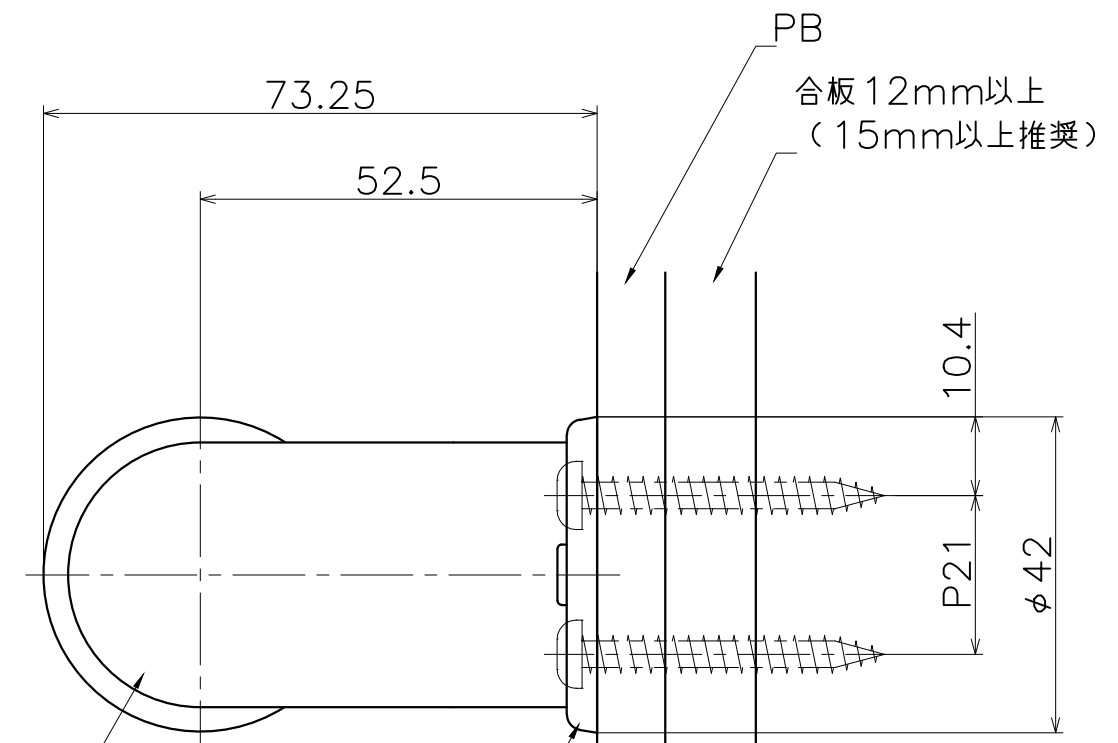

# KH-633-X

表面处理：脚部	表面处理：カバー	コード
アイアンブラック	アイアンブラック	KH-633-038
シェルホワイト	シェルホワイト	KH-633-039

材質：亜鉛ダイキャスト  
仕上げ：各種仕上げ

材質：亜鉛ダイキャスト  
仕上げ：各種仕上げ

**KAWAJUN**

河淳株式会社  
2015/04/23